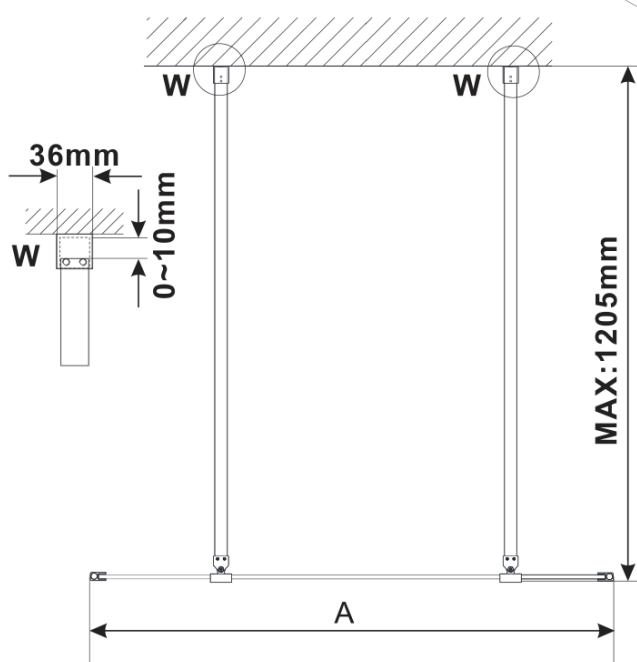

Objednací kód: ES1115

Základní informace

Značka: Polysan

Série: ESCA

Rozměry

Šířka: 1467 mm

Výška: 2100 mm

Parametry

Typ výplně: Matné sklo

Úprava skla: Antidrop

Tloušťka skla: 8 mm

Hmotnost / ks: 75.0 kg

Balení: 1 ks

Záruka: 2 roky

Technický list

MODEL	A,mm
ES1070/ES1170/ES1270/ES1370/ES1570	690~705
ES1080/ES1180/ES1280/ES1380/ES1580	790~805
ES1090/ES1190/ES1290/ES1390/ES1590	890~905
ES1010/ES1110/ES1210/ES1310/ES1510	990~1005
ES1011/ES1111/ES1211/ES1311/ES1511	1090~1105
ES1012/ES1112/ES1212/ES1312/ES1512	1190~1205
ES1013/ES1113/ES1213/ES1313/ES1513	1290~1305
ES1014/ES1114/ES1214/ES1314/ES1514	1390~1405
ES1015/ES1115/ES1215/ES1315/ES1515	1490~1505

MODEL	A,mm
ES1070/ES1170/ES1270/ES1370/ES1570	699
ES1080/ES1180/ES1280/ES1380/ES1580	799
ES1090/ES1190/ES1290/ES1390/ES1590	899
ES1010/ES1110/ES1210/ES1310/ES1510	999
ES1011/ES1111/ES1211/ES1311/ES1511	1099
ES1012/ES1112/ES1212/ES1312/ES1512	1199
ES1013/ES1113/ES1213/ES1313/ES1513	1299
ES1014/ES1114/ES1214/ES1314/ES1514	1399
ES1015/ES1115/ES1215/ES1315/ES1515	1499

MODEL	A,mm
ES1070/ES1170/ES1270/ES1370/ES1570	690-705
ES1080/ES1180/ES1280/ES1380/ES1580	790-805
ES1090/ES1190/ES1290/ES1390/ES1590	890-905
ES1010/ES1110/ES1210/ES1310/ES1510	990-1005
ES1011/ES1111/ES1211/ES1311/ES1511	1090-1105
ES1012/ES1112/ES1212/ES1312/ES1512	1190-1205
ES1013/ES1113/ES1213/ES1313/ES1513	1290-1305
ES1014/ES1114/ES1214/ES1314/ES1514	1390-1405
ES1015/ES1115/ES1215/ES1315/ES1515	1490-1505