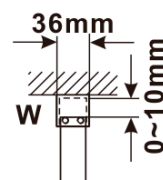

Objednací kód: ES1115

Základní informace

Značka: Polysan

Série: ESCA

Rozměry

Šířka: 1467 mm

Výška: 2100 mm

Parametry

Záruka: 2 roky

Hmotnost / ks: 75 kg

Balení: 1 ks

Typ výplně: Matné sklo

Úprava skla: Antidrop

Tloušťka skla: 8 mm

Technický list

MODEL	A,mm
ES1070/ES1170/ES1270/ES1370/ES1570	690~705
ES1080/ES1180/ES1280/ES1380/ES1580	790~805
ES1090/ES1190/ES1290/ES1390/ES1590	890~905
ES1010/ES1110/ES1210/ES1310/ES1510	990~1005
ES1011/ES1111/ES1211/ES1311/ES1511	1090~1105
ES1012/ES1112/ES1212/ES1312/ES1512	1190~1205
ES1013/ES1113/ES1213/ES1313/ES1513	1290~1305
ES1014/ES1114/ES1214/ES1314/ES1514	1390~1405
ES1015/ES1115/ES1215/ES1315/ES1515	1490~1505

MODEL	A,mm
ES1070/ES1170/ES1270/ES1370/ES1570	699
ES1080/ES1180/ES1280/ES1380/ES1580	799
ES1090/ES1190/ES1290/ES1390/ES1590	899
ES1010/ES1110/ES1210/ES1310/ES1510	999
ES1011/ES1111/ES1211/ES1311/ES1511	1099
ES1012/ES1112/ES1212/ES1312/ES1512	1199
ES1013/ES1113/ES1213/ES1313/ES1513	1299
ES1014/ES1114/ES1214/ES1314/ES1514	1399
ES1015/ES1115/ES1215/ES1315/ES1515	1499

MODEL	A,mm
ES1070/ES1170/ES1270/ES1370/ES1570	690-705
ES1080/ES1180/ES1280/ES1380/ES1580	790-805
ES1090/ES1190/ES1290/ES1390/ES1590	890-905
ES1010/ES1110/ES1210/ES1310/ES1510	990-1005
ES1011/ES1111/ES1211/ES1311/ES1511	1090-1105
ES1012/ES1112/ES1212/ES1312/ES1512	1190-1205
ES1013/ES1113/ES1213/ES1313/ES1513	1290-1305
ES1014/ES1114/ES1214/ES1314/ES1514	1390-1405
ES1015/ES1115/ES1215/ES1315/ES1515	1490-1505