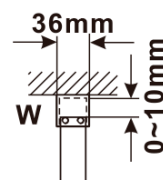

Objednací kód: ES1115

Základní informace

Značka: Polysan

Série: ESCA

Rozměry

Šířka: 1467 mm

Výška: 2100 mm

Parametry

Typ výplně: Matné sklo

Úprava skla: Antidrop

Tloušťka skla: 8 mm

Hmotnost / ks: 75.0 kg

Balení: 1 ks

Záruka: 2 roky

Technický list

MODEL	A,mm
ES1070/ES1170/ES1270/ES1370/ES1570	690~705
ES1080/ES1180/ES1280/ES1380/ES1580	790~805
ES1090/ES1190/ES1290/ES1390/ES1590	890~905
ES1010/ES1110/ES1210/ES1310/ES1510	990~1005
ES1011/ES1111/ES1211/ES1311/ES1511	1090~1105
ES1012/ES1112/ES1212/ES1312/ES1512	1190~1205
ES1013/ES1113/ES1213/ES1313/ES1513	1290~1305
ES1014/ES1114/ES1214/ES1314/ES1514	1390~1405
ES1015/ES1115/ES1215/ES1315/ES1515	1490~1505

MODEL	A,mm
ES1070/ES1170/ES1270/ES1370/ES1570	699
ES1080/ES1180/ES1280/ES1380/ES1580	799
ES1090/ES1190/ES1290/ES1390/ES1590	899
ES1010/ES1110/ES1210/ES1310/ES1510	999
ES1011/ES1111/ES1211/ES1311/ES1511	1099
ES1012/ES1112/ES1212/ES1312/ES1512	1199
ES1013/ES1113/ES1213/ES1313/ES1513	1299
ES1014/ES1114/ES1214/ES1314/ES1514	1399
ES1015/ES1115/ES1215/ES1315/ES1515	1499

MODEL	A,mm
ES1070/ES1170/ES1270/ES1370/ES1570	690-705
ES1080/ES1180/ES1280/ES1380/ES1580	790-805
ES1090/ES1190/ES1290/ES1390/ES1590	890-905
ES1010/ES1110/ES1210/ES1310/ES1510	990-1005
ES1011/ES1111/ES1211/ES1311/ES1511	1090-1105
ES1012/ES1112/ES1212/ES1312/ES1512	1190-1205
ES1013/ES1113/ES1213/ES1313/ES1513	1290-1305
ES1014/ES1114/ES1214/ES1314/ES1514	1390-1405
ES1015/ES1115/ES1215/ES1315/ES1515	1490-1505