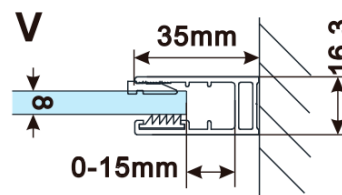

Objednací kód: ES1115

Základní informace

Značka: Polysan

Série: ESCA

Rozměry

Šířka: 1467 mm

Výška: 2100 mm

Parametry

Záruka: 2 roky

Hmotnost / ks: 75 kg

Balení: 1 ks

Typ výplně: Matné sklo

Úprava skla: Antidrop

Tloušťka skla: 8 mm

Technický list

MODEL	A,mm
ES1070/ES1170/ES1270/ES1370/ES1570	690~705
ES1080/ES1180/ES1280/ES1380/ES1580	790~805
ES1090/ES1190/ES1290/ES1390/ES1590	890~905
ES1010/ES1110/ES1210/ES1310/ES1510	990~1005
ES1011/ES1111/ES1211/ES1311/ES1511	1090~1105
ES1012/ES1112/ES1212/ES1312/ES1512	1190~1205
ES1013/ES1113/ES1213/ES1313/ES1513	1290~1305
ES1014/ES1114/ES1214/ES1314/ES1514	1390~1405
ES1015/ES1115/ES1215/ES1315/ES1515	1490~1505

MODEL	A,mm
ES1070/ES1170/ES1270/ES1370/ES1570	699
ES1080/ES1180/ES1280/ES1380/ES1580	799
ES1090/ES1190/ES1290/ES1390/ES1590	899
ES1010/ES1110/ES1210/ES1310/ES1510	999
ES1011/ES1111/ES1211/ES1311/ES1511	1099
ES1012/ES1112/ES1212/ES1312/ES1512	1199
ES1013/ES1113/ES1213/ES1313/ES1513	1299
ES1014/ES1114/ES1214/ES1314/ES1514	1399
ES1015/ES1115/ES1215/ES1315/ES1515	1499

MODEL	A,mm
ES1070/ES1170/ES1270/ES1370/ES1570	690-705
ES1080/ES1180/ES1280/ES1380/ES1580	790-805
ES1090/ES1190/ES1290/ES1390/ES1590	890-905
ES1010/ES1110/ES1210/ES1310/ES1510	990-1005
ES1011/ES1111/ES1211/ES1311/ES1511	1090-1105
ES1012/ES1112/ES1212/ES1312/ES1512	1190-1205
ES1013/ES1113/ES1213/ES1313/ES1513	1290-1305
ES1014/ES1114/ES1214/ES1314/ES1514	1390-1405
ES1015/ES1115/ES1215/ES1315/ES1515	1490-1505