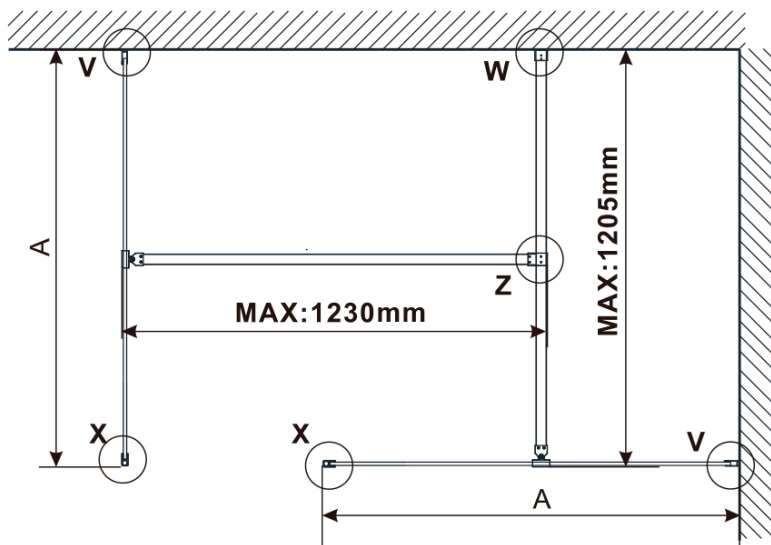

Objednací kód: ES1115

Základní informace

Značka: Polysan

Série: ESCA

Rozměry

Šířka: 1467 mm

Výška: 2100 mm

Parametry

Typ výplně: Matné sklo

Úprava skla: Antidrop

Tloušťka skla: 8 mm

Hmotnost / ks: 75.0 kg

Balení: 1 ks

Záruka: 2 roky

Technický list

MODEL	A,mm
ES1070/ES1170/ES1270/ES1370/ES1570	690~705
ES1080/ES1180/ES1280/ES1380/ES1580	790~805
ES1090/ES1190/ES1290/ES1390/ES1590	890~905
ES1010/ES1110/ES1210/ES1310/ES1510	990~1005
ES1011/ES1111/ES1211/ES1311/ES1511	1090~1105
ES1012/ES1112/ES1212/ES1312/ES1512	1190~1205
ES1013/ES1113/ES1213/ES1313/ES1513	1290~1305
ES1014/ES1114/ES1214/ES1314/ES1514	1390~1405
ES1015/ES1115/ES1215/ES1315/ES1515	1490~1505

MODEL	A,mm
ES1070/ES1170/ES1270/ES1370/ES1570	699
ES1080/ES1180/ES1280/ES1380/ES1580	799
ES1090/ES1190/ES1290/ES1390/ES1590	899
ES1010/ES1110/ES1210/ES1310/ES1510	999
ES1011/ES1111/ES1211/ES1311/ES1511	1099
ES1012/ES1112/ES1212/ES1312/ES1512	1199
ES1013/ES1113/ES1213/ES1313/ES1513	1299
ES1014/ES1114/ES1214/ES1314/ES1514	1399
ES1015/ES1115/ES1215/ES1315/ES1515	1499

MODEL	A,mm
ES1070/ES1170/ES1270/ES1370/ES1570	690-705
ES1080/ES1180/ES1280/ES1380/ES1580	790-805
ES1090/ES1190/ES1290/ES1390/ES1590	890-905
ES1010/ES1110/ES1210/ES1310/ES1510	990-1005
ES1011/ES1111/ES1211/ES1311/ES1511	1090-1105
ES1012/ES1112/ES1212/ES1312/ES1512	1190-1205
ES1013/ES1113/ES1213/ES1313/ES1513	1290-1305
ES1014/ES1114/ES1214/ES1314/ES1514	1390-1405
ES1015/ES1115/ES1215/ES1315/ES1515	1490-1505