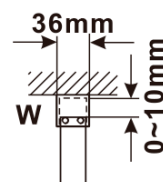

Objednací kód: ES1115

Základní informace

Značka: Polysan

Série: ESCA

Rozměry

Šířka: 1467 mm

Výška: 2100 mm

Parametry

Typ výplně: Matné sklo

Úprava skla: Antidrop

Tloušťka skla: 8 mm

Hmotnost / ks: 75.0 kg

Balení: 1 ks

Záruka: 3 roky

Technický list

MODEL	A,mm
ES1070/ES1170/ES1270/ES1370/ES1570	690~705
ES1080/ES1180/ES1280/ES1380/ES1580	790~805
ES1090/ES1190/ES1290/ES1390/ES1590	890~905
ES1010/ES1110/ES1210/ES1310/ES1510	990~1005
ES1011/ES1111/ES1211/ES1311/ES1511	1090~1105
ES1012/ES1112/ES1212/ES1312/ES1512	1190~1205
ES1013/ES1113/ES1213/ES1313/ES1513	1290~1305
ES1014/ES1114/ES1214/ES1314/ES1514	1390~1405
ES1015/ES1115/ES1215/ES1315/ES1515	1490~1505

MODEL	A,mm
ES1070/ES1170/ES1270/ES1370/ES1570	699
ES1080/ES1180/ES1280/ES1380/ES1580	799
ES1090/ES1190/ES1290/ES1390/ES1590	899
ES1010/ES1110/ES1210/ES1310/ES1510	999
ES1011/ES1111/ES1211/ES1311/ES1511	1099
ES1012/ES1112/ES1212/ES1312/ES1512	1199
ES1013/ES1113/ES1213/ES1313/ES1513	1299
ES1014/ES1114/ES1214/ES1314/ES1514	1399
ES1015/ES1115/ES1215/ES1315/ES1515	1499

MODEL	A,mm
ES1070/ES1170/ES1270/ES1370/ES1570	690-705
ES1080/ES1180/ES1280/ES1380/ES1580	790-805
ES1090/ES1190/ES1290/ES1390/ES1590	890-905
ES1010/ES1110/ES1210/ES1310/ES1510	990-1005
ES1011/ES1111/ES1211/ES1311/ES1511	1090-1105
ES1012/ES1112/ES1212/ES1312/ES1512	1190-1205
ES1013/ES1113/ES1213/ES1313/ES1513	1290-1305
ES1014/ES1114/ES1214/ES1314/ES1514	1390-1405
ES1015/ES1115/ES1215/ES1315/ES1515	1490-1505