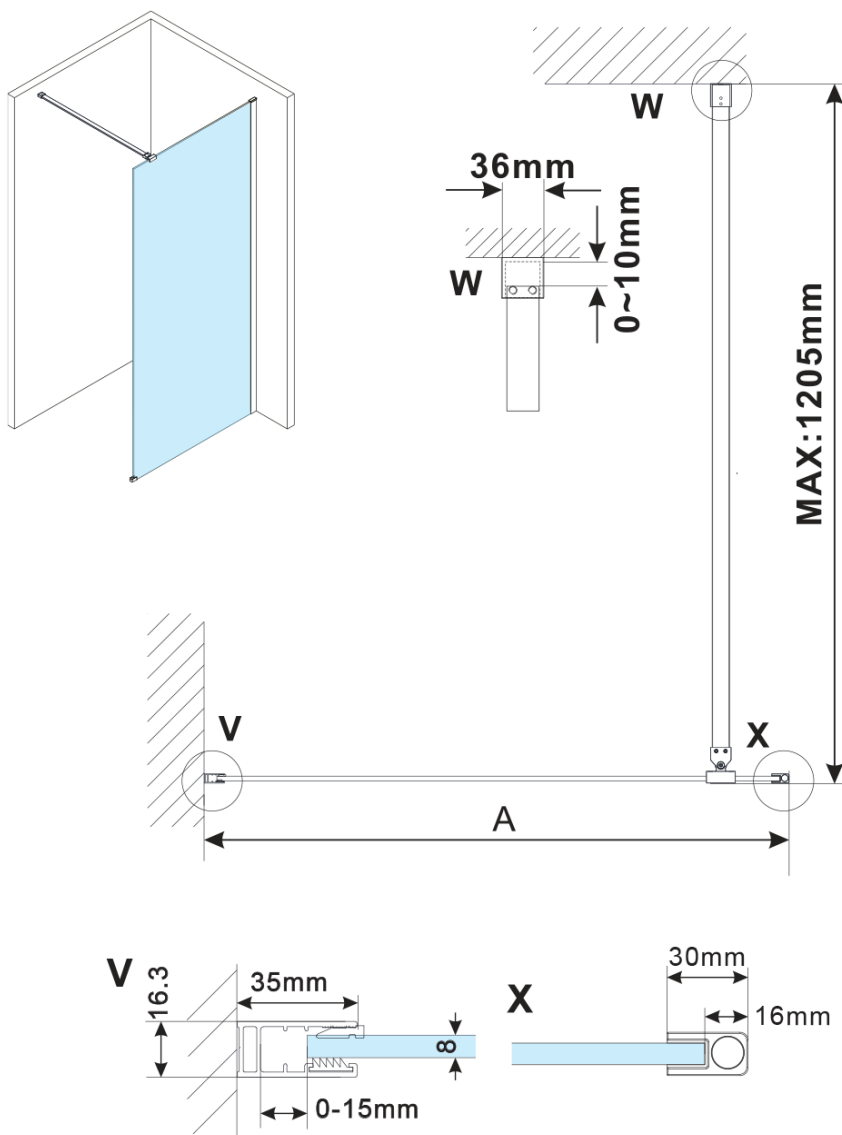

Objednací kód: ES1115

Základní informace

Značka: Polysan

Série: ESCA

Rozměry

Šířka: 1467 mm

Výška: 2100 mm

Parametry

Typ výplně: Matné sklo

Úprava skla: Antidrop

Tloušťka skla: 8 mm

Hmotnost / ks: 75.0 kg

Balení: 1 ks

Záruka: 2 roky

Technický list

MODEL	A,mm
ES1070/ES1170/ES1270/ES1370/ES1570	690~705
ES1080/ES1180/ES1280/ES1380/ES1580	790~805
ES1090/ES1190/ES1290/ES1390/ES1590	890~905
ES1010/ES1110/ES1210/ES1310/ES1510	990~1005
ES1011/ES1111/ES1211/ES1311/ES1511	1090~1105
ES1012/ES1112/ES1212/ES1312/ES1512	1190~1205
ES1013/ES1113/ES1213/ES1313/ES1513	1290~1305
ES1014/ES1114/ES1214/ES1314/ES1514	1390~1405
ES1015/ES1115/ES1215/ES1315/ES1515	1490~1505

MODEL	A,mm
ES1070/ES1170/ES1270/ES1370/ES1570	699
ES1080/ES1180/ES1280/ES1380/ES1580	799
ES1090/ES1190/ES1290/ES1390/ES1590	899
ES1010/ES1110/ES1210/ES1310/ES1510	999
ES1011/ES1111/ES1211/ES1311/ES1511	1099
ES1012/ES1112/ES1212/ES1312/ES1512	1199
ES1013/ES1113/ES1213/ES1313/ES1513	1299
ES1014/ES1114/ES1214/ES1314/ES1514	1399
ES1015/ES1115/ES1215/ES1315/ES1515	1499

MODEL	A,mm
ES1070/ES1170/ES1270/ES1370/ES1570	690-705
ES1080/ES1180/ES1280/ES1380/ES1580	790-805
ES1090/ES1190/ES1290/ES1390/ES1590	890-905
ES1010/ES1110/ES1210/ES1310/ES1510	990-1005
ES1011/ES1111/ES1211/ES1311/ES1511	1090-1105
ES1012/ES1112/ES1212/ES1312/ES1512	1190-1205
ES1013/ES1113/ES1213/ES1313/ES1513	1290-1305
ES1014/ES1114/ES1214/ES1314/ES1514	1390-1405
ES1015/ES1115/ES1215/ES1315/ES1515	1490-1505