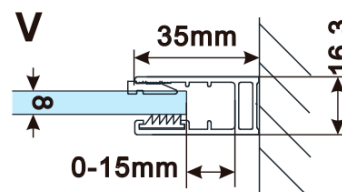

Objednací kód: ES1115

Základní informace

Značka: Polysan

Série: ESCA

Rozměry

Šířka: 1467 mm

Výška: 2100 mm

Parametry

Typ výplně: Matné sklo

Úprava skla: Antidrop

Tloušťka skla: 8 mm

Hmotnost / ks: 75.0 kg

Balení: 1 ks

Záruka: 2 roky

Technický list

MODEL	A,mm
ES1070/ES1170/ES1270/ES1370/ES1570	690~705
ES1080/ES1180/ES1280/ES1380/ES1580	790~805
ES1090/ES1190/ES1290/ES1390/ES1590	890~905
ES1010/ES1110/ES1210/ES1310/ES1510	990~1005
ES1011/ES1111/ES1211/ES1311/ES1511	1090~1105
ES1012/ES1112/ES1212/ES1312/ES1512	1190~1205
ES1013/ES1113/ES1213/ES1313/ES1513	1290~1305
ES1014/ES1114/ES1214/ES1314/ES1514	1390~1405
ES1015/ES1115/ES1215/ES1315/ES1515	1490~1505

MODEL	A,mm
ES1070/ES1170/ES1270/ES1370/ES1570	699
ES1080/ES1180/ES1280/ES1380/ES1580	799
ES1090/ES1190/ES1290/ES1390/ES1590	899
ES1010/ES1110/ES1210/ES1310/ES1510	999
ES1011/ES1111/ES1211/ES1311/ES1511	1099
ES1012/ES1112/ES1212/ES1312/ES1512	1199
ES1013/ES1113/ES1213/ES1313/ES1513	1299
ES1014/ES1114/ES1214/ES1314/ES1514	1399
ES1015/ES1115/ES1215/ES1315/ES1515	1499

MODEL	A,mm
ES1070/ES1170/ES1270/ES1370/ES1570	690-705
ES1080/ES1180/ES1280/ES1380/ES1580	790-805
ES1090/ES1190/ES1290/ES1390/ES1590	890-905
ES1010/ES1110/ES1210/ES1310/ES1510	990-1005
ES1011/ES1111/ES1211/ES1311/ES1511	1090-1105
ES1012/ES1112/ES1212/ES1312/ES1512	1190-1205
ES1013/ES1113/ES1213/ES1313/ES1513	1290-1305
ES1014/ES1114/ES1214/ES1314/ES1514	1390-1405
ES1015/ES1115/ES1215/ES1315/ES1515	1490-1505