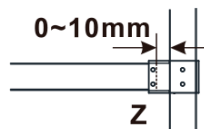

Objednací kód: ES1115

Základní informace

Značka: Polysan

Série: ESCA

Rozměry

Šířka: 1467 mm

Výška: 2100 mm

Parametry

Záruka: 2 roky

Hmotnost / ks: 75 kg

Balení: 1 ks

Typ výplně: Matné sklo

Úprava skla: Antidrop

Tloušťka skla: 8 mm

Technický list

MODEL	A,mm
ES1070/ES1170/ES1270/ES1370/ES1570	690~705
ES1080/ES1180/ES1280/ES1380/ES1580	790~805
ES1090/ES1190/ES1290/ES1390/ES1590	890~905
ES1010/ES1110/ES1210/ES1310/ES1510	990~1005
ES1011/ES1111/ES1211/ES1311/ES1511	1090~1105
ES1012/ES1112/ES1212/ES1312/ES1512	1190~1205
ES1013/ES1113/ES1213/ES1313/ES1513	1290~1305
ES1014/ES1114/ES1214/ES1314/ES1514	1390~1405
ES1015/ES1115/ES1215/ES1315/ES1515	1490~1505

MODEL	A,mm
ES1070/ES1170/ES1270/ES1370/ES1570	699
ES1080/ES1180/ES1280/ES1380/ES1580	799
ES1090/ES1190/ES1290/ES1390/ES1590	899
ES1010/ES1110/ES1210/ES1310/ES1510	999
ES1011/ES1111/ES1211/ES1311/ES1511	1099
ES1012/ES1112/ES1212/ES1312/ES1512	1199
ES1013/ES1113/ES1213/ES1313/ES1513	1299
ES1014/ES1114/ES1214/ES1314/ES1514	1399
ES1015/ES1115/ES1215/ES1315/ES1515	1499

MODEL	A,mm
ES1070/ES1170/ES1270/ES1370/ES1570	690-705
ES1080/ES1180/ES1280/ES1380/ES1580	790-805
ES1090/ES1190/ES1290/ES1390/ES1590	890-905
ES1010/ES1110/ES1210/ES1310/ES1510	990-1005
ES1011/ES1111/ES1211/ES1311/ES1511	1090-1105
ES1012/ES1112/ES1212/ES1312/ES1512	1190-1205
ES1013/ES1113/ES1213/ES1313/ES1513	1290-1305
ES1014/ES1114/ES1214/ES1314/ES1514	1390-1405
ES1015/ES1115/ES1215/ES1315/ES1515	1490-1505