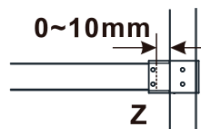

Objednací kód: ES1115

Základní informace

Značka: Polysan

Série: ESCA

Rozměry

Šířka: 1467 mm

Výška: 2100 mm

Parametry

Typ výplně: Matné sklo

Úprava skla: Antidrop

Tloušťka skla: 8 mm

Hmotnost / ks: 75.0 kg

Balení: 1 ks

Záruka: 2 roky

Technický list

MODEL	A,mm
ES1070/ES1170/ES1270/ES1370/ES1570	690~705
ES1080/ES1180/ES1280/ES1380/ES1580	790~805
ES1090/ES1190/ES1290/ES1390/ES1590	890~905
ES1010/ES1110/ES1210/ES1310/ES1510	990~1005
ES1011/ES1111/ES1211/ES1311/ES1511	1090~1105
ES1012/ES1112/ES1212/ES1312/ES1512	1190~1205
ES1013/ES1113/ES1213/ES1313/ES1513	1290~1305
ES1014/ES1114/ES1214/ES1314/ES1514	1390~1405
ES1015/ES1115/ES1215/ES1315/ES1515	1490~1505

MODEL	A,mm
ES1070/ES1170/ES1270/ES1370/ES1570	699
ES1080/ES1180/ES1280/ES1380/ES1580	799
ES1090/ES1190/ES1290/ES1390/ES1590	899
ES1010/ES1110/ES1210/ES1310/ES1510	999
ES1011/ES1111/ES1211/ES1311/ES1511	1099
ES1012/ES1112/ES1212/ES1312/ES1512	1199
ES1013/ES1113/ES1213/ES1313/ES1513	1299
ES1014/ES1114/ES1214/ES1314/ES1514	1399
ES1015/ES1115/ES1215/ES1315/ES1515	1499

MODEL	A,mm
ES1070/ES1170/ES1270/ES1370/ES1570	690-705
ES1080/ES1180/ES1280/ES1380/ES1580	790-805
ES1090/ES1190/ES1290/ES1390/ES1590	890-905
ES1010/ES1110/ES1210/ES1310/ES1510	990-1005
ES1011/ES1111/ES1211/ES1311/ES1511	1090-1105
ES1012/ES1112/ES1212/ES1312/ES1512	1190-1205
ES1013/ES1113/ES1213/ES1313/ES1513	1290-1305
ES1014/ES1114/ES1214/ES1314/ES1514	1390-1405
ES1015/ES1115/ES1215/ES1315/ES1515	1490-1505