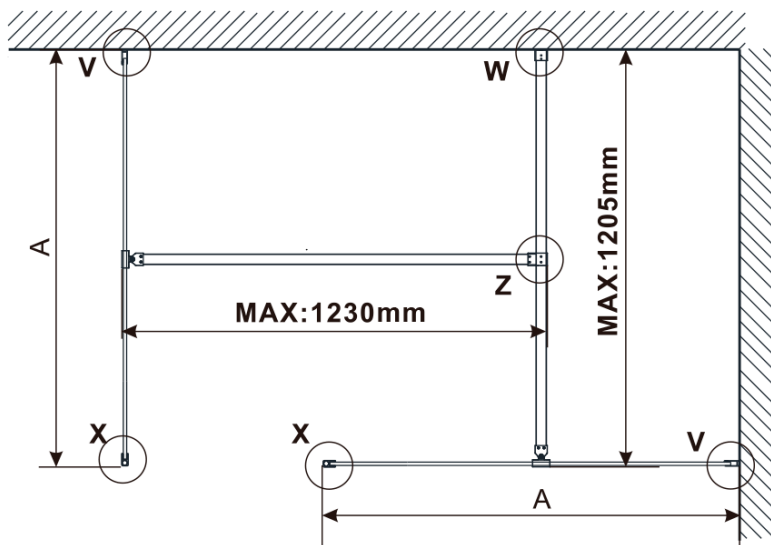

Objednací kód: ES1115

Základní informace

Značka: Polysan

Série: ESCA

Rozměry

Šířka: 1467 mm

Výška: 2100 mm

Parametry

Záruka: 2 roky

Hmotnost / ks: 75 kg

Balení: 1 ks

Typ výplně: Matné sklo

Úprava skla: Antidrop

Tloušťka skla: 8 mm

Technický list

MODEL	A,mm
ES1070/ES1170/ES1270/ES1370/ES1570	690~705
ES1080/ES1180/ES1280/ES1380/ES1580	790~805
ES1090/ES1190/ES1290/ES1390/ES1590	890~905
ES1010/ES1110/ES1210/ES1310/ES1510	990~1005
ES1011/ES1111/ES1211/ES1311/ES1511	1090~1105
ES1012/ES1112/ES1212/ES1312/ES1512	1190~1205
ES1013/ES1113/ES1213/ES1313/ES1513	1290~1305
ES1014/ES1114/ES1214/ES1314/ES1514	1390~1405
ES1015/ES1115/ES1215/ES1315/ES1515	1490~1505

MODEL	A,mm
ES1070/ES1170/ES1270/ES1370/ES1570	699
ES1080/ES1180/ES1280/ES1380/ES1580	799
ES1090/ES1190/ES1290/ES1390/ES1590	899
ES1010/ES1110/ES1210/ES1310/ES1510	999
ES1011/ES1111/ES1211/ES1311/ES1511	1099
ES1012/ES1112/ES1212/ES1312/ES1512	1199
ES1013/ES1113/ES1213/ES1313/ES1513	1299
ES1014/ES1114/ES1214/ES1314/ES1514	1399
ES1015/ES1115/ES1215/ES1315/ES1515	1499

MODEL	A,mm
ES1070/ES1170/ES1270/ES1370/ES1570	690-705
ES1080/ES1180/ES1280/ES1380/ES1580	790-805
ES1090/ES1190/ES1290/ES1390/ES1590	890-905
ES1010/ES1110/ES1210/ES1310/ES1510	990-1005
ES1011/ES1111/ES1211/ES1311/ES1511	1090-1105
ES1012/ES1112/ES1212/ES1312/ES1512	1190-1205
ES1013/ES1113/ES1213/ES1313/ES1513	1290-1305
ES1014/ES1114/ES1214/ES1314/ES1514	1390-1405
ES1015/ES1115/ES1215/ES1315/ES1515	1490-1505