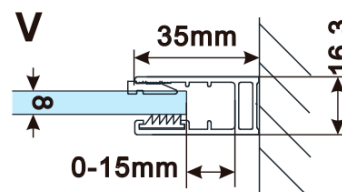

Objednací kód: ES1114

Základní informace

Značka: Polysan

Série: ESCA

Rozměry

Šířka: 1367 mm

Výška: 2100 mm

Parametry

Typ výplně: Matné sklo

Úprava skla: Antidrop

Tloušťka skla: 8 mm

Hmotnost / ks: 75.0 kg

Balení: 1 ks

Záruka: 3 roky

Technický list

MODEL	A,mm
ES1070/ES1170/ES1270/ES1370/ES1570	690~705
ES1080/ES1180/ES1280/ES1380/ES1580	790~805
ES1090/ES1190/ES1290/ES1390/ES1590	890~905
ES1010/ES1110/ES1210/ES1310/ES1510	990~1005
ES1011/ES1111/ES1211/ES1311/ES1511	1090~1105
ES1012/ES1112/ES1212/ES1312/ES1512	1190~1205
ES1013/ES1113/ES1213/ES1313/ES1513	1290~1305
ES1014/ES1114/ES1214/ES1314/ES1514	1390~1405
ES1015/ES1115/ES1215/ES1315/ES1515	1490~1505

MODEL	A,mm
ES1070/ES1170/ES1270/ES1370/ES1570	699
ES1080/ES1180/ES1280/ES1380/ES1580	799
ES1090/ES1190/ES1290/ES1390/ES1590	899
ES1010/ES1110/ES1210/ES1310/ES1510	999
ES1011/ES1111/ES1211/ES1311/ES1511	1099
ES1012/ES1112/ES1212/ES1312/ES1512	1199
ES1013/ES1113/ES1213/ES1313/ES1513	1299
ES1014/ES1114/ES1214/ES1314/ES1514	1399
ES1015/ES1115/ES1215/ES1315/ES1515	1499

MODEL	A,mm
ES1070/ES1170/ES1270/ES1370/ES1570	690-705
ES1080/ES1180/ES1280/ES1380/ES1580	790-805
ES1090/ES1190/ES1290/ES1390/ES1590	890-905
ES1010/ES1110/ES1210/ES1310/ES1510	990-1005
ES1011/ES1111/ES1211/ES1311/ES1511	1090-1105
ES1012/ES1112/ES1212/ES1312/ES1512	1190-1205
ES1013/ES1113/ES1213/ES1313/ES1513	1290-1305
ES1014/ES1114/ES1214/ES1314/ES1514	1390-1405
ES1015/ES1115/ES1215/ES1315/ES1515	1490-1505