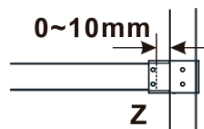

Objednací kód: ES1114

Základní informace

Značka: Polysan

Série: ESCA

Rozměry

Šířka: 1367 mm

Výška: 2100 mm

Parametry

Typ výplně: Matné sklo

Úprava skla: Antidrop

Tloušťka skla: 8 mm

Hmotnost / ks: 75.0 kg

Balení: 1 ks

Záruka: 3 roky

Technický list

MODEL	A,mm
ES1070/ES1170/ES1270/ES1370/ES1570	690~705
ES1080/ES1180/ES1280/ES1380/ES1580	790~805
ES1090/ES1190/ES1290/ES1390/ES1590	890~905
ES1010/ES1110/ES1210/ES1310/ES1510	990~1005
ES1011/ES1111/ES1211/ES1311/ES1511	1090~1105
ES1012/ES1112/ES1212/ES1312/ES1512	1190~1205
ES1013/ES1113/ES1213/ES1313/ES1513	1290~1305
ES1014/ES1114/ES1214/ES1314/ES1514	1390~1405
ES1015/ES1115/ES1215/ES1315/ES1515	1490~1505

MODEL	A,mm
ES1070/ES1170/ES1270/ES1370/ES1570	699
ES1080/ES1180/ES1280/ES1380/ES1580	799
ES1090/ES1190/ES1290/ES1390/ES1590	899
ES1010/ES1110/ES1210/ES1310/ES1510	999
ES1011/ES1111/ES1211/ES1311/ES1511	1099
ES1012/ES1112/ES1212/ES1312/ES1512	1199
ES1013/ES1113/ES1213/ES1313/ES1513	1299
ES1014/ES1114/ES1214/ES1314/ES1514	1399
ES1015/ES1115/ES1215/ES1315/ES1515	1499

MODEL	A,mm
ES1070/ES1170/ES1270/ES1370/ES1570	690-705
ES1080/ES1180/ES1280/ES1380/ES1580	790-805
ES1090/ES1190/ES1290/ES1390/ES1590	890-905
ES1010/ES1110/ES1210/ES1310/ES1510	990-1005
ES1011/ES1111/ES1211/ES1311/ES1511	1090-1105
ES1012/ES1112/ES1212/ES1312/ES1512	1190-1205
ES1013/ES1113/ES1213/ES1313/ES1513	1290-1305
ES1014/ES1114/ES1214/ES1314/ES1514	1390-1405
ES1015/ES1115/ES1215/ES1315/ES1515	1490-1505