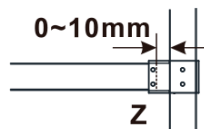

Objednací kód: ES1114

Základní informace

Značka: Polysan

Série: ESCA

Rozměry

Šířka: 1367 mm

Výška: 2100 mm

Parametry

Záruka: 2 roky

Hmotnost / ks: 75 kg

Balení: 1 ks

Typ výplně: Matné sklo

Úprava skla: Antidrop

Tloušťka skla: 8 mm

Technický list

| MODEL | A,mm |
|------------------------------------|-----------|
| ES1070/ES1170/ES1270/ES1370/ES1570 | 690~705 |
| ES1080/ES1180/ES1280/ES1380/ES1580 | 790~805 |
| ES1090/ES1190/ES1290/ES1390/ES1590 | 890~905 |
| ES1010/ES1110/ES1210/ES1310/ES1510 | 990~1005 |
| ES1011/ES1111/ES1211/ES1311/ES1511 | 1090~1105 |
| ES1012/ES1112/ES1212/ES1312/ES1512 | 1190~1205 |
| ES1013/ES1113/ES1213/ES1313/ES1513 | 1290~1305 |
| ES1014/ES1114/ES1214/ES1314/ES1514 | 1390~1405 |
| ES1015/ES1115/ES1215/ES1315/ES1515 | 1490~1505 |

| MODEL | A,mm |
|------------------------------------|-----------|
| ES1070/ES1170/ES1270/ES1370/ES1570 | 690-705 |
| ES1080/ES1180/ES1280/ES1380/ES1580 | 790-805 |
| ES1090/ES1190/ES1290/ES1390/ES1590 | 890-905 |
| ES1010/ES1110/ES1210/ES1310/ES1510 | 990-1005 |
| ES1011/ES1111/ES1211/ES1311/ES1511 | 1090-1105 |
| ES1012/ES1112/ES1212/ES1312/ES1512 | 1190-1205 |
| ES1013/ES1113/ES1213/ES1313/ES1513 | 1290-1305 |
| ES1014/ES1114/ES1214/ES1314/ES1514 | 1390-1405 |
| ES1015/ES1115/ES1215/ES1315/ES1515 | 1490-1505 |