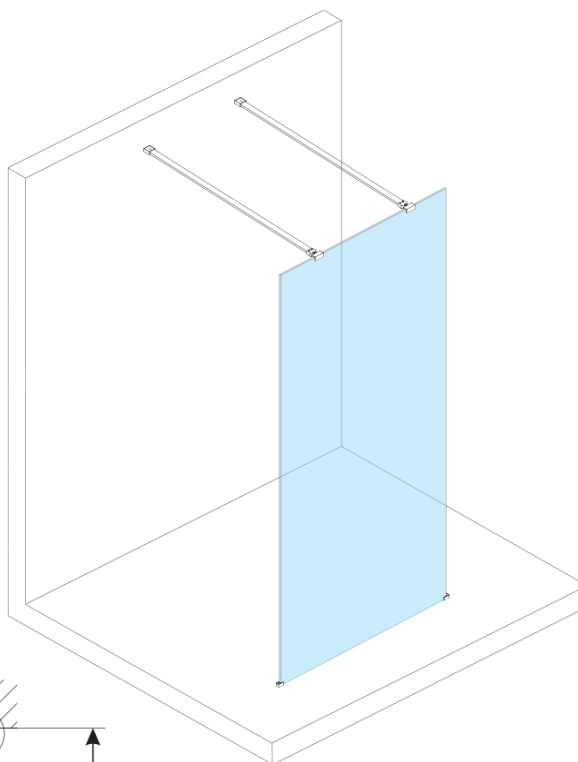

Objednací kód: ES1114

Základní informace

Značka: Polysan

Série: ESCA

Rozměry

Šířka: 1367 mm

Výška: 2100 mm

Parametry

Typ výplně: Matné sklo

Úprava skla: Antidrop

Tloušťka skla: 8 mm

Hmotnost / ks: 75.0 kg

Balení: 1 ks

Záruka: 2 roky

Technický list

| MODEL | A,mm |
|------------------------------------|-----------|
| ES1070/ES1170/ES1270/ES1370/ES1570 | 690~705 |
| ES1080/ES1180/ES1280/ES1380/ES1580 | 790~805 |
| ES1090/ES1190/ES1290/ES1390/ES1590 | 890~905 |
| ES1010/ES1110/ES1210/ES1310/ES1510 | 990~1005 |
| ES1011/ES1111/ES1211/ES1311/ES1511 | 1090~1105 |
| ES1012/ES1112/ES1212/ES1312/ES1512 | 1190~1205 |
| ES1013/ES1113/ES1213/ES1313/ES1513 | 1290~1305 |
| ES1014/ES1114/ES1214/ES1314/ES1514 | 1390~1405 |
| ES1015/ES1115/ES1215/ES1315/ES1515 | 1490~1505 |

| MODEL | A,mm |
|------------------------------------|------|
| ES1070/ES1170/ES1270/ES1370/ES1570 | 699 |
| ES1080/ES1180/ES1280/ES1380/ES1580 | 799 |
| ES1090/ES1190/ES1290/ES1390/ES1590 | 899 |
| ES1010/ES1110/ES1210/ES1310/ES1510 | 999 |
| ES1011/ES1111/ES1211/ES1311/ES1511 | 1099 |
| ES1012/ES1112/ES1212/ES1312/ES1512 | 1199 |
| ES1013/ES1113/ES1213/ES1313/ES1513 | 1299 |
| ES1014/ES1114/ES1214/ES1314/ES1514 | 1399 |
| ES1015/ES1115/ES1215/ES1315/ES1515 | 1499 |

| MODEL | A,mm |
|------------------------------------|-----------|
| ES1070/ES1170/ES1270/ES1370/ES1570 | 690-705 |
| ES1080/ES1180/ES1280/ES1380/ES1580 | 790-805 |
| ES1090/ES1190/ES1290/ES1390/ES1590 | 890-905 |
| ES1010/ES1110/ES1210/ES1310/ES1510 | 990-1005 |
| ES1011/ES1111/ES1211/ES1311/ES1511 | 1090-1105 |
| ES1012/ES1112/ES1212/ES1312/ES1512 | 1190-1205 |
| ES1013/ES1113/ES1213/ES1313/ES1513 | 1290-1305 |
| ES1014/ES1114/ES1214/ES1314/ES1514 | 1390-1405 |
| ES1015/ES1115/ES1215/ES1315/ES1515 | 1490-1505 |