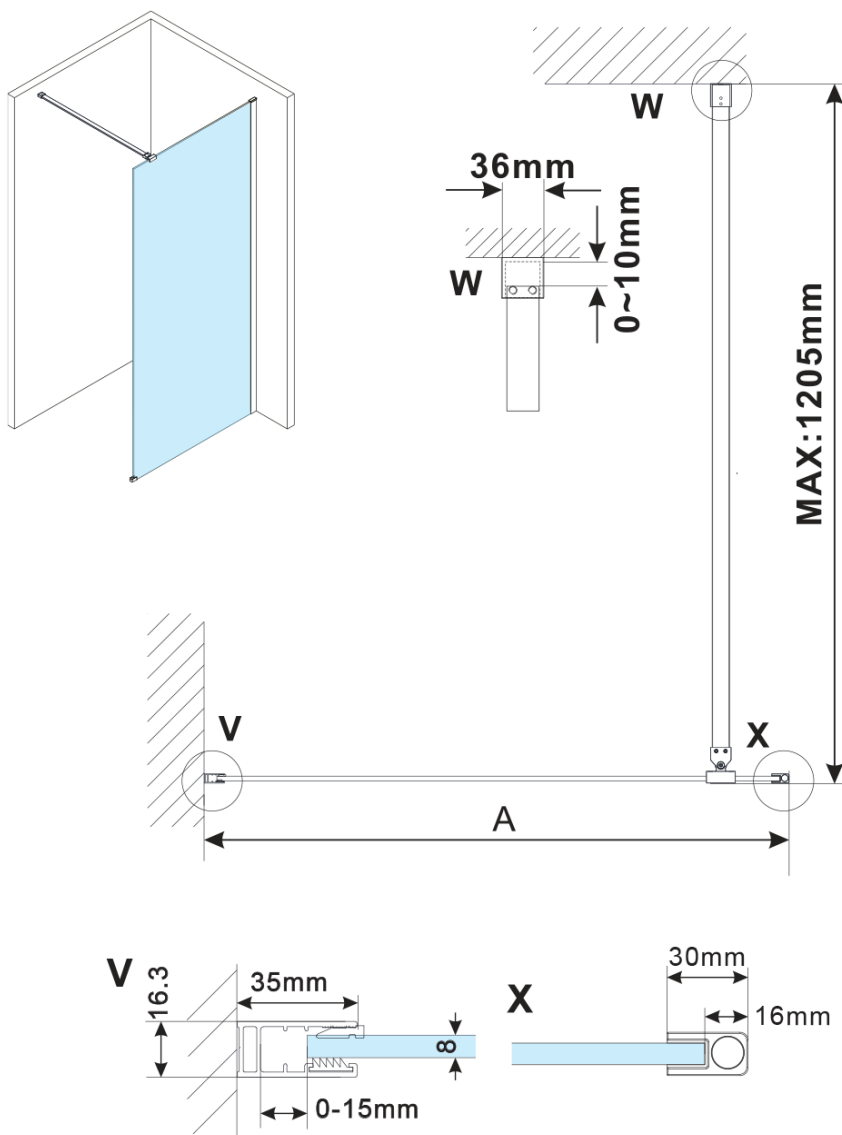

Objednací kód: ES1114

Základní informace

Značka: Polysan

Série: ESCA

Rozměry

Šířka: 1367 mm

Výška: 2100 mm

Parametry

Typ výplně: Matné sklo

Úprava skla: Antidrop

Tloušťka skla: 8 mm

Hmotnost / ks: 75.0 kg

Balení: 1 ks

Záruka: 3 roky

Technický list

MODEL	A,mm
ES1070/ES1170/ES1270/ES1370/ES1570	690~705
ES1080/ES1180/ES1280/ES1380/ES1580	790~805
ES1090/ES1190/ES1290/ES1390/ES1590	890~905
ES1010/ES1110/ES1210/ES1310/ES1510	990~1005
ES1011/ES1111/ES1211/ES1311/ES1511	1090~1105
ES1012/ES1112/ES1212/ES1312/ES1512	1190~1205
ES1013/ES1113/ES1213/ES1313/ES1513	1290~1305
ES1014/ES1114/ES1214/ES1314/ES1514	1390~1405
ES1015/ES1115/ES1215/ES1315/ES1515	1490~1505

MODEL	A,mm
ES1070/ES1170/ES1270/ES1370/ES1570	699
ES1080/ES1180/ES1280/ES1380/ES1580	799
ES1090/ES1190/ES1290/ES1390/ES1590	899
ES1010/ES1110/ES1210/ES1310/ES1510	999
ES1011/ES1111/ES1211/ES1311/ES1511	1099
ES1012/ES1112/ES1212/ES1312/ES1512	1199
ES1013/ES1113/ES1213/ES1313/ES1513	1299
ES1014/ES1114/ES1214/ES1314/ES1514	1399
ES1015/ES1115/ES1215/ES1315/ES1515	1499

MODEL	A,mm
ES1070/ES1170/ES1270/ES1370/ES1570	690-705
ES1080/ES1180/ES1280/ES1380/ES1580	790-805
ES1090/ES1190/ES1290/ES1390/ES1590	890-905
ES1010/ES1110/ES1210/ES1310/ES1510	990-1005
ES1011/ES1111/ES1211/ES1311/ES1511	1090-1105
ES1012/ES1112/ES1212/ES1312/ES1512	1190-1205
ES1013/ES1113/ES1213/ES1313/ES1513	1290-1305
ES1014/ES1114/ES1214/ES1314/ES1514	1390-1405
ES1015/ES1115/ES1215/ES1315/ES1515	1490-1505