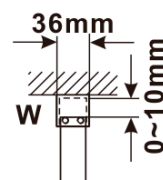

Objednací kód: ES1114

Základní informace

Značka: Polysan

Série: ESCA

Rozměry

Šířka: 1367 mm

Výška: 2100 mm

Parametry

Záruka: 2 roky

Hmotnost / ks: 75 kg

Balení: 1 ks

Typ výplně: Matné sklo

Úprava skla: Antidrop

Tloušťka skla: 8 mm

Technický list

| MODEL | A,mm |
|------------------------------------|-----------|
| ES1070/ES1170/ES1270/ES1370/ES1570 | 690~705 |
| ES1080/ES1180/ES1280/ES1380/ES1580 | 790~805 |
| ES1090/ES1190/ES1290/ES1390/ES1590 | 890~905 |
| ES1010/ES1110/ES1210/ES1310/ES1510 | 990~1005 |
| ES1011/ES1111/ES1211/ES1311/ES1511 | 1090~1105 |
| ES1012/ES1112/ES1212/ES1312/ES1512 | 1190~1205 |
| ES1013/ES1113/ES1213/ES1313/ES1513 | 1290~1305 |
| ES1014/ES1114/ES1214/ES1314/ES1514 | 1390~1405 |
| ES1015/ES1115/ES1215/ES1315/ES1515 | 1490~1505 |

| MODEL | A,mm |
|------------------------------------|------|
| ES1070/ES1170/ES1270/ES1370/ES1570 | 699 |
| ES1080/ES1180/ES1280/ES1380/ES1580 | 799 |
| ES1090/ES1190/ES1290/ES1390/ES1590 | 899 |
| ES1010/ES1110/ES1210/ES1310/ES1510 | 999 |
| ES1011/ES1111/ES1211/ES1311/ES1511 | 1099 |
| ES1012/ES1112/ES1212/ES1312/ES1512 | 1199 |
| ES1013/ES1113/ES1213/ES1313/ES1513 | 1299 |
| ES1014/ES1114/ES1214/ES1314/ES1514 | 1399 |
| ES1015/ES1115/ES1215/ES1315/ES1515 | 1499 |

| MODEL | A,mm |
|------------------------------------|-----------|
| ES1070/ES1170/ES1270/ES1370/ES1570 | 690-705 |
| ES1080/ES1180/ES1280/ES1380/ES1580 | 790-805 |
| ES1090/ES1190/ES1290/ES1390/ES1590 | 890-905 |
| ES1010/ES1110/ES1210/ES1310/ES1510 | 990-1005 |
| ES1011/ES1111/ES1211/ES1311/ES1511 | 1090-1105 |
| ES1012/ES1112/ES1212/ES1312/ES1512 | 1190-1205 |
| ES1013/ES1113/ES1213/ES1313/ES1513 | 1290-1305 |
| ES1014/ES1114/ES1214/ES1314/ES1514 | 1390-1405 |
| ES1015/ES1115/ES1215/ES1315/ES1515 | 1490-1505 |