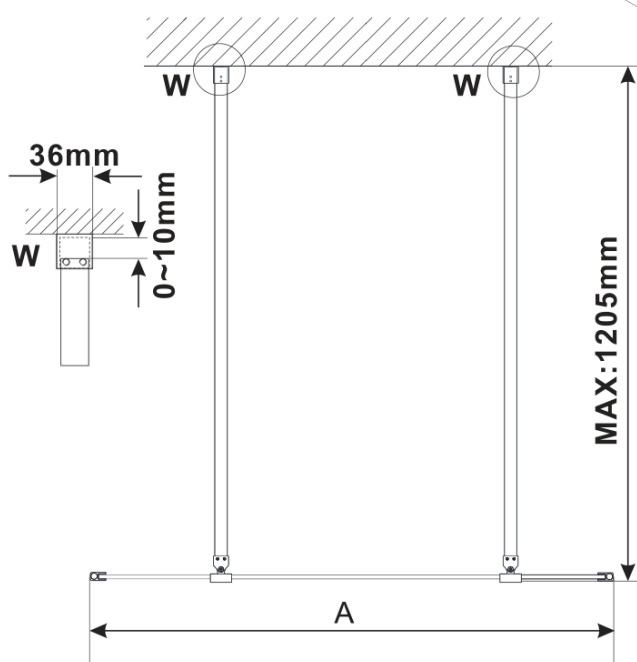

Objednací kód: ES1114

Základní informace

Značka: Polysan

Série: ESCA

Rozměry

Šířka: 1367 mm

Výška: 2100 mm

Parametry

Typ výplně: Matné sklo

Úprava skla: Antidrop

Tloušťka skla: 8 mm

Hmotnost / ks: 75.0 kg

Balení: 1 ks

Záruka: 2 roky

Technický list

| MODEL | A,mm |
|------------------------------------|-----------|
| ES1070/ES1170/ES1270/ES1370/ES1570 | 690~705 |
| ES1080/ES1180/ES1280/ES1380/ES1580 | 790~805 |
| ES1090/ES1190/ES1290/ES1390/ES1590 | 890~905 |
| ES1010/ES1110/ES1210/ES1310/ES1510 | 990~1005 |
| ES1011/ES1111/ES1211/ES1311/ES1511 | 1090~1105 |
| ES1012/ES1112/ES1212/ES1312/ES1512 | 1190~1205 |
| ES1013/ES1113/ES1213/ES1313/ES1513 | 1290~1305 |
| ES1014/ES1114/ES1214/ES1314/ES1514 | 1390~1405 |
| ES1015/ES1115/ES1215/ES1315/ES1515 | 1490~1505 |

| MODEL | A,mm |
|------------------------------------|------|
| ES1070/ES1170/ES1270/ES1370/ES1570 | 699 |
| ES1080/ES1180/ES1280/ES1380/ES1580 | 799 |
| ES1090/ES1190/ES1290/ES1390/ES1590 | 899 |
| ES1010/ES1110/ES1210/ES1310/ES1510 | 999 |
| ES1011/ES1111/ES1211/ES1311/ES1511 | 1099 |
| ES1012/ES1112/ES1212/ES1312/ES1512 | 1199 |
| ES1013/ES1113/ES1213/ES1313/ES1513 | 1299 |
| ES1014/ES1114/ES1214/ES1314/ES1514 | 1399 |
| ES1015/ES1115/ES1215/ES1315/ES1515 | 1499 |

| MODEL | A,mm |
|------------------------------------|-----------|
| ES1070/ES1170/ES1270/ES1370/ES1570 | 690-705 |
| ES1080/ES1180/ES1280/ES1380/ES1580 | 790-805 |
| ES1090/ES1190/ES1290/ES1390/ES1590 | 890-905 |
| ES1010/ES1110/ES1210/ES1310/ES1510 | 990-1005 |
| ES1011/ES1111/ES1211/ES1311/ES1511 | 1090-1105 |
| ES1012/ES1112/ES1212/ES1312/ES1512 | 1190-1205 |
| ES1013/ES1113/ES1213/ES1313/ES1513 | 1290-1305 |
| ES1014/ES1114/ES1214/ES1314/ES1514 | 1390-1405 |
| ES1015/ES1115/ES1215/ES1315/ES1515 | 1490-1505 |