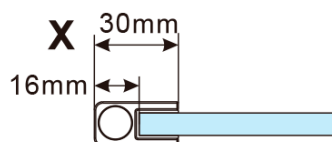

MODEL	A,mm
ES1070/ES1170/ES1270/ES1370/ES1570	690-705
ES1080/ES1180/ES1280/ES1380/ES1580	790-805
ES1090/ES1190/ES1290/ES1390/ES1590	890-905
ES1010/ES1110/ES1210/ES1310/ES1510	990-1005
ES1011/ES1111/ES1211/ES1311/ES1511	1090-1105
ES1012/ES1112/ES1212/ES1312/ES1512	1190-1205
ES1013/ES1113/ES1213/ES1313/ES1513	1290-1305
ES1014/ES1114/ES1214/ES1314/ES1514	1390-1405
ES1015/ES1115/ES1215/ES1315/ES1515	1490-1505