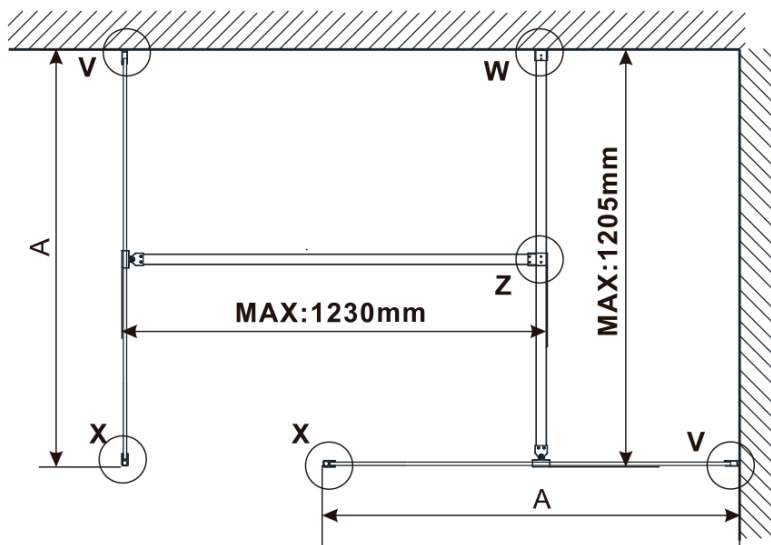

Objednací kód: ES1114

Základní informace

Značka: Polysan

Série: ESCA

Rozměry

Šířka: 1367 mm

Výška: 2100 mm

Parametry

Typ výplně: Matné sklo

Úprava skla: Antidrop

Tloušťka skla: 8 mm

Hmotnost / ks: 75.0 kg

Balení: 1 ks

Záruka: 2 roky

Technický list

| MODEL | A,mm |
|------------------------------------|-----------|
| ES1070/ES1170/ES1270/ES1370/ES1570 | 690~705 |
| ES1080/ES1180/ES1280/ES1380/ES1580 | 790~805 |
| ES1090/ES1190/ES1290/ES1390/ES1590 | 890~905 |
| ES1010/ES1110/ES1210/ES1310/ES1510 | 990~1005 |
| ES1011/ES1111/ES1211/ES1311/ES1511 | 1090~1105 |
| ES1012/ES1112/ES1212/ES1312/ES1512 | 1190~1205 |
| ES1013/ES1113/ES1213/ES1313/ES1513 | 1290~1305 |
| ES1014/ES1114/ES1214/ES1314/ES1514 | 1390~1405 |
| ES1015/ES1115/ES1215/ES1315/ES1515 | 1490~1505 |

| MODEL | A,mm |
|------------------------------------|------|
| ES1070/ES1170/ES1270/ES1370/ES1570 | 699 |
| ES1080/ES1180/ES1280/ES1380/ES1580 | 799 |
| ES1090/ES1190/ES1290/ES1390/ES1590 | 899 |
| ES1010/ES1110/ES1210/ES1310/ES1510 | 999 |
| ES1011/ES1111/ES1211/ES1311/ES1511 | 1099 |
| ES1012/ES1112/ES1212/ES1312/ES1512 | 1199 |
| ES1013/ES1113/ES1213/ES1313/ES1513 | 1299 |
| ES1014/ES1114/ES1214/ES1314/ES1514 | 1399 |
| ES1015/ES1115/ES1215/ES1315/ES1515 | 1499 |

| MODEL | A,mm |
|------------------------------------|-----------|
| ES1070/ES1170/ES1270/ES1370/ES1570 | 690-705 |
| ES1080/ES1180/ES1280/ES1380/ES1580 | 790-805 |
| ES1090/ES1190/ES1290/ES1390/ES1590 | 890-905 |
| ES1010/ES1110/ES1210/ES1310/ES1510 | 990-1005 |
| ES1011/ES1111/ES1211/ES1311/ES1511 | 1090-1105 |
| ES1012/ES1112/ES1212/ES1312/ES1512 | 1190-1205 |
| ES1013/ES1113/ES1213/ES1313/ES1513 | 1290-1305 |
| ES1014/ES1114/ES1214/ES1314/ES1514 | 1390-1405 |
| ES1015/ES1115/ES1215/ES1315/ES1515 | 1490-1505 |