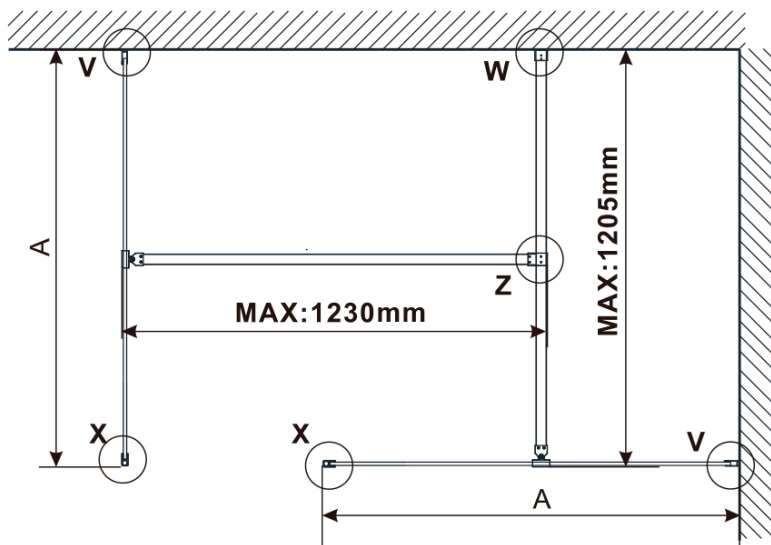

Objednací kód: ES1114

Základní informace

Značka: Polysan

Série: ESCA

Rozměry

Šířka: 1367 mm

Výška: 2100 mm

Parametry

Typ výplně: Matné sklo

Úprava skla: Antidrop

Tloušťka skla: 8 mm

Hmotnost / ks: 75.0 kg

Balení: 1 ks

Záruka: 3 roky

Technický list

MODEL	A,mm
ES1070/ES1170/ES1270/ES1370/ES1570	690~705
ES1080/ES1180/ES1280/ES1380/ES1580	790~805
ES1090/ES1190/ES1290/ES1390/ES1590	890~905
ES1010/ES1110/ES1210/ES1310/ES1510	990~1005
ES1011/ES1111/ES1211/ES1311/ES1511	1090~1105
ES1012/ES1112/ES1212/ES1312/ES1512	1190~1205
ES1013/ES1113/ES1213/ES1313/ES1513	1290~1305
ES1014/ES1114/ES1214/ES1314/ES1514	1390~1405
ES1015/ES1115/ES1215/ES1315/ES1515	1490~1505

MODEL	A,mm
ES1070/ES1170/ES1270/ES1370/ES1570	699
ES1080/ES1180/ES1280/ES1380/ES1580	799
ES1090/ES1190/ES1290/ES1390/ES1590	899
ES1010/ES1110/ES1210/ES1310/ES1510	999
ES1011/ES1111/ES1211/ES1311/ES1511	1099
ES1012/ES1112/ES1212/ES1312/ES1512	1199
ES1013/ES1113/ES1213/ES1313/ES1513	1299
ES1014/ES1114/ES1214/ES1314/ES1514	1399
ES1015/ES1115/ES1215/ES1315/ES1515	1499

MODEL	A,mm
ES1070/ES1170/ES1270/ES1370/ES1570	690-705
ES1080/ES1180/ES1280/ES1380/ES1580	790-805
ES1090/ES1190/ES1290/ES1390/ES1590	890-905
ES1010/ES1110/ES1210/ES1310/ES1510	990-1005
ES1011/ES1111/ES1211/ES1311/ES1511	1090-1105
ES1012/ES1112/ES1212/ES1312/ES1512	1190-1205
ES1013/ES1113/ES1213/ES1313/ES1513	1290-1305
ES1014/ES1114/ES1214/ES1314/ES1514	1390-1405
ES1015/ES1115/ES1215/ES1315/ES1515	1490-1505