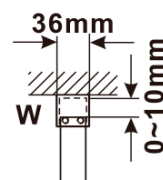

Objednací kód: ES1114

Základní informace

Značka: Polysan

Série: ESCA

Rozměry

Šířka: 1367 mm

Výška: 2100 mm

Parametry

Typ výplně: Matné sklo

Úprava skla: Antidrop

Tloušťka skla: 8 mm

Hmotnost / ks: 75.0 kg

Balení: 1 ks

Záruka: 2 roky

Technický list

| MODEL | A,mm |
|------------------------------------|-----------|
| ES1070/ES1170/ES1270/ES1370/ES1570 | 690~705 |
| ES1080/ES1180/ES1280/ES1380/ES1580 | 790~805 |
| ES1090/ES1190/ES1290/ES1390/ES1590 | 890~905 |
| ES1010/ES1110/ES1210/ES1310/ES1510 | 990~1005 |
| ES1011/ES1111/ES1211/ES1311/ES1511 | 1090~1105 |
| ES1012/ES1112/ES1212/ES1312/ES1512 | 1190~1205 |
| ES1013/ES1113/ES1213/ES1313/ES1513 | 1290~1305 |
| ES1014/ES1114/ES1214/ES1314/ES1514 | 1390~1405 |
| ES1015/ES1115/ES1215/ES1315/ES1515 | 1490~1505 |

| MODEL | A,mm |
|------------------------------------|------|
| ES1070/ES1170/ES1270/ES1370/ES1570 | 699 |
| ES1080/ES1180/ES1280/ES1380/ES1580 | 799 |
| ES1090/ES1190/ES1290/ES1390/ES1590 | 899 |
| ES1010/ES1110/ES1210/ES1310/ES1510 | 999 |
| ES1011/ES1111/ES1211/ES1311/ES1511 | 1099 |
| ES1012/ES1112/ES1212/ES1312/ES1512 | 1199 |
| ES1013/ES1113/ES1213/ES1313/ES1513 | 1299 |
| ES1014/ES1114/ES1214/ES1314/ES1514 | 1399 |
| ES1015/ES1115/ES1215/ES1315/ES1515 | 1499 |

| MODEL | A,mm |
|------------------------------------|-----------|
| ES1070/ES1170/ES1270/ES1370/ES1570 | 690-705 |
| ES1080/ES1180/ES1280/ES1380/ES1580 | 790-805 |
| ES1090/ES1190/ES1290/ES1390/ES1590 | 890-905 |
| ES1010/ES1110/ES1210/ES1310/ES1510 | 990-1005 |
| ES1011/ES1111/ES1211/ES1311/ES1511 | 1090-1105 |
| ES1012/ES1112/ES1212/ES1312/ES1512 | 1190-1205 |
| ES1013/ES1113/ES1213/ES1313/ES1513 | 1290-1305 |
| ES1014/ES1114/ES1214/ES1314/ES1514 | 1390-1405 |
| ES1015/ES1115/ES1215/ES1315/ES1515 | 1490-1505 |