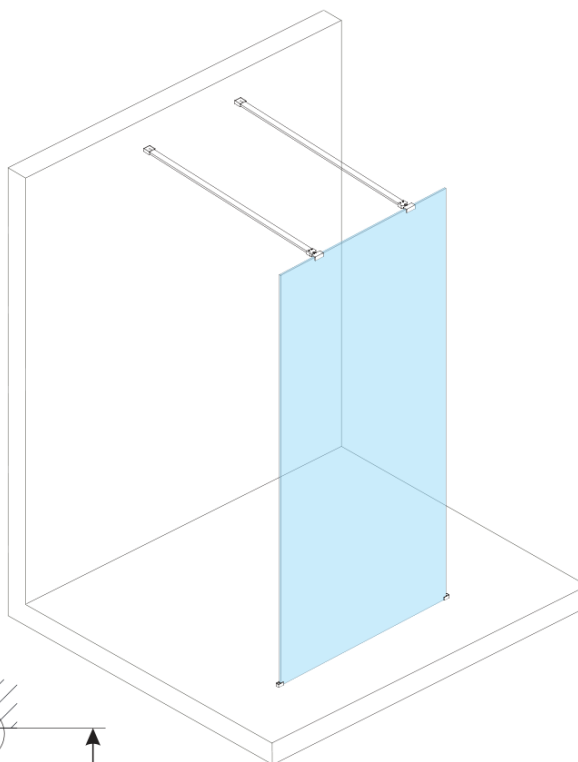

Objednací kód: ES1114

Základní informace

Značka: Polysan

Série: ESCA

Rozměry

Šířka: 1367 mm

Výška: 2100 mm

Parametry

Záruka: 2 roky

Hmotnost / ks: 75 kg

Balení: 1 ks

Typ výplně: Matné sklo

Úprava skla: Antidrop

Tloušťka skla: 8 mm

Technický list

| MODEL | A,mm |
|------------------------------------|-----------|
| ES1070/ES1170/ES1270/ES1370/ES1570 | 690~705 |
| ES1080/ES1180/ES1280/ES1380/ES1580 | 790~805 |
| ES1090/ES1190/ES1290/ES1390/ES1590 | 890~905 |
| ES1010/ES1110/ES1210/ES1310/ES1510 | 990~1005 |
| ES1011/ES1111/ES1211/ES1311/ES1511 | 1090~1105 |
| ES1012/ES1112/ES1212/ES1312/ES1512 | 1190~1205 |
| ES1013/ES1113/ES1213/ES1313/ES1513 | 1290~1305 |
| ES1014/ES1114/ES1214/ES1314/ES1514 | 1390~1405 |
| ES1015/ES1115/ES1215/ES1315/ES1515 | 1490~1505 |

| MODEL | A,mm |
|------------------------------------|------|
| ES1070/ES1170/ES1270/ES1370/ES1570 | 699 |
| ES1080/ES1180/ES1280/ES1380/ES1580 | 799 |
| ES1090/ES1190/ES1290/ES1390/ES1590 | 899 |
| ES1010/ES1110/ES1210/ES1310/ES1510 | 999 |
| ES1011/ES1111/ES1211/ES1311/ES1511 | 1099 |
| ES1012/ES1112/ES1212/ES1312/ES1512 | 1199 |
| ES1013/ES1113/ES1213/ES1313/ES1513 | 1299 |
| ES1014/ES1114/ES1214/ES1314/ES1514 | 1399 |
| ES1015/ES1115/ES1215/ES1315/ES1515 | 1499 |

| MODEL | A,mm |
|------------------------------------|-----------|
| ES1070/ES1170/ES1270/ES1370/ES1570 | 690-705 |
| ES1080/ES1180/ES1280/ES1380/ES1580 | 790-805 |
| ES1090/ES1190/ES1290/ES1390/ES1590 | 890-905 |
| ES1010/ES1110/ES1210/ES1310/ES1510 | 990-1005 |
| ES1011/ES1111/ES1211/ES1311/ES1511 | 1090-1105 |
| ES1012/ES1112/ES1212/ES1312/ES1512 | 1190-1205 |
| ES1013/ES1113/ES1213/ES1313/ES1513 | 1290-1305 |
| ES1014/ES1114/ES1214/ES1314/ES1514 | 1390-1405 |
| ES1015/ES1115/ES1215/ES1315/ES1515 | 1490-1505 |