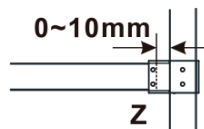

Objednací kód: ES1114

Základní informace

Značka: Polysan

Série: ESCA

Rozměry

Šířka: 1367 mm

Výška: 2100 mm

Parametry

Typ výplně: Matné sklo

Úprava skla: Antidrop

Tloušťka skla: 8 mm

Hmotnost / ks: 75.0 kg

Balení: 1 ks

Záruka: 2 roky

Technický list

| MODEL | A,mm |
|------------------------------------|-----------|
| ES1070/ES1170/ES1270/ES1370/ES1570 | 690~705 |
| ES1080/ES1180/ES1280/ES1380/ES1580 | 790~805 |
| ES1090/ES1190/ES1290/ES1390/ES1590 | 890~905 |
| ES1010/ES1110/ES1210/ES1310/ES1510 | 990~1005 |
| ES1011/ES1111/ES1211/ES1311/ES1511 | 1090~1105 |
| ES1012/ES1112/ES1212/ES1312/ES1512 | 1190~1205 |
| ES1013/ES1113/ES1213/ES1313/ES1513 | 1290~1305 |
| ES1014/ES1114/ES1214/ES1314/ES1514 | 1390~1405 |
| ES1015/ES1115/ES1215/ES1315/ES1515 | 1490~1505 |

| MODEL | A,mm |
|------------------------------------|-----------|
| ES1070/ES1170/ES1270/ES1370/ES1570 | 690-705 |
| ES1080/ES1180/ES1280/ES1380/ES1580 | 790-805 |
| ES1090/ES1190/ES1290/ES1390/ES1590 | 890-905 |
| ES1010/ES1110/ES1210/ES1310/ES1510 | 990-1005 |
| ES1011/ES1111/ES1211/ES1311/ES1511 | 1090-1105 |
| ES1012/ES1112/ES1212/ES1312/ES1512 | 1190-1205 |
| ES1013/ES1113/ES1213/ES1313/ES1513 | 1290-1305 |
| ES1014/ES1114/ES1214/ES1314/ES1514 | 1390-1405 |
| ES1015/ES1115/ES1215/ES1315/ES1515 | 1490-1505 |