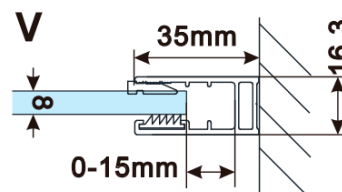

Objednací kód: ES1114

Základní informace

Značka: Polysan

Série: ESCA

Rozměry

Šířka: 1367 mm

Výška: 2100 mm

Parametry

Typ výplně: Matné sklo

Úprava skla: Antidrop

Tloušťka skla: 8 mm

Hmotnost / ks: 75.0 kg

Balení: 1 ks

Záruka: 2 roky

Technický list

| MODEL | A,mm |
|------------------------------------|-----------|
| ES1070/ES1170/ES1270/ES1370/ES1570 | 690~705 |
| ES1080/ES1180/ES1280/ES1380/ES1580 | 790~805 |
| ES1090/ES1190/ES1290/ES1390/ES1590 | 890~905 |
| ES1010/ES1110/ES1210/ES1310/ES1510 | 990~1005 |
| ES1011/ES1111/ES1211/ES1311/ES1511 | 1090~1105 |
| ES1012/ES1112/ES1212/ES1312/ES1512 | 1190~1205 |
| ES1013/ES1113/ES1213/ES1313/ES1513 | 1290~1305 |
| ES1014/ES1114/ES1214/ES1314/ES1514 | 1390~1405 |
| ES1015/ES1115/ES1215/ES1315/ES1515 | 1490~1505 |

| MODEL | A,mm |
|------------------------------------|------|
| ES1070/ES1170/ES1270/ES1370/ES1570 | 699 |
| ES1080/ES1180/ES1280/ES1380/ES1580 | 799 |
| ES1090/ES1190/ES1290/ES1390/ES1590 | 899 |
| ES1010/ES1110/ES1210/ES1310/ES1510 | 999 |
| ES1011/ES1111/ES1211/ES1311/ES1511 | 1099 |
| ES1012/ES1112/ES1212/ES1312/ES1512 | 1199 |
| ES1013/ES1113/ES1213/ES1313/ES1513 | 1299 |
| ES1014/ES1114/ES1214/ES1314/ES1514 | 1399 |
| ES1015/ES1115/ES1215/ES1315/ES1515 | 1499 |

| MODEL | A,mm |
|------------------------------------|-----------|
| ES1070/ES1170/ES1270/ES1370/ES1570 | 690-705 |
| ES1080/ES1180/ES1280/ES1380/ES1580 | 790-805 |
| ES1090/ES1190/ES1290/ES1390/ES1590 | 890-905 |
| ES1010/ES1110/ES1210/ES1310/ES1510 | 990-1005 |
| ES1011/ES1111/ES1211/ES1311/ES1511 | 1090-1105 |
| ES1012/ES1112/ES1212/ES1312/ES1512 | 1190-1205 |
| ES1013/ES1113/ES1213/ES1313/ES1513 | 1290-1305 |
| ES1014/ES1114/ES1214/ES1314/ES1514 | 1390-1405 |
| ES1015/ES1115/ES1215/ES1315/ES1515 | 1490-1505 |