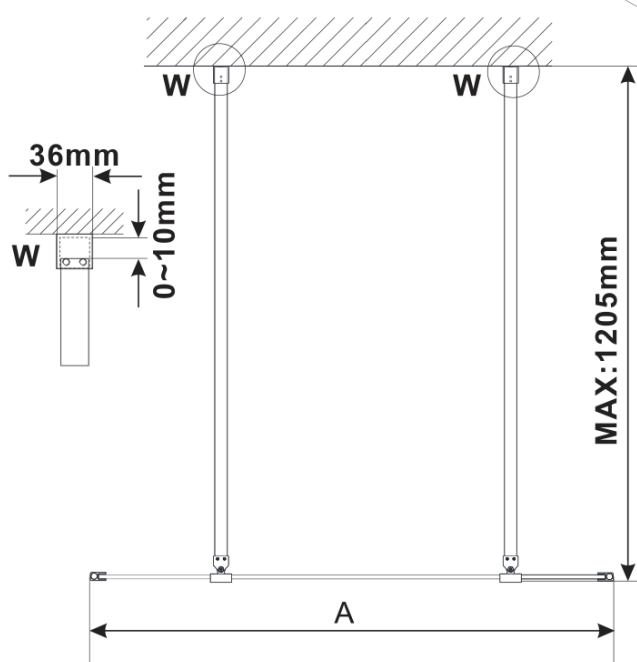

Objednací kód: ES1114

Základní informace

Značka: Polysan

Série: ESCA

Rozměry

Šířka: 1367 mm

Výška: 2100 mm

Parametry

Typ výplně: Matné sklo

Úprava skla: Antidrop

Tloušťka skla: 8 mm

Hmotnost / ks: 75.0 kg

Balení: 1 ks

Záruka: 3 roky

Technický list

MODEL	A,mm
ES1070/ES1170/ES1270/ES1370/ES1570	690~705
ES1080/ES1180/ES1280/ES1380/ES1580	790~805
ES1090/ES1190/ES1290/ES1390/ES1590	890~905
ES1010/ES1110/ES1210/ES1310/ES1510	990~1005
ES1011/ES1111/ES1211/ES1311/ES1511	1090~1105
ES1012/ES1112/ES1212/ES1312/ES1512	1190~1205
ES1013/ES1113/ES1213/ES1313/ES1513	1290~1305
ES1014/ES1114/ES1214/ES1314/ES1514	1390~1405
ES1015/ES1115/ES1215/ES1315/ES1515	1490~1505

MODEL	A,mm
ES1070/ES1170/ES1270/ES1370/ES1570	699
ES1080/ES1180/ES1280/ES1380/ES1580	799
ES1090/ES1190/ES1290/ES1390/ES1590	899
ES1010/ES1110/ES1210/ES1310/ES1510	999
ES1011/ES1111/ES1211/ES1311/ES1511	1099
ES1012/ES1112/ES1212/ES1312/ES1512	1199
ES1013/ES1113/ES1213/ES1313/ES1513	1299
ES1014/ES1114/ES1214/ES1314/ES1514	1399
ES1015/ES1115/ES1215/ES1315/ES1515	1499

MODEL	A,mm
ES1070/ES1170/ES1270/ES1370/ES1570	690-705
ES1080/ES1180/ES1280/ES1380/ES1580	790-805
ES1090/ES1190/ES1290/ES1390/ES1590	890-905
ES1010/ES1110/ES1210/ES1310/ES1510	990-1005
ES1011/ES1111/ES1211/ES1311/ES1511	1090-1105
ES1012/ES1112/ES1212/ES1312/ES1512	1190-1205
ES1013/ES1113/ES1213/ES1313/ES1513	1290-1305
ES1014/ES1114/ES1214/ES1314/ES1514	1390-1405
ES1015/ES1115/ES1215/ES1315/ES1515	1490-1505