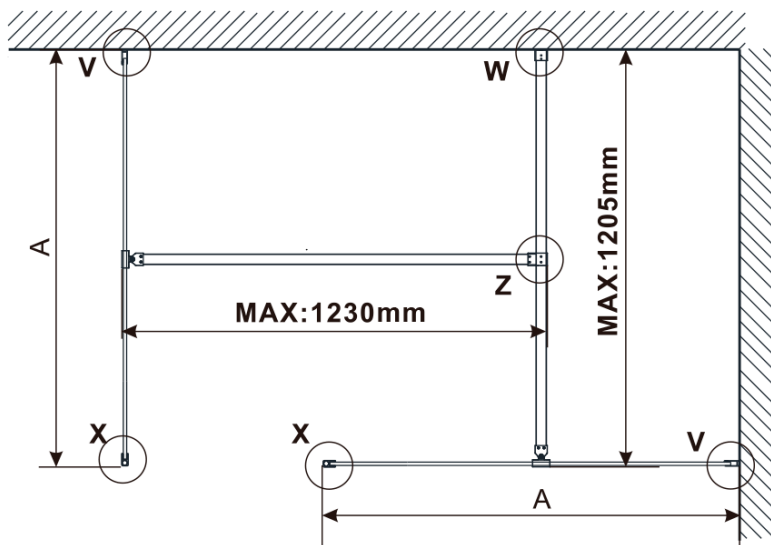

Objednací kód: ES1114

Základní informace

Značka: Polysan

Série: ESCA

Rozměry

Šířka: 1367 mm

Výška: 2100 mm

Parametry

Záruka: 2 roky

Hmotnost / ks: 75 kg

Balení: 1 ks

Typ výplně: Matné sklo

Úprava skla: Antidrop

Tloušťka skla: 8 mm

Technický list

| MODEL | A,mm |
|------------------------------------|-----------|
| ES1070/ES1170/ES1270/ES1370/ES1570 | 690~705 |
| ES1080/ES1180/ES1280/ES1380/ES1580 | 790~805 |
| ES1090/ES1190/ES1290/ES1390/ES1590 | 890~905 |
| ES1010/ES1110/ES1210/ES1310/ES1510 | 990~1005 |
| ES1011/ES1111/ES1211/ES1311/ES1511 | 1090~1105 |
| ES1012/ES1112/ES1212/ES1312/ES1512 | 1190~1205 |
| ES1013/ES1113/ES1213/ES1313/ES1513 | 1290~1305 |
| ES1014/ES1114/ES1214/ES1314/ES1514 | 1390~1405 |
| ES1015/ES1115/ES1215/ES1315/ES1515 | 1490~1505 |

| MODEL | A,mm |
|------------------------------------|------|
| ES1070/ES1170/ES1270/ES1370/ES1570 | 699 |
| ES1080/ES1180/ES1280/ES1380/ES1580 | 799 |
| ES1090/ES1190/ES1290/ES1390/ES1590 | 899 |
| ES1010/ES1110/ES1210/ES1310/ES1510 | 999 |
| ES1011/ES1111/ES1211/ES1311/ES1511 | 1099 |
| ES1012/ES1112/ES1212/ES1312/ES1512 | 1199 |
| ES1013/ES1113/ES1213/ES1313/ES1513 | 1299 |
| ES1014/ES1114/ES1214/ES1314/ES1514 | 1399 |
| ES1015/ES1115/ES1215/ES1315/ES1515 | 1499 |

| MODEL | A,mm |
|------------------------------------|-----------|
| ES1070/ES1170/ES1270/ES1370/ES1570 | 690-705 |
| ES1080/ES1180/ES1280/ES1380/ES1580 | 790-805 |
| ES1090/ES1190/ES1290/ES1390/ES1590 | 890-905 |
| ES1010/ES1110/ES1210/ES1310/ES1510 | 990-1005 |
| ES1011/ES1111/ES1211/ES1311/ES1511 | 1090-1105 |
| ES1012/ES1112/ES1212/ES1312/ES1512 | 1190-1205 |
| ES1013/ES1113/ES1213/ES1313/ES1513 | 1290-1305 |
| ES1014/ES1114/ES1214/ES1314/ES1514 | 1390-1405 |
| ES1015/ES1115/ES1215/ES1315/ES1515 | 1490-1505 |