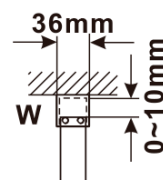

Objednací kód: ES1114

Základní informace

Značka: Polysan

Série: ESCA

Rozměry

Šířka: 1367 mm

Výška: 2100 mm

Parametry

Typ výplně: Matné sklo

Úprava skla: Antidrop

Tloušťka skla: 8 mm

Hmotnost / ks: 75.0 kg

Balení: 1 ks

Záruka: 3 roky

Technický list

MODEL	A,mm
ES1070/ES1170/ES1270/ES1370/ES1570	690~705
ES1080/ES1180/ES1280/ES1380/ES1580	790~805
ES1090/ES1190/ES1290/ES1390/ES1590	890~905
ES1010/ES1110/ES1210/ES1310/ES1510	990~1005
ES1011/ES1111/ES1211/ES1311/ES1511	1090~1105
ES1012/ES1112/ES1212/ES1312/ES1512	1190~1205
ES1013/ES1113/ES1213/ES1313/ES1513	1290~1305
ES1014/ES1114/ES1214/ES1314/ES1514	1390~1405
ES1015/ES1115/ES1215/ES1315/ES1515	1490~1505

MODEL	A,mm
ES1070/ES1170/ES1270/ES1370/ES1570	699
ES1080/ES1180/ES1280/ES1380/ES1580	799
ES1090/ES1190/ES1290/ES1390/ES1590	899
ES1010/ES1110/ES1210/ES1310/ES1510	999
ES1011/ES1111/ES1211/ES1311/ES1511	1099
ES1012/ES1112/ES1212/ES1312/ES1512	1199
ES1013/ES1113/ES1213/ES1313/ES1513	1299
ES1014/ES1114/ES1214/ES1314/ES1514	1399
ES1015/ES1115/ES1215/ES1315/ES1515	1499

MODEL	A,mm
ES1070/ES1170/ES1270/ES1370/ES1570	690-705
ES1080/ES1180/ES1280/ES1380/ES1580	790-805
ES1090/ES1190/ES1290/ES1390/ES1590	890-905
ES1010/ES1110/ES1210/ES1310/ES1510	990-1005
ES1011/ES1111/ES1211/ES1311/ES1511	1090-1105
ES1012/ES1112/ES1212/ES1312/ES1512	1190-1205
ES1013/ES1113/ES1213/ES1313/ES1513	1290-1305
ES1014/ES1114/ES1214/ES1314/ES1514	1390-1405
ES1015/ES1115/ES1215/ES1315/ES1515	1490-1505