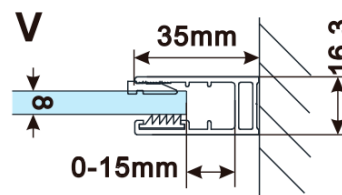

Objednací kód: ES1114

Základní informace

Značka: Polysan

Série: ESCA

Rozměry

Šířka: 1367 mm

Výška: 2100 mm

Parametry

Záruka: 2 roky

Hmotnost / ks: 75 kg

Balení: 1 ks

Typ výplně: Matné sklo

Úprava skla: Antidrop

Tloušťka skla: 8 mm

Technický list

| MODEL | A,mm |
|------------------------------------|-----------|
| ES1070/ES1170/ES1270/ES1370/ES1570 | 690~705 |
| ES1080/ES1180/ES1280/ES1380/ES1580 | 790~805 |
| ES1090/ES1190/ES1290/ES1390/ES1590 | 890~905 |
| ES1010/ES1110/ES1210/ES1310/ES1510 | 990~1005 |
| ES1011/ES1111/ES1211/ES1311/ES1511 | 1090~1105 |
| ES1012/ES1112/ES1212/ES1312/ES1512 | 1190~1205 |
| ES1013/ES1113/ES1213/ES1313/ES1513 | 1290~1305 |
| ES1014/ES1114/ES1214/ES1314/ES1514 | 1390~1405 |
| ES1015/ES1115/ES1215/ES1315/ES1515 | 1490~1505 |

| MODEL | A,mm |
|------------------------------------|------|
| ES1070/ES1170/ES1270/ES1370/ES1570 | 699 |
| ES1080/ES1180/ES1280/ES1380/ES1580 | 799 |
| ES1090/ES1190/ES1290/ES1390/ES1590 | 899 |
| ES1010/ES1110/ES1210/ES1310/ES1510 | 999 |
| ES1011/ES1111/ES1211/ES1311/ES1511 | 1099 |
| ES1012/ES1112/ES1212/ES1312/ES1512 | 1199 |
| ES1013/ES1113/ES1213/ES1313/ES1513 | 1299 |
| ES1014/ES1114/ES1214/ES1314/ES1514 | 1399 |
| ES1015/ES1115/ES1215/ES1315/ES1515 | 1499 |

| MODEL | A,mm |
|------------------------------------|-----------|
| ES1070/ES1170/ES1270/ES1370/ES1570 | 690-705 |
| ES1080/ES1180/ES1280/ES1380/ES1580 | 790-805 |
| ES1090/ES1190/ES1290/ES1390/ES1590 | 890-905 |
| ES1010/ES1110/ES1210/ES1310/ES1510 | 990-1005 |
| ES1011/ES1111/ES1211/ES1311/ES1511 | 1090-1105 |
| ES1012/ES1112/ES1212/ES1312/ES1512 | 1190-1205 |
| ES1013/ES1113/ES1213/ES1313/ES1513 | 1290-1305 |
| ES1014/ES1114/ES1214/ES1314/ES1514 | 1390-1405 |
| ES1015/ES1115/ES1215/ES1315/ES1515 | 1490-1505 |