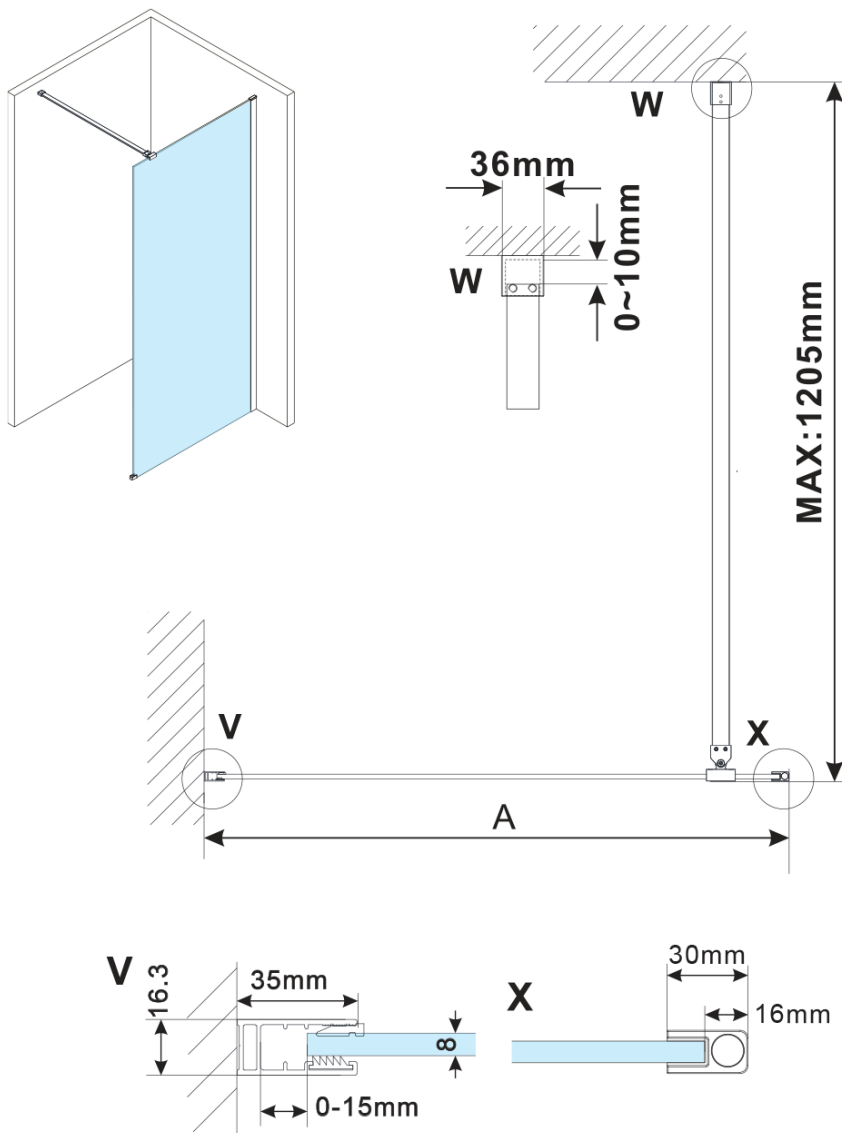

Objednací kód: ES1114

Základní informace

Značka: Polysan

Série: ESCA

Rozměry

Šířka: 1367 mm

Výška: 2100 mm

Parametry

Typ výplně: Matné sklo

Úprava skla: Antidrop

Tloušťka skla: 8 mm

Hmotnost / ks: 75.0 kg

Balení: 1 ks

Záruka: 2 roky

Technický list

| MODEL | A,mm |
|------------------------------------|-----------|
| ES1070/ES1170/ES1270/ES1370/ES1570 | 690~705 |
| ES1080/ES1180/ES1280/ES1380/ES1580 | 790~805 |
| ES1090/ES1190/ES1290/ES1390/ES1590 | 890~905 |
| ES1010/ES1110/ES1210/ES1310/ES1510 | 990~1005 |
| ES1011/ES1111/ES1211/ES1311/ES1511 | 1090~1105 |
| ES1012/ES1112/ES1212/ES1312/ES1512 | 1190~1205 |
| ES1013/ES1113/ES1213/ES1313/ES1513 | 1290~1305 |
| ES1014/ES1114/ES1214/ES1314/ES1514 | 1390~1405 |
| ES1015/ES1115/ES1215/ES1315/ES1515 | 1490~1505 |

| MODEL | A,mm |
|------------------------------------|------|
| ES1070/ES1170/ES1270/ES1370/ES1570 | 699 |
| ES1080/ES1180/ES1280/ES1380/ES1580 | 799 |
| ES1090/ES1190/ES1290/ES1390/ES1590 | 899 |
| ES1010/ES1110/ES1210/ES1310/ES1510 | 999 |
| ES1011/ES1111/ES1211/ES1311/ES1511 | 1099 |
| ES1012/ES1112/ES1212/ES1312/ES1512 | 1199 |
| ES1013/ES1113/ES1213/ES1313/ES1513 | 1299 |
| ES1014/ES1114/ES1214/ES1314/ES1514 | 1399 |
| ES1015/ES1115/ES1215/ES1315/ES1515 | 1499 |

| MODEL | A,mm |
|------------------------------------|-----------|
| ES1070/ES1170/ES1270/ES1370/ES1570 | 690-705 |
| ES1080/ES1180/ES1280/ES1380/ES1580 | 790-805 |
| ES1090/ES1190/ES1290/ES1390/ES1590 | 890-905 |
| ES1010/ES1110/ES1210/ES1310/ES1510 | 990-1005 |
| ES1011/ES1111/ES1211/ES1311/ES1511 | 1090-1105 |
| ES1012/ES1112/ES1212/ES1312/ES1512 | 1190-1205 |
| ES1013/ES1113/ES1213/ES1313/ES1513 | 1290-1305 |
| ES1014/ES1114/ES1214/ES1314/ES1514 | 1390-1405 |
| ES1015/ES1115/ES1215/ES1315/ES1515 | 1490-1505 |