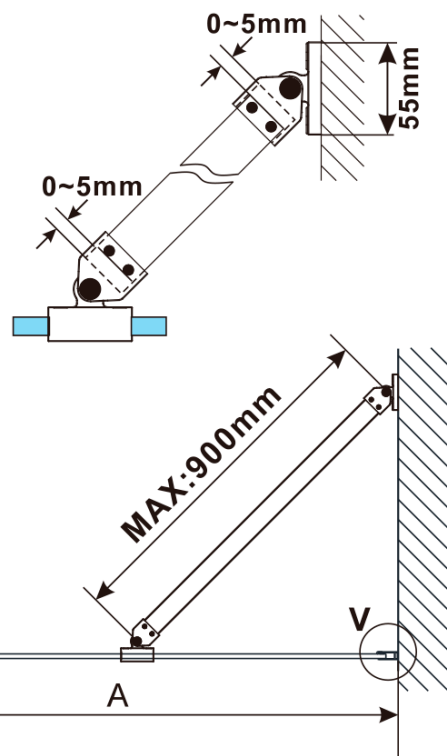

Objednací kód: ES1111

Základní informace

Značka: Polysan

Série: ESCA

Rozměry

Šířka: 1067 mm

Výška: 2100 mm

Parametry

MODEL	A,mm
ES1070/ES1170/ES1270/ES1370/ES1570	699
ES1080/ES1180/ES1280/ES1380/ES1580	799
ES1090/ES1190/ES1290/ES1390/ES1590	899
ES1010/ES1110/ES1210/ES1310/ES1510	999
ES1011/ES1111/ES1211/ES1311/ES1511	1099
ES1012/ES1112/ES1212/ES1312/ES1512	1199
ES1013/ES1113/ES1213/ES1313/ES1513	1299
ES1014/ES1114/ES1214/ES1314/ES1514	1399
ES1015/ES1115/ES1215/ES1315/ES1515	1499

MODEL	A,mm
ES1070/ES1170/ES1270/ES1370/ES1570	690~705
ES1080/ES1180/ES1280/ES1380/ES1580	790~805
ES1090/ES1190/ES1290/ES1390/ES1590	890~905
ES1010/ES1110/ES1210/ES1310/ES1510	990~1005
ES1011/ES1111/ES1211/ES1311/ES1511	1090~1105
ES1012/ES1112/ES1212/ES1312/ES1512	1190~1205
ES1013/ES1113/ES1213/ES1313/ES1513	1290~1305
ES1014/ES1114/ES1214/ES1314/ES1514	1390~1405
ES1015/ES1115/ES1215/ES1315/ES1515	1490~1505

MODEL	A,mm
ES1070/ES1170/ES1270/ES1370/ES1570	690-705
ES1080/ES1180/ES1280/ES1380/ES1580	790-805
ES1090/ES1190/ES1290/ES1390/ES1590	890-905
ES1010/ES1110/ES1210/ES1310/ES1510	990-1005
ES1011/ES1111/ES1211/ES1311/ES1511	1090-1105
ES1012/ES1112/ES1212/ES1312/ES1512	1190-1205
ES1013/ES1113/ES1213/ES1313/ES1513	1290-1305
ES1014/ES1114/ES1214/ES1314/ES1514	1390-1405
ES1015/ES1115/ES1215/ES1315/ES1515	1490-1505