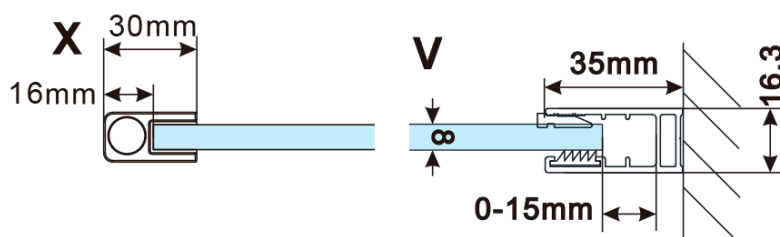

Objednací kód: ES1111

Základní informace

Značka: Polysan

Série: ESCA

Rozměry

Šířka: 1067 mm

Výška: 2100 mm

Parametry

Záruka: 2 roky

Hmotnost / ks: 57 kg

Balení: 1 ks

Typ výplně: Matné sklo

Úprava skla: Antidrop

Tloušťka skla: 8 mm

Technický list

MODEL	A,mm
ES1070/ES1170/ES1270/ES1370/ES1570	690~705
ES1080/ES1180/ES1280/ES1380/ES1580	790~805
ES1090/ES1190/ES1290/ES1390/ES1590	890~905
ES1010/ES1110/ES1210/ES1310/ES1510	990~1005
ES1011/ES1111/ES1211/ES1311/ES1511	1090~1105
ES1012/ES1112/ES1212/ES1312/ES1512	1190~1205
ES1013/ES1113/ES1213/ES1313/ES1513	1290~1305
ES1014/ES1114/ES1214/ES1314/ES1514	1390~1405
ES1015/ES1115/ES1215/ES1315/ES1515	1490~1505

MODEL	A,mm
ES1070/ES1170/ES1270/ES1370/ES1570	690~705
ES1080/ES1180/ES1280/ES1380/ES1580	790~805
ES1090/ES1190/ES1290/ES1390/ES1590	890~905
ES1010/ES1110/ES1210/ES1310/ES1510	990~1005
ES1011/ES1111/ES1211/ES1311/ES1511	1090~1105
ES1012/ES1112/ES1212/ES1312/ES1512	1190~1205
ES1013/ES1113/ES1213/ES1313/ES1513	1290~1305
ES1014/ES1114/ES1214/ES1314/ES1514	1390~1405
ES1015/ES1115/ES1215/ES1315/ES1515	1490~1505

MODEL	A,mm
ES1070/ES1170/ES1270/ES1370/ES1570	690-705
ES1080/ES1180/ES1280/ES1380/ES1580	790-805
ES1090/ES1190/ES1290/ES1390/ES1590	890-905
ES1010/ES1110/ES1210/ES1310/ES1510	990-1005
ES1011/ES1111/ES1211/ES1311/ES1511	1090-1105
ES1012/ES1112/ES1212/ES1312/ES1512	1190-1205
ES1013/ES1113/ES1213/ES1313/ES1513	1290-1305
ES1014/ES1114/ES1214/ES1314/ES1514	1390-1405
ES1015/ES1115/ES1215/ES1315/ES1515	1490-1505