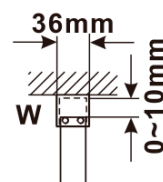

Objednací kód: ES1111

Základní informace

Značka: Polysan

Série: ESCA

Rozměry

Šířka: 1067 mm

Výška: 2100 mm

Parametry

MODEL	A,mm
ES1070/ES1170/ES1270/ES1370/ES1570	699
ES1080/ES1180/ES1280/ES1380/ES1580	799
ES1090/ES1190/ES1290/ES1390/ES1590	899
ES1010/ES1110/ES1210/ES1310/ES1510	999
ES1011/ES1111/ES1211/ES1311/ES1511	1099
ES1012/ES1112/ES1212/ES1312/ES1512	1199
ES1013/ES1113/ES1213/ES1313/ES1513	1299
ES1014/ES1114/ES1214/ES1314/ES1514	1399
ES1015/ES1115/ES1215/ES1315/ES1515	1499

MODEL	A,mm
ES1070/ES1170/ES1270/ES1370/ES1570	690~705
ES1080/ES1180/ES1280/ES1380/ES1580	790~805
ES1090/ES1190/ES1290/ES1390/ES1590	890~905
ES1010/ES1110/ES1210/ES1310/ES1510	990~1005
ES1011/ES1111/ES1211/ES1311/ES1511	1090~1105
ES1012/ES1112/ES1212/ES1312/ES1512	1190~1205
ES1013/ES1113/ES1213/ES1313/ES1513	1290~1305
ES1014/ES1114/ES1214/ES1314/ES1514	1390~1405
ES1015/ES1115/ES1215/ES1315/ES1515	1490~1505

MODEL	A,mm
ES1070/ES1170/ES1270/ES1370/ES1570	690-705
ES1080/ES1180/ES1280/ES1380/ES1580	790-805
ES1090/ES1190/ES1290/ES1390/ES1590	890-905
ES1010/ES1110/ES1210/ES1310/ES1510	990-1005
ES1011/ES1111/ES1211/ES1311/ES1511	1090-1105
ES1012/ES1112/ES1212/ES1312/ES1512	1190-1205
ES1013/ES1113/ES1213/ES1313/ES1513	1290-1305
ES1014/ES1114/ES1214/ES1314/ES1514	1390-1405
ES1015/ES1115/ES1215/ES1315/ES1515	1490-1505