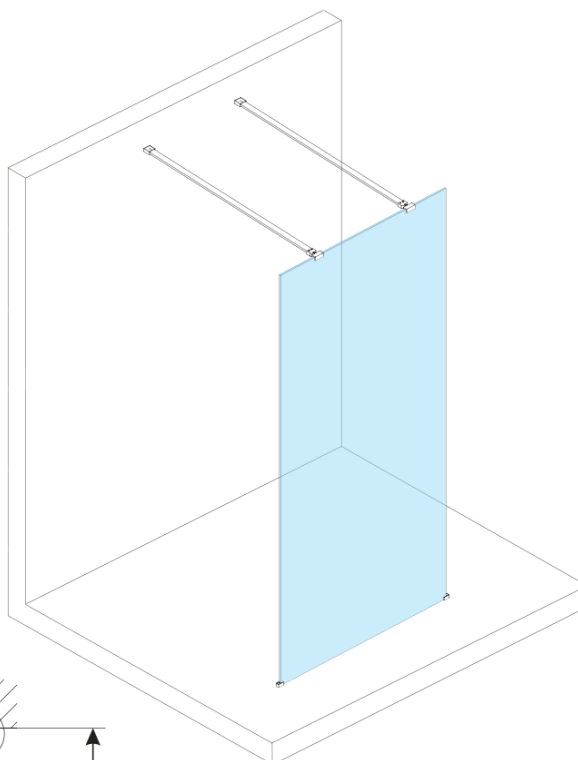

MODEL	A,mm
ES1070/ES1170/ES1270/ES1370/ES1570	699
ES1080/ES1180/ES1280/ES1380/ES1580	799
ES1090/ES1190/ES1290/ES1390/ES1590	899
ES1010/ES1110/ES1210/ES1310/ES1510	999
ES1011/ES1111/ES1211/ES1311/ES1511	1099
ES1012/ES1112/ES1212/ES1312/ES1512	1199
ES1013/ES1113/ES1213/ES1313/ES1513	1299
ES1014/ES1114/ES1214/ES1314/ES1514	1399
ES1015/ES1115/ES1215/ES1315/ES1515	1499