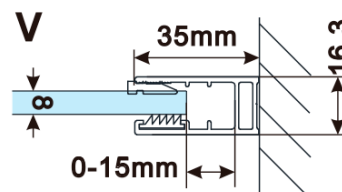

Objednací kód: ES1110

**Základní informace**

Značka: Polysan

Série: ESCA

**Rozměry**

Šířka: 967 mm

Výška: 2100 mm

**Parametry**

Záruka: 2 roky

Hmotnost / ks: 44 kg

Balení: 1 ks

Typ výplně: Matné sklo

Úprava skla: Antidrop

Tloušťka skla: 8 mm

Technický list

MODEL	A,mm
ES1070/ES1170/ES1270/ES1370/ES1570	690~705
ES1080/ES1180/ES1280/ES1380/ES1580	790~805
ES1090/ES1190/ES1290/ES1390/ES1590	890~905
ES1010/ES1110/ES1210/ES1310/ES1510	990~1005
ES1011/ES1111/ES1211/ES1311/ES1511	1090~1105
ES1012/ES1112/ES1212/ES1312/ES1512	1190~1205
ES1013/ES1113/ES1213/ES1313/ES1513	1290~1305
ES1014/ES1114/ES1214/ES1314/ES1514	1390~1405
ES1015/ES1115/ES1215/ES1315/ES1515	1490~1505

MODEL	A,mm
ES1070/ES1170/ES1270/ES1370/ES1570	690~705
ES1080/ES1180/ES1280/ES1380/ES1580	790~805
ES1090/ES1190/ES1290/ES1390/ES1590	890~905
ES1010/ES1110/ES1210/ES1310/ES1510	990~1005
ES1011/ES1111/ES1211/ES1311/ES1511	1090~1105
ES1012/ES1112/ES1212/ES1312/ES1512	1190~1205
ES1013/ES1113/ES1213/ES1313/ES1513	1290~1305
ES1014/ES1114/ES1214/ES1314/ES1514	1390~1405
ES1015/ES1115/ES1215/ES1315/ES1515	1490~1505

MODEL	A,mm
ES1070/ES1170/ES1270/ES1370/ES1570	690-705
ES1080/ES1180/ES1280/ES1380/ES1580	790-805
ES1090/ES1190/ES1290/ES1390/ES1590	890-905
ES1010/ES1110/ES1210/ES1310/ES1510	990-1005
ES1011/ES1111/ES1211/ES1311/ES1511	1090-1105
ES1012/ES1112/ES1212/ES1312/ES1512	1190-1205
ES1013/ES1113/ES1213/ES1313/ES1513	1290-1305
ES1014/ES1114/ES1214/ES1314/ES1514	1390-1405
ES1015/ES1115/ES1215/ES1315/ES1515	1490-1505