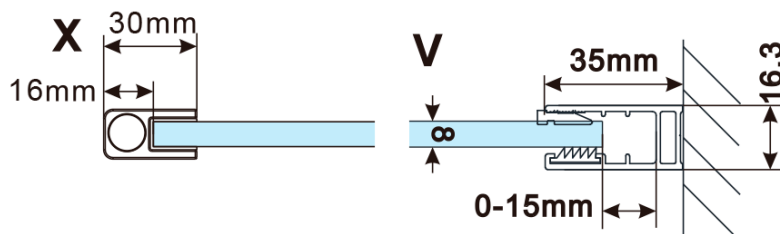

Objednací kód: ES1110

Základní informace

Značka: Polysan

Série: ESCA

Rozměry

Šířka: 967 mm

Výška: 2100 mm

Parametry

Typ výplně: Matné sklo

Úprava skla: Antidrop

Tloušťka skla: 8 mm

Hmotnost / ks: 44.0 kg

Balení: 1 ks

Záruka: 2 roky

Technický list

MODEL	A,mm
ES1070/ES1170/ES1270/ES1370/ES1570	690~705
ES1080/ES1180/ES1280/ES1380/ES1580	790~805
ES1090/ES1190/ES1290/ES1390/ES1590	890~905
ES1010/ES1110/ES1210/ES1310/ES1510	990~1005
ES1011/ES1111/ES1211/ES1311/ES1511	1090~1105
ES1012/ES1112/ES1212/ES1312/ES1512	1190~1205
ES1013/ES1113/ES1213/ES1313/ES1513	1290~1305
ES1014/ES1114/ES1214/ES1314/ES1514	1390~1405
ES1015/ES1115/ES1215/ES1315/ES1515	1490~1505

MODEL	A,mm
ES1070/ES1170/ES1270/ES1370/ES1570	690~705
ES1080/ES1180/ES1280/ES1380/ES1580	790~805
ES1090/ES1190/ES1290/ES1390/ES1590	890~905
ES1010/ES1110/ES1210/ES1310/ES1510	990~1005
ES1011/ES1111/ES1211/ES1311/ES1511	1090~1105
ES1012/ES1112/ES1212/ES1312/ES1512	1190~1205
ES1013/ES1113/ES1213/ES1313/ES1513	1290~1305
ES1014/ES1114/ES1214/ES1314/ES1514	1390~1405
ES1015/ES1115/ES1215/ES1315/ES1515	1490~1505

MODEL	A,mm
ES1070/ES1170/ES1270/ES1370/ES1570	690-705
ES1080/ES1180/ES1280/ES1380/ES1580	790-805
ES1090/ES1190/ES1290/ES1390/ES1590	890-905
ES1010/ES1110/ES1210/ES1310/ES1510	990-1005
ES1011/ES1111/ES1211/ES1311/ES1511	1090-1105
ES1012/ES1112/ES1212/ES1312/ES1512	1190-1205
ES1013/ES1113/ES1213/ES1313/ES1513	1290-1305
ES1014/ES1114/ES1214/ES1314/ES1514	1390-1405
ES1015/ES1115/ES1215/ES1315/ES1515	1490-1505