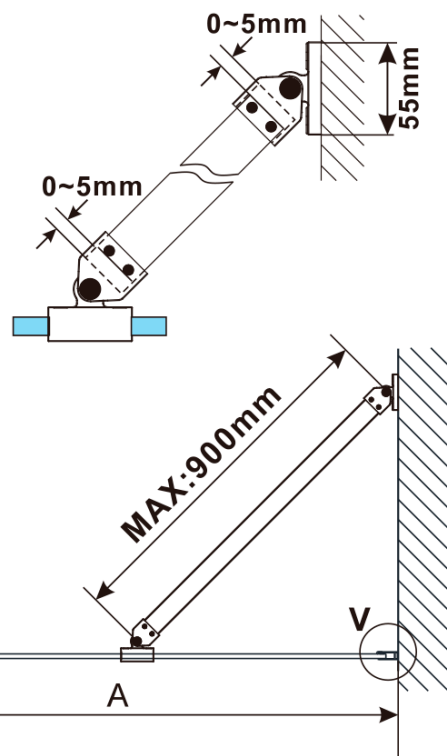

Objednací kód: ES1110

Základní informace

Značka: Polysan

Série: ESCA

Rozměry

Šířka: 967 mm

Výška: 2100 mm

Parametry

Typ výplně: Matné sklo

Úprava skla: Antidrop

Tloušťka skla: 8 mm

Hmotnost / ks: 44.0 kg

Balení: 1 ks

Záruka: 2 roky

Technický list

MODEL	A,mm
ES1070/ES1170/ES1270/ES1370/ES1570	690~705
ES1080/ES1180/ES1280/ES1380/ES1580	790~805
ES1090/ES1190/ES1290/ES1390/ES1590	890~905
ES1010/ES1110/ES1210/ES1310/ES1510	990~1005
ES1011/ES1111/ES1211/ES1311/ES1511	1090~1105
ES1012/ES1112/ES1212/ES1312/ES1512	1190~1205
ES1013/ES1113/ES1213/ES1313/ES1513	1290~1305
ES1014/ES1114/ES1214/ES1314/ES1514	1390~1405
ES1015/ES1115/ES1215/ES1315/ES1515	1490~1505

MODEL	A,mm
ES1070/ES1170/ES1270/ES1370/ES1570	690~705
ES1080/ES1180/ES1280/ES1380/ES1580	790~805
ES1090/ES1190/ES1290/ES1390/ES1590	890~905
ES1010/ES1110/ES1210/ES1310/ES1510	990~1005
ES1011/ES1111/ES1211/ES1311/ES1511	1090~1105
ES1012/ES1112/ES1212/ES1312/ES1512	1190~1205
ES1013/ES1113/ES1213/ES1313/ES1513	1290~1305
ES1014/ES1114/ES1214/ES1314/ES1514	1390~1405
ES1015/ES1115/ES1215/ES1315/ES1515	1490~1505

MODEL	A,mm
ES1070/ES1170/ES1270/ES1370/ES1570	690-705
ES1080/ES1180/ES1280/ES1380/ES1580	790-805
ES1090/ES1190/ES1290/ES1390/ES1590	890-905
ES1010/ES1110/ES1210/ES1310/ES1510	990-1005
ES1011/ES1111/ES1211/ES1311/ES1511	1090-1105
ES1012/ES1112/ES1212/ES1312/ES1512	1190-1205
ES1013/ES1113/ES1213/ES1313/ES1513	1290-1305
ES1014/ES1114/ES1214/ES1314/ES1514	1390-1405
ES1015/ES1115/ES1215/ES1315/ES1515	1490-1505