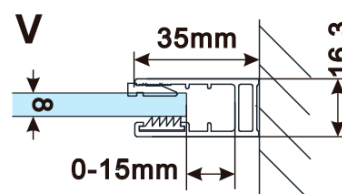

Objednací kód: ES1180

Základní informace

Značka: Polysan

Série: ESCA

Rozměry

Šířka: 767 mm

Výška: 2100 mm

Parametry

Záruka: 2 roky

Hmotnost / ks: 38 kg

Balení: 1 ks

Typ výplně: Matné sklo

Úprava skla: Antidrop

Tloušťka skla: 8 mm

Technický list

MODEL	A,mm
ES1070/ES1170/ES1270/ES1370/ES1570	690~705
ES1080/ES1180/ES1280/ES1380/ES1580	790~805
ES1090/ES1190/ES1290/ES1390/ES1590	890~905
ES1010/ES1110/ES1210/ES1310/ES1510	990~1005
ES1011/ES1111/ES1211/ES1311/ES1511	1090~1105
ES1012/ES1112/ES1212/ES1312/ES1512	1190~1205
ES1013/ES1113/ES1213/ES1313/ES1513	1290~1305
ES1014/ES1114/ES1214/ES1314/ES1514	1390~1405
ES1015/ES1115/ES1215/ES1315/ES1515	1490~1505

MODEL	A,mm
ES1070/ES1170/ES1270/ES1370/ES1570	690~705
ES1080/ES1180/ES1280/ES1380/ES1580	790~805
ES1090/ES1190/ES1290/ES1390/ES1590	890~905
ES1010/ES1110/ES1210/ES1310/ES1510	990~1005
ES1011/ES1111/ES1211/ES1311/ES1511	1090~1105
ES1012/ES1112/ES1212/ES1312/ES1512	1190~1205
ES1013/ES1113/ES1213/ES1313/ES1513	1290~1305
ES1014/ES1114/ES1214/ES1314/ES1514	1390~1405
ES1015/ES1115/ES1215/ES1315/ES1515	1490~1505

MODEL	A,mm
ES1070/ES1170/ES1270/ES1370/ES1570	690-705
ES1080/ES1180/ES1280/ES1380/ES1580	790-805
ES1090/ES1190/ES1290/ES1390/ES1590	890-905
ES1010/ES1110/ES1210/ES1310/ES1510	990-1005
ES1011/ES1111/ES1211/ES1311/ES1511	1090-1105
ES1012/ES1112/ES1212/ES1312/ES1512	1190-1205
ES1013/ES1113/ES1213/ES1313/ES1513	1290-1305
ES1014/ES1114/ES1214/ES1314/ES1514	1390-1405
ES1015/ES1115/ES1215/ES1315/ES1515	1490-1505