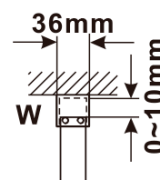

Objednací kód: ES1180

Základní informace

Značka: Polysan

Série: ESCA

Rozměry

Šířka: 767 mm

Výška: 2100 mm

Parametry

MODEL	A,mm
ES1070/ES1170/ES1270/ES1370/ES1570	690~705
ES1080/ES1180/ES1280/ES1380/ES1580	790~805
ES1090/ES1190/ES1290/ES1390/ES1590	890~905
ES1010/ES1110/ES1210/ES1310/ES1510	990~1005
ES1011/ES1111/ES1211/ES1311/ES1511	1090~1105
ES1012/ES1112/ES1212/ES1312/ES1512	1190~1205
ES1013/ES1113/ES1213/ES1313/ES1513	1290~1305
ES1014/ES1114/ES1214/ES1314/ES1514	1390~1405
ES1015/ES1115/ES1215/ES1315/ES1515	1490~1505

MODEL	A,mm
ES1070/ES1170/ES1270/ES1370/ES1570	699
ES1080/ES1180/ES1280/ES1380/ES1580	799
ES1090/ES1190/ES1290/ES1390/ES1590	899
ES1010/ES1110/ES1210/ES1310/ES1510	999
ES1011/ES1111/ES1211/ES1311/ES1511	1099
ES1012/ES1112/ES1212/ES1312/ES1512	1199
ES1013/ES1113/ES1213/ES1313/ES1513	1299
ES1014/ES1114/ES1214/ES1314/ES1514	1399
ES1015/ES1115/ES1215/ES1315/ES1515	1499

MODEL	A,mm
ES1070/ES1170/ES1270/ES1370/ES1570	690-705
ES1080/ES1180/ES1280/ES1380/ES1580	790-805
ES1090/ES1190/ES1290/ES1390/ES1590	890-905
ES1010/ES1110/ES1210/ES1310/ES1510	990-1005
ES1011/ES1111/ES1211/ES1311/ES1511	1090-1105
ES1012/ES1112/ES1212/ES1312/ES1512	1190-1205
ES1013/ES1113/ES1213/ES1313/ES1513	1290-1305
ES1014/ES1114/ES1214/ES1314/ES1514	1390-1405
ES1015/ES1115/ES1215/ES1315/ES1515	1490-1505