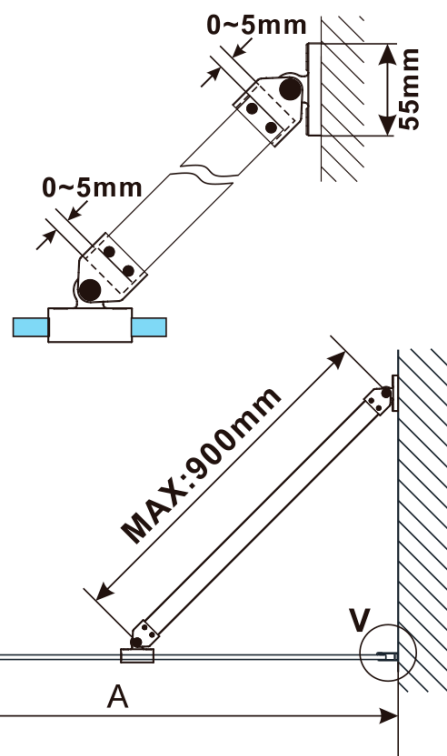

Technický list