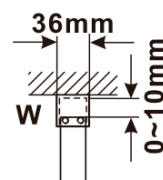

Objednací kód: ES1180

Základní informace

Značka: Polysan

Série: ESCA

Rozměry

Šířka: 767 mm

Výška: 2100 mm

Parametry

MODEL	A,mm
ES1070/ES1170/ES1270/ES1370/ES1570	690~705
ES1080/ES1180/ES1280/ES1380/ES1580	790~805
ES1090/ES1190/ES1290/ES1390/ES1590	890~905
ES1010/ES1110/ES1210/ES1310/ES1510	990~1005
ES1011/ES1111/ES1211/ES1311/ES1511	1090~1105
ES1012/ES1112/ES1212/ES1312/ES1512	1190~1205
ES1013/ES1113/ES1213/ES1313/ES1513	1290~1305
ES1014/ES1114/ES1214/ES1314/ES1514	1390~1405
ES1015/ES1115/ES1215/ES1315/ES1515	1490~1505

MODEL	A,mm
ES1070/ES1170/ES1270/ES1370/ES1570	699
ES1080/ES1180/ES1280/ES1380/ES1580	799
ES1090/ES1190/ES1290/ES1390/ES1590	899
ES1010/ES1110/ES1210/ES1310/ES1510	999
ES1011/ES1111/ES1211/ES1311/ES1511	1099
ES1012/ES1112/ES1212/ES1312/ES1512	1199
ES1013/ES1113/ES1213/ES1313/ES1513	1299
ES1014/ES1114/ES1214/ES1314/ES1514	1399
ES1015/ES1115/ES1215/ES1315/ES1515	1499

MODEL	A,mm
ES1070/ES1170/ES1270/ES1370/ES1570	690-705
ES1080/ES1180/ES1280/ES1380/ES1580	790-805
ES1090/ES1190/ES1290/ES1390/ES1590	890-905
ES1010/ES1110/ES1210/ES1310/ES1510	990-1005
ES1011/ES1111/ES1211/ES1311/ES1511	1090-1105
ES1012/ES1112/ES1212/ES1312/ES1512	1190-1205
ES1013/ES1113/ES1213/ES1313/ES1513	1290-1305
ES1014/ES1114/ES1214/ES1314/ES1514	1390-1405
ES1015/ES1115/ES1215/ES1315/ES1515	1490-1505