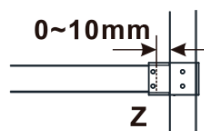

Objednací kód: ES1180

Základní informace

Značka: Polysan

Série: ESCA

Rozměry

Šířka: 767 mm

Výška: 2100 mm

Parametry

Záruka: 2 roky

Hmotnost / ks: 38 kg

Balení: 1 ks

Typ výplně: Matné sklo

Úprava skla: Antidrop

Tloušťka skla: 8 mm

Technický list

MODEL	A,mm
ES1070/ES1170/ES1270/ES1370/ES1570	690~705
ES1080/ES1180/ES1280/ES1380/ES1580	790~805
ES1090/ES1190/ES1290/ES1390/ES1590	890~905
ES1010/ES1110/ES1210/ES1310/ES1510	990~1005
ES1011/ES1111/ES1211/ES1311/ES1511	1090~1105
ES1012/ES1112/ES1212/ES1312/ES1512	1190~1205
ES1013/ES1113/ES1213/ES1313/ES1513	1290~1305
ES1014/ES1114/ES1214/ES1314/ES1514	1390~1405
ES1015/ES1115/ES1215/ES1315/ES1515	1490~1505

MODEL	A,mm
ES1070/ES1170/ES1270/ES1370/ES1570	690~705
ES1080/ES1180/ES1280/ES1380/ES1580	790~805
ES1090/ES1190/ES1290/ES1390/ES1590	890~905
ES1010/ES1110/ES1210/ES1310/ES1510	990~1005
ES1011/ES1111/ES1211/ES1311/ES1511	1090~1105
ES1012/ES1112/ES1212/ES1312/ES1512	1190~1205
ES1013/ES1113/ES1213/ES1313/ES1513	1290~1305
ES1014/ES1114/ES1214/ES1314/ES1514	1390~1405
ES1015/ES1115/ES1215/ES1315/ES1515	1490~1505

MODEL	A,mm
ES1070/ES1170/ES1270/ES1370/ES1570	690-705
ES1080/ES1180/ES1280/ES1380/ES1580	790-805
ES1090/ES1190/ES1290/ES1390/ES1590	890-905
ES1010/ES1110/ES1210/ES1310/ES1510	990-1005
ES1011/ES1111/ES1211/ES1311/ES1511	1090-1105
ES1012/ES1112/ES1212/ES1312/ES1512	1190-1205
ES1013/ES1113/ES1213/ES1313/ES1513	1290-1305
ES1014/ES1114/ES1214/ES1314/ES1514	1390-1405
ES1015/ES1115/ES1215/ES1315/ES1515	1490-1505