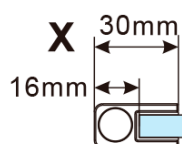

Objednací kód: ES1180

Základní informace

Značka: Polysan

Série: ESCA

Rozměry

Šířka: 767 mm

Výška: 2100 mm

Parametry

Záruka: 2 roky

Hmotnost / ks: 38 kg

Balení: 1 ks

Typ výplně: Matné sklo

Úprava skla: Antidrop

Tloušťka skla: 8 mm

Technický list

MODEL	A,mm
ES1070/ES1170/ES1270/ES1370/ES1570	690~705
ES1080/ES1180/ES1280/ES1380/ES1580	790~805
ES1090/ES1190/ES1290/ES1390/ES1590	890~905
ES1010/ES1110/ES1210/ES1310/ES1510	990~1005
ES1011/ES1111/ES1211/ES1311/ES1511	1090~1105
ES1012/ES1112/ES1212/ES1312/ES1512	1190~1205
ES1013/ES1113/ES1213/ES1313/ES1513	1290~1305
ES1014/ES1114/ES1214/ES1314/ES1514	1390~1405
ES1015/ES1115/ES1215/ES1315/ES1515	1490~1505

MODEL	A,mm
ES1070/ES1170/ES1270/ES1370/ES1570	690~705
ES1080/ES1180/ES1280/ES1380/ES1580	790~805
ES1090/ES1190/ES1290/ES1390/ES1590	890~905
ES1010/ES1110/ES1210/ES1310/ES1510	990~1005
ES1011/ES1111/ES1211/ES1311/ES1511	1090~1105
ES1012/ES1112/ES1212/ES1312/ES1512	1190~1205
ES1013/ES1113/ES1213/ES1313/ES1513	1290~1305
ES1014/ES1114/ES1214/ES1314/ES1514	1390~1405
ES1015/ES1115/ES1215/ES1315/ES1515	1490~1505

MODEL	A,mm
ES1070/ES1170/ES1270/ES1370/ES1570	690-705
ES1080/ES1180/ES1280/ES1380/ES1580	790-805
ES1090/ES1190/ES1290/ES1390/ES1590	890-905
ES1010/ES1110/ES1210/ES1310/ES1510	990-1005
ES1011/ES1111/ES1211/ES1311/ES1511	1090-1105
ES1012/ES1112/ES1212/ES1312/ES1512	1190-1205
ES1013/ES1113/ES1213/ES1313/ES1513	1290-1305
ES1014/ES1114/ES1214/ES1314/ES1514	1390-1405
ES1015/ES1115/ES1215/ES1315/ES1515	1490-1505