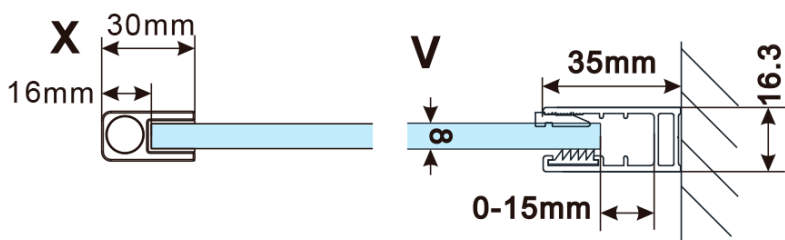

Objednací kód: ES1180

Základní informace

Značka: Polysan

Série: ESCA

Rozměry

Šířka: 800 mm

Výška: 2100 mm

Parametry

Typ výplně: Matné sklo

Úprava skla: Antidrop

Tloušťka skla: 8 mm

Hmotnost / ks: 38.0 kg

Balení: 1 ks

Záruka: 3 roky

Technický list

MODEL	A,mm
ES1070/ES1170/ES1270/ES1370/ES1570	690~705
ES1080/ES1180/ES1280/ES1380/ES1580	790~805
ES1090/ES1190/ES1290/ES1390/ES1590	890~905
ES1010/ES1110/ES1210/ES1310/ES1510	990~1005
ES1011/ES1111/ES1211/ES1311/ES1511	1090~1105
ES1012/ES1112/ES1212/ES1312/ES1512	1190~1205
ES1013/ES1113/ES1213/ES1313/ES1513	1290~1305
ES1014/ES1114/ES1214/ES1314/ES1514	1390~1405
ES1015/ES1115/ES1215/ES1315/ES1515	1490~1505

MODEL	A,mm
ES1070/ES1170/ES1270/ES1370/ES1570	690~705
ES1080/ES1180/ES1280/ES1380/ES1580	790~805
ES1090/ES1190/ES1290/ES1390/ES1590	890~905
ES1010/ES1110/ES1210/ES1310/ES1510	990~1005
ES1011/ES1111/ES1211/ES1311/ES1511	1090~1105
ES1012/ES1112/ES1212/ES1312/ES1512	1190~1205
ES1013/ES1113/ES1213/ES1313/ES1513	1290~1305
ES1014/ES1114/ES1214/ES1314/ES1514	1390~1405
ES1015/ES1115/ES1215/ES1315/ES1515	1490~1505

MODEL	A,mm
ES1070/ES1170/ES1270/ES1370/ES1570	690-705
ES1080/ES1180/ES1280/ES1380/ES1580	790-805
ES1090/ES1190/ES1290/ES1390/ES1590	890-905
ES1010/ES1110/ES1210/ES1310/ES1510	990-1005
ES1011/ES1111/ES1211/ES1311/ES1511	1090-1105
ES1012/ES1112/ES1212/ES1312/ES1512	1190-1205
ES1013/ES1113/ES1213/ES1313/ES1513	1290-1305
ES1014/ES1114/ES1214/ES1314/ES1514	1390-1405
ES1015/ES1115/ES1215/ES1315/ES1515	1490-1505