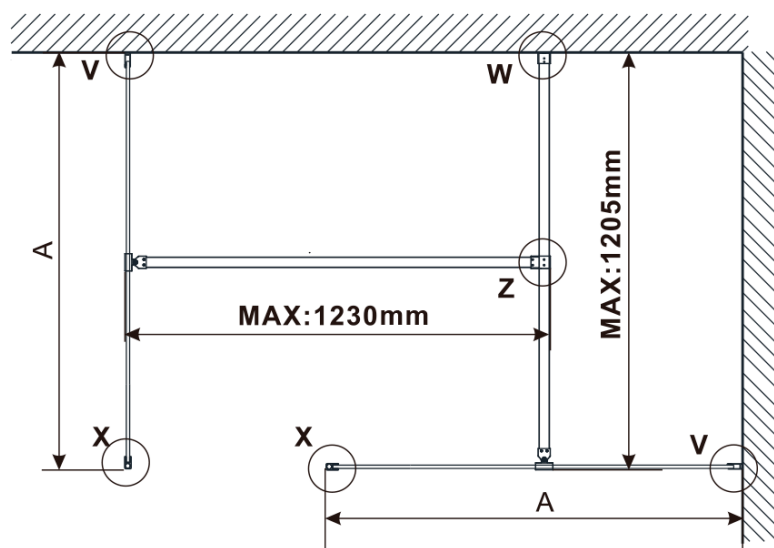

Objednací kód: ES1180

Základní informace

Značka: Polysan

Série: ESCA

Rozměry

Šířka: 767 mm

Výška: 2100 mm

Parametry

MODEL	A,mm
ES1070/ES1170/ES1270/ES1370/ES1570	690~705
ES1080/ES1180/ES1280/ES1380/ES1580	790~805
ES1090/ES1190/ES1290/ES1390/ES1590	890~905
ES1010/ES1110/ES1210/ES1310/ES1510	990~1005
ES1011/ES1111/ES1211/ES1311/ES1511	1090~1105
ES1012/ES1112/ES1212/ES1312/ES1512	1190~1205
ES1013/ES1113/ES1213/ES1313/ES1513	1290~1305
ES1014/ES1114/ES1214/ES1314/ES1514	1390~1405
ES1015/ES1115/ES1215/ES1315/ES1515	1490~1505

MODEL	A,mm
ES1070/ES1170/ES1270/ES1370/ES1570	699
ES1080/ES1180/ES1280/ES1380/ES1580	799
ES1090/ES1190/ES1290/ES1390/ES1590	899
ES1010/ES1110/ES1210/ES1310/ES1510	999
ES1011/ES1111/ES1211/ES1311/ES1511	1099
ES1012/ES1112/ES1212/ES1312/ES1512	1199
ES1013/ES1113/ES1213/ES1313/ES1513	1299
ES1014/ES1114/ES1214/ES1314/ES1514	1399
ES1015/ES1115/ES1215/ES1315/ES1515	1499

MODEL	A,mm
ES1070/ES1170/ES1270/ES1370/ES1570	690-705
ES1080/ES1180/ES1280/ES1380/ES1580	790-805
ES1090/ES1190/ES1290/ES1390/ES1590	890-905
ES1010/ES1110/ES1210/ES1310/ES1510	990-1005
ES1011/ES1111/ES1211/ES1311/ES1511	1090-1105
ES1012/ES1112/ES1212/ES1312/ES1512	1190-1205
ES1013/ES1113/ES1213/ES1313/ES1513	1290-1305
ES1014/ES1114/ES1214/ES1314/ES1514	1390-1405
ES1015/ES1115/ES1215/ES1315/ES1515	1490-1505