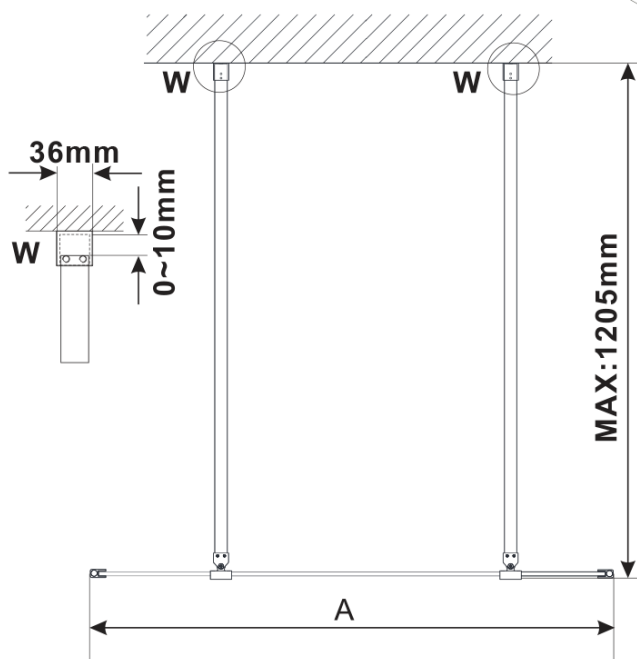

Objednací kód: ES1180

Základní informace

Značka: Polysan

Série: ESCA

Rozměry

Šířka: 767 mm

Výška: 2100 mm

Parametry

Typ výplně: Matné sklo

Úprava skla: Antidrop

Tloušťka skla: 8 mm

Hmotnost / ks: 38.0 kg

Balení: 1 ks

Záruka: 3 roky

Technický list

MODEL	A,mm
ES1070/ES1170/ES1270/ES1370/ES1570	690~705
ES1080/ES1180/ES1280/ES1380/ES1580	790~805
ES1090/ES1190/ES1290/ES1390/ES1590	890~905
ES1010/ES1110/ES1210/ES1310/ES1510	990~1005
ES1011/ES1111/ES1211/ES1311/ES1511	1090~1105
ES1012/ES1112/ES1212/ES1312/ES1512	1190~1205
ES1013/ES1113/ES1213/ES1313/ES1513	1290~1305
ES1014/ES1114/ES1214/ES1314/ES1514	1390~1405
ES1015/ES1115/ES1215/ES1315/ES1515	1490~1505

MODEL	A,mm
ES1070/ES1170/ES1270/ES1370/ES1570	690~705
ES1080/ES1180/ES1280/ES1380/ES1580	790~805
ES1090/ES1190/ES1290/ES1390/ES1590	890~905
ES1010/ES1110/ES1210/ES1310/ES1510	990~1005
ES1011/ES1111/ES1211/ES1311/ES1511	1090~1105
ES1012/ES1112/ES1212/ES1312/ES1512	1190~1205
ES1013/ES1113/ES1213/ES1313/ES1513	1290~1305
ES1014/ES1114/ES1214/ES1314/ES1514	1390~1405
ES1015/ES1115/ES1215/ES1315/ES1515	1490~1505

MODEL	A,mm
ES1070/ES1170/ES1270/ES1370/ES1570	690-705
ES1080/ES1180/ES1280/ES1380/ES1580	790-805
ES1090/ES1190/ES1290/ES1390/ES1590	890-905
ES1010/ES1110/ES1210/ES1310/ES1510	990-1005
ES1011/ES1111/ES1211/ES1311/ES1511	1090-1105
ES1012/ES1112/ES1212/ES1312/ES1512	1190-1205
ES1013/ES1113/ES1213/ES1313/ES1513	1290-1305
ES1014/ES1114/ES1214/ES1314/ES1514	1390-1405
ES1015/ES1115/ES1215/ES1315/ES1515	1490-1505