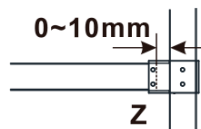

Objednací kód: ES1180

Základní informace

Značka: Polysan

Série: ESCA

Rozměry

Šířka: 767 mm

Výška: 2100 mm

Parametry

Typ výplně: Matné sklo

Úprava skla: Antidrop

Tloušťka skla: 8 mm

Hmotnost / ks: 38.0 kg

Balení: 1 ks

Záruka: 3 roky

Technický list

MODEL	A,mm
ES1070/ES1170/ES1270/ES1370/ES1570	690~705
ES1080/ES1180/ES1280/ES1380/ES1580	790~805
ES1090/ES1190/ES1290/ES1390/ES1590	890~905
ES1010/ES1110/ES1210/ES1310/ES1510	990~1005
ES1011/ES1111/ES1211/ES1311/ES1511	1090~1105
ES1012/ES1112/ES1212/ES1312/ES1512	1190~1205
ES1013/ES1113/ES1213/ES1313/ES1513	1290~1305
ES1014/ES1114/ES1214/ES1314/ES1514	1390~1405
ES1015/ES1115/ES1215/ES1315/ES1515	1490~1505

MODEL	A,mm
ES1070/ES1170/ES1270/ES1370/ES1570	690~705
ES1080/ES1180/ES1280/ES1380/ES1580	790~805
ES1090/ES1190/ES1290/ES1390/ES1590	890~905
ES1010/ES1110/ES1210/ES1310/ES1510	990~1005
ES1011/ES1111/ES1211/ES1311/ES1511	1090~1105
ES1012/ES1112/ES1212/ES1312/ES1512	1190~1205
ES1013/ES1113/ES1213/ES1313/ES1513	1290~1305
ES1014/ES1114/ES1214/ES1314/ES1514	1390~1405
ES1015/ES1115/ES1215/ES1315/ES1515	1490~1505

MODEL	A,mm
ES1070/ES1170/ES1270/ES1370/ES1570	690-705
ES1080/ES1180/ES1280/ES1380/ES1580	790-805
ES1090/ES1190/ES1290/ES1390/ES1590	890-905
ES1010/ES1110/ES1210/ES1310/ES1510	990-1005
ES1011/ES1111/ES1211/ES1311/ES1511	1090-1105
ES1012/ES1112/ES1212/ES1312/ES1512	1190-1205
ES1013/ES1113/ES1213/ES1313/ES1513	1290-1305
ES1014/ES1114/ES1214/ES1314/ES1514	1390-1405
ES1015/ES1115/ES1215/ES1315/ES1515	1490-1505