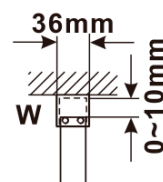

Objednací kód: ES1170

Základní informace

Značka: Polysan

Série: ESCA

Rozměry

Šířka: 667 mm

Výška: 2100 mm

Parametry

MODEL	A,mm
ES1070/ES1170/ES1270/ES1370/ES1570	690~705
ES1080/ES1180/ES1280/ES1380/ES1580	790~805
ES1090/ES1190/ES1290/ES1390/ES1590	890~905
ES1010/ES1110/ES1210/ES1310/ES1510	990~1005
ES1011/ES1111/ES1211/ES1311/ES1511	1090~1105
ES1012/ES1112/ES1212/ES1312/ES1512	1190~1205
ES1013/ES1113/ES1213/ES1313/ES1513	1290~1305
ES1014/ES1114/ES1214/ES1314/ES1514	1390~1405
ES1015/ES1115/ES1215/ES1315/ES1515	1490~1505

MODEL	A,mm
ES1070/ES1170/ES1270/ES1370/ES1570	699
ES1080/ES1180/ES1280/ES1380/ES1580	799
ES1090/ES1190/ES1290/ES1390/ES1590	899
ES1010/ES1110/ES1210/ES1310/ES1510	999
ES1011/ES1111/ES1211/ES1311/ES1511	1099
ES1012/ES1112/ES1212/ES1312/ES1512	1199
ES1013/ES1113/ES1213/ES1313/ES1513	1299
ES1014/ES1114/ES1214/ES1314/ES1514	1399
ES1015/ES1115/ES1215/ES1315/ES1515	1499

MODEL	A,mm
ES1070/ES1170/ES1270/ES1370/ES1570	690-705
ES1080/ES1180/ES1280/ES1380/ES1580	790-805
ES1090/ES1190/ES1290/ES1390/ES1590	890-905
ES1010/ES1110/ES1210/ES1310/ES1510	990-1005
ES1011/ES1111/ES1211/ES1311/ES1511	1090-1105
ES1012/ES1112/ES1212/ES1312/ES1512	1190-1205
ES1013/ES1113/ES1213/ES1313/ES1513	1290-1305
ES1014/ES1114/ES1214/ES1314/ES1514	1390-1405
ES1015/ES1115/ES1215/ES1315/ES1515	1490-1505