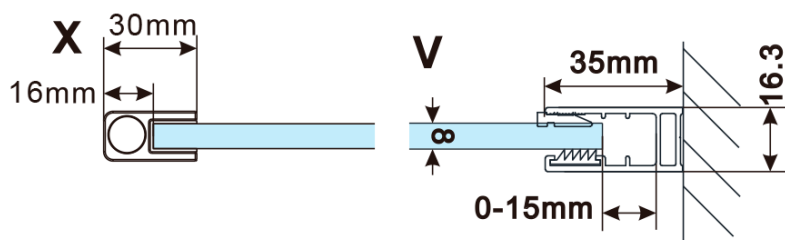

Objednací kód: ES1170

Základní informace

Značka: Polysan

Série: ESCA

Rozměry

Šířka: 667 mm

Výška: 2100 mm

Parametry

Typ výplně: Matné sklo

Úprava skla: Antidrop

Tloušťka skla: 8 mm

Hmotnost / ks: 31.0 kg

Balení: 1 ks

Záruka: 3 roky

Technický list

MODEL	A,mm
ES1070/ES1170/ES1270/ES1370/ES1570	690~705
ES1080/ES1180/ES1280/ES1380/ES1580	790~805
ES1090/ES1190/ES1290/ES1390/ES1590	890~905
ES1010/ES1110/ES1210/ES1310/ES1510	990~1005
ES1011/ES1111/ES1211/ES1311/ES1511	1090~1105
ES1012/ES1112/ES1212/ES1312/ES1512	1190~1205
ES1013/ES1113/ES1213/ES1313/ES1513	1290~1305
ES1014/ES1114/ES1214/ES1314/ES1514	1390~1405
ES1015/ES1115/ES1215/ES1315/ES1515	1490~1505

MODEL	A,mm
ES1070/ES1170/ES1270/ES1370/ES1570	690~705
ES1080/ES1180/ES1280/ES1380/ES1580	790~805
ES1090/ES1190/ES1290/ES1390/ES1590	890~905
ES1010/ES1110/ES1210/ES1310/ES1510	990~1005
ES1011/ES1111/ES1211/ES1311/ES1511	1090~1105
ES1012/ES1112/ES1212/ES1312/ES1512	1190~1205
ES1013/ES1113/ES1213/ES1313/ES1513	1290~1305
ES1014/ES1114/ES1214/ES1314/ES1514	1390~1405
ES1015/ES1115/ES1215/ES1315/ES1515	1490~1505

MODEL	A,mm
ES1070/ES1170/ES1270/ES1370/ES1570	690-705
ES1080/ES1180/ES1280/ES1380/ES1580	790-805
ES1090/ES1190/ES1290/ES1390/ES1590	890-905
ES1010/ES1110/ES1210/ES1310/ES1510	990-1005
ES1011/ES1111/ES1211/ES1311/ES1511	1090-1105
ES1012/ES1112/ES1212/ES1312/ES1512	1190-1205
ES1013/ES1113/ES1213/ES1313/ES1513	1290-1305
ES1014/ES1114/ES1214/ES1314/ES1514	1390-1405
ES1015/ES1115/ES1215/ES1315/ES1515	1490-1505