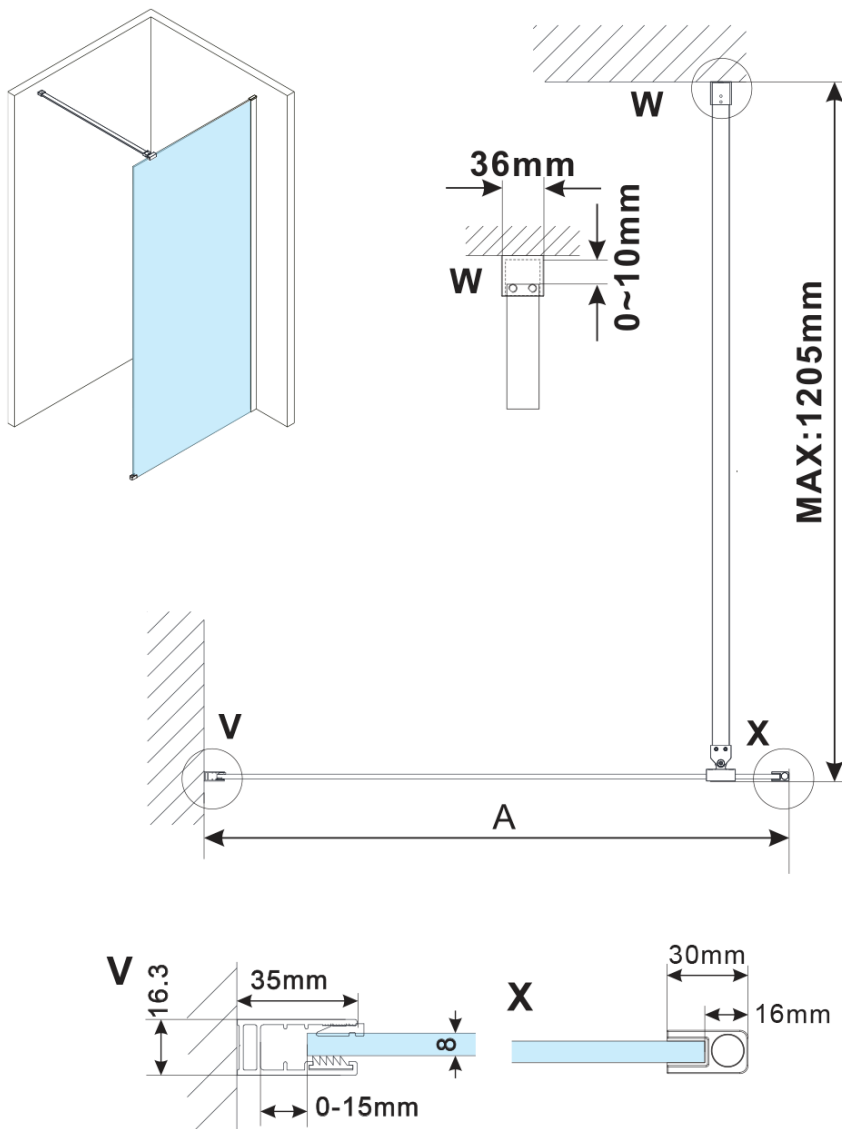

Objednací kód: ES1170

Základní informace

Značka: Polysan

Série: ESCA

Rozměry

Šířka: 667 mm

Výška: 2100 mm

Parametry

Typ výplně: Matné sklo

Úprava skla: Antidrop

Tloušťka skla: 8 mm

Hmotnost / ks: 31.0 kg

Balení: 1 ks

Záruka: 3 roky

Technický list

MODEL	A,mm
ES1070/ES1170/ES1270/ES1370/ES1570	690~705
ES1080/ES1180/ES1280/ES1380/ES1580	790~805
ES1090/ES1190/ES1290/ES1390/ES1590	890~905
ES1010/ES1110/ES1210/ES1310/ES1510	990~1005
ES1011/ES1111/ES1211/ES1311/ES1511	1090~1105
ES1012/ES1112/ES1212/ES1312/ES1512	1190~1205
ES1013/ES1113/ES1213/ES1313/ES1513	1290~1305
ES1014/ES1114/ES1214/ES1314/ES1514	1390~1405
ES1015/ES1115/ES1215/ES1315/ES1515	1490~1505

MODEL	A,mm
ES1070/ES1170/ES1270/ES1370/ES1570	690~705
ES1080/ES1180/ES1280/ES1380/ES1580	790~805
ES1090/ES1190/ES1290/ES1390/ES1590	890~905
ES1010/ES1110/ES1210/ES1310/ES1510	990~1005
ES1011/ES1111/ES1211/ES1311/ES1511	1090~1105
ES1012/ES1112/ES1212/ES1312/ES1512	1190~1205
ES1013/ES1113/ES1213/ES1313/ES1513	1290~1305
ES1014/ES1114/ES1214/ES1314/ES1514	1390~1405
ES1015/ES1115/ES1215/ES1315/ES1515	1490~1505

MODEL	A,mm
ES1070/ES1170/ES1270/ES1370/ES1570	690-705
ES1080/ES1180/ES1280/ES1380/ES1580	790-805
ES1090/ES1190/ES1290/ES1390/ES1590	890-905
ES1010/ES1110/ES1210/ES1310/ES1510	990-1005
ES1011/ES1111/ES1211/ES1311/ES1511	1090-1105
ES1012/ES1112/ES1212/ES1312/ES1512	1190-1205
ES1013/ES1113/ES1213/ES1313/ES1513	1290-1305
ES1014/ES1114/ES1214/ES1314/ES1514	1390-1405
ES1015/ES1115/ES1215/ES1315/ES1515	1490-1505