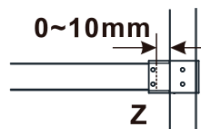

Objednací kód: ES1170

Základní informace

Značka: Polysan

Série: ESCA

Rozměry

Šířka: 667 mm

Výška: 2100 mm

Parametry

Záruka: 2 roky

Hmotnost / ks: 31 kg

Balení: 1 ks

Typ výplně: Matné sklo

Úprava skla: Antidrop

Tloušťka skla: 8 mm

Technický list

MODEL	A,mm
ES1070/ES1170/ES1270/ES1370/ES1570	690~705
ES1080/ES1180/ES1280/ES1380/ES1580	790~805
ES1090/ES1190/ES1290/ES1390/ES1590	890~905
ES1010/ES1110/ES1210/ES1310/ES1510	990~1005
ES1011/ES1111/ES1211/ES1311/ES1511	1090~1105
ES1012/ES1112/ES1212/ES1312/ES1512	1190~1205
ES1013/ES1113/ES1213/ES1313/ES1513	1290~1305
ES1014/ES1114/ES1214/ES1314/ES1514	1390~1405
ES1015/ES1115/ES1215/ES1315/ES1515	1490~1505

MODEL	A,mm
ES1070/ES1170/ES1270/ES1370/ES1570	690~705
ES1080/ES1180/ES1280/ES1380/ES1580	790~805
ES1090/ES1190/ES1290/ES1390/ES1590	890~905
ES1010/ES1110/ES1210/ES1310/ES1510	990~1005
ES1011/ES1111/ES1211/ES1311/ES1511	1090~1105
ES1012/ES1112/ES1212/ES1312/ES1512	1190~1205
ES1013/ES1113/ES1213/ES1313/ES1513	1290~1305
ES1014/ES1114/ES1214/ES1314/ES1514	1390~1405
ES1015/ES1115/ES1215/ES1315/ES1515	1490~1505

MODEL	A,mm
ES1070/ES1170/ES1270/ES1370/ES1570	690-705
ES1080/ES1180/ES1280/ES1380/ES1580	790-805
ES1090/ES1190/ES1290/ES1390/ES1590	890-905
ES1010/ES1110/ES1210/ES1310/ES1510	990-1005
ES1011/ES1111/ES1211/ES1311/ES1511	1090-1105
ES1012/ES1112/ES1212/ES1312/ES1512	1190-1205
ES1013/ES1113/ES1213/ES1313/ES1513	1290-1305
ES1014/ES1114/ES1214/ES1314/ES1514	1390-1405
ES1015/ES1115/ES1215/ES1315/ES1515	1490-1505