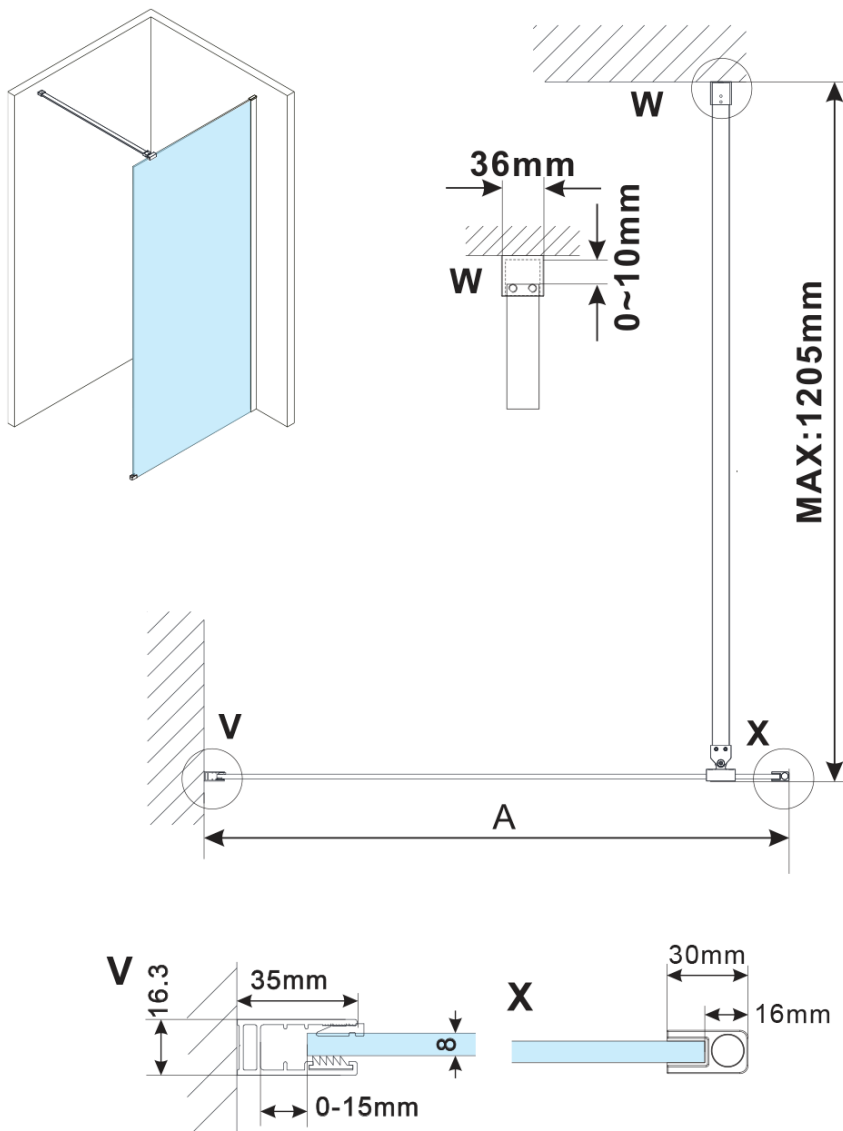

Objednací kód: ES1210

**Základní informace**

Značka: Polysan

Série: ESCA

**Rozměry**

Šířka: 967 mm

Výška: 2100 mm

**Parametry**

Záruka: 2 roky

Hmotnost / ks: 44 kg

Balení: 1 ks

Typ výplně: Kouřové sklo

Úprava skla: Antidrop

Tloušťka skla: 8 mm

Technický list

MODEL	A,mm
ES1070/ES1170/ES1270/ES1370/ES1570	690~705
ES1080/ES1180/ES1280/ES1380/ES1580	790~805
ES1090/ES1190/ES1290/ES1390/ES1590	890~905
ES1010/ES1110/ES1210/ES1310/ES1510	990~1005
ES1011/ES1111/ES1211/ES1311/ES1511	1090~1105
ES1012/ES1112/ES1212/ES1312/ES1512	1190~1205
ES1013/ES1113/ES1213/ES1313/ES1513	1290~1305
ES1014/ES1114/ES1214/ES1314/ES1514	1390~1405
ES1015/ES1115/ES1215/ES1315/ES1515	1490~1505

MODEL	A,mm
ES1070/ES1170/ES1270/ES1370/ES1570	690~705
ES1080/ES1180/ES1280/ES1380/ES1580	790~805
ES1090/ES1190/ES1290/ES1390/ES1590	890~905
ES1010/ES1110/ES1210/ES1310/ES1510	990~1005
ES1011/ES1111/ES1211/ES1311/ES1511	1090~1105
ES1012/ES1112/ES1212/ES1312/ES1512	1190~1205
ES1013/ES1113/ES1213/ES1313/ES1513	1290~1305
ES1014/ES1114/ES1214/ES1314/ES1514	1390~1405
ES1015/ES1115/ES1215/ES1315/ES1515	1490~1505

MODEL	A,mm
ES1070/ES1170/ES1270/ES1370/ES1570	690-705
ES1080/ES1180/ES1280/ES1380/ES1580	790-805
ES1090/ES1190/ES1290/ES1390/ES1590	890-905
ES1010/ES1110/ES1210/ES1310/ES1510	990-1005
ES1011/ES1111/ES1211/ES1311/ES1511	1090-1105
ES1012/ES1112/ES1212/ES1312/ES1512	1190-1205
ES1013/ES1113/ES1213/ES1313/ES1513	1290-1305
ES1014/ES1114/ES1214/ES1314/ES1514	1390-1405
ES1015/ES1115/ES1215/ES1315/ES1515	1490-1505