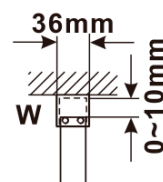

Záruka: 2 roky

Hmotnost / ks: 44 kg

Balení: 1 ks

Typ výplně: Kouřové sklo

Úprava skla: Antidrop

Tloušťka skla: 8 mm

Technický list

MODEL	A,mm
ES1070/ES1170/ES1270/ES1370/ES1570	690~705
ES1080/ES1180/ES1280/ES1380/ES1580	790~805
ES1090/ES1190/ES1290/ES1390/ES1590	890~905
ES1010/ES1110/ES1210/ES1310/ES1510	990~1005
ES1011/ES1111/ES1211/ES1311/ES1511	1090~1105
ES1012/ES1112/ES1212/ES1312/ES1512	1190~1205
ES1013/ES1113/ES1213/ES1313/ES1513	1290~1305
ES1014/ES1114/ES1214/ES1314/ES1514	1390~1405
ES1015/ES1115/ES1215/ES1315/ES1515	1490~1505

MODEL	A,mm
ES1070/ES1170/ES1270/ES1370/ES1570	690~705
ES1080/ES1180/ES1280/ES1380/ES1580	790~805
ES1090/ES1190/ES1290/ES1390/ES1590	890~905
ES1010/ES1110/ES1210/ES1310/ES1510	990~1005
ES1011/ES1111/ES1211/ES1311/ES1511	1090~1105
ES1012/ES1112/ES1212/ES1312/ES1512	1190~1205
ES1013/ES1113/ES1213/ES1313/ES1513	1290~1305
ES1014/ES1114/ES1214/ES1314/ES1514	1390~1405
ES1015/ES1115/ES1215/ES1315/ES1515	1490~1505

MODEL	A,mm
ES1070/ES1170/ES1270/ES1370/ES1570	699
ES1080/ES1180/ES1280/ES1380/ES1580	799
ES1090/ES1190/ES1290/ES1390/ES1590	899
ES1010/ES1110/ES1210/ES1310/ES1510	999
ES1011/ES1111/ES1211/ES1311/ES1511	1099
ES1012/ES1112/ES1212/ES1312/ES1512	1199
ES1013/ES1113/ES1213/ES1313/ES1513	1299
ES1014/ES1114/ES1214/ES1314/ES1514	1399
ES1015/ES1115/ES1215/ES1315/ES1515	1499

MODEL	A,mm
ES1070/ES1170/ES1270/ES1370/ES1570	690-705
ES1080/ES1180/ES1280/ES1380/ES1580	790-805
ES1090/ES1190/ES1290/ES1390/ES1590	890-905
ES1010/ES1110/ES1210/ES1310/ES1510	990-1005
ES1011/ES1111/ES1211/ES1311/ES1511	1090-1105
ES1012/ES1112/ES1212/ES1312/ES1512	1190-1205
ES1013/ES1113/ES1213/ES1313/ES1513	1290-1305
ES1014/ES1114/ES1214/ES1314/ES1514	1390-1405
ES1015/ES1115/ES1215/ES1315/ES1515	1490-1505