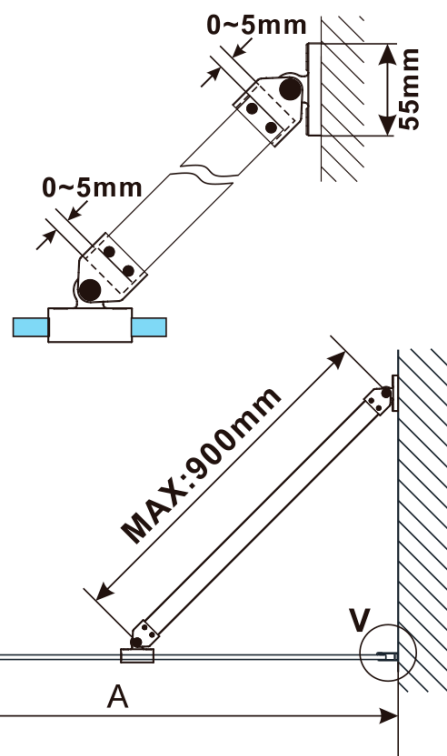

Objednací kód: ES1290

Základní informace

Značka: Polysan

Série: ESCA

Rozměry

Šířka: 867 mm

Výška: 2100 mm

Parametry

Záruka: 2 roky

Hmotnost / ks: 38 kg

Balení: 1 ks

Typ výplně: Kouřové sklo

Úprava skla: Antidrop

Tloušťka skla: 8 mm

Technický list

MODEL	A,mm
ES1070/ES1170/ES1270/ES1370/ES1570	690~705
ES1080/ES1180/ES1280/ES1380/ES1580	790~805
ES1090/ES1190/ES1290/ES1390/ES1590	890~905
ES1010/ES1110/ES1210/ES1310/ES1510	990~1005
ES1011/ES1111/ES1211/ES1311/ES1511	1090~1105
ES1012/ES1112/ES1212/ES1312/ES1512	1190~1205
ES1013/ES1113/ES1213/ES1313/ES1513	1290~1305
ES1014/ES1114/ES1214/ES1314/ES1514	1390~1405
ES1015/ES1115/ES1215/ES1315/ES1515	1490~1505

MODEL	A,mm
ES1070/ES1170/ES1270/ES1370/ES1570	690~705
ES1080/ES1180/ES1280/ES1380/ES1580	790~805
ES1090/ES1190/ES1290/ES1390/ES1590	890~905
ES1010/ES1110/ES1210/ES1310/ES1510	990~1005
ES1011/ES1111/ES1211/ES1311/ES1511	1090~1105
ES1012/ES1112/ES1212/ES1312/ES1512	1190~1205
ES1013/ES1113/ES1213/ES1313/ES1513	1290~1305
ES1014/ES1114/ES1214/ES1314/ES1514	1390~1405
ES1015/ES1115/ES1215/ES1315/ES1515	1490~1505

MODEL	A,mm
ES1070/ES1170/ES1270/ES1370/ES1570	690-705
ES1080/ES1180/ES1280/ES1380/ES1580	790-805
ES1090/ES1190/ES1290/ES1390/ES1590	890-905
ES1010/ES1110/ES1210/ES1310/ES1510	990-1005
ES1011/ES1111/ES1211/ES1311/ES1511	1090-1105
ES1012/ES1112/ES1212/ES1312/ES1512	1190-1205
ES1013/ES1113/ES1213/ES1313/ES1513	1290-1305
ES1014/ES1114/ES1214/ES1314/ES1514	1390-1405
ES1015/ES1115/ES1215/ES1315/ES1515	1490-1505