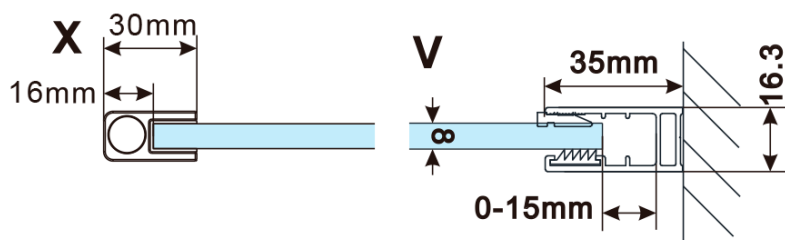

Objednací kód: ES1290

Základní informace

Značka: Polysan

Série: ESCA

Rozměry

Šířka: 867 mm

Výška: 2100 mm

Parametry

Typ výplně: Kouřové sklo

Úprava skla: Antidrop

Tloušťka skla: 8 mm

Hmotnost / ks: 38.0 kg

Balení: 1 ks

Záruka: 3 roky

Technický list

MODEL	A,mm
ES1070/ES1170/ES1270/ES1370/ES1570	690~705
ES1080/ES1180/ES1280/ES1380/ES1580	790~805
ES1090/ES1190/ES1290/ES1390/ES1590	890~905
ES1010/ES1110/ES1210/ES1310/ES1510	990~1005
ES1011/ES1111/ES1211/ES1311/ES1511	1090~1105
ES1012/ES1112/ES1212/ES1312/ES1512	1190~1205
ES1013/ES1113/ES1213/ES1313/ES1513	1290~1305
ES1014/ES1114/ES1214/ES1314/ES1514	1390~1405
ES1015/ES1115/ES1215/ES1315/ES1515	1490~1505

MODEL	A,mm
ES1070/ES1170/ES1270/ES1370/ES1570	690~705
ES1080/ES1180/ES1280/ES1380/ES1580	790~805
ES1090/ES1190/ES1290/ES1390/ES1590	890~905
ES1010/ES1110/ES1210/ES1310/ES1510	990~1005
ES1011/ES1111/ES1211/ES1311/ES1511	1090~1105
ES1012/ES1112/ES1212/ES1312/ES1512	1190~1205
ES1013/ES1113/ES1213/ES1313/ES1513	1290~1305
ES1014/ES1114/ES1214/ES1314/ES1514	1390~1405
ES1015/ES1115/ES1215/ES1315/ES1515	1490~1505

MODEL	A,mm
ES1070/ES1170/ES1270/ES1370/ES1570	690-705
ES1080/ES1180/ES1280/ES1380/ES1580	790-805
ES1090/ES1190/ES1290/ES1390/ES1590	890-905
ES1010/ES1110/ES1210/ES1310/ES1510	990-1005
ES1011/ES1111/ES1211/ES1311/ES1511	1090-1105
ES1012/ES1112/ES1212/ES1312/ES1512	1190-1205
ES1013/ES1113/ES1213/ES1313/ES1513	1290-1305
ES1014/ES1114/ES1214/ES1314/ES1514	1390-1405
ES1015/ES1115/ES1215/ES1315/ES1515	1490-1505