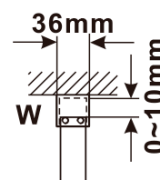

Záruka: 2 roky

Hmotnost / ks: 38 kg

Balení: 1 ks

Typ výplně: Kouřové sklo

Úprava skla: Antidrop

Tloušťka skla: 8 mm

Technický list

MODEL	A,mm
ES1070/ES1170/ES1270/ES1370/ES1570	690~705
ES1080/ES1180/ES1280/ES1380/ES1580	790~805
ES1090/ES1190/ES1290/ES1390/ES1590	890~905
ES1010/ES1110/ES1210/ES1310/ES1510	990~1005
ES1011/ES1111/ES1211/ES1311/ES1511	1090~1105
ES1012/ES1112/ES1212/ES1312/ES1512	1190~1205
ES1013/ES1113/ES1213/ES1313/ES1513	1290~1305
ES1014/ES1114/ES1214/ES1314/ES1514	1390~1405
ES1015/ES1115/ES1215/ES1315/ES1515	1490~1505

MODEL	A,mm
ES1070/ES1170/ES1270/ES1370/ES1570	690~705
ES1080/ES1180/ES1280/ES1380/ES1580	790~805
ES1090/ES1190/ES1290/ES1390/ES1590	890~905
ES1010/ES1110/ES1210/ES1310/ES1510	990~1005
ES1011/ES1111/ES1211/ES1311/ES1511	1090~1105
ES1012/ES1112/ES1212/ES1312/ES1512	1190~1205
ES1013/ES1113/ES1213/ES1313/ES1513	1290~1305
ES1014/ES1114/ES1214/ES1314/ES1514	1390~1405
ES1015/ES1115/ES1215/ES1315/ES1515	1490~1505

MODEL	A,mm
ES1070/ES1170/ES1270/ES1370/ES1570	699
ES1080/ES1180/ES1280/ES1380/ES1580	799
ES1090/ES1190/ES1290/ES1390/ES1590	899
ES1010/ES1110/ES1210/ES1310/ES1510	999
ES1011/ES1111/ES1211/ES1311/ES1511	1099
ES1012/ES1112/ES1212/ES1312/ES1512	1199
ES1013/ES1113/ES1213/ES1313/ES1513	1299
ES1014/ES1114/ES1214/ES1314/ES1514	1399
ES1015/ES1115/ES1215/ES1315/ES1515	1499

MODEL	A,mm
ES1070/ES1170/ES1270/ES1370/ES1570	690-705
ES1080/ES1180/ES1280/ES1380/ES1580	790-805
ES1090/ES1190/ES1290/ES1390/ES1590	890-905
ES1010/ES1110/ES1210/ES1310/ES1510	990-1005
ES1011/ES1111/ES1211/ES1311/ES1511	1090-1105
ES1012/ES1112/ES1212/ES1312/ES1512	1190-1205
ES1013/ES1113/ES1213/ES1313/ES1513	1290-1305
ES1014/ES1114/ES1214/ES1314/ES1514	1390-1405
ES1015/ES1115/ES1215/ES1315/ES1515	1490-1505