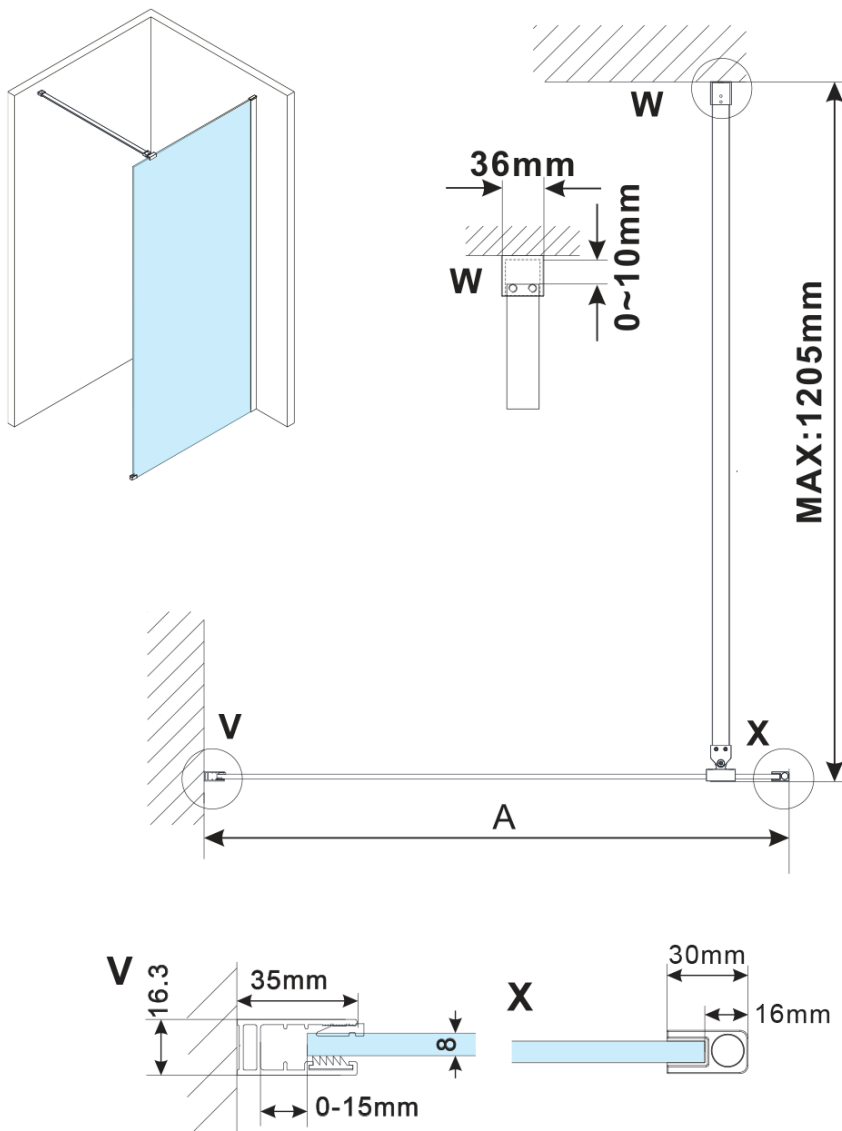

**Objednací kód:** ES1290

**Základní informace**

**Značka:** Polysan

**Série:** ESCA

**Rozměry**

**Šířka:** 867 mm

**Výška:** 2100 mm

**Parametry**

**Typ výplně:** Kouřové sklo

**Úprava skla:** Antidrop

**Tloušťka skla:** 8 mm

**Hmotnost / ks:** 38.0 kg

**Balení:** 1 ks

**Záruka:** 2 roky

Technický list

MODEL	A,mm
ES1070/ES1170/ES1270/ES1370/ES1570	690~705
ES1080/ES1180/ES1280/ES1380/ES1580	790~805
ES1090/ES1190/ES1290/ES1390/ES1590	890~905
ES1010/ES1110/ES1210/ES1310/ES1510	990~1005
ES1011/ES1111/ES1211/ES1311/ES1511	1090~1105
ES1012/ES1112/ES1212/ES1312/ES1512	1190~1205
ES1013/ES1113/ES1213/ES1313/ES1513	1290~1305
ES1014/ES1114/ES1214/ES1314/ES1514	1390~1405
ES1015/ES1115/ES1215/ES1315/ES1515	1490~1505

MODEL	A,mm
ES1070/ES1170/ES1270/ES1370/ES1570	690~705
ES1080/ES1180/ES1280/ES1380/ES1580	790~805
ES1090/ES1190/ES1290/ES1390/ES1590	890~905
ES1010/ES1110/ES1210/ES1310/ES1510	990~1005
ES1011/ES1111/ES1211/ES1311/ES1511	1090~1105
ES1012/ES1112/ES1212/ES1312/ES1512	1190~1205
ES1013/ES1113/ES1213/ES1313/ES1513	1290~1305
ES1014/ES1114/ES1214/ES1314/ES1514	1390~1405
ES1015/ES1115/ES1215/ES1315/ES1515	1490~1505

MODEL	A,mm
ES1070/ES1170/ES1270/ES1370/ES1570	690-705
ES1080/ES1180/ES1280/ES1380/ES1580	790-805
ES1090/ES1190/ES1290/ES1390/ES1590	890-905
ES1010/ES1110/ES1210/ES1310/ES1510	990-1005
ES1011/ES1111/ES1211/ES1311/ES1511	1090-1105
ES1012/ES1112/ES1212/ES1312/ES1512	1190-1205
ES1013/ES1113/ES1213/ES1313/ES1513	1290-1305
ES1014/ES1114/ES1214/ES1314/ES1514	1390-1405
ES1015/ES1115/ES1215/ES1315/ES1515	1490-1505