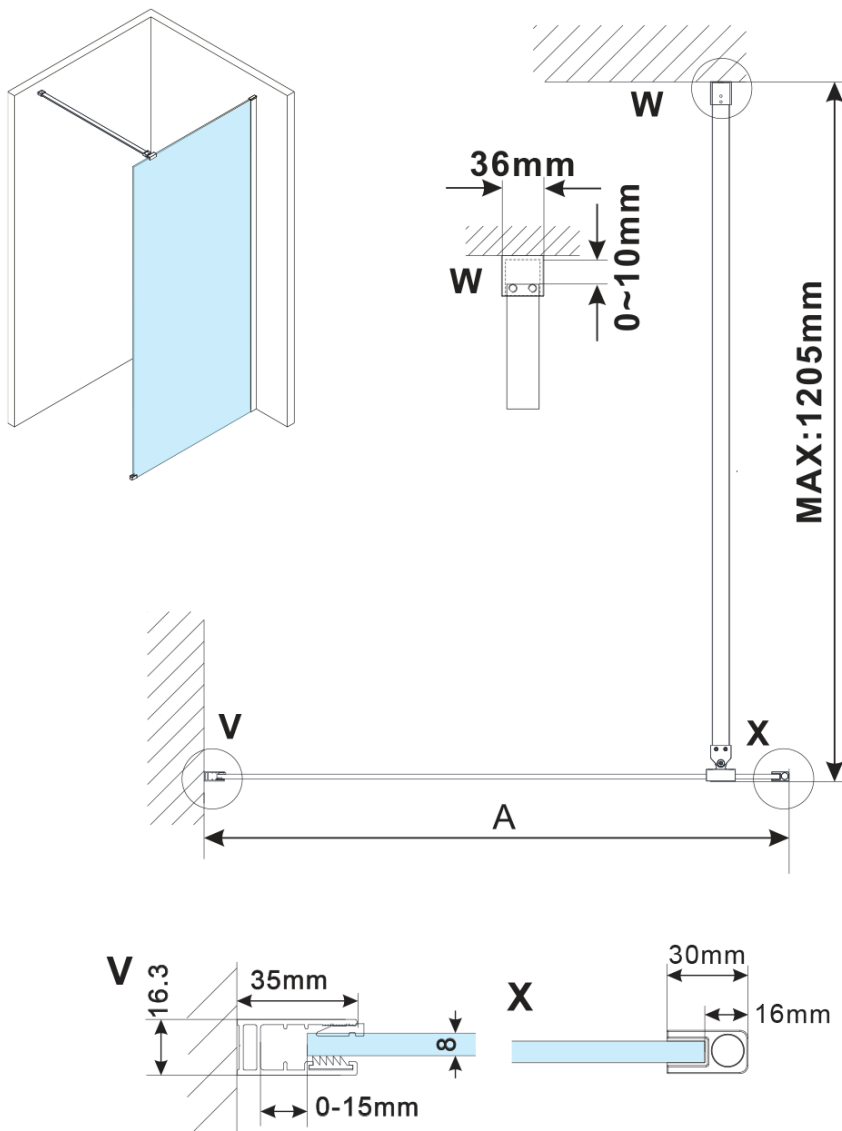

**Objednací kód:** ES1270

**Základní informace**

**Značka:** Polysan

**Série:** ESCA

**Rozměry**

**Šířka:** 667 mm

**Výška:** 2100 mm

**Parametry**

**Typ výplně:** Kouřové sklo

**Úprava skla:** Antidrop

**Tloušťka skla:** 8 mm

**Hmotnost / ks:** 31.0 kg

**Balení:** 1 ks

**Záruka:** 2 roky

Technický list

MODEL	A,mm
ES1070/ES1170/ES1270/ES1370/ES1570	690~705
ES1080/ES1180/ES1280/ES1380/ES1580	790~805
ES1090/ES1190/ES1290/ES1390/ES1590	890~905
ES1010/ES1110/ES1210/ES1310/ES1510	990~1005
ES1011/ES1111/ES1211/ES1311/ES1511	1090~1105
ES1012/ES1112/ES1212/ES1312/ES1512	1190~1205
ES1013/ES1113/ES1213/ES1313/ES1513	1290~1305
ES1014/ES1114/ES1214/ES1314/ES1514	1390~1405
ES1015/ES1115/ES1215/ES1315/ES1515	1490~1505

MODEL	A,mm
ES1070/ES1170/ES1270/ES1370/ES1570	690~705
ES1080/ES1180/ES1280/ES1380/ES1580	790~805
ES1090/ES1190/ES1290/ES1390/ES1590	890~905
ES1010/ES1110/ES1210/ES1310/ES1510	990~1005
ES1011/ES1111/ES1211/ES1311/ES1511	1090~1105
ES1012/ES1112/ES1212/ES1312/ES1512	1190~1205
ES1013/ES1113/ES1213/ES1313/ES1513	1290~1305
ES1014/ES1114/ES1214/ES1314/ES1514	1390~1405
ES1015/ES1115/ES1215/ES1315/ES1515	1490~1505

MODEL	A,mm
ES1070/ES1170/ES1270/ES1370/ES1570	690-705
ES1080/ES1180/ES1280/ES1380/ES1580	790-805
ES1090/ES1190/ES1290/ES1390/ES1590	890-905
ES1010/ES1110/ES1210/ES1310/ES1510	990-1005
ES1011/ES1111/ES1211/ES1311/ES1511	1090-1105
ES1012/ES1112/ES1212/ES1312/ES1512	1190-1205
ES1013/ES1113/ES1213/ES1313/ES1513	1290-1305
ES1014/ES1114/ES1214/ES1314/ES1514	1390-1405
ES1015/ES1115/ES1215/ES1315/ES1515	1490-1505