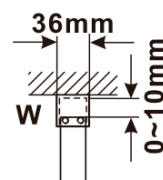

Záruka: 2 roky

Hmotnost / ks: 31 kg

Balení: 1 ks

Typ výplně: Kouřové sklo

Úprava skla: Antidrop

Tloušťka skla: 8 mm

Technický list

MODEL	A,mm
ES1070/ES1170/ES1270/ES1370/ES1570	690~705
ES1080/ES1180/ES1280/ES1380/ES1580	790~805
ES1090/ES1190/ES1290/ES1390/ES1590	890~905
ES1010/ES1110/ES1210/ES1310/ES1510	990~1005
ES1011/ES1111/ES1211/ES1311/ES1511	1090~1105
ES1012/ES1112/ES1212/ES1312/ES1512	1190~1205
ES1013/ES1113/ES1213/ES1313/ES1513	1290~1305
ES1014/ES1114/ES1214/ES1314/ES1514	1390~1405
ES1015/ES1115/ES1215/ES1315/ES1515	1490~1505

MODEL	A,mm
ES1070/ES1170/ES1270/ES1370/ES1570	690~705
ES1080/ES1180/ES1280/ES1380/ES1580	790~805
ES1090/ES1190/ES1290/ES1390/ES1590	890~905
ES1010/ES1110/ES1210/ES1310/ES1510	990~1005
ES1011/ES1111/ES1211/ES1311/ES1511	1090~1105
ES1012/ES1112/ES1212/ES1312/ES1512	1190~1205
ES1013/ES1113/ES1213/ES1313/ES1513	1290~1305
ES1014/ES1114/ES1214/ES1314/ES1514	1390~1405
ES1015/ES1115/ES1215/ES1315/ES1515	1490~1505

MODEL	A,mm
ES1070/ES1170/ES1270/ES1370/ES1570	699
ES1080/ES1180/ES1280/ES1380/ES1580	799
ES1090/ES1190/ES1290/ES1390/ES1590	899
ES1010/ES1110/ES1210/ES1310/ES1510	999
ES1011/ES1111/ES1211/ES1311/ES1511	1099
ES1012/ES1112/ES1212/ES1312/ES1512	1199
ES1013/ES1113/ES1213/ES1313/ES1513	1299
ES1014/ES1114/ES1214/ES1314/ES1514	1399
ES1015/ES1115/ES1215/ES1315/ES1515	1499

MODEL	A,mm
ES1070/ES1170/ES1270/ES1370/ES1570	690-705
ES1080/ES1180/ES1280/ES1380/ES1580	790-805
ES1090/ES1190/ES1290/ES1390/ES1590	890-905
ES1010/ES1110/ES1210/ES1310/ES1510	990-1005
ES1011/ES1111/ES1211/ES1311/ES1511	1090-1105
ES1012/ES1112/ES1212/ES1312/ES1512	1190-1205
ES1013/ES1113/ES1213/ES1313/ES1513	1290-1305
ES1014/ES1114/ES1214/ES1314/ES1514	1390-1405
ES1015/ES1115/ES1215/ES1315/ES1515	1490-1505