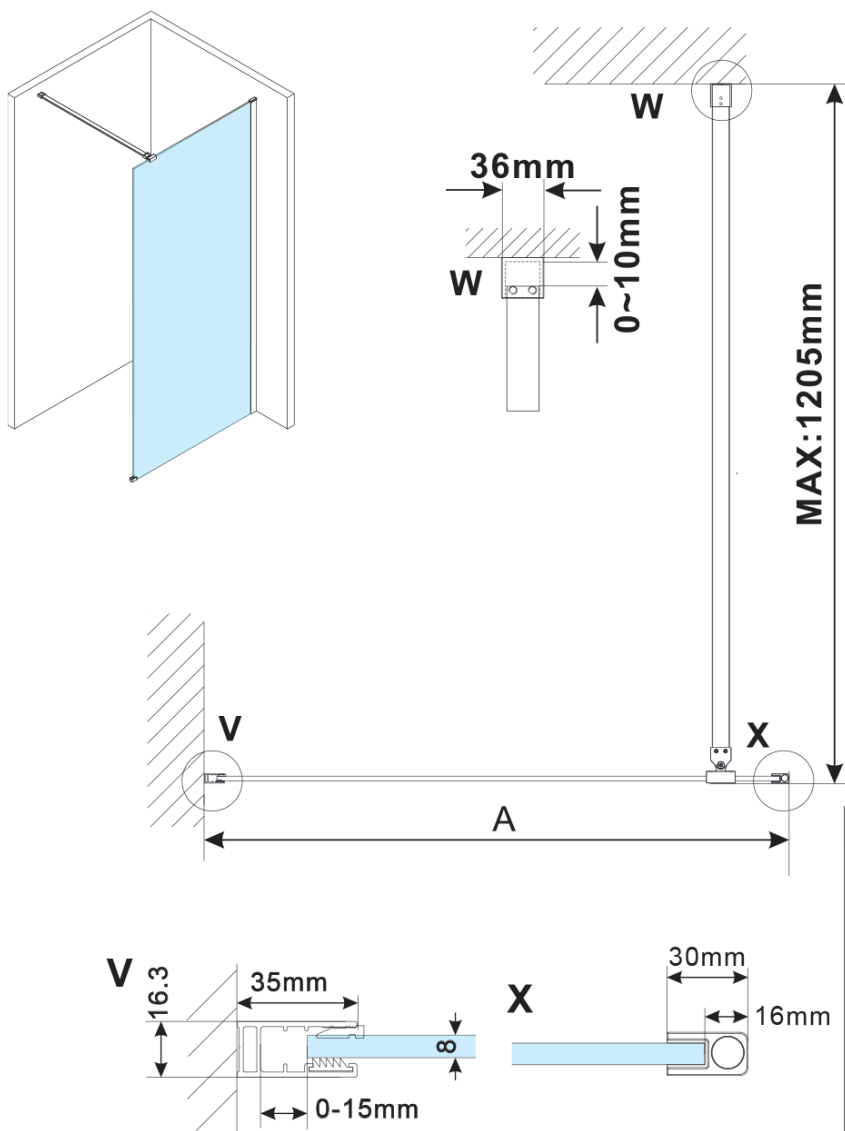

**Objednací kód:** ES1270

**Základní informace**

**Značka:** Polysan

**Série:** ESCA

**Rozměry**

**Šířka:** 667 mm

**Výška:** 2100 mm

**Parametry**

**Typ výplně:** Kouřové sklo

**Úprava skla:** Antidrop

**Tloušťka skla:** 8 mm

**Hmotnost / ks:** 31.0 kg

**Balení:** 1 ks

**Záruka:** 3 roky

Technický list

MODEL	A,mm
ES1070/ES1170/ES1270/ES1370/ES1570	690~705
ES1080/ES1180/ES1280/ES1380/ES1580	790~805
ES1090/ES1190/ES1290/ES1390/ES1590	890~905
ES1010/ES1110/ES1210/ES1310/ES1510	990~1005
ES1011/ES1111/ES1211/ES1311/ES1511	1090~1105
ES1012/ES1112/ES1212/ES1312/ES1512	1190~1205
ES1013/ES1113/ES1213/ES1313/ES1513	1290~1305
ES1014/ES1114/ES1214/ES1314/ES1514	1390~1405
ES1015/ES1115/ES1215/ES1315/ES1515	1490~1505

MODEL	A,mm
ES1070/ES1170/ES1270/ES1370/ES1570	690~705
ES1080/ES1180/ES1280/ES1380/ES1580	790~805
ES1090/ES1190/ES1290/ES1390/ES1590	890~905
ES1010/ES1110/ES1210/ES1310/ES1510	990~1005
ES1011/ES1111/ES1211/ES1311/ES1511	1090~1105
ES1012/ES1112/ES1212/ES1312/ES1512	1190~1205
ES1013/ES1113/ES1213/ES1313/ES1513	1290~1305
ES1014/ES1114/ES1214/ES1314/ES1514	1390~1405
ES1015/ES1115/ES1215/ES1315/ES1515	1490~1505

MODEL	A,mm
ES1070/ES1170/ES1270/ES1370/ES1570	690-705
ES1080/ES1180/ES1280/ES1380/ES1580	790-805
ES1090/ES1190/ES1290/ES1390/ES1590	890-905
ES1010/ES1110/ES1210/ES1310/ES1510	990-1005
ES1011/ES1111/ES1211/ES1311/ES1511	1090-1105
ES1012/ES1112/ES1212/ES1312/ES1512	1190-1205
ES1013/ES1113/ES1213/ES1313/ES1513	1290-1305
ES1014/ES1114/ES1214/ES1314/ES1514	1390-1405
ES1015/ES1115/ES1215/ES1315/ES1515	1490-1505