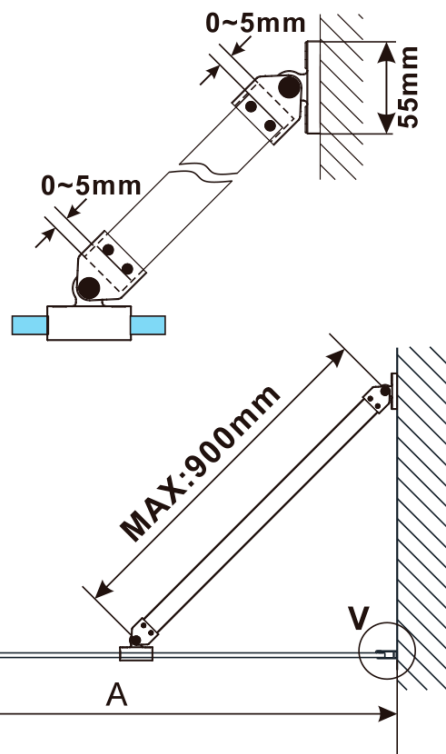

**Objednací kód:** ES1270

**Základní informace**

**Značka:** Polysan

**Série:** ESCA

**Rozměry**

**Šířka:** 667 mm

**Výška:** 2100 mm

**Parametry**

**Typ výplně:** Kouřové sklo

**Úprava skla:** Antidrop

**Tloušťka skla:** 8 mm

**Hmotnost / ks:** 31.0 kg

**Balení:** 1 ks

**Záruka:** 2 roky

Technický list

MODEL	A,mm
ES1070/ES1170/ES1270/ES1370/ES1570	690~705
ES1080/ES1180/ES1280/ES1380/ES1580	790~805
ES1090/ES1190/ES1290/ES1390/ES1590	890~905
ES1010/ES1110/ES1210/ES1310/ES1510	990~1005
ES1011/ES1111/ES1211/ES1311/ES1511	1090~1105
ES1012/ES1112/ES1212/ES1312/ES1512	1190~1205
ES1013/ES1113/ES1213/ES1313/ES1513	1290~1305
ES1014/ES1114/ES1214/ES1314/ES1514	1390~1405
ES1015/ES1115/ES1215/ES1315/ES1515	1490~1505

MODEL	A,mm
ES1070/ES1170/ES1270/ES1370/ES1570	690~705
ES1080/ES1180/ES1280/ES1380/ES1580	790~805
ES1090/ES1190/ES1290/ES1390/ES1590	890~905
ES1010/ES1110/ES1210/ES1310/ES1510	990~1005
ES1011/ES1111/ES1211/ES1311/ES1511	1090~1105
ES1012/ES1112/ES1212/ES1312/ES1512	1190~1205
ES1013/ES1113/ES1213/ES1313/ES1513	1290~1305
ES1014/ES1114/ES1214/ES1314/ES1514	1390~1405
ES1015/ES1115/ES1215/ES1315/ES1515	1490~1505

MODEL	A,mm
ES1070/ES1170/ES1270/ES1370/ES1570	690-705
ES1080/ES1180/ES1280/ES1380/ES1580	790-805
ES1090/ES1190/ES1290/ES1390/ES1590	890-905
ES1010/ES1110/ES1210/ES1310/ES1510	990-1005
ES1011/ES1111/ES1211/ES1311/ES1511	1090-1105
ES1012/ES1112/ES1212/ES1312/ES1512	1190-1205
ES1013/ES1113/ES1213/ES1313/ES1513	1290-1305
ES1014/ES1114/ES1214/ES1314/ES1514	1390-1405
ES1015/ES1115/ES1215/ES1315/ES1515	1490-1505