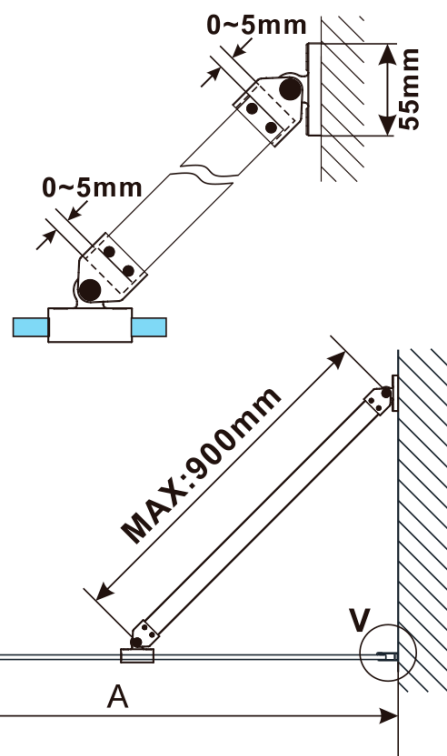

Objednací kód: ES1270

Základní informace

Značka: Polysan

Série: ESCA

Rozměry

Šířka: 667 mm

Výška: 2100 mm

Parametry

Záruka: 2 roky

Hmotnost / ks: 31 kg

Balení: 1 ks

Typ výplně: Kouřové sklo

Úprava skla: Antidrop

Tloušťka skla: 8 mm

Technický list

MODEL	A,mm
ES1070/ES1170/ES1270/ES1370/ES1570	690~705
ES1080/ES1180/ES1280/ES1380/ES1580	790~805
ES1090/ES1190/ES1290/ES1390/ES1590	890~905
ES1010/ES1110/ES1210/ES1310/ES1510	990~1005
ES1011/ES1111/ES1211/ES1311/ES1511	1090~1105
ES1012/ES1112/ES1212/ES1312/ES1512	1190~1205
ES1013/ES1113/ES1213/ES1313/ES1513	1290~1305
ES1014/ES1114/ES1214/ES1314/ES1514	1390~1405
ES1015/ES1115/ES1215/ES1315/ES1515	1490~1505

MODEL	A,mm
ES1070/ES1170/ES1270/ES1370/ES1570	690~705
ES1080/ES1180/ES1280/ES1380/ES1580	790~805
ES1090/ES1190/ES1290/ES1390/ES1590	890~905
ES1010/ES1110/ES1210/ES1310/ES1510	990~1005
ES1011/ES1111/ES1211/ES1311/ES1511	1090~1105
ES1012/ES1112/ES1212/ES1312/ES1512	1190~1205
ES1013/ES1113/ES1213/ES1313/ES1513	1290~1305
ES1014/ES1114/ES1214/ES1314/ES1514	1390~1405
ES1015/ES1115/ES1215/ES1315/ES1515	1490~1505

MODEL	A,mm
ES1070/ES1170/ES1270/ES1370/ES1570	690-705
ES1080/ES1180/ES1280/ES1380/ES1580	790-805
ES1090/ES1190/ES1290/ES1390/ES1590	890-905
ES1010/ES1110/ES1210/ES1310/ES1510	990-1005
ES1011/ES1111/ES1211/ES1311/ES1511	1090-1105
ES1012/ES1112/ES1212/ES1312/ES1512	1190-1205
ES1013/ES1113/ES1213/ES1313/ES1513	1290-1305
ES1014/ES1114/ES1214/ES1314/ES1514	1390-1405
ES1015/ES1115/ES1215/ES1315/ES1515	1490-1505