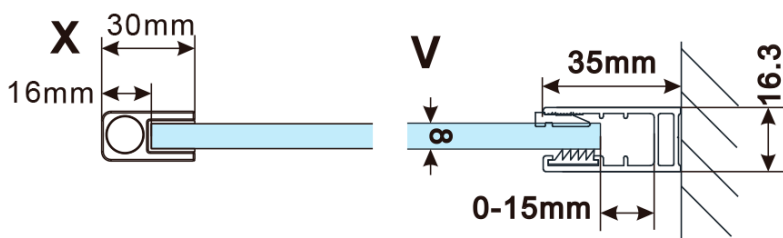

**Objednací kód:** ES1270

**Základní informace**

**Značka:** Polysan

**Série:** ESCA

**Rozměry**

**Šířka:** 667 mm

**Výška:** 2100 mm

**Parametry**

**Typ výplně:** Kouřové sklo

**Úprava skla:** Antidrop

**Tloušťka skla:** 8 mm

**Hmotnost / ks:** 31.0 kg

**Balení:** 1 ks

**Záruka:** 3 roky

Technický list

MODEL	A,mm
ES1070/ES1170/ES1270/ES1370/ES1570	690~705
ES1080/ES1180/ES1280/ES1380/ES1580	790~805
ES1090/ES1190/ES1290/ES1390/ES1590	890~905
ES1010/ES1110/ES1210/ES1310/ES1510	990~1005
ES1011/ES1111/ES1211/ES1311/ES1511	1090~1105
ES1012/ES1112/ES1212/ES1312/ES1512	1190~1205
ES1013/ES1113/ES1213/ES1313/ES1513	1290~1305
ES1014/ES1114/ES1214/ES1314/ES1514	1390~1405
ES1015/ES1115/ES1215/ES1315/ES1515	1490~1505

MODEL	A,mm
ES1070/ES1170/ES1270/ES1370/ES1570	690~705
ES1080/ES1180/ES1280/ES1380/ES1580	790~805
ES1090/ES1190/ES1290/ES1390/ES1590	890~905
ES1010/ES1110/ES1210/ES1310/ES1510	990~1005
ES1011/ES1111/ES1211/ES1311/ES1511	1090~1105
ES1012/ES1112/ES1212/ES1312/ES1512	1190~1205
ES1013/ES1113/ES1213/ES1313/ES1513	1290~1305
ES1014/ES1114/ES1214/ES1314/ES1514	1390~1405
ES1015/ES1115/ES1215/ES1315/ES1515	1490~1505

MODEL	A,mm
ES1070/ES1170/ES1270/ES1370/ES1570	690-705
ES1080/ES1180/ES1280/ES1380/ES1580	790-805
ES1090/ES1190/ES1290/ES1390/ES1590	890-905
ES1010/ES1110/ES1210/ES1310/ES1510	990-1005
ES1011/ES1111/ES1211/ES1311/ES1511	1090-1105
ES1012/ES1112/ES1212/ES1312/ES1512	1190-1205
ES1013/ES1113/ES1213/ES1313/ES1513	1290-1305
ES1014/ES1114/ES1214/ES1314/ES1514	1390-1405
ES1015/ES1115/ES1215/ES1315/ES1515	1490-1505