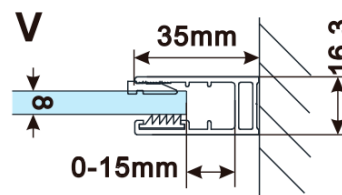

Objednací kód: ES1015

Základní informace

Značka: Polysan

Série: ESCA

Rozměry

Šířka: 1467 mm

Výška: 2100 mm

Parametry

Záruka: 2 roky

Hmotnost / ks: 75 kg

Balení: 1 ks

Typ výplně: Čiré sklo

Úprava skla: Antidrop

Tloušťka skla: 8 mm

Technický list

MODEL	A,mm
ES1070/ES1170/ES1270/ES1370/ES1570	690~705
ES1080/ES1180/ES1280/ES1380/ES1580	790~805
ES1090/ES1190/ES1290/ES1390/ES1590	890~905
ES1010/ES1110/ES1210/ES1310/ES1510	990~1005
ES1011/ES1111/ES1211/ES1311/ES1511	1090~1105
ES1012/ES1112/ES1212/ES1312/ES1512	1190~1205
ES1013/ES1113/ES1213/ES1313/ES1513	1290~1305
ES1014/ES1114/ES1214/ES1314/ES1514	1390~1405
ES1015/ES1115/ES1215/ES1315/ES1515	1490~1505

MODEL	A,mm
ES1070/ES1170/ES1270/ES1370/ES1570	699
ES1080/ES1180/ES1280/ES1380/ES1580	799
ES1090/ES1190/ES1290/ES1390/ES1590	899
ES1010/ES1110/ES1210/ES1310/ES1510	999
ES1011/ES1111/ES1211/ES1311/ES1511	1099
ES1012/ES1112/ES1212/ES1312/ES1512	1199
ES1013/ES1113/ES1213/ES1313/ES1513	1299
ES1014/ES1114/ES1214/ES1314/ES1514	1399
ES1015/ES1115/ES1215/ES1315/ES1515	1499

MODEL	A,mm
ES1070/ES1170/ES1270/ES1370/ES1570	690-705
ES1080/ES1180/ES1280/ES1380/ES1580	790-805
ES1090/ES1190/ES1290/ES1390/ES1590	890-905
ES1010/ES1110/ES1210/ES1310/ES1510	990-1005
ES1011/ES1111/ES1211/ES1311/ES1511	1090-1105
ES1012/ES1112/ES1212/ES1312/ES1512	1190-1205
ES1013/ES1113/ES1213/ES1313/ES1513	1290-1305
ES1014/ES1114/ES1214/ES1314/ES1514	1390-1405
ES1015/ES1115/ES1215/ES1315/ES1515	1490-1505