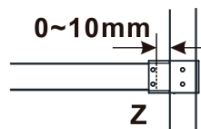

Objednací kód: ES1015

Základní informace

Značka: Polysan

Série: ESCA

Rozměry

Šířka: 1467 mm

Výška: 2100 mm

Parametry

Záruka: 2 roky

Hmotnost / ks: 75 kg

Balení: 1 ks

Typ výplně: Čiré sklo

Úprava skla: Antidrop

Tloušťka skla: 8 mm

Technický list

MODEL	A,mm
ES1070/ES1170/ES1270/ES1370/ES1570	690~705
ES1080/ES1180/ES1280/ES1380/ES1580	790~805
ES1090/ES1190/ES1290/ES1390/ES1590	890~905
ES1010/ES1110/ES1210/ES1310/ES1510	990~1005
ES1011/ES1111/ES1211/ES1311/ES1511	1090~1105
ES1012/ES1112/ES1212/ES1312/ES1512	1190~1205
ES1013/ES1113/ES1213/ES1313/ES1513	1290~1305
ES1014/ES1114/ES1214/ES1314/ES1514	1390~1405
ES1015/ES1115/ES1215/ES1315/ES1515	1490~1505

MODEL	A,mm
ES1070/ES1170/ES1270/ES1370/ES1570	699
ES1080/ES1180/ES1280/ES1380/ES1580	799
ES1090/ES1190/ES1290/ES1390/ES1590	899
ES1010/ES1110/ES1210/ES1310/ES1510	999
ES1011/ES1111/ES1211/ES1311/ES1511	1099
ES1012/ES1112/ES1212/ES1312/ES1512	1199
ES1013/ES1113/ES1213/ES1313/ES1513	1299
ES1014/ES1114/ES1214/ES1314/ES1514	1399
ES1015/ES1115/ES1215/ES1315/ES1515	1499

MODEL	A,mm
ES1070/ES1170/ES1270/ES1370/ES1570	690-705
ES1080/ES1180/ES1280/ES1380/ES1580	790-805
ES1090/ES1190/ES1290/ES1390/ES1590	890-905
ES1010/ES1110/ES1210/ES1310/ES1510	990-1005
ES1011/ES1111/ES1211/ES1311/ES1511	1090-1105
ES1012/ES1112/ES1212/ES1312/ES1512	1190-1205
ES1013/ES1113/ES1213/ES1313/ES1513	1290-1305
ES1014/ES1114/ES1214/ES1314/ES1514	1390-1405
ES1015/ES1115/ES1215/ES1315/ES1515	1490-1505