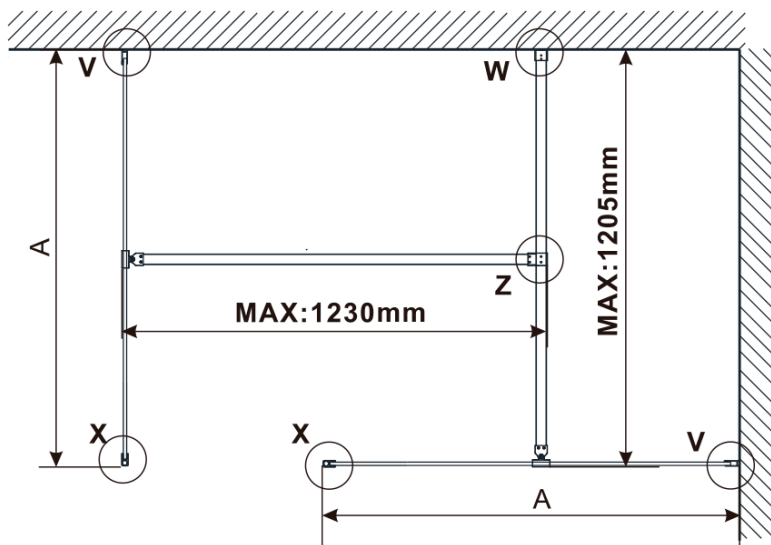

Objednací kód: ES1015

Základní informace

Značka: Polysan

Série: ESCA

Rozměry

Šířka: 1467 mm

Výška: 2100 mm

Parametry

Typ výplně: Čiré sklo

Úprava skla: Antidrop

Tloušťka skla: 8 mm

Hmotnost / ks: 75.0 kg

Balení: 1 ks

Záruka: 3 roky

Technický list

MODEL	A,mm
ES1070/ES1170/ES1270/ES1370/ES1570	690~705
ES1080/ES1180/ES1280/ES1380/ES1580	790~805
ES1090/ES1190/ES1290/ES1390/ES1590	890~905
ES1010/ES1110/ES1210/ES1310/ES1510	990~1005
ES1011/ES1111/ES1211/ES1311/ES1511	1090~1105
ES1012/ES1112/ES1212/ES1312/ES1512	1190~1205
ES1013/ES1113/ES1213/ES1313/ES1513	1290~1305
ES1014/ES1114/ES1214/ES1314/ES1514	1390~1405
ES1015/ES1115/ES1215/ES1315/ES1515	1490~1505

MODEL	A,mm
ES1070/ES1170/ES1270/ES1370/ES1570	699
ES1080/ES1180/ES1280/ES1380/ES1580	799
ES1090/ES1190/ES1290/ES1390/ES1590	899
ES1010/ES1110/ES1210/ES1310/ES1510	999
ES1011/ES1111/ES1211/ES1311/ES1511	1099
ES1012/ES1112/ES1212/ES1312/ES1512	1199
ES1013/ES1113/ES1213/ES1313/ES1513	1299
ES1014/ES1114/ES1214/ES1314/ES1514	1399
ES1015/ES1115/ES1215/ES1315/ES1515	1499

MODEL	A,mm
ES1070/ES1170/ES1270/ES1370/ES1570	690-705
ES1080/ES1180/ES1280/ES1380/ES1580	790-805
ES1090/ES1190/ES1290/ES1390/ES1590	890-905
ES1010/ES1110/ES1210/ES1310/ES1510	990-1005
ES1011/ES1111/ES1211/ES1311/ES1511	1090-1105
ES1012/ES1112/ES1212/ES1312/ES1512	1190-1205
ES1013/ES1113/ES1213/ES1313/ES1513	1290-1305
ES1014/ES1114/ES1214/ES1314/ES1514	1390-1405
ES1015/ES1115/ES1215/ES1315/ES1515	1490-1505