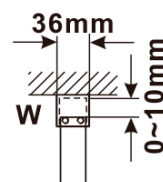

Objednací kód: ES1015

Základní informace

Značka: Polysan

Série: ESCA

Rozměry

Šířka: 1467 mm

Výška: 2100 mm

Parametry

Typ výplně: Čiré sklo

Úprava skla: Antidrop

Tloušťka skla: 8 mm

Hmotnost / ks: 75.0 kg

Balení: 1 ks

Záruka: 3 roky

Technický list

MODEL	A,mm
ES1070/ES1170/ES1270/ES1370/ES1570	690~705
ES1080/ES1180/ES1280/ES1380/ES1580	790~805
ES1090/ES1190/ES1290/ES1390/ES1590	890~905
ES1010/ES1110/ES1210/ES1310/ES1510	990~1005
ES1011/ES1111/ES1211/ES1311/ES1511	1090~1105
ES1012/ES1112/ES1212/ES1312/ES1512	1190~1205
ES1013/ES1113/ES1213/ES1313/ES1513	1290~1305
ES1014/ES1114/ES1214/ES1314/ES1514	1390~1405
ES1015/ES1115/ES1215/ES1315/ES1515	1490~1505

MODEL	A,mm
ES1070/ES1170/ES1270/ES1370/ES1570	699
ES1080/ES1180/ES1280/ES1380/ES1580	799
ES1090/ES1190/ES1290/ES1390/ES1590	899
ES1010/ES1110/ES1210/ES1310/ES1510	999
ES1011/ES1111/ES1211/ES1311/ES1511	1099
ES1012/ES1112/ES1212/ES1312/ES1512	1199
ES1013/ES1113/ES1213/ES1313/ES1513	1299
ES1014/ES1114/ES1214/ES1314/ES1514	1399
ES1015/ES1115/ES1215/ES1315/ES1515	1499

MODEL	A,mm
ES1070/ES1170/ES1270/ES1370/ES1570	690-705
ES1080/ES1180/ES1280/ES1380/ES1580	790-805
ES1090/ES1190/ES1290/ES1390/ES1590	890-905
ES1010/ES1110/ES1210/ES1310/ES1510	990-1005
ES1011/ES1111/ES1211/ES1311/ES1511	1090-1105
ES1012/ES1112/ES1212/ES1312/ES1512	1190-1205
ES1013/ES1113/ES1213/ES1313/ES1513	1290-1305
ES1014/ES1114/ES1214/ES1314/ES1514	1390-1405
ES1015/ES1115/ES1215/ES1315/ES1515	1490-1505