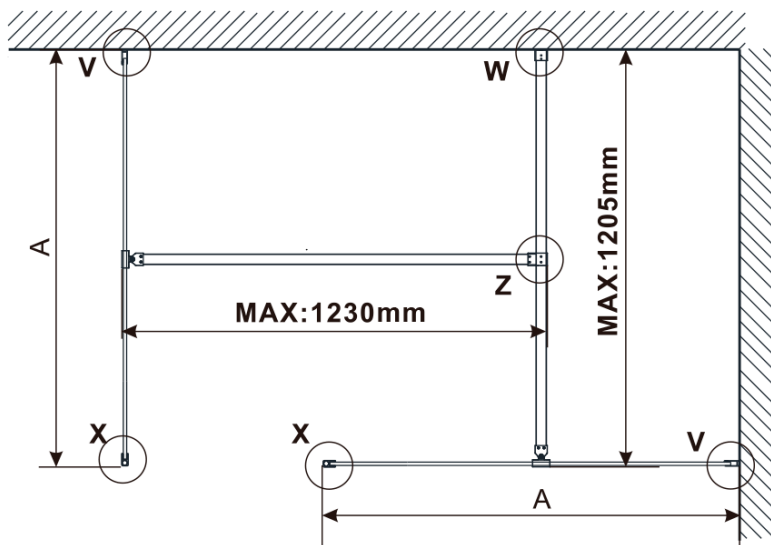

Objednací kód: ES1015

Základní informace

Značka: Polysan

Série: ESCA

Rozměry

Šířka: 1467 mm

Výška: 2100 mm

Parametry

Záruka: 2 roky

Hmotnost / ks: 75 kg

Balení: 1 ks

Typ výplně: Čiré sklo

Úprava skla: Antidrop

Tloušťka skla: 8 mm

Technický list

MODEL	A,mm
ES1070/ES1170/ES1270/ES1370/ES1570	690~705
ES1080/ES1180/ES1280/ES1380/ES1580	790~805
ES1090/ES1190/ES1290/ES1390/ES1590	890~905
ES1010/ES1110/ES1210/ES1310/ES1510	990~1005
ES1011/ES1111/ES1211/ES1311/ES1511	1090~1105
ES1012/ES1112/ES1212/ES1312/ES1512	1190~1205
ES1013/ES1113/ES1213/ES1313/ES1513	1290~1305
ES1014/ES1114/ES1214/ES1314/ES1514	1390~1405
ES1015/ES1115/ES1215/ES1315/ES1515	1490~1505

MODEL	A,mm
ES1070/ES1170/ES1270/ES1370/ES1570	699
ES1080/ES1180/ES1280/ES1380/ES1580	799
ES1090/ES1190/ES1290/ES1390/ES1590	899
ES1010/ES1110/ES1210/ES1310/ES1510	999
ES1011/ES1111/ES1211/ES1311/ES1511	1099
ES1012/ES1112/ES1212/ES1312/ES1512	1199
ES1013/ES1113/ES1213/ES1313/ES1513	1299
ES1014/ES1114/ES1214/ES1314/ES1514	1399
ES1015/ES1115/ES1215/ES1315/ES1515	1499

MODEL	A,mm
ES1070/ES1170/ES1270/ES1370/ES1570	690-705
ES1080/ES1180/ES1280/ES1380/ES1580	790-805
ES1090/ES1190/ES1290/ES1390/ES1590	890-905
ES1010/ES1110/ES1210/ES1310/ES1510	990-1005
ES1011/ES1111/ES1211/ES1311/ES1511	1090-1105
ES1012/ES1112/ES1212/ES1312/ES1512	1190-1205
ES1013/ES1113/ES1213/ES1313/ES1513	1290-1305
ES1014/ES1114/ES1214/ES1314/ES1514	1390-1405
ES1015/ES1115/ES1215/ES1315/ES1515	1490-1505