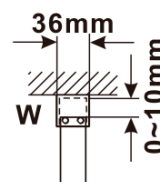

Objednací kód: ES1015

Základní informace

Značka: Polysan

Série: ESCA

Rozměry

Šířka: 1467 mm

Výška: 2100 mm

Parametry

Záruka: 2 roky

Hmotnost / ks: 75 kg

Balení: 1 ks

Typ výplně: Čiré sklo

Úprava skla: Antidrop

Tloušťka skla: 8 mm

Technický list

MODEL	A,mm
ES1070/ES1170/ES1270/ES1370/ES1570	690~705
ES1080/ES1180/ES1280/ES1380/ES1580	790~805
ES1090/ES1190/ES1290/ES1390/ES1590	890~905
ES1010/ES1110/ES1210/ES1310/ES1510	990~1005
ES1011/ES1111/ES1211/ES1311/ES1511	1090~1105
ES1012/ES1112/ES1212/ES1312/ES1512	1190~1205
ES1013/ES1113/ES1213/ES1313/ES1513	1290~1305
ES1014/ES1114/ES1214/ES1314/ES1514	1390~1405
ES1015/ES1115/ES1215/ES1315/ES1515	1490~1505

MODEL	A,mm
ES1070/ES1170/ES1270/ES1370/ES1570	699
ES1080/ES1180/ES1280/ES1380/ES1580	799
ES1090/ES1190/ES1290/ES1390/ES1590	899
ES1010/ES1110/ES1210/ES1310/ES1510	999
ES1011/ES1111/ES1211/ES1311/ES1511	1099
ES1012/ES1112/ES1212/ES1312/ES1512	1199
ES1013/ES1113/ES1213/ES1313/ES1513	1299
ES1014/ES1114/ES1214/ES1314/ES1514	1399
ES1015/ES1115/ES1215/ES1315/ES1515	1499

MODEL	A,mm
ES1070/ES1170/ES1270/ES1370/ES1570	690-705
ES1080/ES1180/ES1280/ES1380/ES1580	790-805
ES1090/ES1190/ES1290/ES1390/ES1590	890-905
ES1010/ES1110/ES1210/ES1310/ES1510	990-1005
ES1011/ES1111/ES1211/ES1311/ES1511	1090-1105
ES1012/ES1112/ES1212/ES1312/ES1512	1190-1205
ES1013/ES1113/ES1213/ES1313/ES1513	1290-1305
ES1014/ES1114/ES1214/ES1314/ES1514	1390-1405
ES1015/ES1115/ES1215/ES1315/ES1515	1490-1505