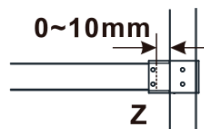

Objednací kód: ES1015

Základní informace

Značka: Polysan

Série: ESCA

Rozměry

Šířka: 1467 mm

Výška: 2100 mm

Parametry

Typ výplně: Čiré sklo

Úprava skla: Antidrop

Tloušťka skla: 8 mm

Hmotnost / ks: 75.0 kg

Balení: 1 ks

Záruka: 3 roky

Technický list

MODEL	A,mm
ES1070/ES1170/ES1270/ES1370/ES1570	690~705
ES1080/ES1180/ES1280/ES1380/ES1580	790~805
ES1090/ES1190/ES1290/ES1390/ES1590	890~905
ES1010/ES1110/ES1210/ES1310/ES1510	990~1005
ES1011/ES1111/ES1211/ES1311/ES1511	1090~1105
ES1012/ES1112/ES1212/ES1312/ES1512	1190~1205
ES1013/ES1113/ES1213/ES1313/ES1513	1290~1305
ES1014/ES1114/ES1214/ES1314/ES1514	1390~1405
ES1015/ES1115/ES1215/ES1315/ES1515	1490~1505

MODEL	A,mm
ES1070/ES1170/ES1270/ES1370/ES1570	699
ES1080/ES1180/ES1280/ES1380/ES1580	799
ES1090/ES1190/ES1290/ES1390/ES1590	899
ES1010/ES1110/ES1210/ES1310/ES1510	999
ES1011/ES1111/ES1211/ES1311/ES1511	1099
ES1012/ES1112/ES1212/ES1312/ES1512	1199
ES1013/ES1113/ES1213/ES1313/ES1513	1299
ES1014/ES1114/ES1214/ES1314/ES1514	1399
ES1015/ES1115/ES1215/ES1315/ES1515	1499

MODEL	A,mm
ES1070/ES1170/ES1270/ES1370/ES1570	690-705
ES1080/ES1180/ES1280/ES1380/ES1580	790-805
ES1090/ES1190/ES1290/ES1390/ES1590	890-905
ES1010/ES1110/ES1210/ES1310/ES1510	990-1005
ES1011/ES1111/ES1211/ES1311/ES1511	1090-1105
ES1012/ES1112/ES1212/ES1312/ES1512	1190-1205
ES1013/ES1113/ES1213/ES1313/ES1513	1290-1305
ES1014/ES1114/ES1214/ES1314/ES1514	1390-1405
ES1015/ES1115/ES1215/ES1315/ES1515	1490-1505