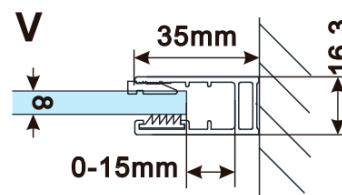

Objednací kód: ES1015

Základní informace

Značka: Polysan

Série: ESCA

Rozměry

Šířka: 1467 mm

Výška: 2100 mm

Parametry

Typ výplně: Čiré sklo

Úprava skla: Antidrop

Tloušťka skla: 8 mm

Hmotnost / ks: 75.0 kg

Balení: 1 ks

Záruka: 3 roky

Technický list

MODEL	A,mm
ES1070/ES1170/ES1270/ES1370/ES1570	690~705
ES1080/ES1180/ES1280/ES1380/ES1580	790~805
ES1090/ES1190/ES1290/ES1390/ES1590	890~905
ES1010/ES1110/ES1210/ES1310/ES1510	990~1005
ES1011/ES1111/ES1211/ES1311/ES1511	1090~1105
ES1012/ES1112/ES1212/ES1312/ES1512	1190~1205
ES1013/ES1113/ES1213/ES1313/ES1513	1290~1305
ES1014/ES1114/ES1214/ES1314/ES1514	1390~1405
ES1015/ES1115/ES1215/ES1315/ES1515	1490~1505

MODEL	A,mm
ES1070/ES1170/ES1270/ES1370/ES1570	699
ES1080/ES1180/ES1280/ES1380/ES1580	799
ES1090/ES1190/ES1290/ES1390/ES1590	899
ES1010/ES1110/ES1210/ES1310/ES1510	999
ES1011/ES1111/ES1211/ES1311/ES1511	1099
ES1012/ES1112/ES1212/ES1312/ES1512	1199
ES1013/ES1113/ES1213/ES1313/ES1513	1299
ES1014/ES1114/ES1214/ES1314/ES1514	1399
ES1015/ES1115/ES1215/ES1315/ES1515	1499

MODEL	A,mm
ES1070/ES1170/ES1270/ES1370/ES1570	690-705
ES1080/ES1180/ES1280/ES1380/ES1580	790-805
ES1090/ES1190/ES1290/ES1390/ES1590	890-905
ES1010/ES1110/ES1210/ES1310/ES1510	990-1005
ES1011/ES1111/ES1211/ES1311/ES1511	1090-1105
ES1012/ES1112/ES1212/ES1312/ES1512	1190-1205
ES1013/ES1113/ES1213/ES1313/ES1513	1290-1305
ES1014/ES1114/ES1214/ES1314/ES1514	1390-1405
ES1015/ES1115/ES1215/ES1315/ES1515	1490-1505