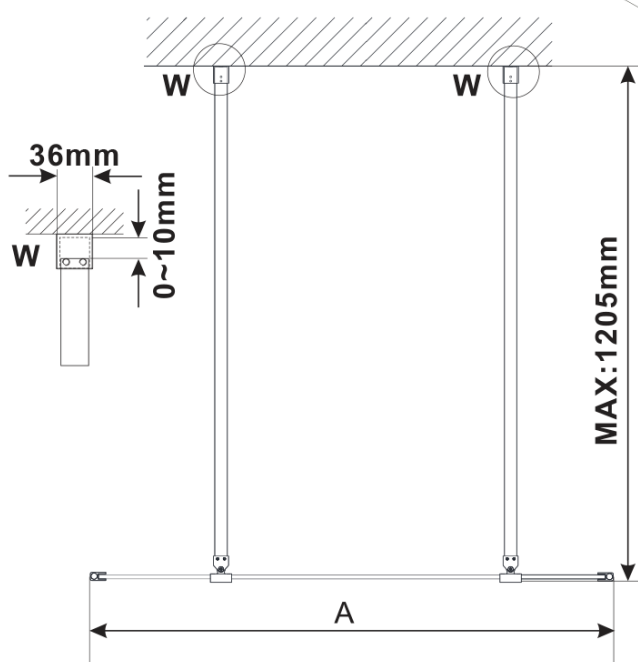

Objednací kód: ES1014

Základní informace

Značka: Polysan

Série: ESCA

Rozměry

Šířka: 1367 mm

Výška: 2100 mm

Parametry

Typ výplně: Čiré sklo

Úprava skla: Antidrop

Tloušťka skla: 8 mm

Hmotnost / ks: 75.0 kg

Balení: 1 ks

Záruka: 3 roky

Technický list

MODEL	A,mm
ES1070/ES1170/ES1270/ES1370/ES1570	690~705
ES1080/ES1180/ES1280/ES1380/ES1580	790~805
ES1090/ES1190/ES1290/ES1390/ES1590	890~905
ES1010/ES1110/ES1210/ES1310/ES1510	990~1005
ES1011/ES1111/ES1211/ES1311/ES1511	1090~1105
ES1012/ES1112/ES1212/ES1312/ES1512	1190~1205
ES1013/ES1113/ES1213/ES1313/ES1513	1290~1305
ES1014/ES1114/ES1214/ES1314/ES1514	1390~1405
ES1015/ES1115/ES1215/ES1315/ES1515	1490~1505

MODEL	A,mm
ES1070/ES1170/ES1270/ES1370/ES1570	699
ES1080/ES1180/ES1280/ES1380/ES1580	799
ES1090/ES1190/ES1290/ES1390/ES1590	899
ES1010/ES1110/ES1210/ES1310/ES1510	999
ES1011/ES1111/ES1211/ES1311/ES1511	1099
ES1012/ES1112/ES1212/ES1312/ES1512	1199
ES1013/ES1113/ES1213/ES1313/ES1513	1299
ES1014/ES1114/ES1214/ES1314/ES1514	1399
ES1015/ES1115/ES1215/ES1315/ES1515	1499

MODEL	A,mm
ES1070/ES1170/ES1270/ES1370/ES1570	690-705
ES1080/ES1180/ES1280/ES1380/ES1580	790-805
ES1090/ES1190/ES1290/ES1390/ES1590	890-905
ES1010/ES1110/ES1210/ES1310/ES1510	990-1005
ES1011/ES1111/ES1211/ES1311/ES1511	1090-1105
ES1012/ES1112/ES1212/ES1312/ES1512	1190-1205
ES1013/ES1113/ES1213/ES1313/ES1513	1290-1305
ES1014/ES1114/ES1214/ES1314/ES1514	1390-1405
ES1015/ES1115/ES1215/ES1315/ES1515	1490-1505