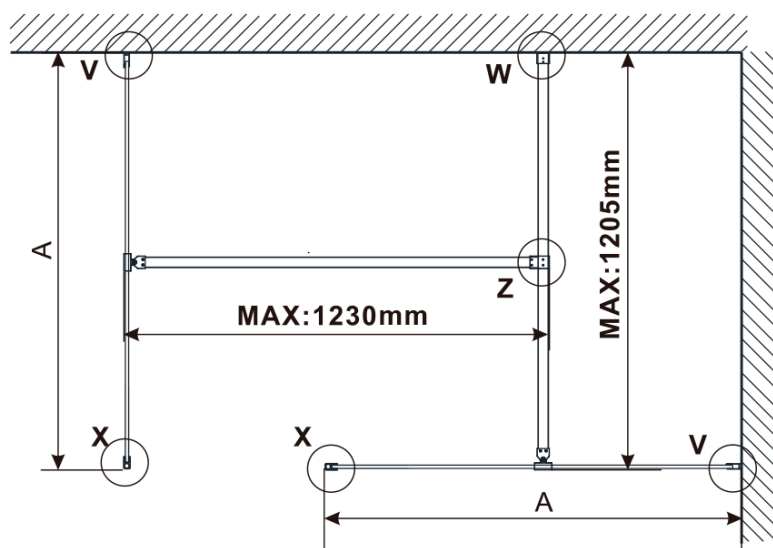

Objednací kód: ES1014

Základní informace

Značka: Polysan

Série: ESCA

Rozměry

Šířka: 1400 mm

Výška: 2100 mm

Parametry

Typ výplně: Čiré sklo

Úprava skla: Antidrop

Tloušťka skla: 8 mm

Hmotnost / ks: 75.0 kg

Balení: 1 ks

Záruka: 3 roky

Technický list

MODEL	A,mm
ES1070/ES1170/ES1270/ES1370/ES1570	690~705
ES1080/ES1180/ES1280/ES1380/ES1580	790~805
ES1090/ES1190/ES1290/ES1390/ES1590	890~905
ES1010/ES1110/ES1210/ES1310/ES1510	990~1005
ES1011/ES1111/ES1211/ES1311/ES1511	1090~1105
ES1012/ES1112/ES1212/ES1312/ES1512	1190~1205
ES1013/ES1113/ES1213/ES1313/ES1513	1290~1305
ES1014/ES1114/ES1214/ES1314/ES1514	1390~1405
ES1015/ES1115/ES1215/ES1315/ES1515	1490~1505

MODEL	A,mm
ES1070/ES1170/ES1270/ES1370/ES1570	699
ES1080/ES1180/ES1280/ES1380/ES1580	799
ES1090/ES1190/ES1290/ES1390/ES1590	899
ES1010/ES1110/ES1210/ES1310/ES1510	999
ES1011/ES1111/ES1211/ES1311/ES1511	1099
ES1012/ES1112/ES1212/ES1312/ES1512	1199
ES1013/ES1113/ES1213/ES1313/ES1513	1299
ES1014/ES1114/ES1214/ES1314/ES1514	1399
ES1015/ES1115/ES1215/ES1315/ES1515	1499

MODEL	A,mm
ES1070/ES1170/ES1270/ES1370/ES1570	690-705
ES1080/ES1180/ES1280/ES1380/ES1580	790-805
ES1090/ES1190/ES1290/ES1390/ES1590	890-905
ES1010/ES1110/ES1210/ES1310/ES1510	990-1005
ES1011/ES1111/ES1211/ES1311/ES1511	1090-1105
ES1012/ES1112/ES1212/ES1312/ES1512	1190-1205
ES1013/ES1113/ES1213/ES1313/ES1513	1290-1305
ES1014/ES1114/ES1214/ES1314/ES1514	1390-1405
ES1015/ES1115/ES1215/ES1315/ES1515	1490-1505