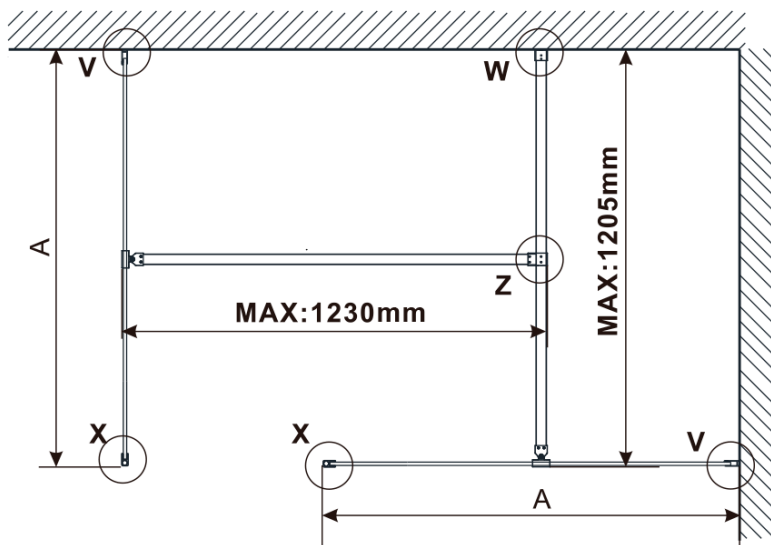

Objednací kód: ES1014

Základní informace

Značka: Polysan

Série: ESCA

Rozměry

Šířka: 1367 mm

Výška: 2100 mm

Parametry

Záruka: 2 roky

Hmotnost / ks: 75 kg

Balení: 1 ks

Typ výplně: Čiré sklo

Úprava skla: Antidrop

Tloušťka skla: 8 mm

Technický list

MODEL	A,mm
ES1070/ES1170/ES1270/ES1370/ES1570	690~705
ES1080/ES1180/ES1280/ES1380/ES1580	790~805
ES1090/ES1190/ES1290/ES1390/ES1590	890~905
ES1010/ES1110/ES1210/ES1310/ES1510	990~1005
ES1011/ES1111/ES1211/ES1311/ES1511	1090~1105
ES1012/ES1112/ES1212/ES1312/ES1512	1190~1205
ES1013/ES1113/ES1213/ES1313/ES1513	1290~1305
ES1014/ES1114/ES1214/ES1314/ES1514	1390~1405
ES1015/ES1115/ES1215/ES1315/ES1515	1490~1505

MODEL	A,mm
ES1070/ES1170/ES1270/ES1370/ES1570	699
ES1080/ES1180/ES1280/ES1380/ES1580	799
ES1090/ES1190/ES1290/ES1390/ES1590	899
ES1010/ES1110/ES1210/ES1310/ES1510	999
ES1011/ES1111/ES1211/ES1311/ES1511	1099
ES1012/ES1112/ES1212/ES1312/ES1512	1199
ES1013/ES1113/ES1213/ES1313/ES1513	1299
ES1014/ES1114/ES1214/ES1314/ES1514	1399
ES1015/ES1115/ES1215/ES1315/ES1515	1499

MODEL	A,mm
ES1070/ES1170/ES1270/ES1370/ES1570	690-705
ES1080/ES1180/ES1280/ES1380/ES1580	790-805
ES1090/ES1190/ES1290/ES1390/ES1590	890-905
ES1010/ES1110/ES1210/ES1310/ES1510	990-1005
ES1011/ES1111/ES1211/ES1311/ES1511	1090-1105
ES1012/ES1112/ES1212/ES1312/ES1512	1190-1205
ES1013/ES1113/ES1213/ES1313/ES1513	1290-1305
ES1014/ES1114/ES1214/ES1314/ES1514	1390-1405
ES1015/ES1115/ES1215/ES1315/ES1515	1490-1505