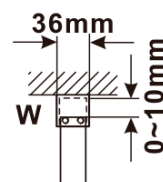

Objednací kód: ES1014

Základní informace

Značka: Polysan

Série: ESCA

Rozměry

Šířka: 1367 mm

Výška: 2100 mm

Parametry

Záruka: 2 roky

Hmotnost / ks: 75 kg

Balení: 1 ks

Typ výplně: Čiré sklo

Úprava skla: Antidrop

Tloušťka skla: 8 mm

Technický list

MODEL	A,mm
ES1070/ES1170/ES1270/ES1370/ES1570	690~705
ES1080/ES1180/ES1280/ES1380/ES1580	790~805
ES1090/ES1190/ES1290/ES1390/ES1590	890~905
ES1010/ES1110/ES1210/ES1310/ES1510	990~1005
ES1011/ES1111/ES1211/ES1311/ES1511	1090~1105
ES1012/ES1112/ES1212/ES1312/ES1512	1190~1205
ES1013/ES1113/ES1213/ES1313/ES1513	1290~1305
ES1014/ES1114/ES1214/ES1314/ES1514	1390~1405
ES1015/ES1115/ES1215/ES1315/ES1515	1490~1505

MODEL	A,mm
ES1070/ES1170/ES1270/ES1370/ES1570	699
ES1080/ES1180/ES1280/ES1380/ES1580	799
ES1090/ES1190/ES1290/ES1390/ES1590	899
ES1010/ES1110/ES1210/ES1310/ES1510	999
ES1011/ES1111/ES1211/ES1311/ES1511	1099
ES1012/ES1112/ES1212/ES1312/ES1512	1199
ES1013/ES1113/ES1213/ES1313/ES1513	1299
ES1014/ES1114/ES1214/ES1314/ES1514	1399
ES1015/ES1115/ES1215/ES1315/ES1515	1499

MODEL	A,mm
ES1070/ES1170/ES1270/ES1370/ES1570	690-705
ES1080/ES1180/ES1280/ES1380/ES1580	790-805
ES1090/ES1190/ES1290/ES1390/ES1590	890-905
ES1010/ES1110/ES1210/ES1310/ES1510	990-1005
ES1011/ES1111/ES1211/ES1311/ES1511	1090-1105
ES1012/ES1112/ES1212/ES1312/ES1512	1190-1205
ES1013/ES1113/ES1213/ES1313/ES1513	1290-1305
ES1014/ES1114/ES1214/ES1314/ES1514	1390-1405
ES1015/ES1115/ES1215/ES1315/ES1515	1490-1505