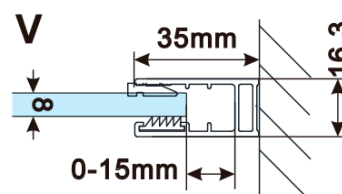

Objednací kód: ES1014

Základní informace

Značka: Polysan

Série: ESCA

Rozměry

Šířka: 1400 mm

Výška: 2100 mm

Parametry

Typ výplně: Čiré sklo

Úprava skla: Antidrop

Tloušťka skla: 8 mm

Hmotnost / ks: 75.0 kg

Balení: 1 ks

Záruka: 3 roky

Technický list

MODEL	A,mm
ES1070/ES1170/ES1270/ES1370/ES1570	690~705
ES1080/ES1180/ES1280/ES1380/ES1580	790~805
ES1090/ES1190/ES1290/ES1390/ES1590	890~905
ES1010/ES1110/ES1210/ES1310/ES1510	990~1005
ES1011/ES1111/ES1211/ES1311/ES1511	1090~1105
ES1012/ES1112/ES1212/ES1312/ES1512	1190~1205
ES1013/ES1113/ES1213/ES1313/ES1513	1290~1305
ES1014/ES1114/ES1214/ES1314/ES1514	1390~1405
ES1015/ES1115/ES1215/ES1315/ES1515	1490~1505

MODEL	A,mm
ES1070/ES1170/ES1270/ES1370/ES1570	699
ES1080/ES1180/ES1280/ES1380/ES1580	799
ES1090/ES1190/ES1290/ES1390/ES1590	899
ES1010/ES1110/ES1210/ES1310/ES1510	999
ES1011/ES1111/ES1211/ES1311/ES1511	1099
ES1012/ES1112/ES1212/ES1312/ES1512	1199
ES1013/ES1113/ES1213/ES1313/ES1513	1299
ES1014/ES1114/ES1214/ES1314/ES1514	1399
ES1015/ES1115/ES1215/ES1315/ES1515	1499

MODEL	A,mm
ES1070/ES1170/ES1270/ES1370/ES1570	690-705
ES1080/ES1180/ES1280/ES1380/ES1580	790-805
ES1090/ES1190/ES1290/ES1390/ES1590	890-905
ES1010/ES1110/ES1210/ES1310/ES1510	990-1005
ES1011/ES1111/ES1211/ES1311/ES1511	1090-1105
ES1012/ES1112/ES1212/ES1312/ES1512	1190-1205
ES1013/ES1113/ES1213/ES1313/ES1513	1290-1305
ES1014/ES1114/ES1214/ES1314/ES1514	1390-1405
ES1015/ES1115/ES1215/ES1315/ES1515	1490-1505