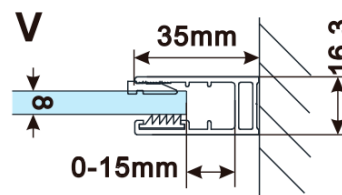

Objednací kód: ES1014

Základní informace

Značka: Polysan

Série: ESCA

Rozměry

Šířka: 1367 mm

Výška: 2100 mm

Parametry

Záruka: 2 roky

Hmotnost / ks: 75 kg

Balení: 1 ks

Typ výplně: Čiré sklo

Úprava skla: Antidrop

Tloušťka skla: 8 mm

Technický list

MODEL	A,mm
ES1070/ES1170/ES1270/ES1370/ES1570	690~705
ES1080/ES1180/ES1280/ES1380/ES1580	790~805
ES1090/ES1190/ES1290/ES1390/ES1590	890~905
ES1010/ES1110/ES1210/ES1310/ES1510	990~1005
ES1011/ES1111/ES1211/ES1311/ES1511	1090~1105
ES1012/ES1112/ES1212/ES1312/ES1512	1190~1205
ES1013/ES1113/ES1213/ES1313/ES1513	1290~1305
ES1014/ES1114/ES1214/ES1314/ES1514	1390~1405
ES1015/ES1115/ES1215/ES1315/ES1515	1490~1505

MODEL	A,mm
ES1070/ES1170/ES1270/ES1370/ES1570	699
ES1080/ES1180/ES1280/ES1380/ES1580	799
ES1090/ES1190/ES1290/ES1390/ES1590	899
ES1010/ES1110/ES1210/ES1310/ES1510	999
ES1011/ES1111/ES1211/ES1311/ES1511	1099
ES1012/ES1112/ES1212/ES1312/ES1512	1199
ES1013/ES1113/ES1213/ES1313/ES1513	1299
ES1014/ES1114/ES1214/ES1314/ES1514	1399
ES1015/ES1115/ES1215/ES1315/ES1515	1499

MODEL	A,mm
ES1070/ES1170/ES1270/ES1370/ES1570	690-705
ES1080/ES1180/ES1280/ES1380/ES1580	790-805
ES1090/ES1190/ES1290/ES1390/ES1590	890-905
ES1010/ES1110/ES1210/ES1310/ES1510	990-1005
ES1011/ES1111/ES1211/ES1311/ES1511	1090-1105
ES1012/ES1112/ES1212/ES1312/ES1512	1190-1205
ES1013/ES1113/ES1213/ES1313/ES1513	1290-1305
ES1014/ES1114/ES1214/ES1314/ES1514	1390-1405
ES1015/ES1115/ES1215/ES1315/ES1515	1490-1505