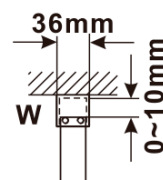

Objednací kód: ES1014

Základní informace

Značka: Polysan

Série: ESCA

Rozměry

Šířka: 1400 mm

Výška: 2100 mm

Parametry

Typ výplně: Čiré sklo

Úprava skla: Antidrop

Tloušťka skla: 8 mm

Hmotnost / ks: 75.0 kg

Balení: 1 ks

Záruka: 3 roky

Technický list

MODEL	A,mm
ES1070/ES1170/ES1270/ES1370/ES1570	690~705
ES1080/ES1180/ES1280/ES1380/ES1580	790~805
ES1090/ES1190/ES1290/ES1390/ES1590	890~905
ES1010/ES1110/ES1210/ES1310/ES1510	990~1005
ES1011/ES1111/ES1211/ES1311/ES1511	1090~1105
ES1012/ES1112/ES1212/ES1312/ES1512	1190~1205
ES1013/ES1113/ES1213/ES1313/ES1513	1290~1305
ES1014/ES1114/ES1214/ES1314/ES1514	1390~1405
ES1015/ES1115/ES1215/ES1315/ES1515	1490~1505

MODEL	A,mm
ES1070/ES1170/ES1270/ES1370/ES1570	699
ES1080/ES1180/ES1280/ES1380/ES1580	799
ES1090/ES1190/ES1290/ES1390/ES1590	899
ES1010/ES1110/ES1210/ES1310/ES1510	999
ES1011/ES1111/ES1211/ES1311/ES1511	1099
ES1012/ES1112/ES1212/ES1312/ES1512	1199
ES1013/ES1113/ES1213/ES1313/ES1513	1299
ES1014/ES1114/ES1214/ES1314/ES1514	1399
ES1015/ES1115/ES1215/ES1315/ES1515	1499

MODEL	A,mm
ES1070/ES1170/ES1270/ES1370/ES1570	690-705
ES1080/ES1180/ES1280/ES1380/ES1580	790-805
ES1090/ES1190/ES1290/ES1390/ES1590	890-905
ES1010/ES1110/ES1210/ES1310/ES1510	990-1005
ES1011/ES1111/ES1211/ES1311/ES1511	1090-1105
ES1012/ES1112/ES1212/ES1312/ES1512	1190-1205
ES1013/ES1113/ES1213/ES1313/ES1513	1290-1305
ES1014/ES1114/ES1214/ES1314/ES1514	1390-1405
ES1015/ES1115/ES1215/ES1315/ES1515	1490-1505