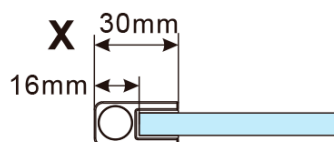

MODEL	A,mm
ES1070/ES1170/ES1270/ES1370/ES1570	690-705
ES1080/ES1180/ES1280/ES1380/ES1580	790-805
ES1090/ES1190/ES1290/ES1390/ES1590	890-905
ES1010/ES1110/ES1210/ES1310/ES1510	990-1005
ES1011/ES1111/ES1211/ES1311/ES1511	1090-1105
ES1012/ES1112/ES1212/ES1312/ES1512	1190-1205
ES1013/ES1113/ES1213/ES1313/ES1513	1290-1305
ES1014/ES1114/ES1214/ES1314/ES1514	1390-1405
ES1015/ES1115/ES1215/ES1315/ES1515	1490-1505