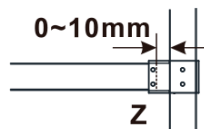

Objednací kód: ES1014

Základní informace

Značka: Polysan

Série: ESCA

Rozměry

Šířka: 1367 mm

Výška: 2100 mm

Parametry

Záruka: 2 roky

Hmotnost / ks: 75 kg

Balení: 1 ks

Typ výplně: Čiré sklo

Úprava skla: Antidrop

Tloušťka skla: 8 mm

Technický list

MODEL	A,mm
ES1070/ES1170/ES1270/ES1370/ES1570	690~705
ES1080/ES1180/ES1280/ES1380/ES1580	790~805
ES1090/ES1190/ES1290/ES1390/ES1590	890~905
ES1010/ES1110/ES1210/ES1310/ES1510	990~1005
ES1011/ES1111/ES1211/ES1311/ES1511	1090~1105
ES1012/ES1112/ES1212/ES1312/ES1512	1190~1205
ES1013/ES1113/ES1213/ES1313/ES1513	1290~1305
ES1014/ES1114/ES1214/ES1314/ES1514	1390~1405
ES1015/ES1115/ES1215/ES1315/ES1515	1490~1505

MODEL	A,mm
ES1070/ES1170/ES1270/ES1370/ES1570	699
ES1080/ES1180/ES1280/ES1380/ES1580	799
ES1090/ES1190/ES1290/ES1390/ES1590	899
ES1010/ES1110/ES1210/ES1310/ES1510	999
ES1011/ES1111/ES1211/ES1311/ES1511	1099
ES1012/ES1112/ES1212/ES1312/ES1512	1199
ES1013/ES1113/ES1213/ES1313/ES1513	1299
ES1014/ES1114/ES1214/ES1314/ES1514	1399
ES1015/ES1115/ES1215/ES1315/ES1515	1499

MODEL	A,mm
ES1070/ES1170/ES1270/ES1370/ES1570	690-705
ES1080/ES1180/ES1280/ES1380/ES1580	790-805
ES1090/ES1190/ES1290/ES1390/ES1590	890-905
ES1010/ES1110/ES1210/ES1310/ES1510	990-1005
ES1011/ES1111/ES1211/ES1311/ES1511	1090-1105
ES1012/ES1112/ES1212/ES1312/ES1512	1190-1205
ES1013/ES1113/ES1213/ES1313/ES1513	1290-1305
ES1014/ES1114/ES1214/ES1314/ES1514	1390-1405
ES1015/ES1115/ES1215/ES1315/ES1515	1490-1505