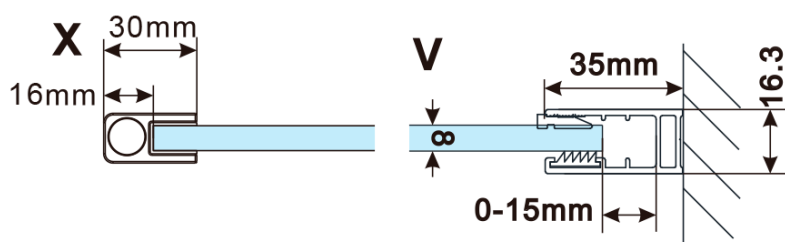

Objednací kód: ES1011

**Základní informace**

Značka: Polysan

Série: ESCA

**Rozměry**

Šířka: 1067 mm

Výška: 2100 mm

**Parametry**

Typ výplně: Čiré sklo

Úprava skla: Antidrop

Tloušťka skla: 8 mm

Hmotnost / ks: 57.0 kg

Balení: 1 ks

Záruka: 3 roky

### Technický list

MODEL	A,mm
ES1070/ES1170/ES1270/ES1370/ES1570	690~705
ES1080/ES1180/ES1280/ES1380/ES1580	790~805
ES1090/ES1190/ES1290/ES1390/ES1590	890~905
ES1010/ES1110/ES1210/ES1310/ES1510	990~1005
ES1011/ES1111/ES1211/ES1311/ES1511	1090~1105
ES1012/ES1112/ES1212/ES1312/ES1512	1190~1205
ES1013/ES1113/ES1213/ES1313/ES1513	1290~1305
ES1014/ES1114/ES1214/ES1314/ES1514	1390~1405
ES1015/ES1115/ES1215/ES1315/ES1515	1490~1505

MODEL	A,mm
ES1070/ES1170/ES1270/ES1370/ES1570	690~705
ES1080/ES1180/ES1280/ES1380/ES1580	790~805
ES1090/ES1190/ES1290/ES1390/ES1590	890~905
ES1010/ES1110/ES1210/ES1310/ES1510	990~1005
ES1011/ES1111/ES1211/ES1311/ES1511	1090~1105
ES1012/ES1112/ES1212/ES1312/ES1512	1190~1205
ES1013/ES1113/ES1213/ES1313/ES1513	1290~1305
ES1014/ES1114/ES1214/ES1314/ES1514	1390~1405
ES1015/ES1115/ES1215/ES1315/ES1515	1490~1505