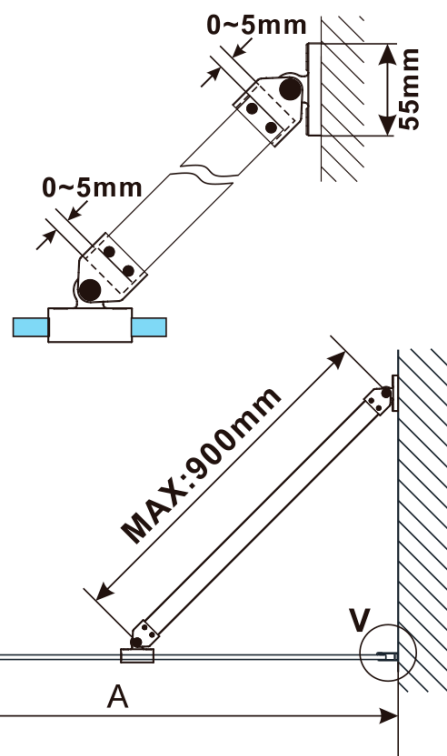

Objednací kód: ES1011

Základní informace

Značka: Polysan

Série: ESCA

Rozměry

Šířka: 1067 mm

Výška: 2100 mm

Parametry

Záruka: 2 roky

Hmotnost / ks: 57 kg

Balení: 1 ks

Typ výplně: Čiré sklo

Úprava skla: Antidrop

Tloušťka skla: 8 mm

Technický list

MODEL	A,mm
ES1070/ES1170/ES1270/ES1370/ES1570	690~705
ES1080/ES1180/ES1280/ES1380/ES1580	790~805
ES1090/ES1190/ES1290/ES1390/ES1590	890~905
ES1010/ES1110/ES1210/ES1310/ES1510	990~1005
ES1011/ES1111/ES1211/ES1311/ES1511	1090~1105
ES1012/ES1112/ES1212/ES1312/ES1512	1190~1205
ES1013/ES1113/ES1213/ES1313/ES1513	1290~1305
ES1014/ES1114/ES1214/ES1314/ES1514	1390~1405
ES1015/ES1115/ES1215/ES1315/ES1515	1490~1505

MODEL	A,mm
ES1070/ES1170/ES1270/ES1370/ES1570	690~705
ES1080/ES1180/ES1280/ES1380/ES1580	790~805
ES1090/ES1190/ES1290/ES1390/ES1590	890~905
ES1010/ES1110/ES1210/ES1310/ES1510	990~1005
ES1011/ES1111/ES1211/ES1311/ES1511	1090~1105
ES1012/ES1112/ES1212/ES1312/ES1512	1190~1205
ES1013/ES1113/ES1213/ES1313/ES1513	1290~1305
ES1014/ES1114/ES1214/ES1314/ES1514	1390~1405
ES1015/ES1115/ES1215/ES1315/ES1515	1490~1505

MODEL	A,mm
ES1070/ES1170/ES1270/ES1370/ES1570	690-705
ES1080/ES1180/ES1280/ES1380/ES1580	790-805
ES1090/ES1190/ES1290/ES1390/ES1590	890-905
ES1010/ES1110/ES1210/ES1310/ES1510	990-1005
ES1011/ES1111/ES1211/ES1311/ES1511	1090-1105
ES1012/ES1112/ES1212/ES1312/ES1512	1190-1205
ES1013/ES1113/ES1213/ES1313/ES1513	1290-1305
ES1014/ES1114/ES1214/ES1314/ES1514	1390-1405
ES1015/ES1115/ES1215/ES1315/ES1515	1490-1505