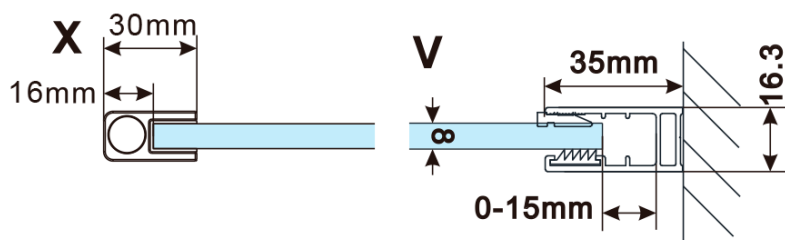

Objednací kód: ES1011

Základní informace

Značka: Polysan

Série: ESCA

Rozměry

Šířka: 1067 mm

Výška: 2100 mm

Parametry

Typ výplně: Čiré sklo

Úprava skla: Antidrop

Tloušťka skla: 8 mm

Hmotnost / ks: 57.0 kg

Balení: 1 ks

Záruka: 2 roky

Technický list

MODEL	A,mm
ES1070/ES1170/ES1270/ES1370/ES1570	690~705
ES1080/ES1180/ES1280/ES1380/ES1580	790~805
ES1090/ES1190/ES1290/ES1390/ES1590	890~905
ES1010/ES1110/ES1210/ES1310/ES1510	990~1005
ES1011/ES1111/ES1211/ES1311/ES1511	1090~1105
ES1012/ES1112/ES1212/ES1312/ES1512	1190~1205
ES1013/ES1113/ES1213/ES1313/ES1513	1290~1305
ES1014/ES1114/ES1214/ES1314/ES1514	1390~1405
ES1015/ES1115/ES1215/ES1315/ES1515	1490~1505

MODEL	A,mm
ES1070/ES1170/ES1270/ES1370/ES1570	690~705
ES1080/ES1180/ES1280/ES1380/ES1580	790~805
ES1090/ES1190/ES1290/ES1390/ES1590	890~905
ES1010/ES1110/ES1210/ES1310/ES1510	990~1005
ES1011/ES1111/ES1211/ES1311/ES1511	1090~1105
ES1012/ES1112/ES1212/ES1312/ES1512	1190~1205
ES1013/ES1113/ES1213/ES1313/ES1513	1290~1305
ES1014/ES1114/ES1214/ES1314/ES1514	1390~1405
ES1015/ES1115/ES1215/ES1315/ES1515	1490~1505

MODEL	A,mm
ES1070/ES1170/ES1270/ES1370/ES1570	690-705
ES1080/ES1180/ES1280/ES1380/ES1580	790-805
ES1090/ES1190/ES1290/ES1390/ES1590	890-905
ES1010/ES1110/ES1210/ES1310/ES1510	990-1005
ES1011/ES1111/ES1211/ES1311/ES1511	1090-1105
ES1012/ES1112/ES1212/ES1312/ES1512	1190-1205
ES1013/ES1113/ES1213/ES1313/ES1513	1290-1305
ES1014/ES1114/ES1214/ES1314/ES1514	1390-1405
ES1015/ES1115/ES1215/ES1315/ES1515	1490-1505