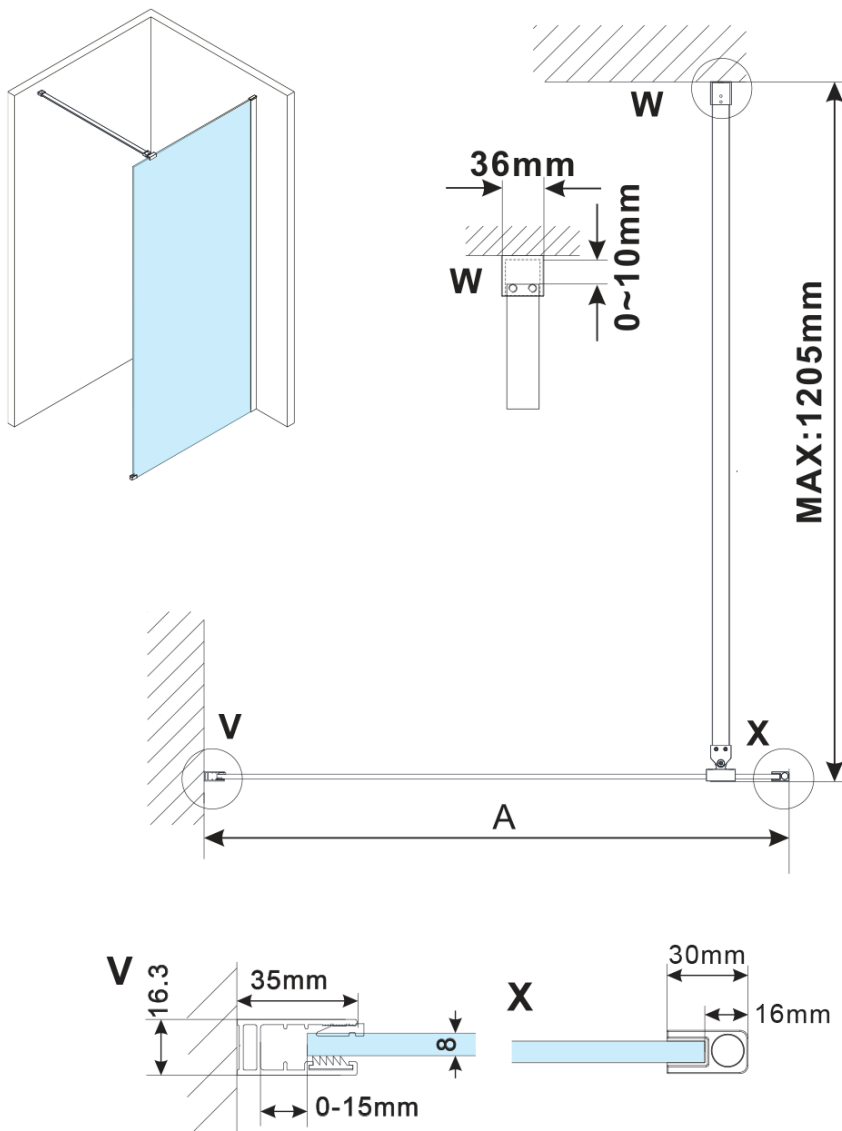

Objednací kód: ES1011

**Základní informace**

Značka: Polysan

Série: ESCA

**Rozměry**

Šířka: 1067 mm

Výška: 2100 mm

**Parametry**

### Technický list

MODEL	A,mm
ES1070/ES1170/ES1270/ES1370/ES1570	690~705
ES1080/ES1180/ES1280/ES1380/ES1580	790~805
ES1090/ES1190/ES1290/ES1390/ES1590	890~905
ES1010/ES1110/ES1210/ES1310/ES1510	990~1005
ES1011/ES1111/ES1211/ES1311/ES1511	1090~1105
ES1012/ES1112/ES1212/ES1312/ES1512	1190~1205
ES1013/ES1113/ES1213/ES1313/ES1513	1290~1305
ES1014/ES1114/ES1214/ES1314/ES1514	1390~1405
ES1015/ES1115/ES1215/ES1315/ES1515	1490~1505

MODEL	A,mm
ES1070/ES1170/ES1270/ES1370/ES1570	690~705
ES1080/ES1180/ES1280/ES1380/ES1580	790~805
ES1090/ES1190/ES1290/ES1390/ES1590	890~905
ES1010/ES1110/ES1210/ES1310/ES1510	990~1005
ES1011/ES1111/ES1211/ES1311/ES1511	1090~1105
ES1012/ES1112/ES1212/ES1312/ES1512	1190~1205
ES1013/ES1113/ES1213/ES1313/ES1513	1290~1305
ES1014/ES1114/ES1214/ES1314/ES1514	1390~1405
ES1015/ES1115/ES1215/ES1315/ES1515	1490~1505

MODEL	A,mm
ES1070/ES1170/ES1270/ES1370/ES1570	690-705
ES1080/ES1180/ES1280/ES1380/ES1580	790-805
ES1090/ES1190/ES1290/ES1390/ES1590	890-905
ES1010/ES1110/ES1210/ES1310/ES1510	990-1005
ES1011/ES1111/ES1211/ES1311/ES1511	1090-1105
ES1012/ES1112/ES1212/ES1312/ES1512	1190-1205
ES1013/ES1113/ES1213/ES1313/ES1513	1290-1305
ES1014/ES1114/ES1214/ES1314/ES1514	1390-1405
ES1015/ES1115/ES1215/ES1315/ES1515	1490-1505