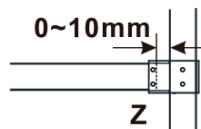

Objednací kód: ES1011

Základní informace

Značka: Polysan

Série: ESCA

Rozměry

Šířka: 1067 mm

Výška: 2100 mm

Parametry

Typ výplně: Čiré sklo

Úprava skla: Antidrop

Tloušťka skla: 8 mm

Hmotnost / ks: 57.0 kg

Balení: 1 ks

Záruka: 2 roky

Technický list

MODEL	A,mm
ES1070/ES1170/ES1270/ES1370/ES1570	690~705
ES1080/ES1180/ES1280/ES1380/ES1580	790~805
ES1090/ES1190/ES1290/ES1390/ES1590	890~905
ES1010/ES1110/ES1210/ES1310/ES1510	990~1005
ES1011/ES1111/ES1211/ES1311/ES1511	1090~1105
ES1012/ES1112/ES1212/ES1312/ES1512	1190~1205
ES1013/ES1113/ES1213/ES1313/ES1513	1290~1305
ES1014/ES1114/ES1214/ES1314/ES1514	1390~1405
ES1015/ES1115/ES1215/ES1315/ES1515	1490~1505

MODEL	A,mm
ES1070/ES1170/ES1270/ES1370/ES1570	690~705
ES1080/ES1180/ES1280/ES1380/ES1580	790~805
ES1090/ES1190/ES1290/ES1390/ES1590	890~905
ES1010/ES1110/ES1210/ES1310/ES1510	990~1005
ES1011/ES1111/ES1211/ES1311/ES1511	1090~1105
ES1012/ES1112/ES1212/ES1312/ES1512	1190~1205
ES1013/ES1113/ES1213/ES1313/ES1513	1290~1305
ES1014/ES1114/ES1214/ES1314/ES1514	1390~1405
ES1015/ES1115/ES1215/ES1315/ES1515	1490~1505

MODEL	A,mm
ES1070/ES1170/ES1270/ES1370/ES1570	690-705
ES1080/ES1180/ES1280/ES1380/ES1580	790-805
ES1090/ES1190/ES1290/ES1390/ES1590	890-905
ES1010/ES1110/ES1210/ES1310/ES1510	990-1005
ES1011/ES1111/ES1211/ES1311/ES1511	1090-1105
ES1012/ES1112/ES1212/ES1312/ES1512	1190-1205
ES1013/ES1113/ES1213/ES1313/ES1513	1290-1305
ES1014/ES1114/ES1214/ES1314/ES1514	1390-1405
ES1015/ES1115/ES1215/ES1315/ES1515	1490-1505