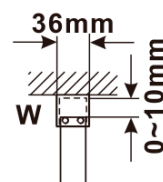

Objednací kód: ES1011

Základní informace

Značka: Polysan

Série: ESCA

Rozměry

Šířka: 1067 mm

Výška: 2100 mm

Parametry

Záruka: 2 roky

Hmotnost / ks: 57 kg

Balení: 1 ks

Typ výplně: Čiré sklo

Úprava skla: Antidrop

Tloušťka skla: 8 mm

Technický list

MODEL	A,mm
ES1070/ES1170/ES1270/ES1370/ES1570	690~705
ES1080/ES1180/ES1280/ES1380/ES1580	790~805
ES1090/ES1190/ES1290/ES1390/ES1590	890~905
ES1010/ES1110/ES1210/ES1310/ES1510	990~1005
ES1011/ES1111/ES1211/ES1311/ES1511	1090~1105
ES1012/ES1112/ES1212/ES1312/ES1512	1190~1205
ES1013/ES1113/ES1213/ES1313/ES1513	1290~1305
ES1014/ES1114/ES1214/ES1314/ES1514	1390~1405
ES1015/ES1115/ES1215/ES1315/ES1515	1490~1505

MODEL	A,mm
ES1070/ES1170/ES1270/ES1370/ES1570	690~705
ES1080/ES1180/ES1280/ES1380/ES1580	790~805
ES1090/ES1190/ES1290/ES1390/ES1590	890~905
ES1010/ES1110/ES1210/ES1310/ES1510	990~1005
ES1011/ES1111/ES1211/ES1311/ES1511	1090~1105
ES1012/ES1112/ES1212/ES1312/ES1512	1190~1205
ES1013/ES1113/ES1213/ES1313/ES1513	1290~1305
ES1014/ES1114/ES1214/ES1314/ES1514	1390~1405
ES1015/ES1115/ES1215/ES1315/ES1515	1490~1505

MODEL	A,mm
ES1070/ES1170/ES1270/ES1370/ES1570	690-705
ES1080/ES1180/ES1280/ES1380/ES1580	790-805
ES1090/ES1190/ES1290/ES1390/ES1590	890-905
ES1010/ES1110/ES1210/ES1310/ES1510	990-1005
ES1011/ES1111/ES1211/ES1311/ES1511	1090-1105
ES1012/ES1112/ES1212/ES1312/ES1512	1190-1205
ES1013/ES1113/ES1213/ES1313/ES1513	1290-1305
ES1014/ES1114/ES1214/ES1314/ES1514	1390-1405
ES1015/ES1115/ES1215/ES1315/ES1515	1490-1505