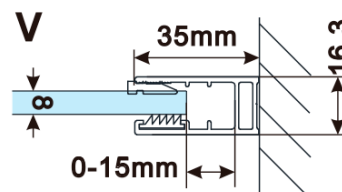

Objednací kód: ES1011

Základní informace

Značka: Polysan

Série: ESCA

Rozměry

Šířka: 1067 mm

Výška: 2100 mm

Parametry

Záruka: 2 roky

Hmotnost / ks: 57 kg

Balení: 1 ks

Typ výplně: Čiré sklo

Úprava skla: Antidrop

Tloušťka skla: 8 mm

Technický list

MODEL	A,mm
ES1070/ES1170/ES1270/ES1370/ES1570	690~705
ES1080/ES1180/ES1280/ES1380/ES1580	790~805
ES1090/ES1190/ES1290/ES1390/ES1590	890~905
ES1010/ES1110/ES1210/ES1310/ES1510	990~1005
ES1011/ES1111/ES1211/ES1311/ES1511	1090~1105
ES1012/ES1112/ES1212/ES1312/ES1512	1190~1205
ES1013/ES1113/ES1213/ES1313/ES1513	1290~1305
ES1014/ES1114/ES1214/ES1314/ES1514	1390~1405
ES1015/ES1115/ES1215/ES1315/ES1515	1490~1505

MODEL	A,mm
ES1070/ES1170/ES1270/ES1370/ES1570	690~705
ES1080/ES1180/ES1280/ES1380/ES1580	790~805
ES1090/ES1190/ES1290/ES1390/ES1590	890~905
ES1010/ES1110/ES1210/ES1310/ES1510	990~1005
ES1011/ES1111/ES1211/ES1311/ES1511	1090~1105
ES1012/ES1112/ES1212/ES1312/ES1512	1190~1205
ES1013/ES1113/ES1213/ES1313/ES1513	1290~1305
ES1014/ES1114/ES1214/ES1314/ES1514	1390~1405
ES1015/ES1115/ES1215/ES1315/ES1515	1490~1505

MODEL	A,mm
ES1070/ES1170/ES1270/ES1370/ES1570	690-705
ES1080/ES1180/ES1280/ES1380/ES1580	790-805
ES1090/ES1190/ES1290/ES1390/ES1590	890-905
ES1010/ES1110/ES1210/ES1310/ES1510	990-1005
ES1011/ES1111/ES1211/ES1311/ES1511	1090-1105
ES1012/ES1112/ES1212/ES1312/ES1512	1190-1205
ES1013/ES1113/ES1213/ES1313/ES1513	1290-1305
ES1014/ES1114/ES1214/ES1314/ES1514	1390-1405
ES1015/ES1115/ES1215/ES1315/ES1515	1490-1505