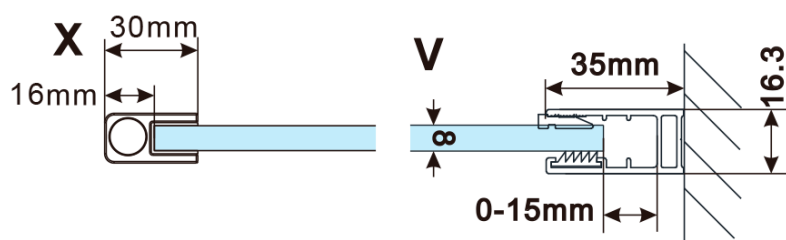

Objednací kód: ES1011

Základní informace

Značka: Polysan

Série: ESCA

Rozměry

Šířka: 1067 mm

Výška: 2100 mm

Parametry

Záruka: 2 roky

Hmotnost / ks: 57 kg

Balení: 1 ks

Typ výplně: Čiré sklo

Úprava skla: Antidrop

Tloušťka skla: 8 mm

Technický list

MODEL	A,mm
ES1070/ES1170/ES1270/ES1370/ES1570	690~705
ES1080/ES1180/ES1280/ES1380/ES1580	790~805
ES1090/ES1190/ES1290/ES1390/ES1590	890~905
ES1010/ES1110/ES1210/ES1310/ES1510	990~1005
ES1011/ES1111/ES1211/ES1311/ES1511	1090~1105
ES1012/ES1112/ES1212/ES1312/ES1512	1190~1205
ES1013/ES1113/ES1213/ES1313/ES1513	1290~1305
ES1014/ES1114/ES1214/ES1314/ES1514	1390~1405
ES1015/ES1115/ES1215/ES1315/ES1515	1490~1505

MODEL	A,mm
ES1070/ES1170/ES1270/ES1370/ES1570	690~705
ES1080/ES1180/ES1280/ES1380/ES1580	790~805
ES1090/ES1190/ES1290/ES1390/ES1590	890~905
ES1010/ES1110/ES1210/ES1310/ES1510	990~1005
ES1011/ES1111/ES1211/ES1311/ES1511	1090~1105
ES1012/ES1112/ES1212/ES1312/ES1512	1190~1205
ES1013/ES1113/ES1213/ES1313/ES1513	1290~1305
ES1014/ES1114/ES1214/ES1314/ES1514	1390~1405
ES1015/ES1115/ES1215/ES1315/ES1515	1490~1505

MODEL	A,mm
ES1070/ES1170/ES1270/ES1370/ES1570	690-705
ES1080/ES1180/ES1280/ES1380/ES1580	790-805
ES1090/ES1190/ES1290/ES1390/ES1590	890-905
ES1010/ES1110/ES1210/ES1310/ES1510	990-1005
ES1011/ES1111/ES1211/ES1311/ES1511	1090-1105
ES1012/ES1112/ES1212/ES1312/ES1512	1190-1205
ES1013/ES1113/ES1213/ES1313/ES1513	1290-1305
ES1014/ES1114/ES1214/ES1314/ES1514	1390-1405
ES1015/ES1115/ES1215/ES1315/ES1515	1490-1505