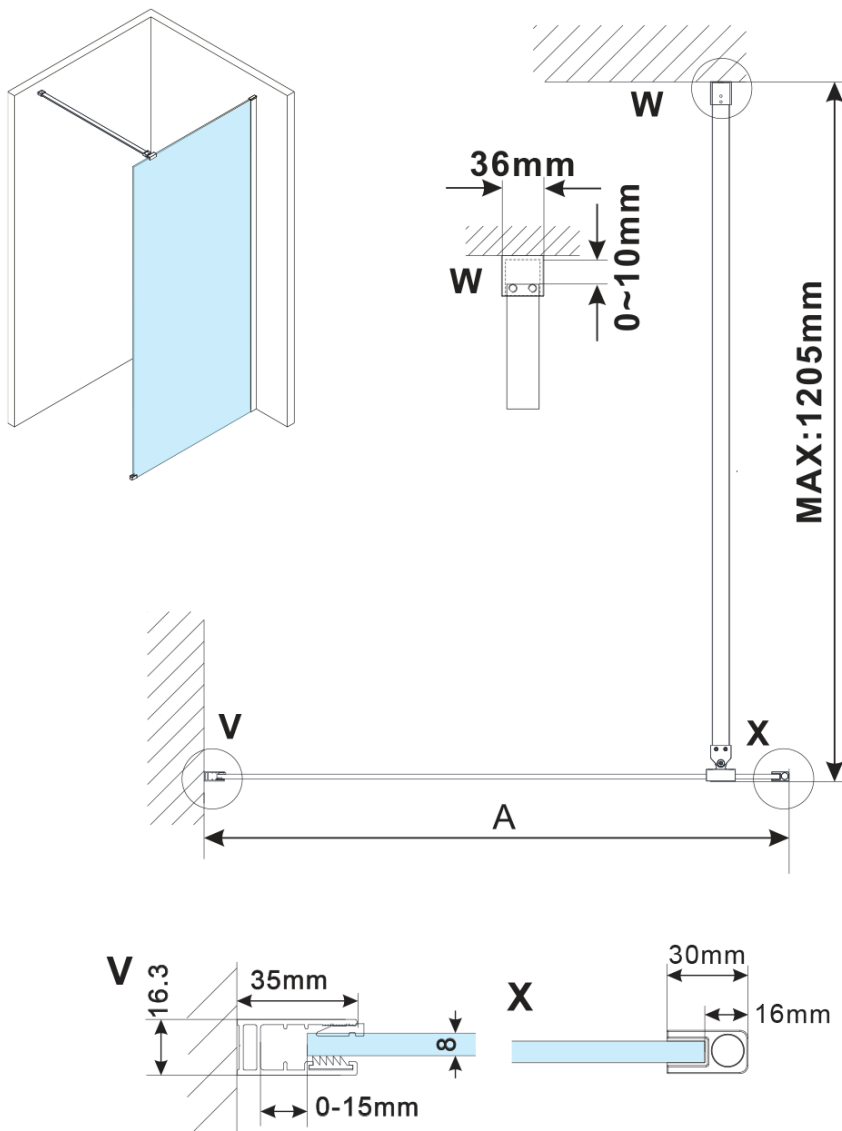

Objednací kód: ES1010

Základní informace

Značka: Polysan

Série: ESCA

Rozměry

Šířka: 967 mm

Výška: 2100 mm

Parametry

Typ výplně: Čiré sklo

Úprava skla: Antidrop

Tloušťka skla: 8 mm

Hmotnost / ks: 44.0 kg

Balení: 1 ks

Záruka: 2 roky

Technický list

MODEL	A,mm
ES1070/ES1170/ES1270/ES1370/ES1570	690~705
ES1080/ES1180/ES1280/ES1380/ES1580	790~805
ES1090/ES1190/ES1290/ES1390/ES1590	890~905
ES1010/ES1110/ES1210/ES1310/ES1510	990~1005
ES1011/ES1111/ES1211/ES1311/ES1511	1090~1105
ES1012/ES1112/ES1212/ES1312/ES1512	1190~1205
ES1013/ES1113/ES1213/ES1313/ES1513	1290~1305
ES1014/ES1114/ES1214/ES1314/ES1514	1390~1405
ES1015/ES1115/ES1215/ES1315/ES1515	1490~1505

MODEL	A,mm
ES1070/ES1170/ES1270/ES1370/ES1570	690~705
ES1080/ES1180/ES1280/ES1380/ES1580	790~805
ES1090/ES1190/ES1290/ES1390/ES1590	890~905
ES1010/ES1110/ES1210/ES1310/ES1510	990~1005
ES1011/ES1111/ES1211/ES1311/ES1511	1090~1105
ES1012/ES1112/ES1212/ES1312/ES1512	1190~1205
ES1013/ES1113/ES1213/ES1313/ES1513	1290~1305
ES1014/ES1114/ES1214/ES1314/ES1514	1390~1405
ES1015/ES1115/ES1215/ES1315/ES1515	1490~1505

MODEL	A,mm
ES1070/ES1170/ES1270/ES1370/ES1570	690-705
ES1080/ES1180/ES1280/ES1380/ES1580	790-805
ES1090/ES1190/ES1290/ES1390/ES1590	890-905
ES1010/ES1110/ES1210/ES1310/ES1510	990-1005
ES1011/ES1111/ES1211/ES1311/ES1511	1090-1105
ES1012/ES1112/ES1212/ES1312/ES1512	1190-1205
ES1013/ES1113/ES1213/ES1313/ES1513	1290-1305
ES1014/ES1114/ES1214/ES1314/ES1514	1390-1405
ES1015/ES1115/ES1215/ES1315/ES1515	1490-1505