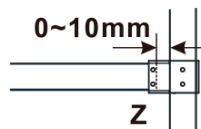

Objednací kód: ES1010

Základní informace

Značka: Polysan

Série: ESCA

Rozměry

Šířka: 967 mm

Výška: 2100 mm

Parametry

Typ výplně: Čiré sklo

Úprava skla: Antidrop

Tloušťka skla: 8 mm

Hmotnost / ks: 44.0 kg

Balení: 1 ks

Záruka: 2 roky

Technický list

MODEL	A,mm
ES1070/ES1170/ES1270/ES1370/ES1570	690~705
ES1080/ES1180/ES1280/ES1380/ES1580	790~805
ES1090/ES1190/ES1290/ES1390/ES1590	890~905
ES1010/ES1110/ES1210/ES1310/ES1510	990~1005
ES1011/ES1111/ES1211/ES1311/ES1511	1090~1105
ES1012/ES1112/ES1212/ES1312/ES1512	1190~1205
ES1013/ES1113/ES1213/ES1313/ES1513	1290~1305
ES1014/ES1114/ES1214/ES1314/ES1514	1390~1405
ES1015/ES1115/ES1215/ES1315/ES1515	1490~1505

MODEL	A,mm
ES1070/ES1170/ES1270/ES1370/ES1570	690~705
ES1080/ES1180/ES1280/ES1380/ES1580	790~805
ES1090/ES1190/ES1290/ES1390/ES1590	890~905
ES1010/ES1110/ES1210/ES1310/ES1510	990~1005
ES1011/ES1111/ES1211/ES1311/ES1511	1090~1105
ES1012/ES1112/ES1212/ES1312/ES1512	1190~1205
ES1013/ES1113/ES1213/ES1313/ES1513	1290~1305
ES1014/ES1114/ES1214/ES1314/ES1514	1390~1405
ES1015/ES1115/ES1215/ES1315/ES1515	1490~1505

MODEL	A,mm
ES1070/ES1170/ES1270/ES1370/ES1570	690-705
ES1080/ES1180/ES1280/ES1380/ES1580	790-805
ES1090/ES1190/ES1290/ES1390/ES1590	890-905
ES1010/ES1110/ES1210/ES1310/ES1510	990-1005
ES1011/ES1111/ES1211/ES1311/ES1511	1090-1105
ES1012/ES1112/ES1212/ES1312/ES1512	1190-1205
ES1013/ES1113/ES1213/ES1313/ES1513	1290-1305
ES1014/ES1114/ES1214/ES1314/ES1514	1390-1405
ES1015/ES1115/ES1215/ES1315/ES1515	1490-1505