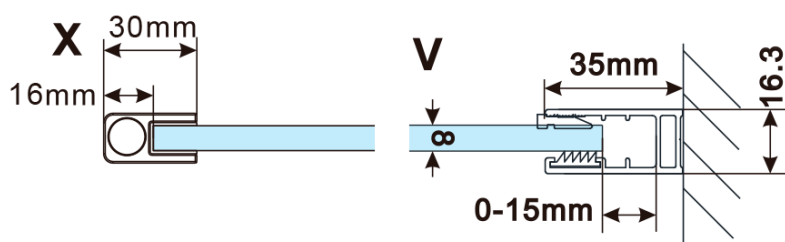

Objednací kód: ES1010

Základní informace

Značka: Polysan

Série: ESCA

Rozměry

Šířka: 967 mm

Výška: 2100 mm

Parametry

Záruka: 2 roky

Hmotnost / ks: 44 kg

Balení: 1 ks

Typ výplně: Čiré sklo

Úprava skla: Antidrop

Tloušťka skla: 8 mm

Technický list

MODEL	A,mm
ES1070/ES1170/ES1270/ES1370/ES1570	690~705
ES1080/ES1180/ES1280/ES1380/ES1580	790~805
ES1090/ES1190/ES1290/ES1390/ES1590	890~905
ES1010/ES1110/ES1210/ES1310/ES1510	990~1005
ES1011/ES1111/ES1211/ES1311/ES1511	1090~1105
ES1012/ES1112/ES1212/ES1312/ES1512	1190~1205
ES1013/ES1113/ES1213/ES1313/ES1513	1290~1305
ES1014/ES1114/ES1214/ES1314/ES1514	1390~1405
ES1015/ES1115/ES1215/ES1315/ES1515	1490~1505

MODEL	A,mm
ES1070/ES1170/ES1270/ES1370/ES1570	690~705
ES1080/ES1180/ES1280/ES1380/ES1580	790~805
ES1090/ES1190/ES1290/ES1390/ES1590	890~905
ES1010/ES1110/ES1210/ES1310/ES1510	990~1005
ES1011/ES1111/ES1211/ES1311/ES1511	1090~1105
ES1012/ES1112/ES1212/ES1312/ES1512	1190~1205
ES1013/ES1113/ES1213/ES1313/ES1513	1290~1305
ES1014/ES1114/ES1214/ES1314/ES1514	1390~1405
ES1015/ES1115/ES1215/ES1315/ES1515	1490~1505

MODEL	A,mm
ES1070/ES1170/ES1270/ES1370/ES1570	690-705
ES1080/ES1180/ES1280/ES1380/ES1580	790-805
ES1090/ES1190/ES1290/ES1390/ES1590	890-905
ES1010/ES1110/ES1210/ES1310/ES1510	990-1005
ES1011/ES1111/ES1211/ES1311/ES1511	1090-1105
ES1012/ES1112/ES1212/ES1312/ES1512	1190-1205
ES1013/ES1113/ES1213/ES1313/ES1513	1290-1305
ES1014/ES1114/ES1214/ES1314/ES1514	1390-1405
ES1015/ES1115/ES1215/ES1315/ES1515	1490-1505