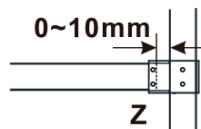

Objednací kód: ES1010

Základní informace

Značka: Polysan

Série: ESCA

Rozměry

Šířka: 967 mm

Výška: 2100 mm

Parametry

Typ výplně: Čiré sklo

Úprava skla: Antidrop

Tloušťka skla: 8 mm

Hmotnost / ks: 44.0 kg

Balení: 1 ks

Záruka: 3 roky

Technický list

MODEL	A,mm
ES1070/ES1170/ES1270/ES1370/ES1570	690~705
ES1080/ES1180/ES1280/ES1380/ES1580	790~805
ES1090/ES1190/ES1290/ES1390/ES1590	890~905
ES1010/ES1110/ES1210/ES1310/ES1510	990~1005
ES1011/ES1111/ES1211/ES1311/ES1511	1090~1105
ES1012/ES1112/ES1212/ES1312/ES1512	1190~1205
ES1013/ES1113/ES1213/ES1313/ES1513	1290~1305
ES1014/ES1114/ES1214/ES1314/ES1514	1390~1405
ES1015/ES1115/ES1215/ES1315/ES1515	1490~1505

MODEL	A,mm
ES1070/ES1170/ES1270/ES1370/ES1570	690~705
ES1080/ES1180/ES1280/ES1380/ES1580	790~805
ES1090/ES1190/ES1290/ES1390/ES1590	890~905
ES1010/ES1110/ES1210/ES1310/ES1510	990~1005
ES1011/ES1111/ES1211/ES1311/ES1511	1090~1105
ES1012/ES1112/ES1212/ES1312/ES1512	1190~1205
ES1013/ES1113/ES1213/ES1313/ES1513	1290~1305
ES1014/ES1114/ES1214/ES1314/ES1514	1390~1405
ES1015/ES1115/ES1215/ES1315/ES1515	1490~1505

MODEL	A,mm
ES1070/ES1170/ES1270/ES1370/ES1570	690-705
ES1080/ES1180/ES1280/ES1380/ES1580	790-805
ES1090/ES1190/ES1290/ES1390/ES1590	890-905
ES1010/ES1110/ES1210/ES1310/ES1510	990-1005
ES1011/ES1111/ES1211/ES1311/ES1511	1090-1105
ES1012/ES1112/ES1212/ES1312/ES1512	1190-1205
ES1013/ES1113/ES1213/ES1313/ES1513	1290-1305
ES1014/ES1114/ES1214/ES1314/ES1514	1390-1405
ES1015/ES1115/ES1215/ES1315/ES1515	1490-1505