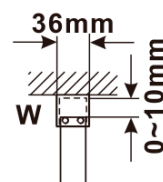

Objednací kód: ES1010

Základní informace

Značka: Polysan

Série: ESCA

Rozměry

Šířka: 967 mm

Výška: 2100 mm

Parametry

Záruka: 2 roky

Hmotnost / ks: 44 kg

Balení: 1 ks

Typ výplně: Čiré sklo

Úprava skla: Antidrop

Tloušťka skla: 8 mm

Technický list

MODEL	A,mm
ES1070/ES1170/ES1270/ES1370/ES1570	690~705
ES1080/ES1180/ES1280/ES1380/ES1580	790~805
ES1090/ES1190/ES1290/ES1390/ES1590	890~905
ES1010/ES1110/ES1210/ES1310/ES1510	990~1005
ES1011/ES1111/ES1211/ES1311/ES1511	1090~1105
ES1012/ES1112/ES1212/ES1312/ES1512	1190~1205
ES1013/ES1113/ES1213/ES1313/ES1513	1290~1305
ES1014/ES1114/ES1214/ES1314/ES1514	1390~1405
ES1015/ES1115/ES1215/ES1315/ES1515	1490~1505

MODEL	A,mm
ES1070/ES1170/ES1270/ES1370/ES1570	690~705
ES1080/ES1180/ES1280/ES1380/ES1580	790~805
ES1090/ES1190/ES1290/ES1390/ES1590	890~905
ES1010/ES1110/ES1210/ES1310/ES1510	990~1005
ES1011/ES1111/ES1211/ES1311/ES1511	1090~1105
ES1012/ES1112/ES1212/ES1312/ES1512	1190~1205
ES1013/ES1113/ES1213/ES1313/ES1513	1290~1305
ES1014/ES1114/ES1214/ES1314/ES1514	1390~1405
ES1015/ES1115/ES1215/ES1315/ES1515	1490~1505

MODEL	A,mm
ES1070/ES1170/ES1270/ES1370/ES1570	690-705
ES1080/ES1180/ES1280/ES1380/ES1580	790-805
ES1090/ES1190/ES1290/ES1390/ES1590	890-905
ES1010/ES1110/ES1210/ES1310/ES1510	990-1005
ES1011/ES1111/ES1211/ES1311/ES1511	1090-1105
ES1012/ES1112/ES1212/ES1312/ES1512	1190-1205
ES1013/ES1113/ES1213/ES1313/ES1513	1290-1305
ES1014/ES1114/ES1214/ES1314/ES1514	1390-1405
ES1015/ES1115/ES1215/ES1315/ES1515	1490-1505