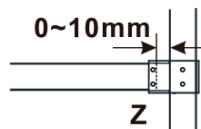

Objednací kód: ES1090

Základní informace

Značka: Polysan

Série: ESCA

Rozměry

Šířka: 867 mm

Výška: 2100 mm

Parametry

Typ výplně: Čiré sklo

Úprava skla: Antidrop

Tloušťka skla: 8 mm

Hmotnost / ks: 38.0 kg

Balení: 1 ks

Záruka: 3 roky

Technický list

MODEL	A,mm
ES1070/ES1170/ES1270/ES1370/ES1570	690~705
ES1080/ES1180/ES1280/ES1380/ES1580	790~805
ES1090/ES1190/ES1290/ES1390/ES1590	890~905
ES1010/ES1110/ES1210/ES1310/ES1510	990~1005
ES1011/ES1111/ES1211/ES1311/ES1511	1090~1105
ES1012/ES1112/ES1212/ES1312/ES1512	1190~1205
ES1013/ES1113/ES1213/ES1313/ES1513	1290~1305
ES1014/ES1114/ES1214/ES1314/ES1514	1390~1405
ES1015/ES1115/ES1215/ES1315/ES1515	1490~1505

MODEL	A,mm
ES1070/ES1170/ES1270/ES1370/ES1570	690~705
ES1080/ES1180/ES1280/ES1380/ES1580	790~805
ES1090/ES1190/ES1290/ES1390/ES1590	890~905
ES1010/ES1110/ES1210/ES1310/ES1510	990~1005
ES1011/ES1111/ES1211/ES1311/ES1511	1090~1105
ES1012/ES1112/ES1212/ES1312/ES1512	1190~1205
ES1013/ES1113/ES1213/ES1313/ES1513	1290~1305
ES1014/ES1114/ES1214/ES1314/ES1514	1390~1405
ES1015/ES1115/ES1215/ES1315/ES1515	1490~1505

MODEL	A,mm
ES1070/ES1170/ES1270/ES1370/ES1570	690-705
ES1080/ES1180/ES1280/ES1380/ES1580	790-805
ES1090/ES1190/ES1290/ES1390/ES1590	890-905
ES1010/ES1110/ES1210/ES1310/ES1510	990-1005
ES1011/ES1111/ES1211/ES1311/ES1511	1090-1105
ES1012/ES1112/ES1212/ES1312/ES1512	1190-1205
ES1013/ES1113/ES1213/ES1313/ES1513	1290-1305
ES1014/ES1114/ES1214/ES1314/ES1514	1390-1405
ES1015/ES1115/ES1215/ES1315/ES1515	1490-1505