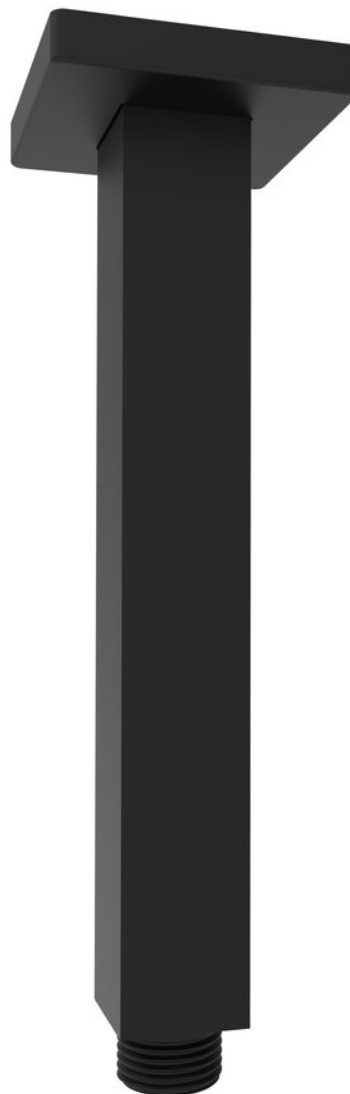

Objednací kód: 1205-07B

**Základní informace**

Značka: Sapho

**Rozměry**

Délka: 200 mm

Výška: 200 mm

**Parametry**

Záruka: 2 roky

Hmotnost / ks: 0.26 kg

Balení: 1 ks

Barva: Černá mat

Materiál: Mosaz

Tvar: Hranaté

Instalace: Stropní

3D model: ANO