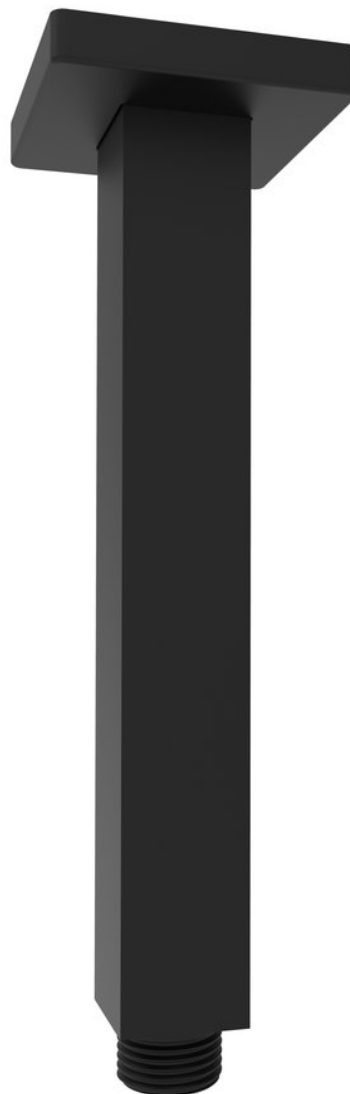

Objednací kód: 1205-07B

**Základní informace**

Značka: Sapho

**Rozměry**

Délka: 200 mm

Výška: 200 mm

**Parametry**

Barva: Černá mat

Materiál: Mosaz

Tvar: Hranaté

Instalace: Stropní

Hmotnost / ks: 0.26 kg

Balení: 1 ks

Záruka: 2 roky