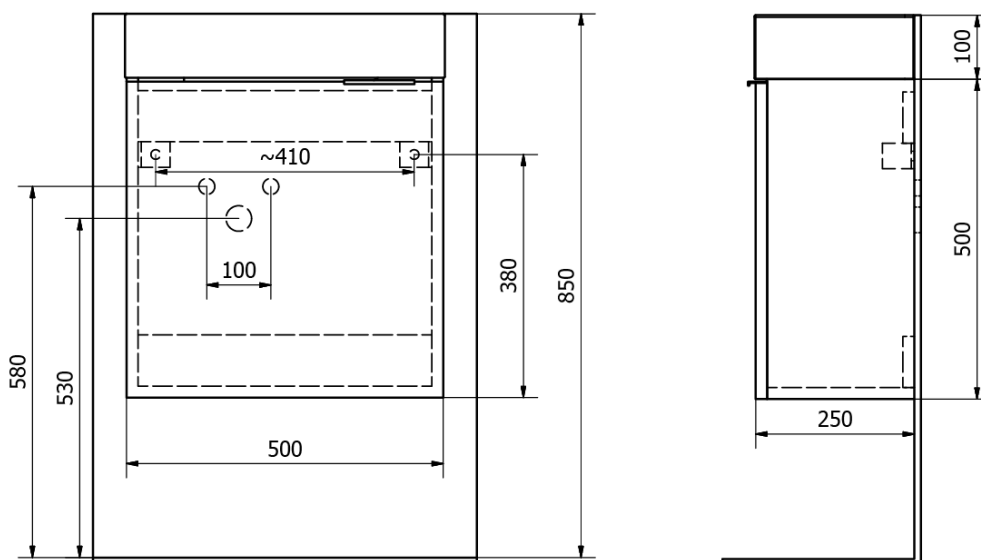

Technický list