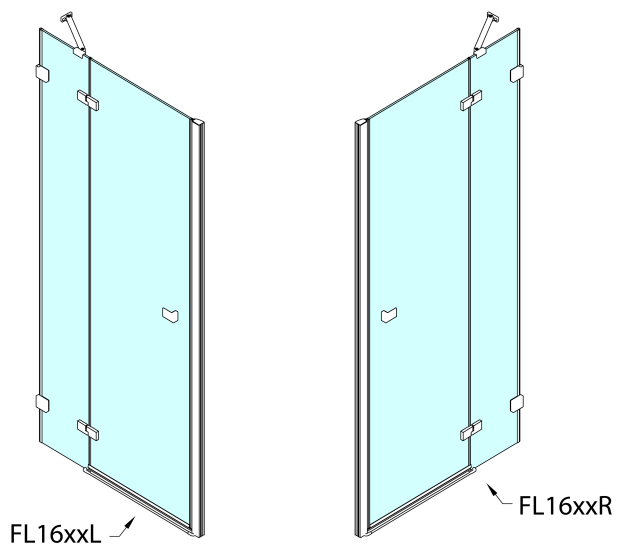

### Rozměry

Šířka: 1100 mm  
Výška: 2000 mm

### Parametry

Barva profilu: Chrom - Leštěný hliník  
Tvar: Dveře do niky  
Typ otevírání: Otevírací jednokřídlé  
Směr otevírání: Levé  
Šířka vstupu: 540 mm  
Typ výplně: Čiré sklo  
Úprava skla: Antidrop  
Tloušťka skla: 8 mm  
Instalační šířka od: 1090 mm  
Instalační šířka do: 1105 mm  
Vlastnosti: Bezrámové provedení  
Hmotnost / ks: 42.0 kg  
Balení: 1 ks  
Záruka: 2 roky

### Náhradní díly

Spodní těsnění na dveře, sklo 8mm, 1000mm (Objednací kód: 309D-08)  
Magnetické těsnění 45° pro sklo 8mm, 2000mm (Objednací kód: NDFL0342)

## Technický list

	A (mm)	B (mm)
FL1680	790-805	≈ 190
FL1690	890-905	≈ 290
FL1610	990-1005	≈ 390
FL1611	1090-1105	≈ 490
FL1612	1190-1205	≈ 590

CZ: Stavební připravenost pro montáž na dlažbu kóty A= vzdálenost mezi zdmi.