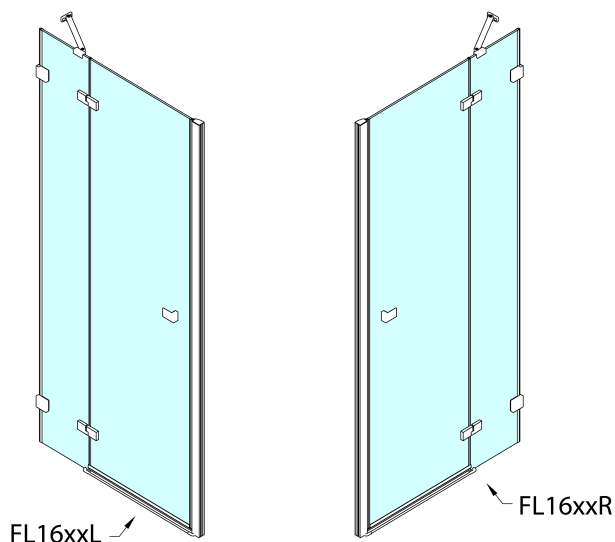

FORTIS EDGE sprchové dveře do niky 1100mm, čiré sklo, levé

Objednací kód: FL1611L

Základní informace

Značka: Polysan
Série: FORTIS EDGE

Rozměry

Šířka: 1100 mm
Výška: 2000 mm

Parametry

Barva profilu: Chrom
Tvar: Dveře do niky
Typ otevírání: Otevírací jednokřídlé
Směr otevírání: Levé
Šířka vstupu: 540 mm
Typ výplně: Čiré sklo
Úprava skla: Antidrop
Tloušťka skla: 8 mm
Instalační šířka od: 1090 mm
Instalační šířka do: 1105 mm
Vlastnosti: Bezrámové provedení
Hmotnost / ks: 42.0 kg
Balení: 1 ks
Záruka: 2 roky

Náhradní díly

Spodní těsnění na dveře, sklo 8mm, 1000mm (Objednací kód: 309D-08)
Svislé těsnění mezi skla 8mm (Objednací kód: NDFL0503)

Technický list

	A (mm)	B (mm)
FL1680	790-805	≈ 190
FL1690	890-905	≈ 290
FL1610	990-1005	≈ 390
FL1611	1090-1105	≈ 490
FL1612	1190-1205	≈ 590

CZ: Stavební připravenost pro montáž na dlažbu kóty A= vzdálenost mezi zdmi.

EN: Construction readiness for floor mounting dimension A= distance between walls.