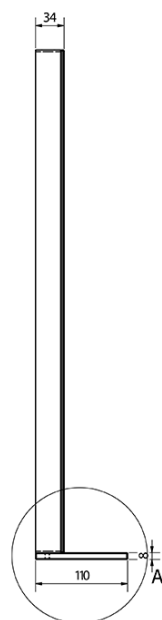

Objednací kód: KSET-069

## Rozměry

Šířka: 800 mm

## Parametry

Záruka: 2 roky

Hmotnost / set: 45.9 kg

Balení: 3 ks

Barva: Bílá

Materiál: MDF/lamino

Instalace: Závěsné na stěnu

Typ skříňky: Zásuvky

Technický list

A ( 1 : 1 )