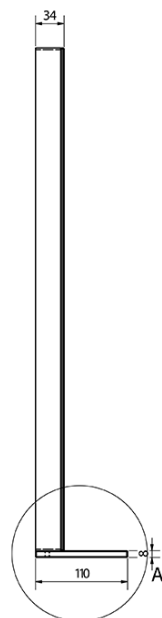

Objednací kód: KSET-069

Základní informace

Značka: Sapho
Série: THEIA

Rozměry

Šířka: 800 mm

Parametry

Barva: Bílá
Materiál: MDF/lamino
Instalace: Závěsné na stěnu
Typ skříňky: Zásuvky
Typ umyvadla: Klasické umyvadlo
Typ zrcadla: Zrcadla s osvětlením, Zrcadla s policí
Ovládání světla: Není součástí
Příkon: 9.6 W
Barva LED: Denní bílá (4 000 - 5 000 K)
Životnost (LED): 50000 hod.
Výbava: Tiché a plynulé zavírání
Hmotnost / set: 45.9 kg
Balení: 3 ks
Záruka: 2 roky

Technický list

A (1 : 1)