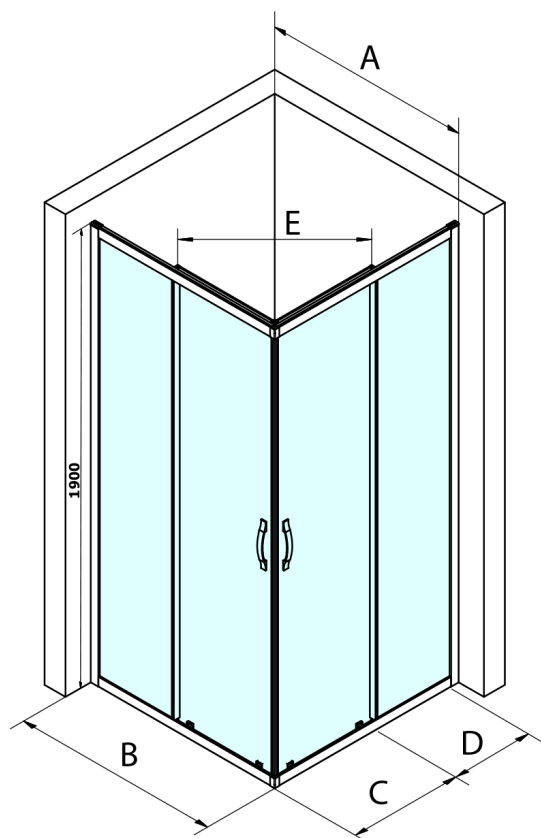

**SIGMA SIMPLY obdélníkový sprchový kout 1100x1000 mm,
L/P varianta, rohový vstup, čiré sklo**

Objednací kód: GS2111-02

Základní informace

Značka: Gelco
Série: SIGMA SIMPLY

Rozměry

Šířka: 1100 mm
Výška: 1900 mm
Hloubka: 1000 mm

Parametry

Barva profilu: Chrom - Leštěný hliník
Tvar: Obdélník - rohový vstup
Typ otevírání: Posuvné
Šířka vstupu: 570 mm
Typ výplně: Čiré sklo
Úprava skla: Coated glass
Tloušťka skla: 6 mm
Vlastnosti: Rámové provedení
Hmotnost / ks: 70.0 kg
Balení: 2 ks
Záruka: 3 roky

Technický list

MODEL	A	B	C	D	E
GS2180	780-800	800	410	315	432
GS2190	880-900	900	460	365	503
GS2110	980-1000	1000	510	415	570
GS2111	1080-1100	1100	560	515	570
GS2112	1180-1200	1200	610	615	570
GS2480	780-800	800	410	315	432
GS2490	880-900	900	460	365	503
GS2410	980-1000	1000	510	415	570

Size	E
1200x1100	570
1200x1000	570
1200x900	538
1200x800	503
1100x1000	570
1100x800	503
1100x900	538
1000x900	538
1000x800	503
900x800	468