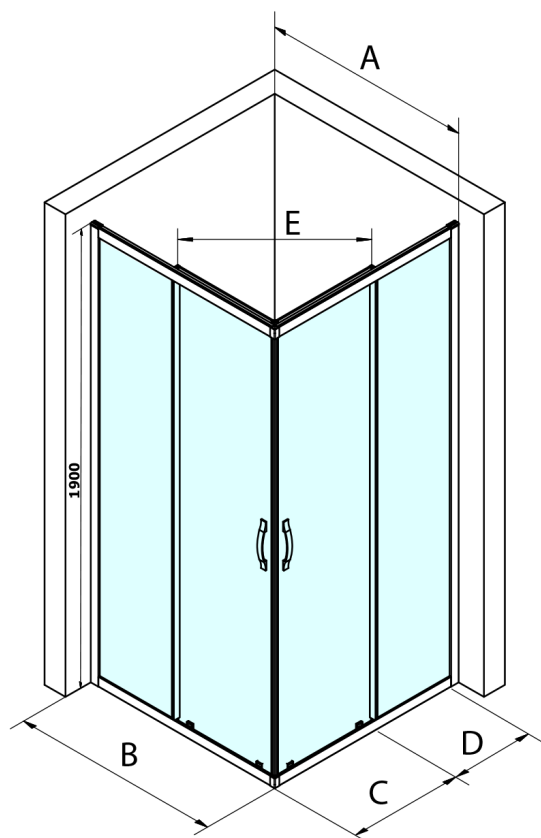

**SIGMA SIMPLY obdélníkový sprchový kout 1200x1000 mm,  
L/P varianta, rohový vstup, čiré sklo**

**Objednací kód:** GS2112-03

**Základní informace**

**Značka:** Gelco  
**Série:** SIGMA SIMPLY

**Rozměry**

**Šířka:** 1200 mm  
**Výška:** 1900 mm  
**Hloubka:** 1000 mm

**Parametry**

**Barva profilu:** Chrom - Leštěný hliník  
**Tvar:** Obdélník - rohový vstup  
**Typ otevírání:** Posuvné  
**Šířka vstupu:** 570 mm  
**Typ výplně:** Čiré sklo  
**Úprava skla:** Coated glass  
**Tloušťka skla:** 6 mm  
**Vlastnosti:** Rámové provedení  
**Hmotnost / ks:** 70.0 kg  
**Balení:** 2 ks  
**Záruka:** 3 roky

## Technický list

MODEL	A	B	C	D	E
GS2180	780-800	800	410	315	432
GS2190	880-900	900	460	365	503
GS2110	980-1000	1000	510	415	570
GS2111	1080-1100	1100	560	515	570
GS2112	1180-1200	1200	610	615	570
GS2480	780-800	800	410	315	432
GS2490	880-900	900	460	365	503
GS2410	980-1000	1000	510	415	570

Size	E
1200x1100	570
1200x1000	570
1200x900	538
1200x800	503
1100x1000	570
1100x800	503
1100x900	538
1000x900	538
1000x800	503
900x800	468