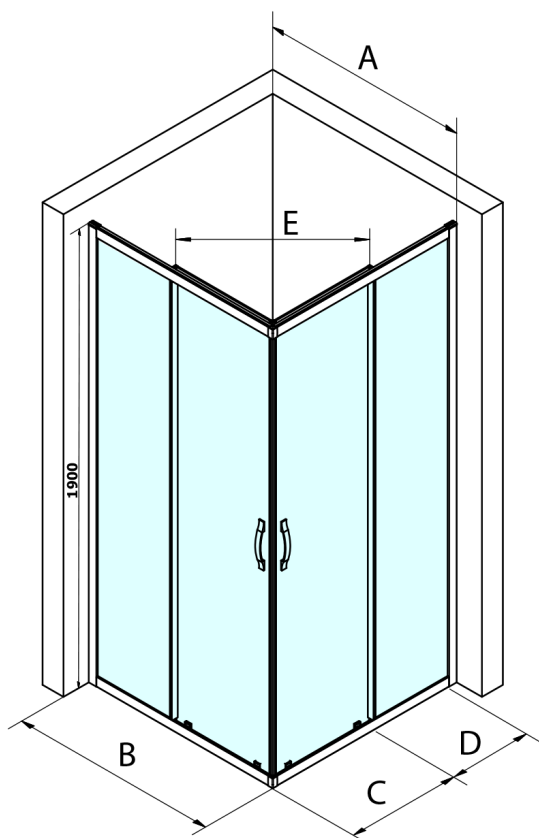

**SIGMA SIMPLY obdélníkový sprchový kout 1200x1000 mm,  
L/P varianta, rohový vstup, čiré sklo**

**Objednací kód:** GS2112-03

**Základní informace**

**Značka:** Gelco  
**Série:** SIGMA SIMPLY

**Rozměry**

**Šířka:** 1200 mm  
**Výška:** 1900 mm  
**Hloubka:** 1000 mm

**Parametry**

**Barva profilu:** Chrom - Leštěný hliník  
**Tvar:** Obdélník - rohový vstup  
**Typ otevírání:** Posuvné  
**Šířka vstupu:** 570 mm  
**Typ výplně:** Čiré sklo  
**Úprava skla:** Coated glass  
**Tloušťka skla:** 6 mm  
**Vlastnosti:** Rámové provedení  
**Hmotnost / ks:** 70.0 kg  
**Balení:** 2 ks  
**Záruka:** 3 roky

## Technický list

MODEL	A	B	C	D	E
GS2180	780-800	800	410	315	432
GS2190	880-900	900	460	365	503
GS2110	980-1000	1000	510	415	570
GS2111	1080-1100	1100	560	515	570
GS2112	1180-1200	1200	610	615	570
GS2480	780-800	800	410	315	432
GS2490	880-900	900	460	365	503
GS2410	980-1000	1000	510	415	570

Size	E
1200x1100	570
1200x1000	570
1200x900	538
1200x800	503
1100x1000	570
1100x800	503
1100x900	538
1000x900	538
1000x800	503
900x800	468