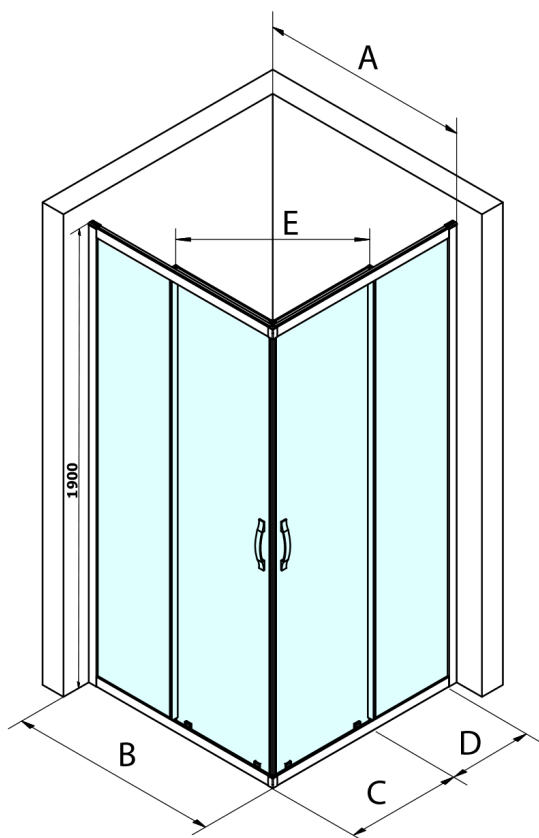

**SIGMA SIMPLY obdélníkový sprchový kout 1200x1000 mm,  
L/P varianta, rohový vstup, čiré sklo**

**Objednací kód:** GS2112-03

**Základní informace**

**Značka:** Gelco  
**Série:** SIGMA SIMPLY

**Rozměry**

**Šířka:** 1200 mm  
**Výška:** 1900 mm  
**Hloubka:** 1000 mm

**Parametry**

**Záruka:** 3 roky  
**Hmotnost / ks:** 70 kg  
**Balení:** 2 ks  
**Barva profilu:** Chrom  
**Tvar:** Obdélník - rohový vstup  
**Typ otevírání:** Posuvné  
**Šířka vstupu:** 570 mm  
**Typ výplně:** Čiré sklo  
**Úprava skla:** Coated glass  
**Tloušťka skla:** 6 mm  
**Vlastnosti:** Rámové provedení

## Technický list

MODEL	A	B	C	D	E
GS2180	780-800	800	410	315	432
GS2190	880-900	900	460	365	503
GS2110	980-1000	1000	510	415	570
GS2111	1080-1100	1100	560	515	570
GS2112	1180-1200	1200	610	615	570
GS2480	780-800	800	410	315	432
GS2490	880-900	900	460	365	503
GS2410	980-1000	1000	510	415	570

Size	E
1200x1100	570
1200x1000	570
1200x900	538
1200x800	503
1100x1000	570
1100x800	503
1100x900	538
1000x900	538
1000x800	503
900x800	468