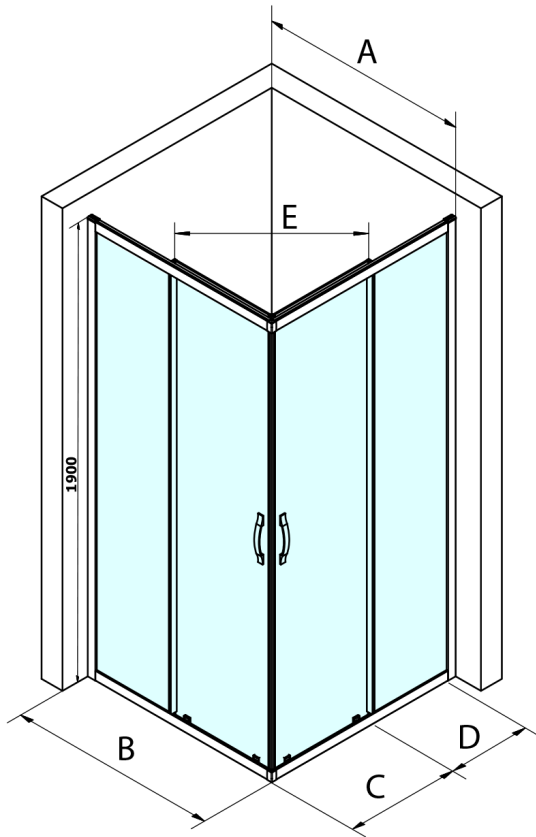

SIGMA SIMPLY čtvercový sprchový kout 1200x1200 mm, rohový vstup, čiré sklo

Objednací kód: GS2112-01

Základní informace

Značka: Gelco
Série: SIGMA SIMPLY

Rozměry

Šířka: 1200 mm
Výška: 1900 mm
Hloubka: 1200 mm

Parametry

Záruka: 3 roky
Hmotnost / ks: 70 kg
Balení: 2 ks
Barva profilu: Chrom
Tvar: Čtvercové - rohový vstup
Typ otevírání: Posuvné
Šířka vstupu: 570 mm
Typ výplně: Čiré sklo
Úprava skla: Coated glass
Tloušťka skla: 6 mm
Vlastnosti: Rámové provedení

**SIGMA SIMPLY čtvercový sprchový kout 1200x1200 mm,
rohový vstup, čiré sklo**

Technický list

MODEL	A	B	C	D	E
GS2180	780-800	800	410	315	432
GS2190	880-900	900	460	365	503
GS2110	980-1000	1000	510	415	570
GS2111	1080-1100	1100	560	515	570
GS2112	1180-1200	1200	610	615	570
GS2480	780-800	800	410	315	432
GS2490	880-900	900	460	365	503
GS2410	980-1000	1000	510	415	570

Size	E
1200x1100	570
1200x1000	570
1200x900	538
1200x800	503
1100x1000	570
1100x800	503
1100x900	538
1000x900	538
1000x800	503
900x800	468