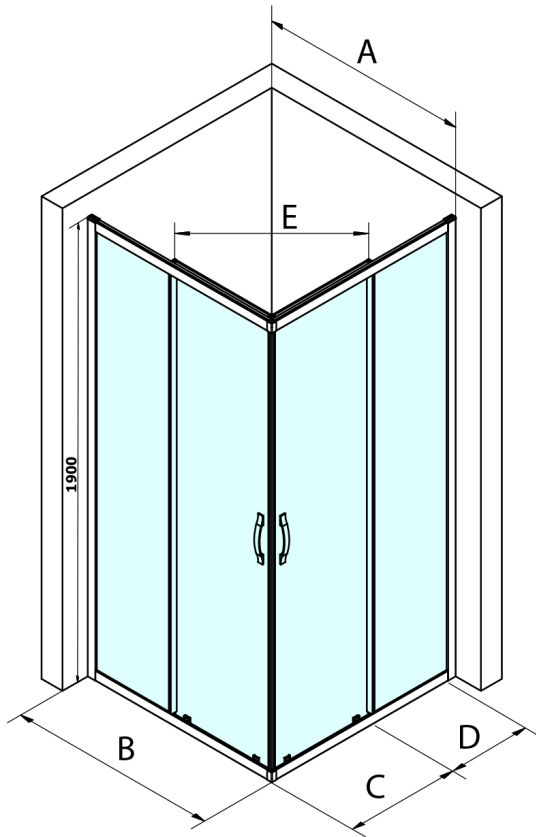

SIGMA SIMPLY čtvercový sprchový kout 1200x1200 mm, rohový vstup, čiré sklo

Objednací kód: GS2112-01

Základní informace

Značka: Gelco
Série: SIGMA SIMPLY

Rozměry

Šířka: 1200 mm
Výška: 1900 mm
Hloubka: 1200 mm

Parametry

Barva profilu: Chrom - Leštěný hliník
Tvar: Čtvercové - rohový vstup
Typ otevírání: Posuvné
Šířka vstupu: 570 mm
Typ výplně: Čiré sklo
Úprava skla: Coated glass
Tloušťka skla: 6 mm
Vlastnosti: Rámové provedení
Hmotnost / ks: 70.0 kg
Balení: 2 ks
Záruka: 3 roky

**SIGMA SIMPLY čtvercový sprchový kout 1200x1200 mm,
rohový vstup, čiré sklo**

Technický list

MODEL	A	B	C	D	E
GS2180	780-800	800	410	315	432
GS2190	880-900	900	460	365	503
GS2110	980-1000	1000	510	415	570
GS2111	1080-1100	1100	560	515	570
GS2112	1180-1200	1200	610	615	570
GS2480	780-800	800	410	315	432
GS2490	880-900	900	460	365	503
GS2410	980-1000	1000	510	415	570

Size	E
1200x1100	570
1200x1000	570
1200x900	538
1200x800	503
1100x1000	570
1100x800	503
1100x900	538
1000x900	538
1000x800	503
900x800	468