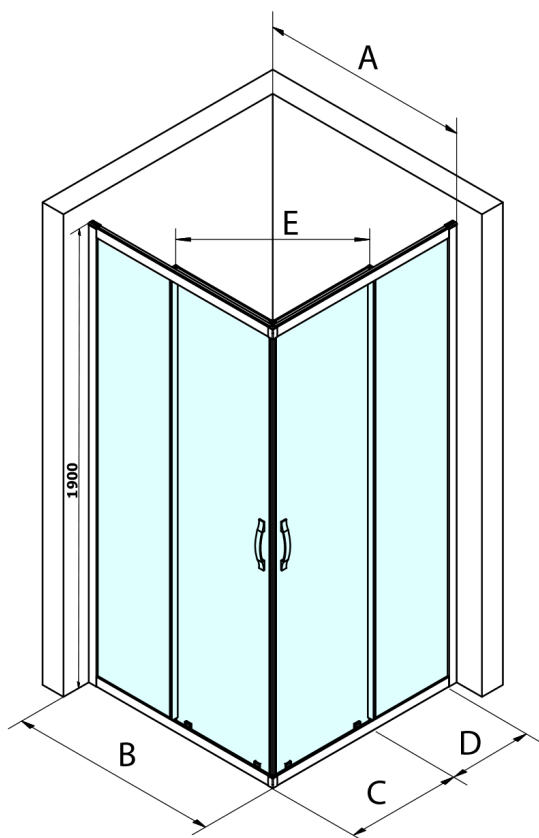

SIGMA SIMPLY BLACK čtvercový sprchový kout 1100x1100 mm, rohový vstup, čiré sklo

Objednací kód: GS2111B-01

Základní informace

Značka: Gelco
Série: SIGMA SIMPLY BLACK

Rozměry

Šířka: 1100 mm
Výška: 1900 mm
Hloubka: 1100 mm

Parametry

Záruka: 3 roky
Hmotnost / ks: 64 kg
Balení: 2 ks
Barva profilu: Černá mat
Tvar: Čtvercové - rohový vstup
Typ otevírání: Posuvné
Šířka vstupu: 570 mm
Typ výplně: Čiré sklo
Úprava skla: Coated glass
Tloušťka skla: 6 mm
Vlastnosti: Rámové provedení

SIGMA SIMPLY BLACK čtvercový sprchový kout 1100x1100 mm, rohový vstup, čiré sklo

Technický list

MODEL	A	B	C	D	E
GS2180B	780-800	800	410	315	432
GS2190B	880-900	900	460	365	503
GS2110B	980-1000	1000	510	415	570
GS2111B	1080-1100	1100	560	515	570
GS2112B	1180-1200	1200	610	615	570
GS2480B	780-800	800	410	315	432
GS2490B	880-900	900	460	365	503
GS2410B	980-1000	1000	510	415	570

Size	E
1200x1100	570
1200x1000	570
1200x900	538
1200x800	503
1100x1000	570
1100x800	503
1100x900	538
1000x900	538
1000x800	503
900x800	468