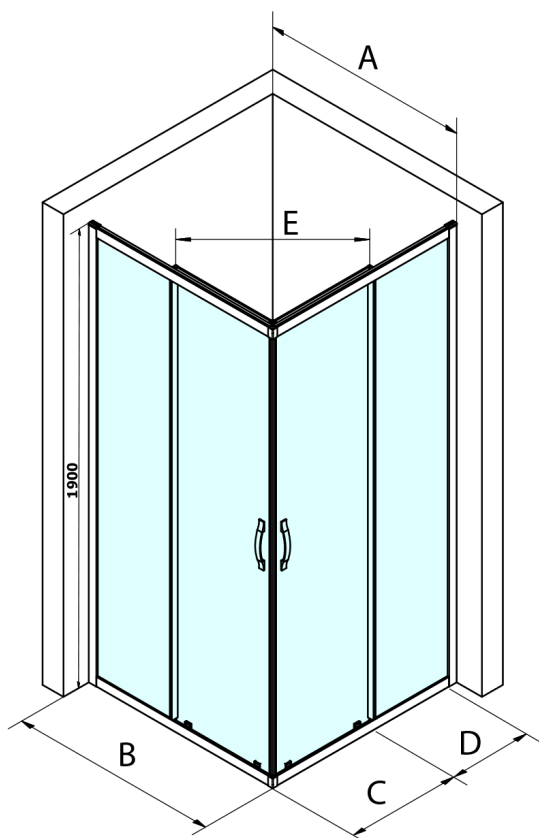

## Rozměry

Šířka: 1100 mm  
Výška: 1900 mm  
Hloubka: 1100 mm

## Parametry

Barva profilu: Černá mat  
Tvar: Čtvercové - rohový vstup  
Typ otevírání: Posuvné  
Šířka vstupu: 570 mm  
Typ výplně: Čiré sklo  
Úprava skla: Coated glass  
Tloušťka skla: 6 mm  
Vlastnosti: Rámové provedení  
Hmotnost / ks: 64.0 kg  
Balení: 2 ks  
Záruka: 3 roky

**SIGMA SIMPLY BLACK čtvercový sprchový kout 1100x1100 mm, rohový vstup, čiré sklo**

**Technický list**

MODEL	A	B	C	D	E
GS2180B	780-800	800	410	315	432
GS2190B	880-900	900	460	365	503
GS2110B	980-1000	1000	510	415	570
GS2111B	1080-1100	1100	560	515	570
GS2112B	1180-1200	1200	610	615	570
GS2480B	780-800	800	410	315	432
GS2490B	880-900	900	460	365	503
GS2410B	980-1000	1000	510	415	570

Size	E
1200x1100	570
1200x1000	570
1200x900	538
1200x800	503
1100x1000	570
1100x800	503
1100x900	538
1000x900	538
1000x800	503
900x800	468