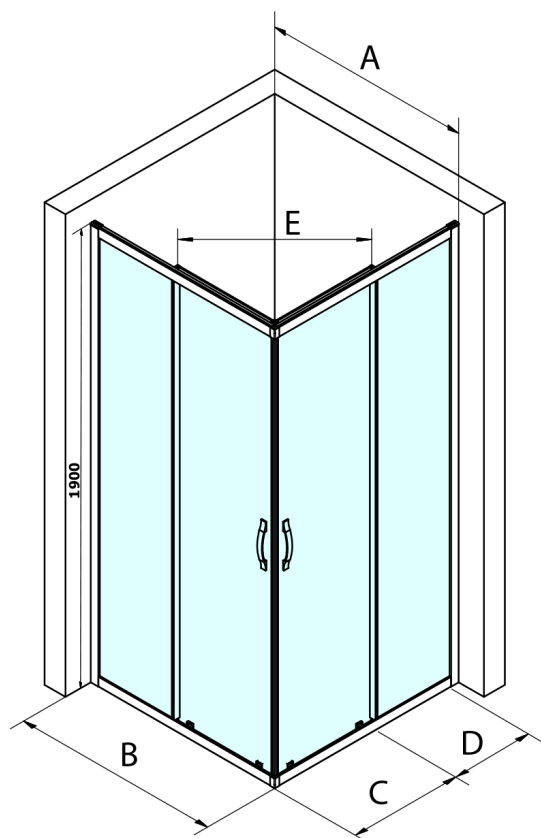

SIGMA SIMPLY BLACK obdélníkový sprchový kout 1200x800 mm, L/P varianta, rohový vstup, čiré sklo

Objednací kód: GS2112B-05

Základní informace

Značka: Gelco
Série: SIGMA SIMPLY BLACK

Rozměry

Šířka: 1200 mm
Výška: 1900 mm
Hloubka: 800 mm

Parametry

Barva profilu: Černá mat
Tvar: Obdélník - rohový vstup
Typ otevírání: Posuvné
Šířka vstupu: 503 mm
Typ výplně: Čiré sklo
Úprava skla: Coated glass
Tloušťka skla: 6 mm
Vlastnosti: Rámové provedení
Hmotnost / ks: 61.0 kg
Balení: 2 ks
Záruka: 3 roky

SIGMA SIMPLY BLACK obdélníkový sprchový kout
1200x800 mm, L/P varianta, rohový vstup, čiré sklo

Technický list

MODEL	A	B	C	D	E
GS2180B	780-800	800	410	315	432
GS2190B	880-900	900	460	365	503
GS2110B	980-1000	1000	510	415	570
GS2111B	1080-1100	1100	560	515	570
GS2112B	1180-1200	1200	610	615	570
GS2480B	780-800	800	410	315	432
GS2490B	880-900	900	460	365	503
GS2410B	980-1000	1000	510	415	570

Size	E
1200x1100	570
1200x1000	570
1200x900	538
1200x800	503
1100x1000	570
1100x800	503
1100x900	538
1000x900	538
1000x800	503
900x800	468