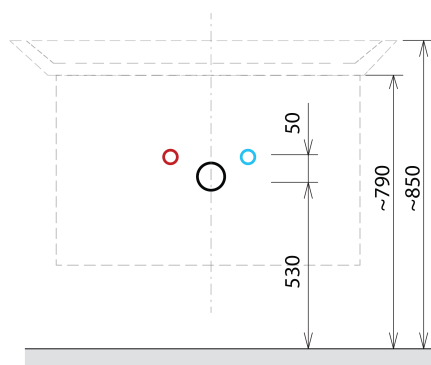

Installation of drain + hot & cold water pipes