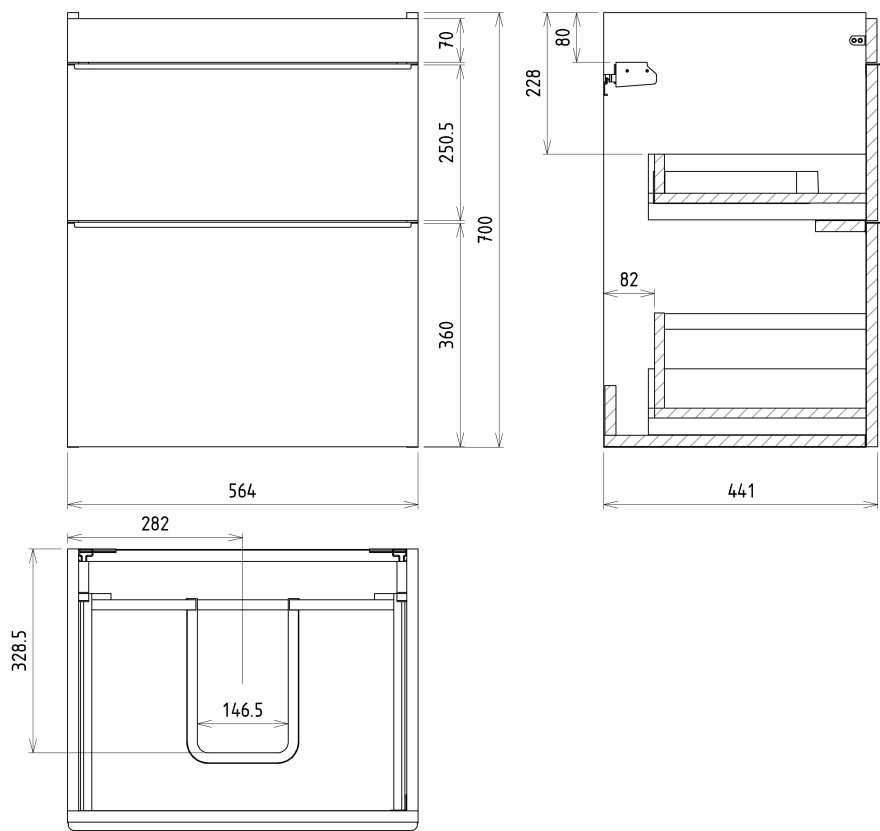

## Rozměry

Šířka: 600 mm

## Parametry

Barva: Šedá  
Dekor: Dub stříbrný  
Materiál: MDF/lamino  
Instalace: Závěsné na stěnu  
Typ skříňky: Zásuvky  
Typ umyvadla: Klasické umyvadlo  
Ovládání světla: Není součástí  
Příkon: 6 W  
Barva LED: Studená bílá (5 700 - 6 500 K)  
Svítivost: 457 lm  
Výbava: Tiché a plynulé zavírání, Osvětlení  
Hmotnost / set: 84.888 kg  
Balení: 5 ks  
Záruka: 2 roky

Technický list

Installation of drain + hot & cold water pipes