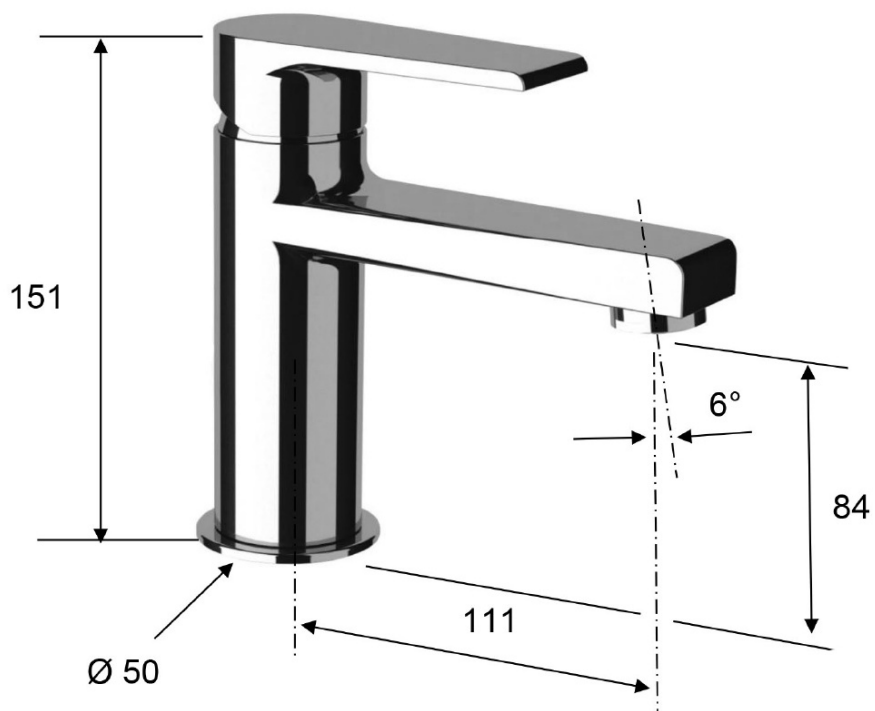

Objednací kód: KSET-051

Základní informace

Značka: Sapho

Rozměry

Šířka: 600 mm

Parametry

Záruka: 2 roky
Hmotnost / set: 84.458 kg
Balení: 5 ks
Barva: Šedá
Dekor: Dub stříbrný
Materiál: MDF/lamino
Instalace: Závěsné na stěnu
Typ skříňky: Zásuvky
Typ umyvadla: Klasické umyvadlo
Ovládání světla: Není součástí
Příkon: 6 W
Barva LED: Studená bílá (5 700 - 6 500 K)
Svítivost: 457 lm
Výbava: Tiché a plynulé zavírání, Osvětlení

Technický list

Installation of drain + hot & cold water pipes