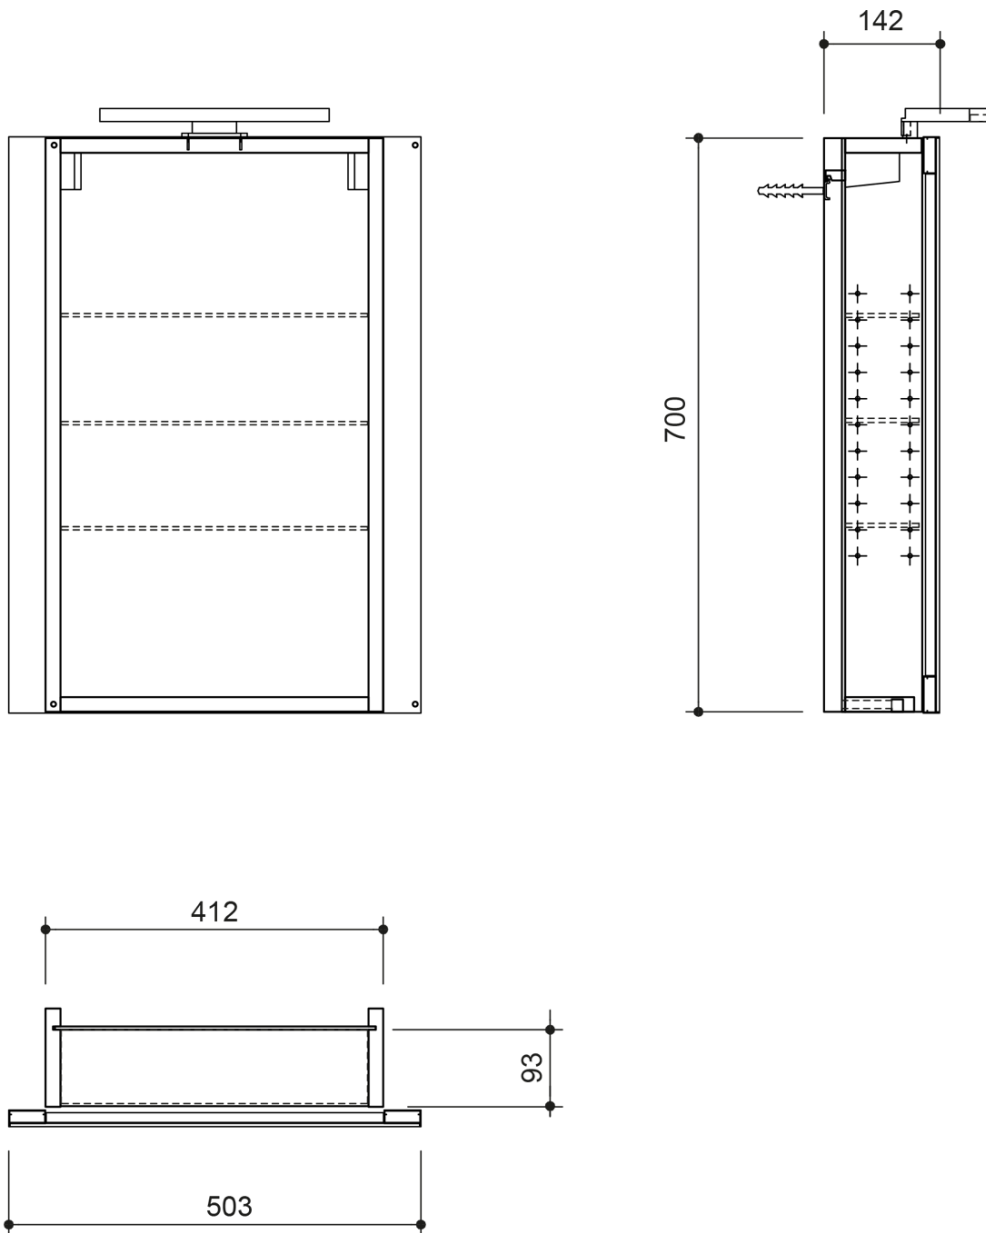

Technický list