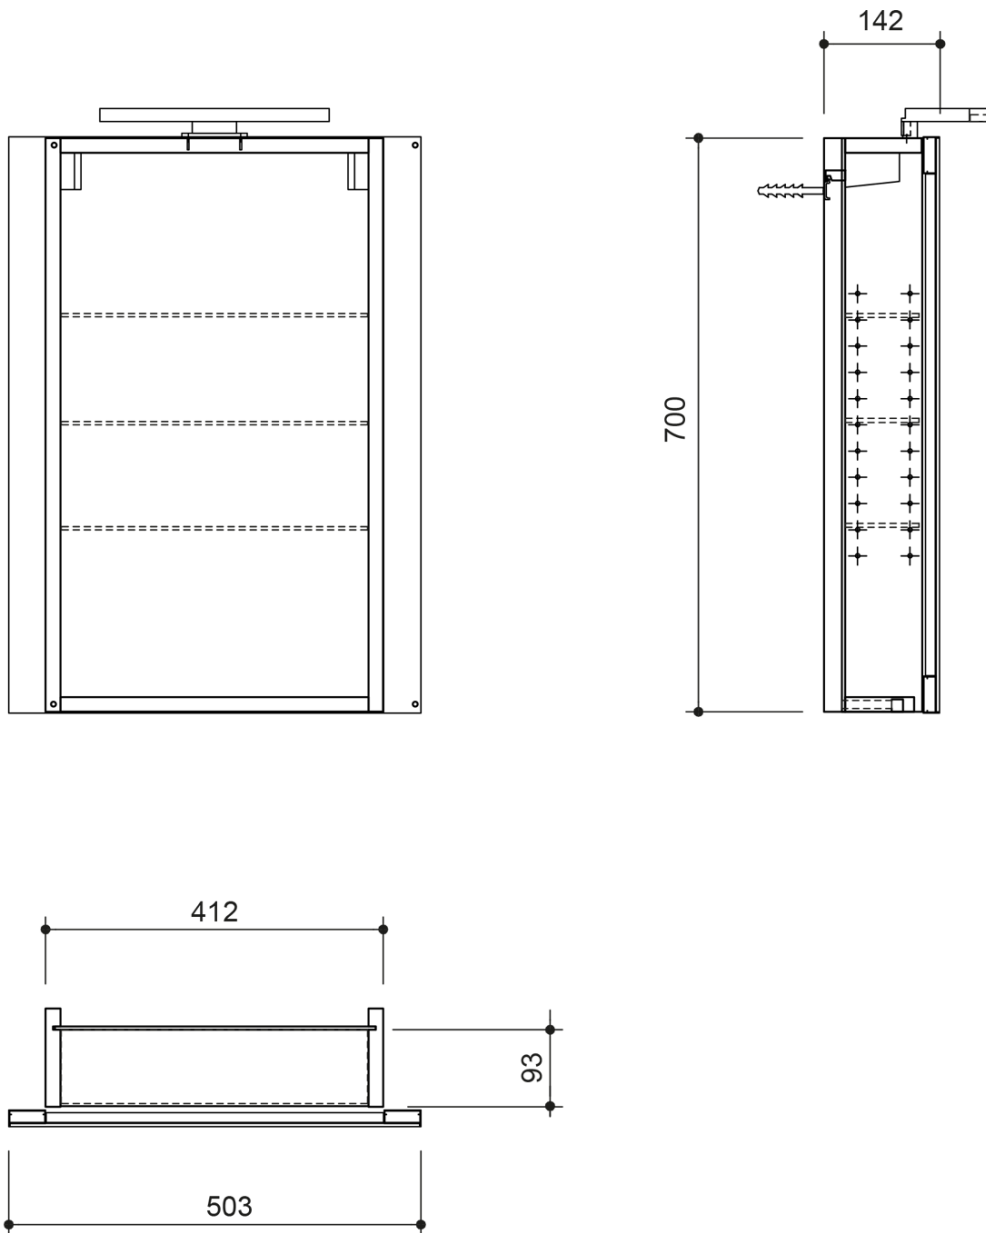

Objednací kód: KSET-051

Základní informace

Značka: Sapho

Rozměry

Šířka: 600 mm

Parametry

Záruka: 2 roky
Hmotnost / set: 84.458 kg
Balení: 5 ks
Barva: Šedá
Dekor: Dub stříbrný
Materiál: MDF/lamino
Instalace: Závěsné na stěnu
Typ skříňky: Zásuvky
Typ umyvadla: Klasické umyvadlo
Ovládání světla: Není součástí
Příkon: 6 W
Barva LED: Studená bílá (5 700 - 6 500 K)
Svítivost: 457 lm
Výbava: Tiché a plynulé zavírání, Osvětlení

Technický list

Installation of drain + hot & cold water pipes