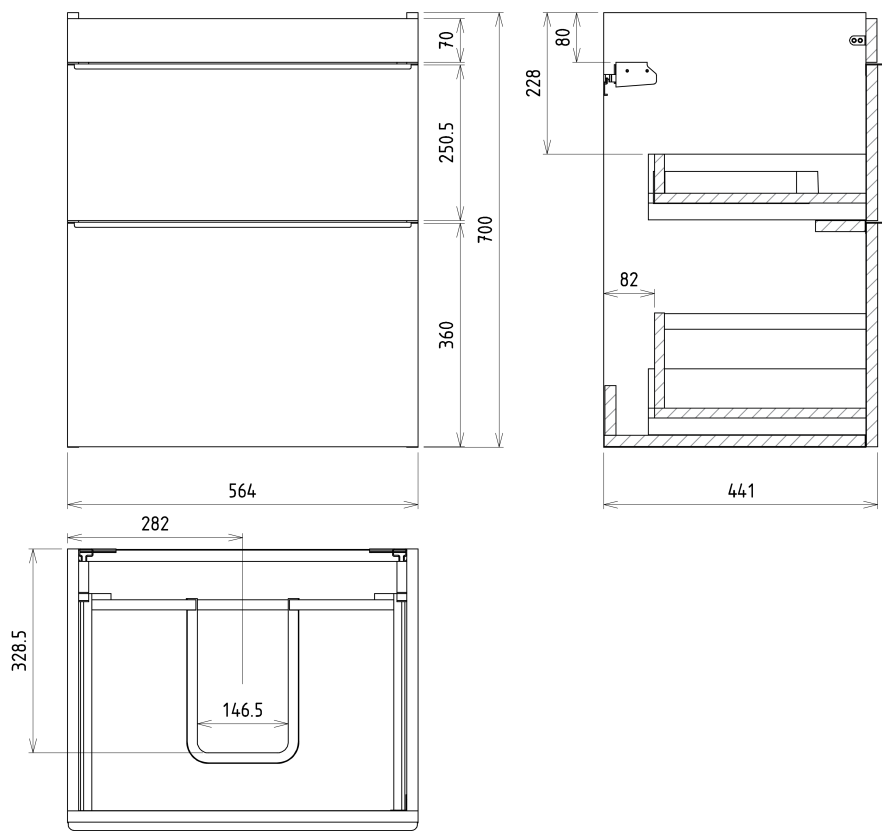

Objednací kód: KSET-051

Základní informace

Značka: Sapho

Rozměry

Šířka: 600 mm

Parametry

Záruka: 2 roky
Hmotnost / set: 84.458 kg
Balení: 5 ks
Barva: Šedá
Dekor: Dub stříbrný
Materiál: MDF/lamino
Instalace: Závěsné na stěnu
Typ skříňky: Zásuvky
Typ umyvadla: Klasické umyvadlo
Ovládání světla: Není součástí
Příkon: 6 W
Barva LED: Studená bílá (5 700 - 6 500 K)
Svítivost: 457 lm
Výbava: Tiché a plynulé zavírání, Osvětlení

Technický list

Installation of drain + hot & cold water pipes