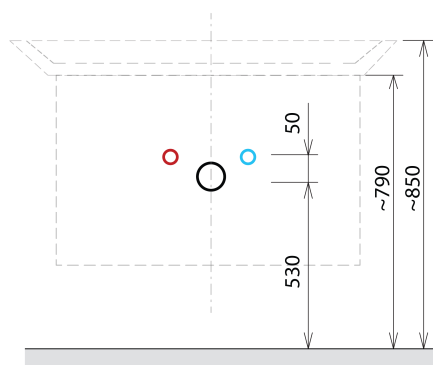

Objednací kód: KSET-051

Základní informace

Značka: Sapho

Rozměry

Šířka: 600 mm

Parametry

Záruka: 2 roky
Hmotnost / set: 84.458 kg
Balení: 5 ks
Barva: Šedá
Dekor: Dub stříbrný
Materiál: MDF/lamino
Instalace: Závěsné na stěnu
Typ skříňky: Zásuvky
Typ umyvadla: Klasické umyvadlo
Ovládání světla: Není součástí
Příkon: 6 W
Barva LED: Studená bílá (5 700 - 6 500 K)
Svítivost: 457 lm
Výbava: Tiché a plynulé zavírání, Osvětlení

Technický list

Installation of drain + hot & cold water pipes