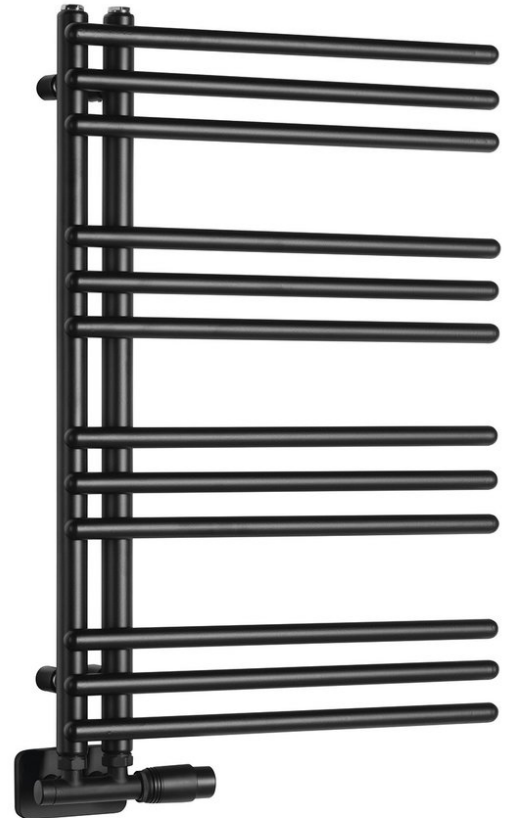

# POSEIDON otopné těleso 450x740mm, černá mat

Objednací kód: PS474B

## Základní informace

Značka: Aqualine  
Série: POSEIDON

## Rozměry

Šířka: 450 mm  
Výška: 740 mm  
Objem: 2.5 l

## Parametry

Barva: Černá mat  
Materiál: Ocel  
Tvar: Tvar E  
Instalace: Otočné o 180°  
Doporučená el. topná tyč: 200 W  
Možnost vytápění: Elektrické vytápění, Kombinované vytápění, Ústřední vytápění  
Umístění připojení 50 mm: Nesymetrické (na bok)  
Rozteč připojení: 50 mm  
Výkon: 249 W  
Teplotní spád: 75/65/20 °C  
Hmotnost / ks: 7.5 kg  
Balení: 1 ks  
Záruka: 2 roky