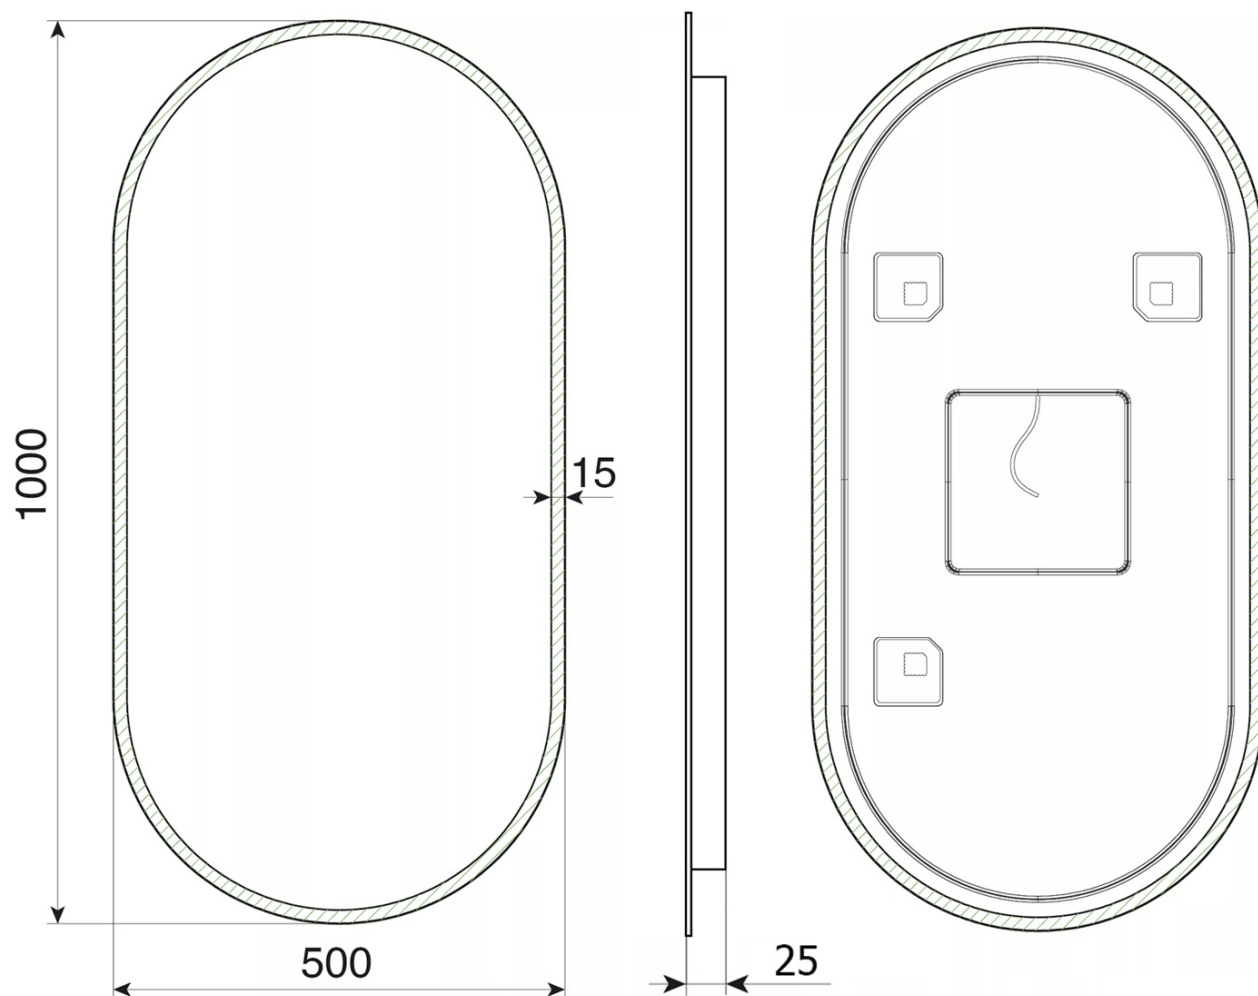

Objednací kód: KSET-037

Základní informace

Značka: Sapho
Série: VIERA

Rozměry

Šířka: 1200 mm

Parametry

Barva: Bílá mat, Hnědá
Dekor: Dub Alabama
Materiál: DTDL, Solid Surface - Umělý kámen
Instalace: Závěsné na stěnu
Typ skříňky: Zásuvky
Typ umyvadla: Umyvadlo na desku
Typ zrcadla: Zrcadla podsvícená
Ovládání světla: Není součástí
Příkon: 28 W
Barva LED: Denní bílá (4 000 - 5 000 K)
Svítivost: 2350 lm
Životnost (LED): 50000 hod.
Výbava: Tiché a plynulé zavírání
Hmotnost / set: 101.556 kg
Balení: 7 ks
Záruka: 2 roky

Technický list

Installation of drain + hot & cold water pipes