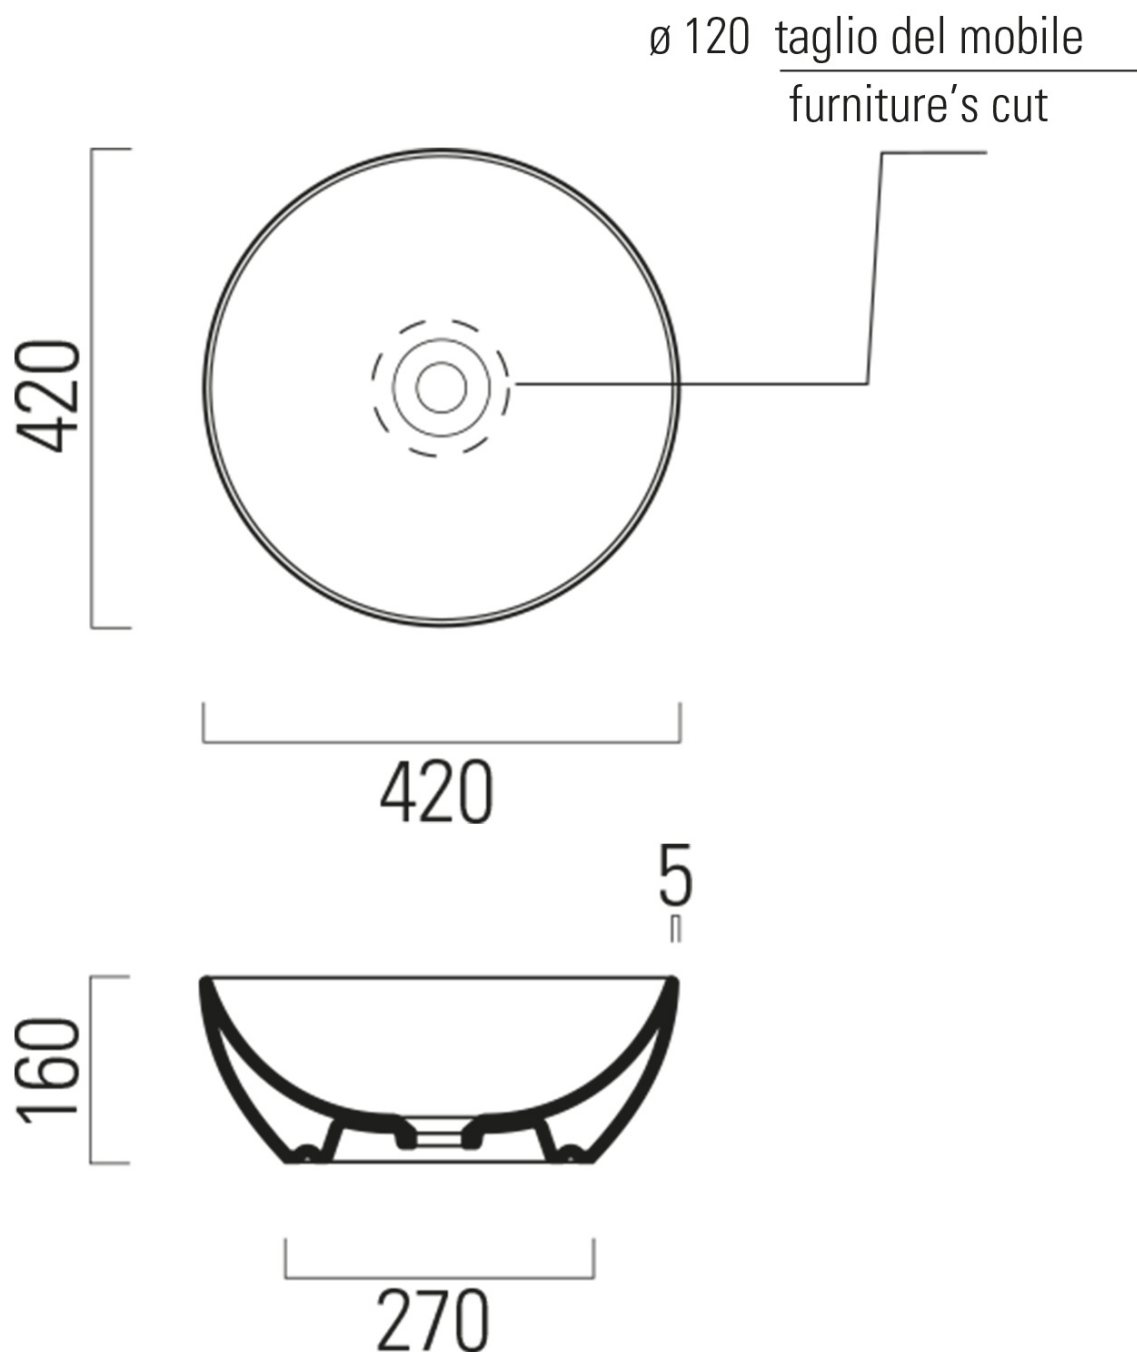

Technický list