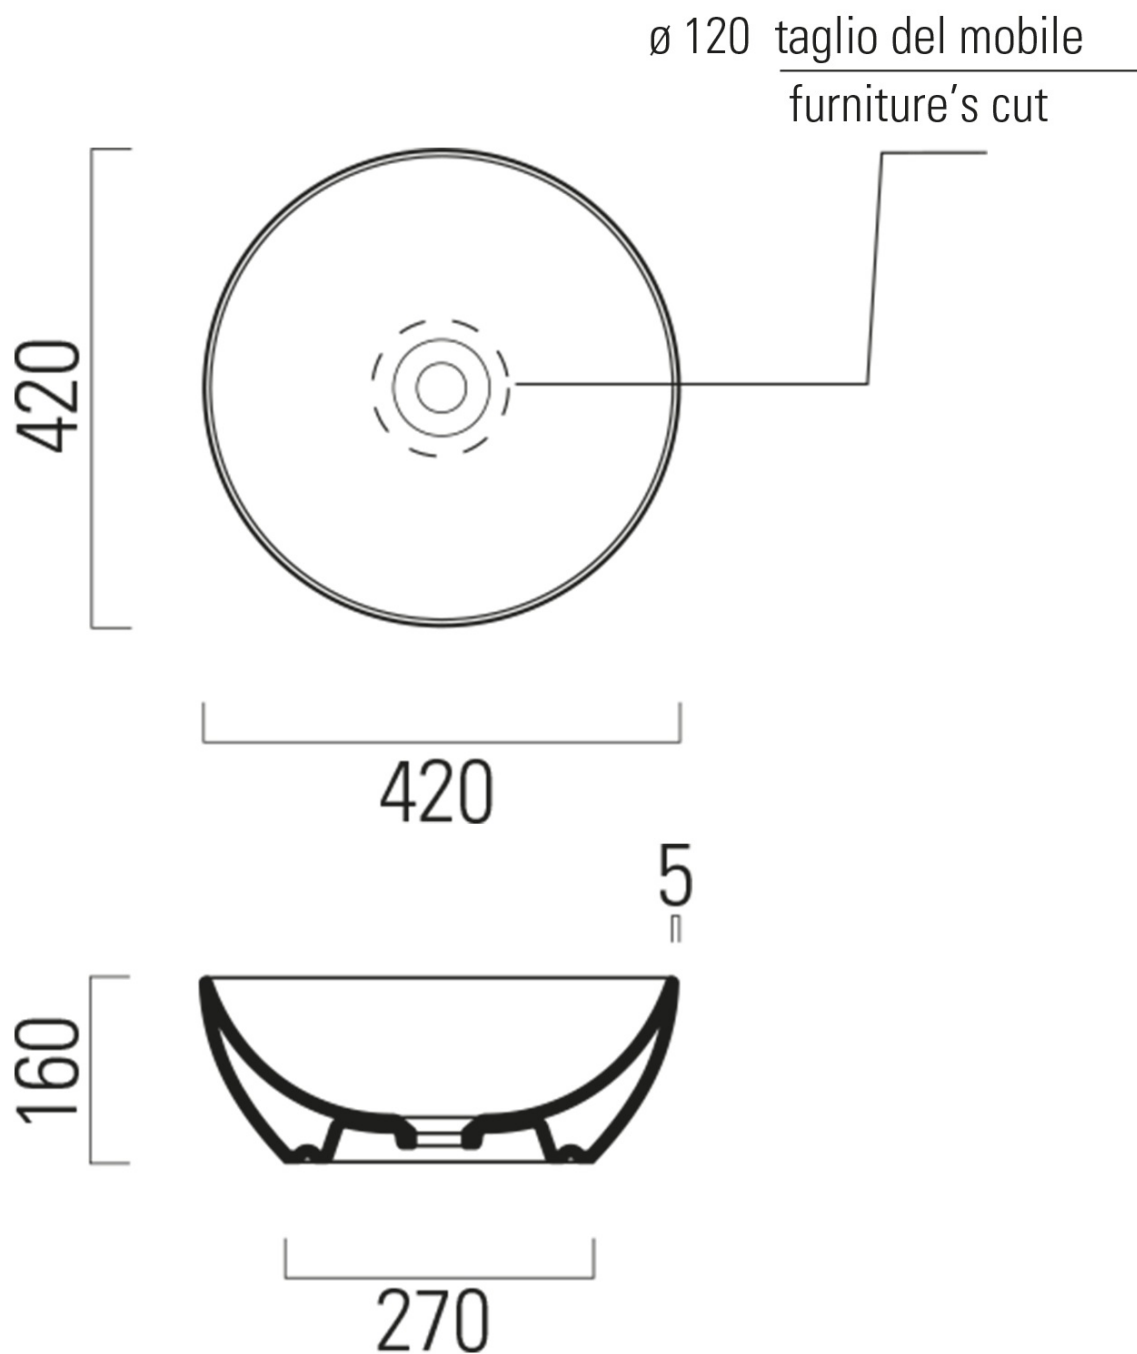

Objednací kód: KSET-037

Základní informace

Značka: Sapho
Série: VIERA

Rozměry

Šířka: 1200 mm

Parametry

Barva: Bílá mat, Hnědá
Dekor: Dub Alabama
Materiál: DTDL, Solid Surface - Umělý kámen
Instalace: Závěsné na stěnu
Typ skříňky: Zásuvky
Typ umyvadla: Umyvadlo na desku
Typ zrcadla: Zrcadla podsvícená
Ovládání světla: Není součástí
Příkon: 28 W
Barva LED: Denní bílá (4 000 - 5 000 K)
Svítivost: 2350 lm
Životnost (LED): 50000 hod.
Výbava: Tiché a plynulé zavírání
Hmotnost / set: 101.556 kg
Balení: 7 ks
Záruka: 2 roky

Technický list

Installation of drain + hot & cold water pipes