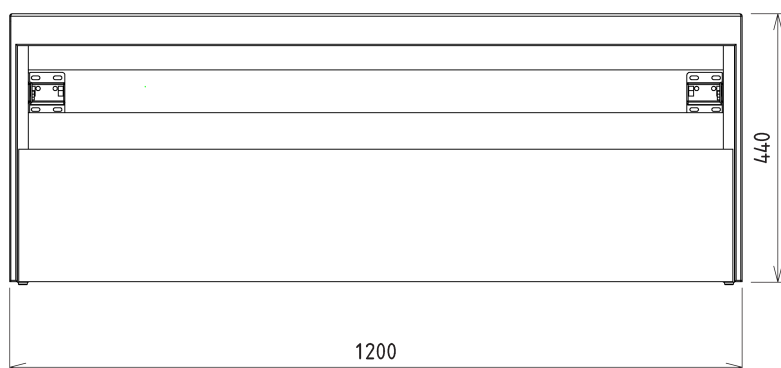

Objednací kód: KSET-037

Základní informace

Značka: Sapho
Série: VIERA

Rozměry

Šířka: 1200 mm

Parametry

Barva: Bílá mat, Hnědá
Dekor: Dub Alabama
Materiál: DTDL, Solid Surface - Umělý kámen
Instalace: Závěsné na stěnu
Typ skříňky: Zásuvky
Typ umyvadla: Umyvadlo na desku
Typ zrcadla: Zrcadla podsvícená
Ovládání světla: Není součástí
Příkon: 28 W
Barva LED: Denní bílá (4 000 - 5 000 K)
Svítivost: 2350 lm
Životnost (LED): 50000 hod.
Výbava: Tiché a plynulé zavírání
Hmotnost / set: 101.556 kg
Balení: 7 ks
Záruka: 2 roky

Technický list

Installation of drain + hot & cold water pipes