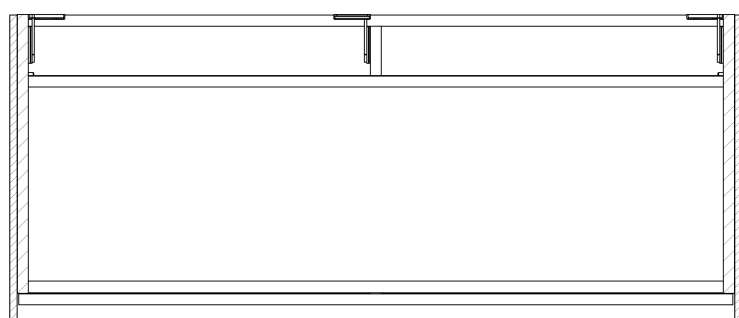

Objednací kód: KSET-037

Základní informace

Značka: Sapho
Série: VIERA

Rozměry

Šířka: 1200 mm

Parametry

Barva: Bílá mat, Hnědá
Dekor: Dub Alabama
Materiál: DTDL, Solid Surface - Umělý kámen
Instalace: Závěsné na stěnu
Typ skříňky: Zásuvky
Typ umyvadla: Umyvadlo na desku
Typ zrcadla: Zrcadla podsvícená
Ovládání světla: Není součástí
Příkon: 28 W
Barva LED: Denní bílá (4 000 - 5 000 K)
Svítivost: 2350 lm
Životnost (LED): 50000 hod.
Výbava: Tiché a plynulé zavírání
Hmotnost / set: 101.556 kg
Balení: 7 ks
Záruka: 2 roky

Technický list

Installation of drain + hot & cold water pipes