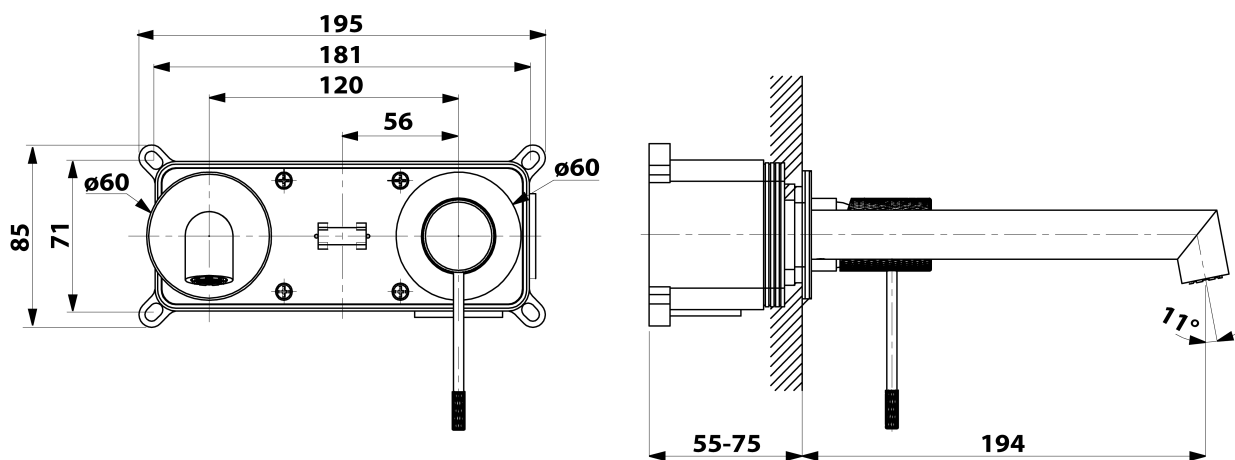

Objednací kód: KSET-037

Základní informace

Značka: Sapho
Série: VIERA

Rozměry

Šířka: 1200 mm

Parametry

Barva: Bílá mat, Hnědá
Dekor: Dub Alabama
Materiál: DTDL, Solid Surface - Umělý kámen
Instalace: Závěsné na stěnu
Typ skříňky: Zásuvky
Typ umyvadla: Umyvadlo na desku
Typ zrcadla: Zrcadla podsvícená
Ovládání světla: Není součástí
Příkon: 28 W
Barva LED: Denní bílá (4 000 - 5 000 K)
Svítivost: 2350 lm
Životnost (LED): 50000 hod.
Výbava: Tiché a plynulé zavírání
Hmotnost / set: 101.556 kg
Balení: 7 ks
Záruka: 2 roky

Technický list

Installation of drain + hot & cold water pipes