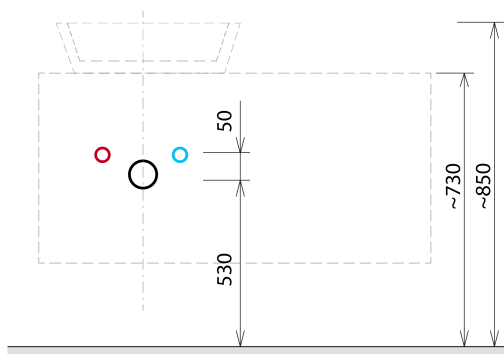

Installation of drain + hot & cold water pipes