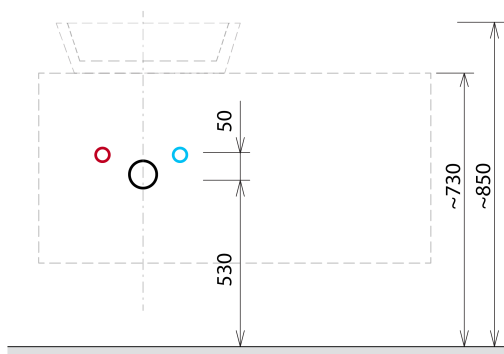

Objednací kód: KSET-037

Základní informace

Značka: Sapho
Série: VIERA

Rozměry

Šířka: 1200 mm

Parametry

Barva: Bílá mat, Hnědá
Dekor: Dub Alabama
Materiál: DTDL, Solid Surface - Umělý kámen
Instalace: Závěsné na stěnu
Typ skříňky: Zásuvky
Typ umyvadla: Umyvadlo na desku
Typ zrcadla: Zrcadla podsvícená
Ovládání světla: Není součástí
Příkon: 28 W
Barva LED: Denní bílá (4 000 - 5 000 K)
Svítivost: 2350 lm
Životnost (LED): 50000 hod.
Výbava: Tiché a plynulé zavírání
Hmotnost / set: 101.556 kg
Balení: 7 ks
Záruka: 2 roky

Technický list

Installation of drain + hot & cold water pipes