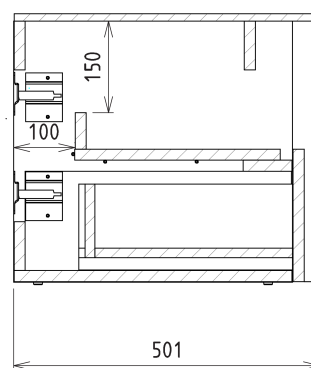

Installation of drain + hot & cold water pipes