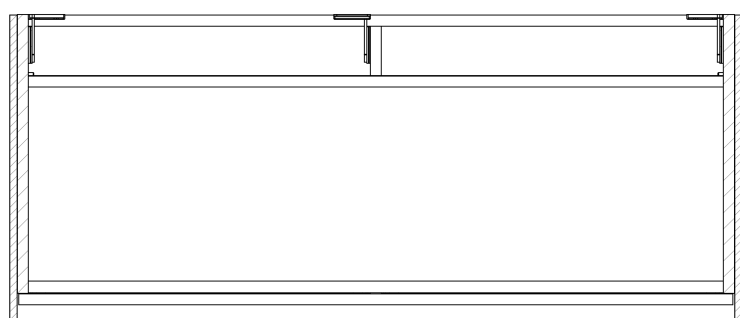

Installation of drain + hot & cold water pipes