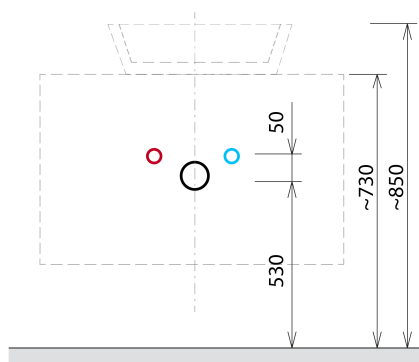

Svítivost: 2250 lm

Výbava: Tiché a plynulé zavírání, Ochrana proti korozi

Hmotnost / set: 74.982 kg

Balení: 4 ks

Záruka: 2 roky

Technický list

Installation of drain + hot & cold water pipes