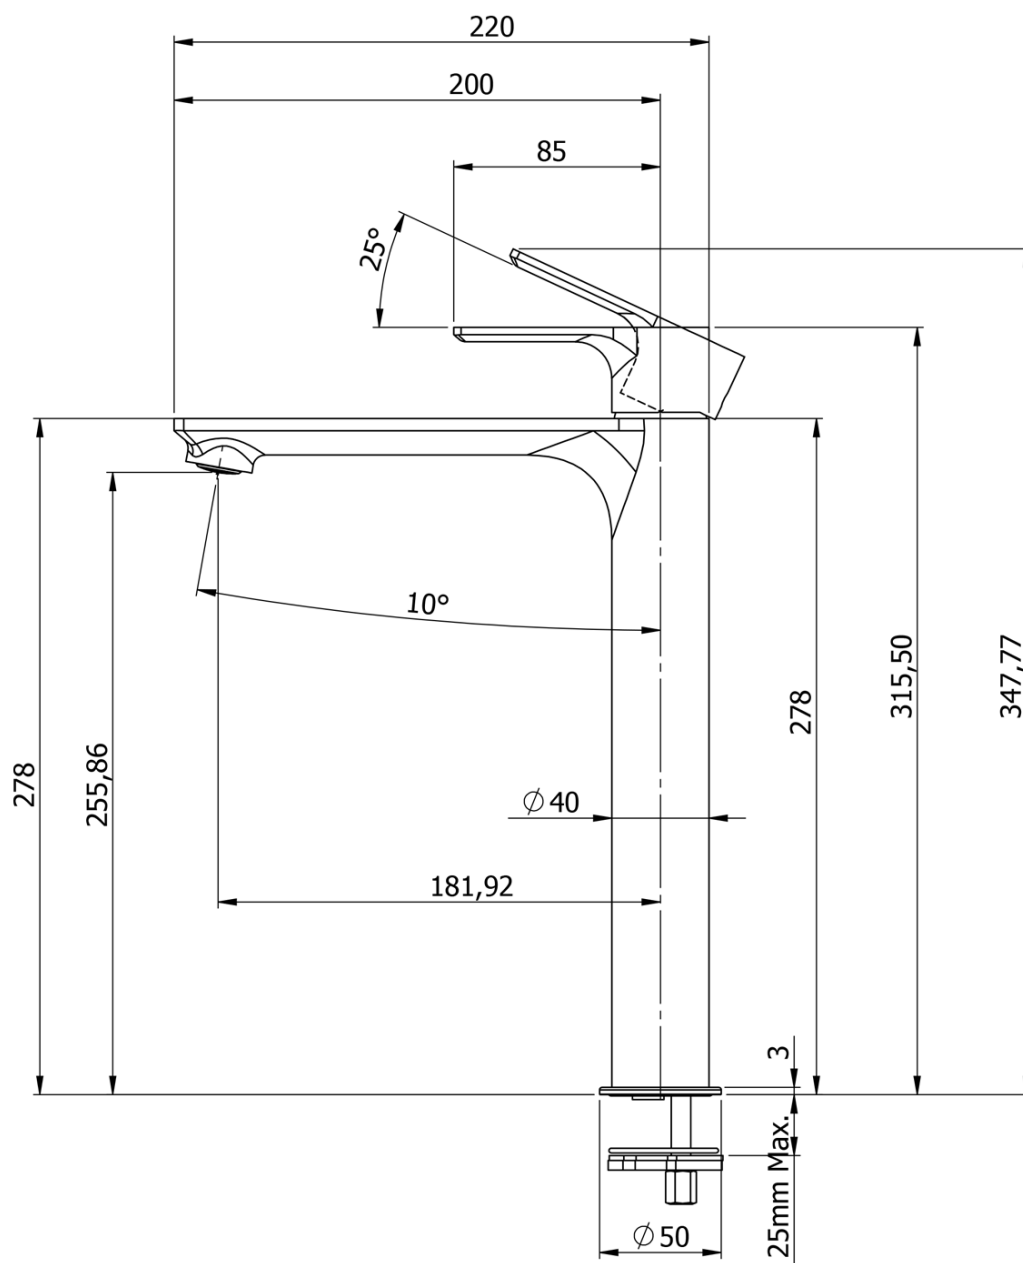

Objednací kód: KSET-036

Základní informace

Značka: Sapho

Série: VIERA

Rozměry

Šířka: 1000 mm

Parametry

Barva: Bílá mat, Hnědá

Dekor: Dub Alabama

Materiál: DTDL, Solid Surface

Instalace: Závěsné na stěnu

Typ skříňky: Zásuvky

Typ umyvadla: Umyvadlo na desku

Typ zrcadla: Zrcadla podsvícená

Ovládání světla: Není součástí

Barva LED: Denní bílá (4 000 - 5 000 K)

Svítivost: 2250 lm

Výbava: Tiché a plynulé zavírání, Ochrana proti korozi

Hmotnost / set: 74.982 kg

Balení: 4 ks

Záruka: 2 roky

Technický list

Installation of drain + hot & cold water pipes