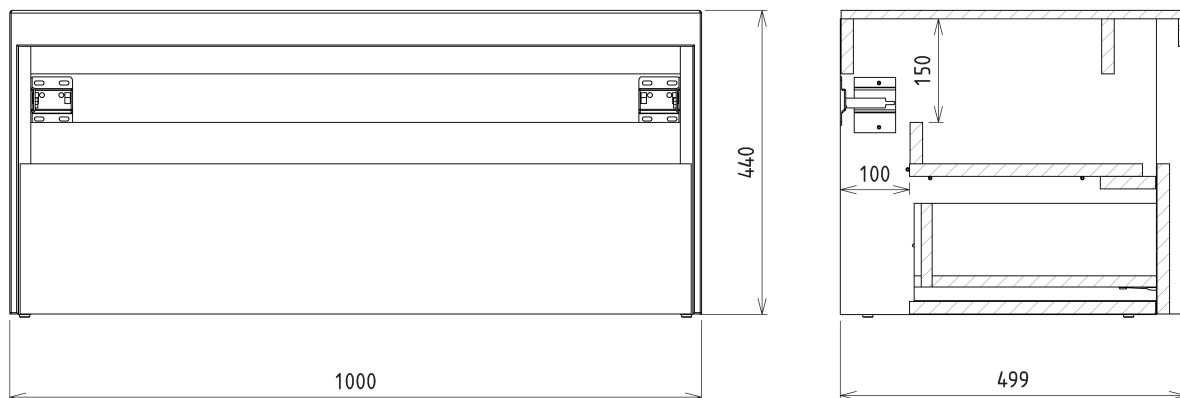

Svítivost: 2250 lm

Výbava: Tiché a plynulé zavírání, Ochrana proti korozi

Hmotnost / set: 74.982 kg

Balení: 4 ks

Záruka: 2 roky

Technický list

Installation of drain + hot & cold water pipes