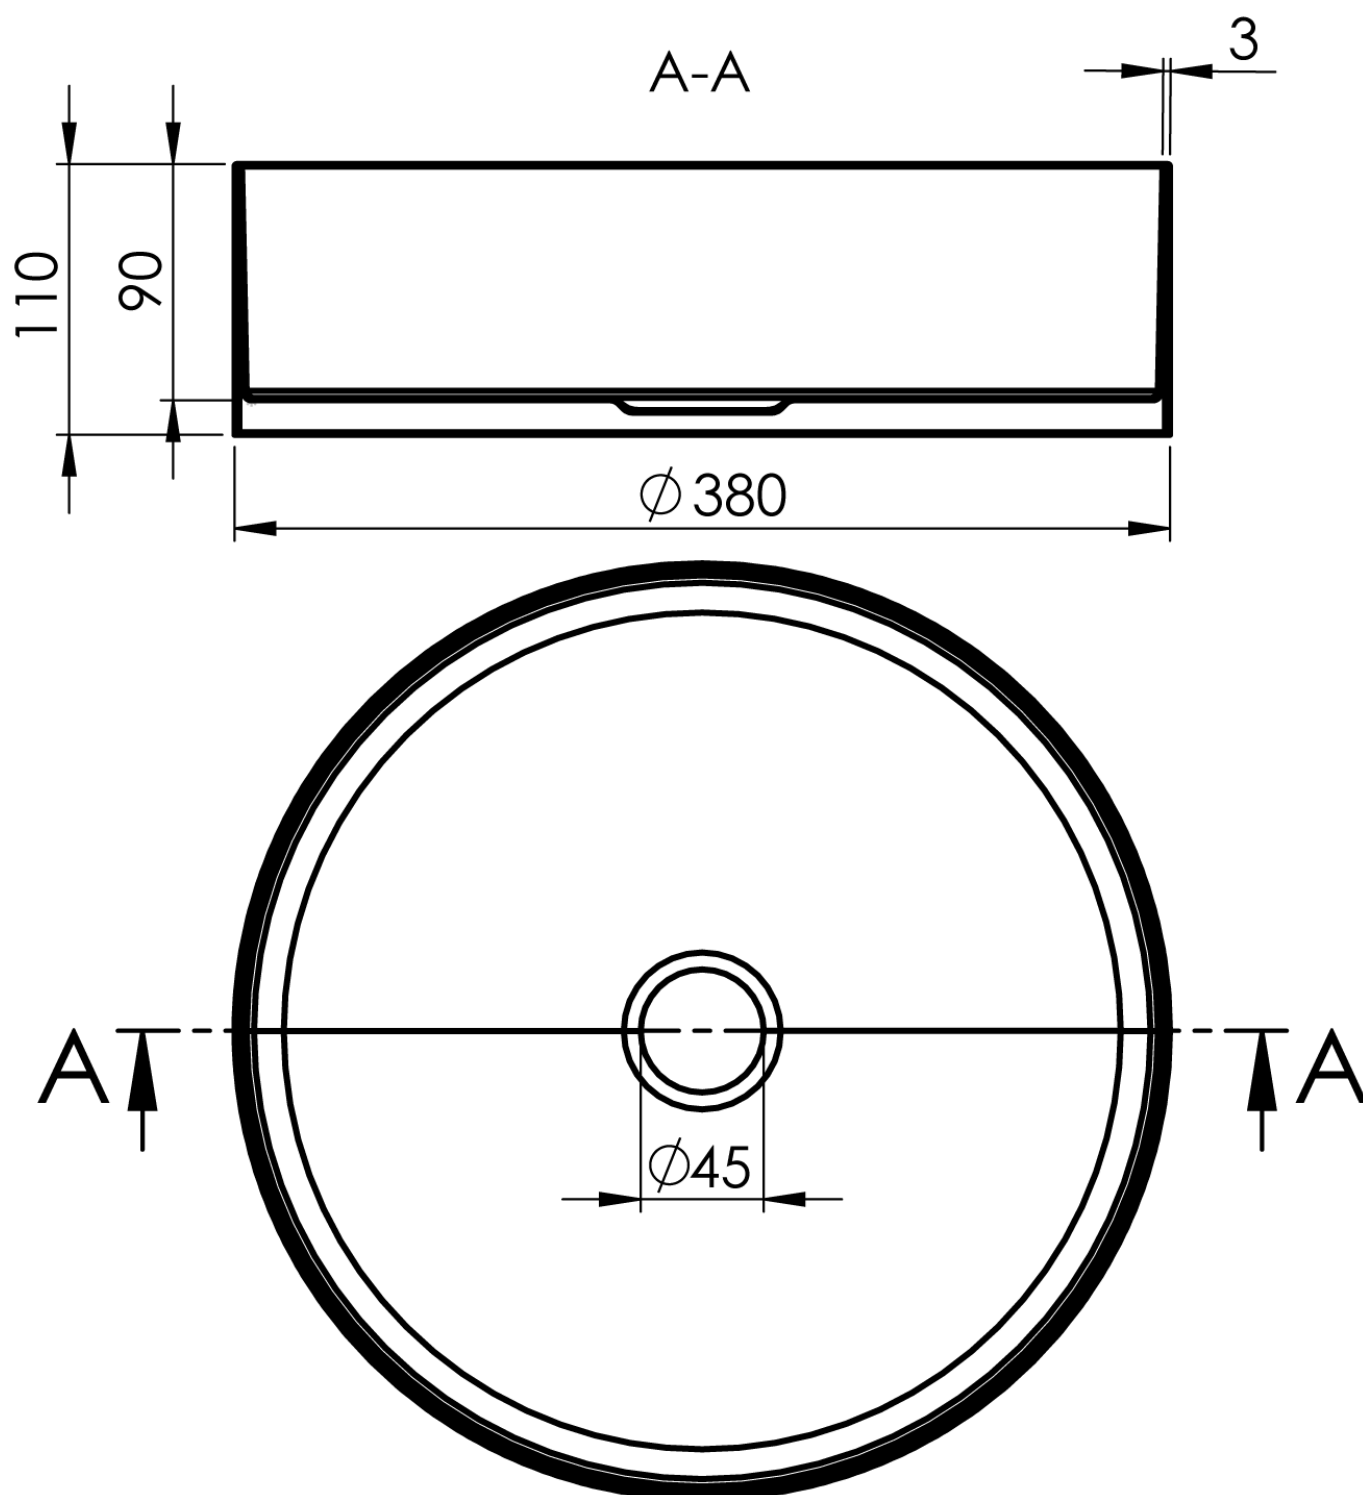

Objednací kód: KSET-036

Základní informace

Značka: Sapho

Série: VIERA

Rozměry

Šířka: 1000 mm

Parametry

Barva: Bílá mat, Hnědá

Dekor: Dub Alabama

Materiál: DTDL, Solid Surface

Instalace: Závěsné na stěnu

Typ skříňky: Zásuvky

Typ umyvadla: Umyvadlo na desku

Typ zrcadla: Zrcadla podsvícená

Ovládání světla: Není součástí

Barva LED: Denní bílá (4 000 - 5 000 K)

Svítivost: 2250 lm

Výbava: Tiché a plynulé zavírání, Ochrana proti korozi

Hmotnost / set: 74.982 kg

Balení: 4 ks

Záruka: 2 roky

Technický list

Installation of drain + hot & cold water pipes