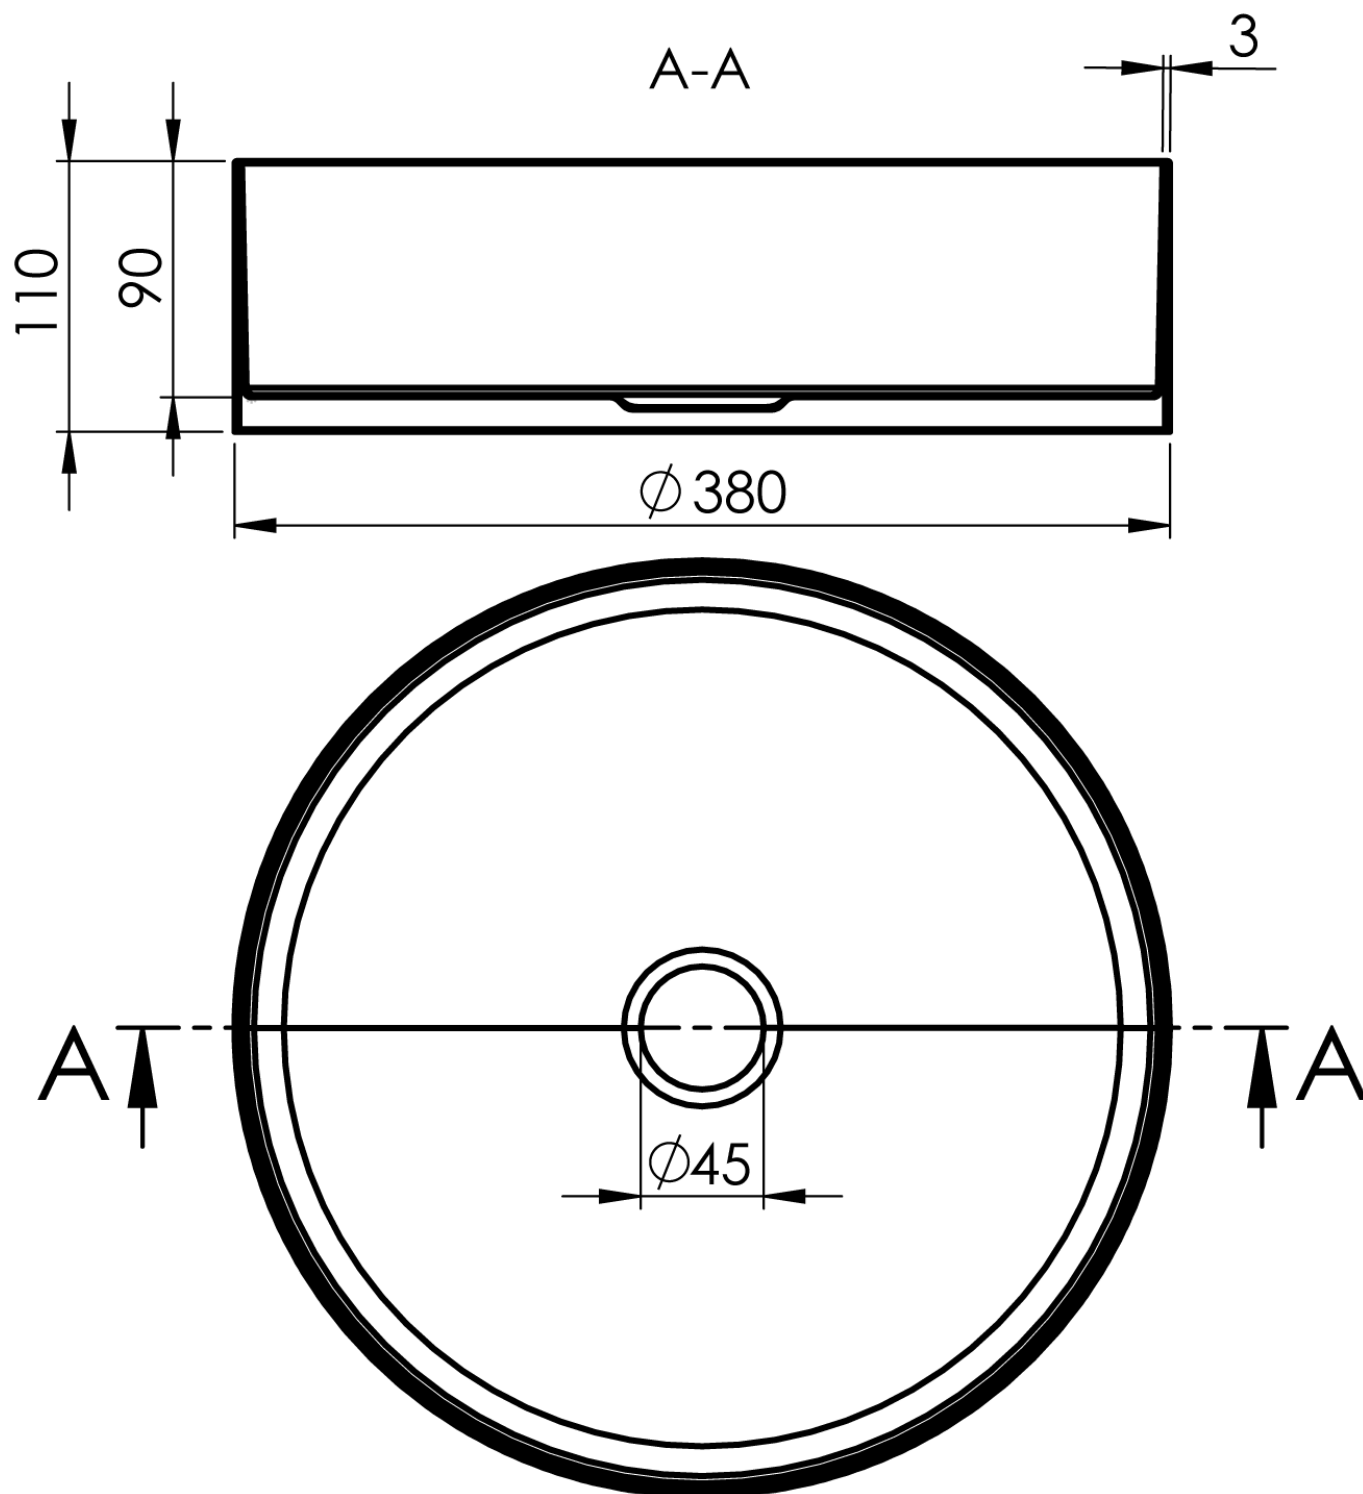

## Rozměry

**Šířka:** 1000 mm

## Parametry

**Záruka:** 2 roky

**Hmotnost / set:** 74.982 kg

**Balení:** 4 ks

**Barva:** Bílá mat, Hnědá

**Dekor:** Dub Alabama

**Materiál:** DTDL, Solid Surface

**Instalace:** Závěsné na stěnu

Technický list

Installation of drain + hot & cold water pipes