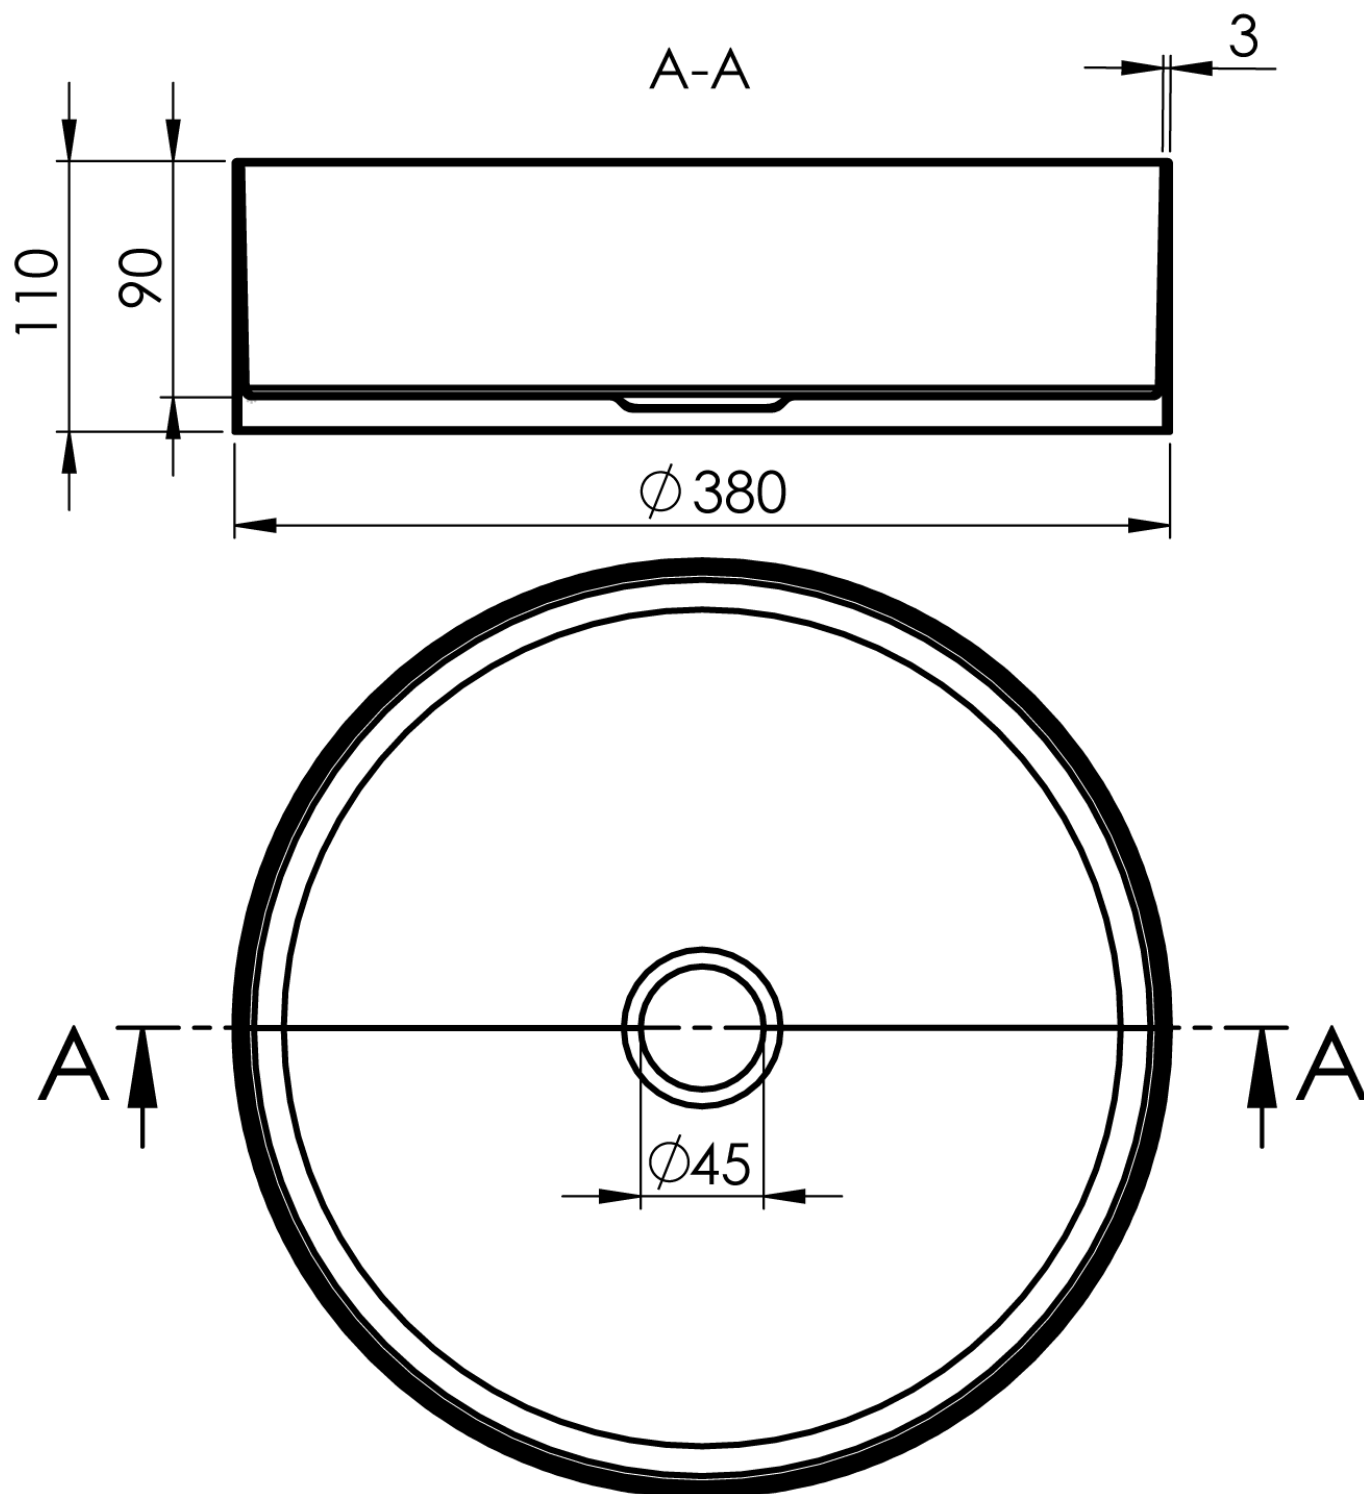

Objednací kód: KSET-036

Základní informace

Značka: Sapho

Rozměry

Šířka: 1000 mm

Parametry

Barva: Bílá mat, Hnědá
Dekor: Dub Alabama
Materiál: DTDL, Solid Surface
Instalace: Závěsné na stěnu
Typ skříňky: Zásuvky
Typ umyvadla: Umyvadlo na desku
Typ zrcadla: Zrcadla podsvícená
Ovládání světla: Není součástí
Barva LED: Denní bílá (4 000 - 5 000 K)
Svítivost: 2250 lm
Výbava: Tiché a plynulé zavírání, Ochrana proti korozi
Hmotnost / set: 74.982 kg
Balení: 4 ks
Záruka: 2 roky

Technický list

Installation of drain + hot & cold water pipes