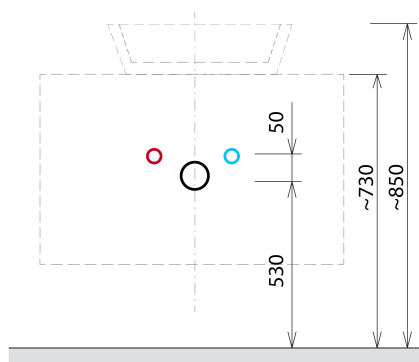

Objednací kód: KSET-036

Základní informace

Značka: Sapho

Rozměry

Šířka: 1000 mm

Parametry

Barva: Bílá mat, Hnědá
Dekor: Dub Alabama
Materiál: DTDL, Solid Surface
Instalace: Závěsné na stěnu
Typ skříňky: Zásuvky
Typ umyvadla: Umyvadlo na desku
Typ zrcadla: Zrcadla podsvícená
Ovládání světla: Není součástí
Barva LED: Denní bílá (4 000 - 5 000 K)
Svítivost: 2250 lm
Výbava: Tiché a plynulé zavírání, Ochrana proti korozi
Hmotnost / set: 74.982 kg
Balení: 4 ks
Záruka: 2 roky

Technický list

Installation of drain + hot & cold water pipes