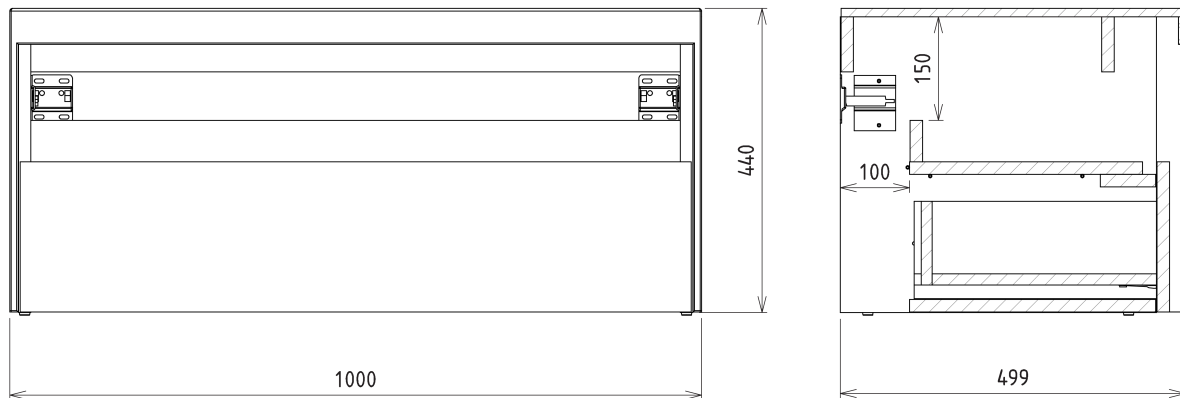

Installation of drain + hot & cold water pipes