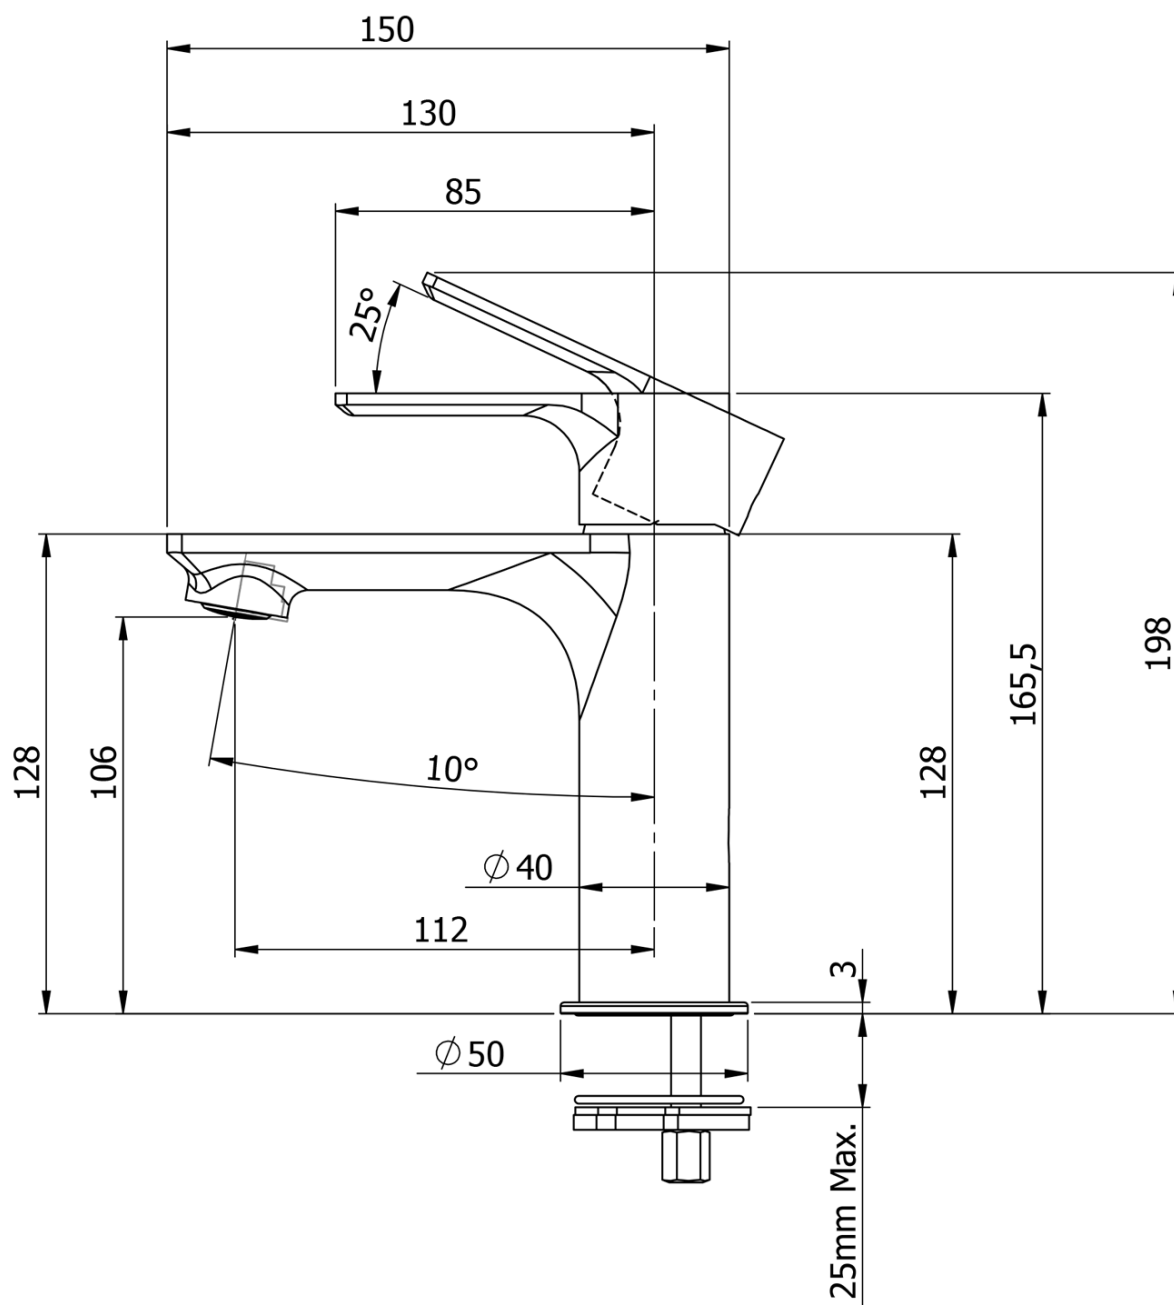

Objednací kód: KSET-034

Základní informace

Značka: Sapho
Série: SITIA

Rozměry

Šířka: 800 mm

Parametry

Barva: Hnědá
Dekor: Dub Alabama
Materiál: MDF/lamino
Instalace: Závěsné na stěnu
Typ skříňky: Zásuvky
Typ umyvadla: Klasické umyvadlo
Typ zrcadla: Zrcadla podsvícená
Ovládání světla: Není součástí
Příkon: 20 W
Barva LED: Denní bílá (4 000 - 5 000 K)
Svítivost: 891 lm
Životnost (LED): 36000 hod.
Výbava: Tiché a plynulé zavírání
Hmotnost / set: 84.036 kg
Balení: 5 ks
Záruka: 2 roky

Technický list

Installation of drain + hot & cold water pipes