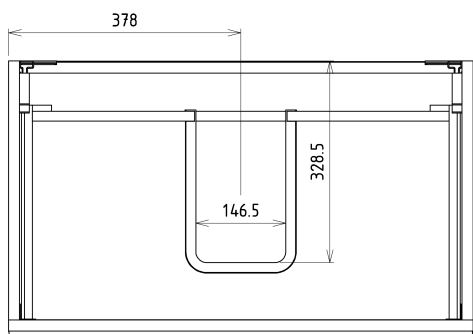

Objednací kód: KSET-034

Základní informace

Značka: Sapho
Série: SITIA

Rozměry

Šířka: 800 mm

Parametry

Barva: Hnědá
Dekor: Dub Alabama
Materiál: MDF/lamino
Instalace: Závěsné na stěnu
Typ skříňky: Zásuvky
Typ umyvadla: Klasické umyvadlo
Typ zrcadla: Zrcadla podsvícená
Ovládání světla: Není součástí
Příkon: 20 W
Barva LED: Denní bílá (4 000 - 5 000 K)
Svítivost: 891 lm
Životnost (LED): 36000 hod.
Výbava: Tiché a plynulé zavírání
Hmotnost / set: 84.036 kg
Balení: 5 ks
Záruka: 2 roky

Technický list

Installation of drain + hot & cold water pipes