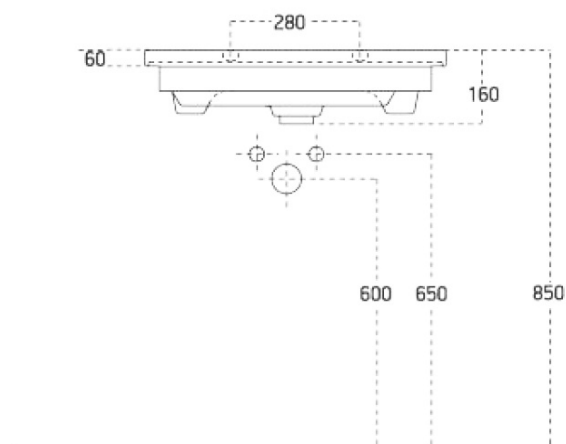

Objednací kód: KSET-034

Základní informace

Značka: Sapho

Rozměry

Šířka: 800 mm

Parametry

Barva: Hnědá
Dekor: Dub Alabama
Materiál: MDF/lamino
Instalace: Závěsné na stěnu
Typ skříňky: Zásuvky
Typ umyvadla: Klasické umyvadlo
Typ zrcadla: Zrcadla podsvícená
Ovládání světla: Není součástí
Příkon: 20 W
Barva LED: Denní bílá (4 000 - 5 000 K)
Svítivost: 891 lm
Životnost (LED): 36000 hod.
Výbava: Tiché a plynulé zavírání
Hmotnost / set: 87.168 kg
Balení: 5 ks
Záruka: 2 roky

Technický list

Installation of drain + hot & cold water pipes