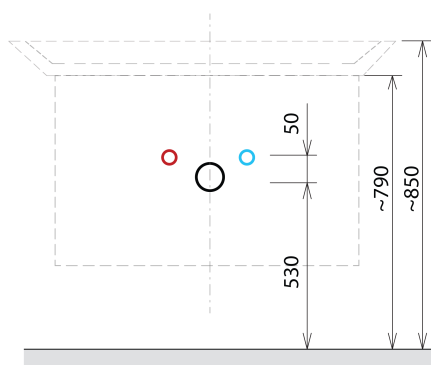

Installation of drain + hot & cold water pipes