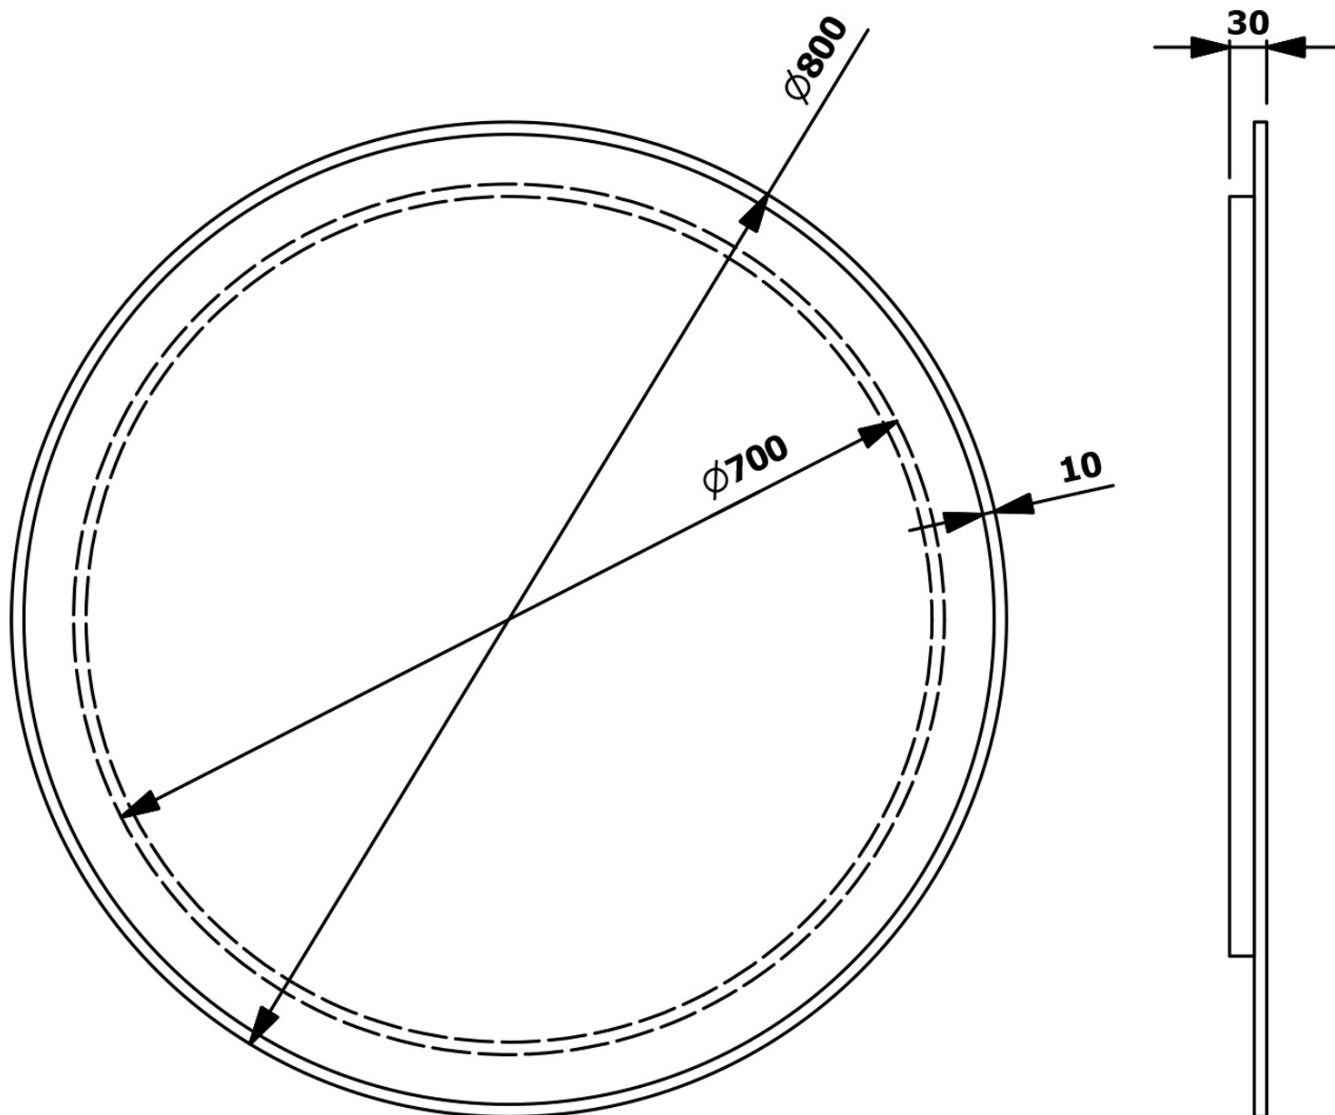

Objednací kód: KSET-034

Základní informace

Značka: Sapho

Rozměry

Šířka: 800 mm

Parametry

Barva: Hnědá
Dekor: Dub Alabama
Materiál: MDF/lamino
Instalace: Závěsné na stěnu
Typ skříňky: Zásuvky
Typ umyvadla: Klasické umyvadlo
Typ zrcadla: Zrcadla podsvícená
Ovládání světla: Není součástí
Příkon: 20 W
Barva LED: Denní bílá (4 000 - 5 000 K)
Svítivost: 891 lm
Životnost (LED): 36000 hod.
Výbava: Tiché a plynulé zavírání
Hmotnost / set: 87.168 kg
Balení: 5 ks
Záruka: 2 roky

Technický list

Installation of drain + hot & cold water pipes