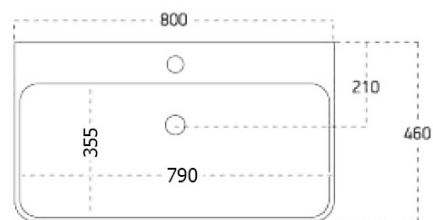

Technický list