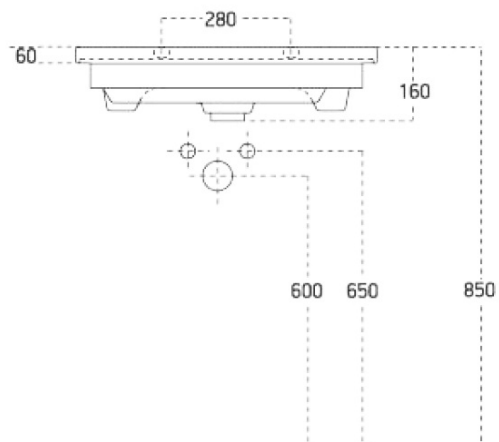

Objednací kód: KSET-034

Základní informace

Značka: Sapho
Série: SITIA

Rozměry

Šířka: 800 mm

Parametry

Barva: Hnědá
Dekor: Dub Alabama
Materiál: MDF/lamino
Instalace: Závěsné na stěnu
Typ skříňky: Zásuvky
Typ umyvadla: Klasické umyvadlo
Typ zrcadla: Zrcadla podsvícená
Ovládání světla: Není součástí
Příkon: 20 W
Barva LED: Denní bílá (4 000 - 5 000 K)
Svítivost: 891 lm
Životnost (LED): 36000 hod.
Výbava: Tiché a plynulé zavírání
Hmotnost / set: 84.036 kg
Balení: 5 ks
Záruka: 2 roky

Technický list

Installation of drain + hot & cold water pipes