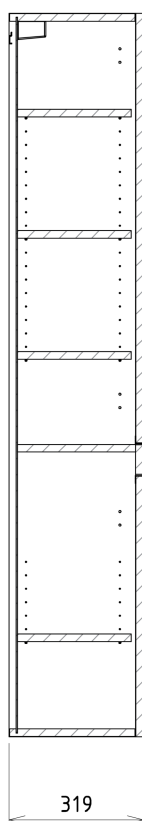

Objednací kód: KSET-034

Základní informace

Značka: Sapho
Série: SITIA

Rozměry

Šířka: 800 mm

Parametry

Barva: Hnědá
Dekor: Dub Alabama
Materiál: MDF/lamino
Instalace: Závěsné na stěnu
Typ skříňky: Zásuvky
Typ umyvadla: Klasické umyvadlo
Typ zrcadla: Zrcadla podsvícená
Ovládání světla: Není součástí
Příkon: 20 W
Barva LED: Denní bílá (4 000 - 5 000 K)
Svítivost: 891 lm
Životnost (LED): 36000 hod.
Výbava: Tiché a plynulé zavírání
Hmotnost / set: 84.036 kg
Balení: 5 ks
Záruka: 2 roky

Technický list

Installation of drain + hot & cold water pipes