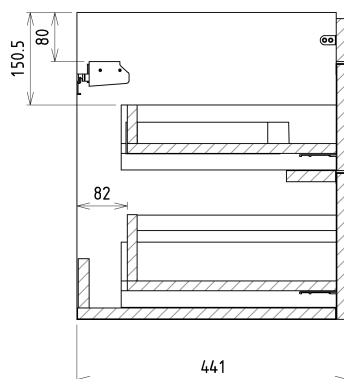

Objednací kód: KSET-034

Základní informace

Značka: Sapho

Rozměry

Šířka: 800 mm

Parametry

Barva: Hnědá
Dekor: Dub Alabama
Materiál: MDF/lamino
Instalace: Závěsné na stěnu
Typ skříňky: Zásuvky
Typ umyvadla: Klasické umyvadlo
Typ zrcadla: Zrcadla podsvícená
Ovládání světla: Není součástí
Příkon: 20 W
Barva LED: Denní bílá (4 000 - 5 000 K)
Svítivost: 891 lm
Životnost (LED): 36000 hod.
Výbava: Tiché a plynulé zavírání
Hmotnost / set: 87.168 kg
Balení: 5 ks
Záruka: 2 roky

Technický list

Installation of drain + hot & cold water pipes