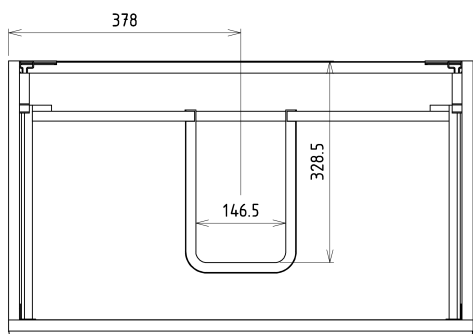

Objednací kód: KSET-034

Základní informace

Značka: Sapho

Rozměry

Šířka: 800 mm

Parametry

Barva: Hnědá
Dekor: Dub Alabama
Materiál: MDF/lamino
Instalace: Závěsné na stěnu
Typ skříňky: Zásuvky
Typ umyvadla: Klasické umyvadlo
Typ zrcadla: Zrcadla podsvícená
Ovládání světla: Není součástí
Příkon: 20 W
Barva LED: Denní bílá (4 000 - 5 000 K)
Svítivost: 891 lm
Životnost (LED): 36000 hod.
Výbava: Tiché a plynulé zavírání
Hmotnost / set: 87.168 kg
Balení: 5 ks
Záruka: 2 roky

Technický list

Installation of drain + hot & cold water pipes