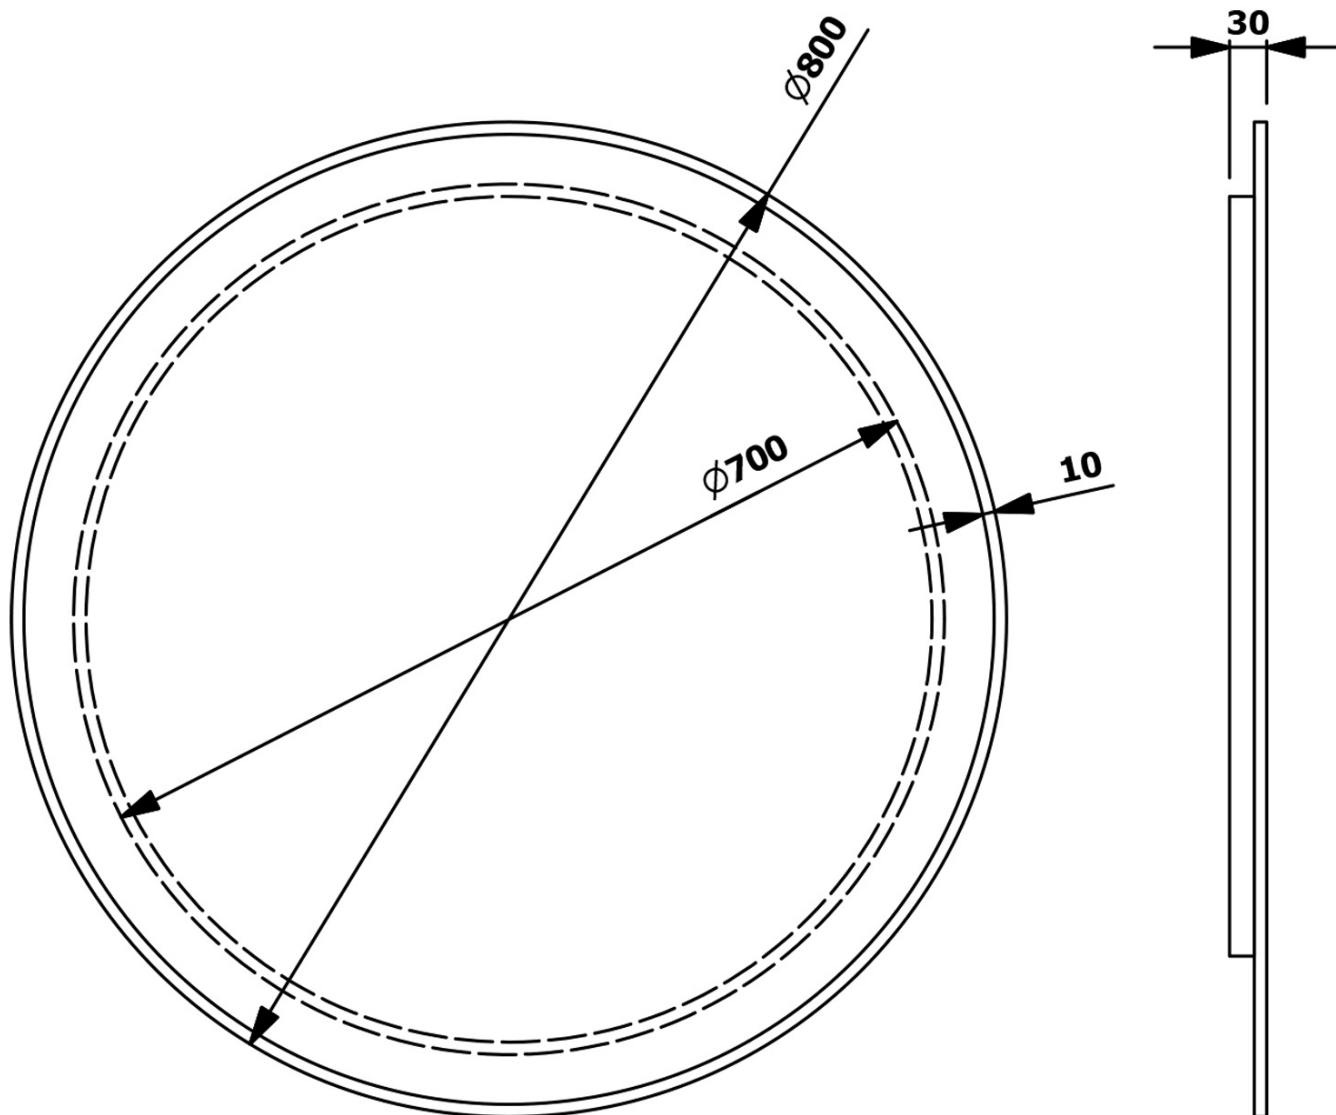

Objednací kód: KSET-034

Základní informace

Značka: Sapho
Série: SITIA

Rozměry

Šířka: 800 mm

Parametry

Barva: Hnědá
Dekor: Dub Alabama
Materiál: MDF/lamino
Instalace: Závěsné na stěnu
Typ skříňky: Zásuvky
Typ umyvadla: Klasické umyvadlo
Typ zrcadla: Zrcadla podsvícená
Ovládání světla: Není součástí
Příkon: 20 W
Barva LED: Denní bílá (4 000 - 5 000 K)
Svítivost: 891 lm
Životnost (LED): 36000 hod.
Výbava: Tiché a plynulé zavírání
Hmotnost / set: 84.036 kg
Balení: 5 ks
Záruka: 2 roky

Technický list

Installation of drain + hot & cold water pipes