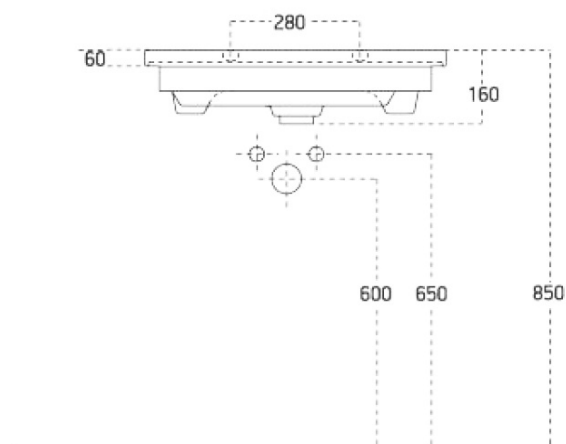

Technický list