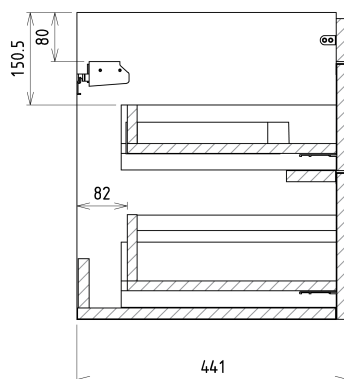

Objednací kód: KSET-034

Základní informace

Značka: Sapho
Série: SITIA

Rozměry

Šířka: 800 mm

Parametry

Barva: Hnědá
Dekor: Dub Alabama
Materiál: MDF/lamino
Instalace: Závěsné na stěnu
Typ skříňky: Zásuvky
Typ umyvadla: Klasické umyvadlo
Typ zrcadla: Zrcadla podsvícená
Ovládání světla: Není součástí
Příkon: 20 W
Barva LED: Denní bílá (4 000 - 5 000 K)
Svítivost: 891 lm
Životnost (LED): 36000 hod.
Výbava: Tiché a plynulé zavírání
Hmotnost / set: 84.036 kg
Balení: 5 ks
Záruka: 2 roky

Technický list

Installation of drain + hot & cold water pipes