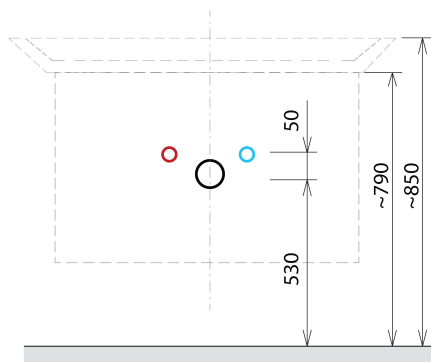

Objednací kód: KSET-034

Základní informace

Značka: Sapho
Série: SITIA

Rozměry

Šířka: 800 mm

Parametry

Barva: Hnědá
Dekor: Dub Alabama
Materiál: MDF/lamino
Instalace: Závěsné na stěnu
Typ skříňky: Zásuvky
Typ umyvadla: Klasické umyvadlo
Typ zrcadla: Zrcadla podsvícená
Ovládání světla: Není součástí
Příkon: 20 W
Barva LED: Denní bílá (4 000 - 5 000 K)
Svítivost: 891 lm
Životnost (LED): 36000 hod.
Výbava: Tiché a plynulé zavírání
Hmotnost / set: 84.036 kg
Balení: 5 ks
Záruka: 2 roky

Technický list

Installation of drain + hot & cold water pipes