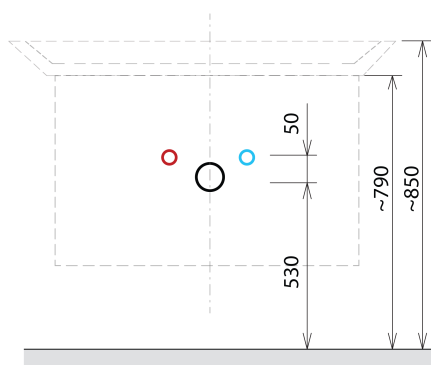

Objednací kód: KSET-034

Základní informace

Značka: Sapho

Rozměry

Šířka: 800 mm

Parametry

Barva: Hnědá
Dekor: Dub Alabama
Materiál: MDF/lamino
Instalace: Závěsné na stěnu
Typ skříňky: Zásuvky
Typ umyvadla: Klasické umyvadlo
Typ zrcadla: Zrcadla podsvícená
Ovládání světla: Není součástí
Příkon: 20 W
Barva LED: Denní bílá (4 000 - 5 000 K)
Svítivost: 891 lm
Životnost (LED): 36000 hod.
Výbava: Tiché a plynulé zavírání
Hmotnost / set: 87.168 kg
Balení: 5 ks
Záruka: 2 roky

Technický list

Installation of drain + hot & cold water pipes