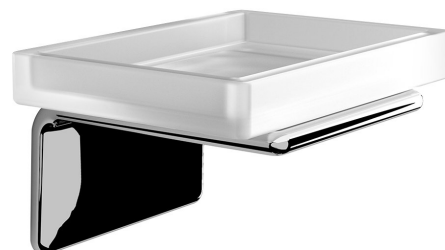

IL GIGLIO mýdlenka, mléčné sklo, chrom

Objednací kód: A91113

Základní informace

Značka: Gedy
Série: IL GIGLIO

Rozměry

Šířka: 114 mm
Výška: 64 mm
Hloubka: 95 mm

Parametry

Barva: Chrom
Materiál: Mosaz, Sklo
Tvar: Hranaté
Druh: Mýdlenka
Instalace: Vrtání
Hmotnost / ks: 0.6 kg
Balení: 1 ks
Záruka: 10 let