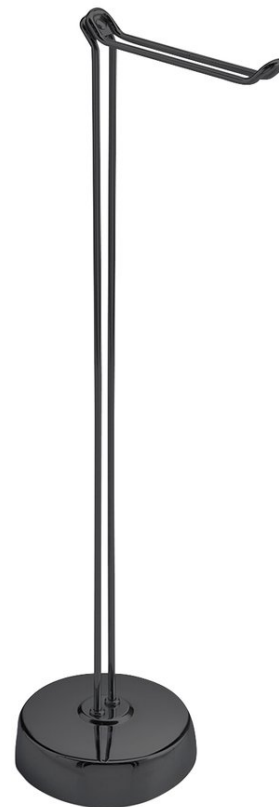

MINU stojan na toaletní papíry, černá mat

Objednací kód: MU3714

Základní informace

Značka: Gedy

Rozměry

Šířka: 142 mm

Výška: 610 mm

Hloubka: 230 mm

Parametry

Barva: Černá

Materiál: Ocel

Tvar: Kruhové

Druh: Držák toaletního papíru

Instalace: Na postavení

Hmotnost / ks: 1.45 kg

Balení: 1 ks

Záruka: 2 roky