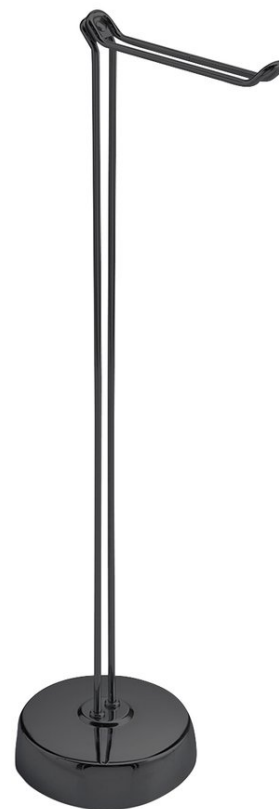

MINU stojan na toaletní papíry, černá mat

Objednací kód: MU3714

Základní informace

Značka: Gedy

Rozměry

Šířka: 142 mm

Výška: 610 mm

Hloubka: 230 mm

Parametry

Barva: Černá

Materiál: Ocel

Tvar: Kruhové

Druh: Držák toaletního papíru

Instalace: Na postavení

Hmotnost / ks: 1.45 kg

Balení: 1 ks

Záruka: 2 roky