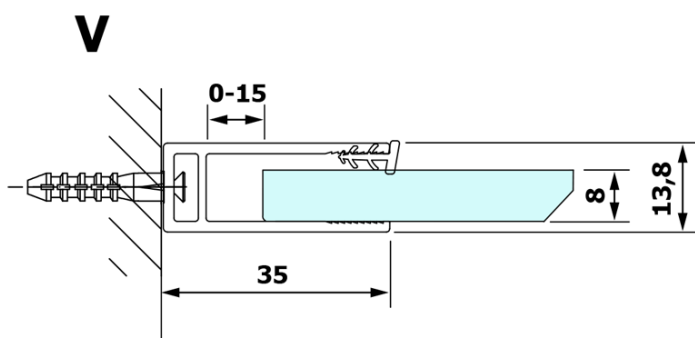

# VARIO GOLD MATT jednodílná sprchová zástěna k instalaci ke stěně, sklo nordic, 800 mm

Objednací kód: GX1580-10

## Rozměry

Výška: 2000 mm  
Hloubka: 800 mm

## Parametry

Barva profilu: Zlatá mat  
Tvar: Jednotěnná pevná  
Typ výplně: Nordic sklo  
Úprava skla: Coated glass  
Tloušťka skla: 8 mm  
Hmotnost / ks: 41.0 kg  
Balení: 2 ks  
Záruka: 3 roky

**Technický list**

MODEL	A
GX1570	685-700
GX1580	785-800
GX1590	885-900
GX1510	985-1000
GX1511	1085-1100
GX1512	1185-1200
GX1514	1385-1400

**VARIO GOLD MATT** jednodílná sprchová zástěna k instalaci ke stěně, sklo nordic, 800 mm