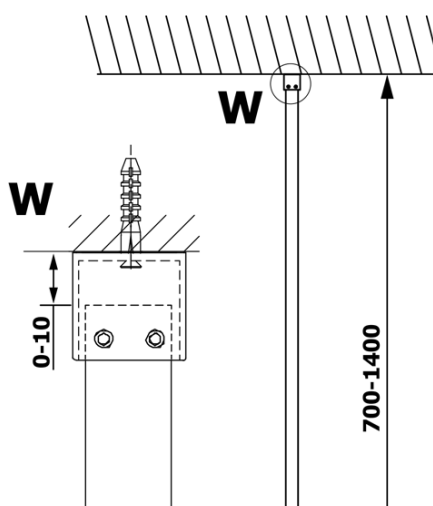

## Rozměry

Výška: 2000 mm  
Hloubka: 800 mm

## Parametry

Barva profilu: Zlatá mat  
Tvar: Jednotěnná pevná  
Typ výplně: Nordic sklo  
Úprava skla: Coated glass  
Tloušťka skla: 8 mm  
Hmotnost / ks: 41.0 kg  
Balení: 2 ks  
Záruka: 3 roky

**Technický list**