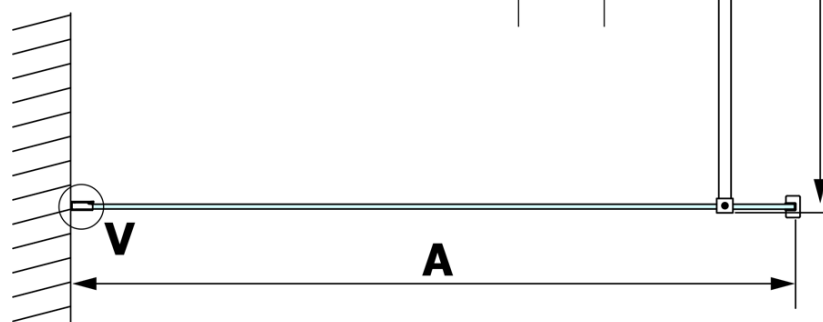

## Rozměry

Výška: 2000 mm  
Hloubka: 800 mm

## Parametry

Barva profilu: Zlatá mat  
Tvar: Jednotěnná pevná  
Typ výplně: Nordic sklo  
Úprava skla: Coated glass  
Tloušťka skla: 8 mm  
Hmotnost / ks: 41.0 kg  
Balení: 2 ks  
Záruka: 3 roky

**Technický list**