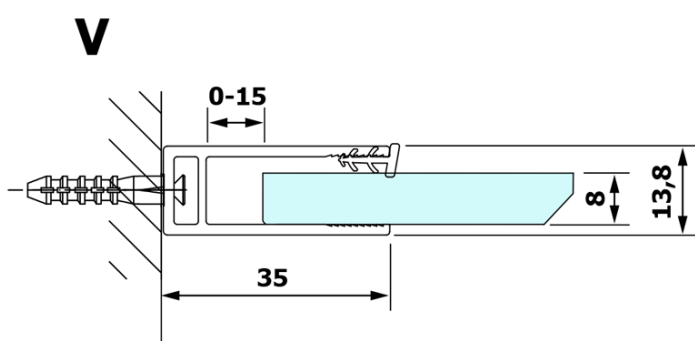

VARIO GOLD MATT jednodílná sprchová zástěna k instalaci ke stěně, sklo nordic, 1400 mm

Objednací kód: GX1514-10

Základní informace

Značka: Gelco
Série: VARIO

Rozměry

Výška: 2000 mm
Hloubka: 1400 mm

Parametry

Barva profilu: Zlatá mat
Tvar: Jednotěnná pevná
Typ výplně: Nordic sklo
Úprava skla: Coated glass
Tloušťka skla: 8 mm
Hmotnost / ks: 78.0 kg
Balení: 2 ks
Záruka: 3 roky

Doporučujeme přikoupit

1 ks VARIO vzpěra 1400mm, zlato mat (Objednací kód: GX2217)

VARIO GOLD MATT jednodílná sprchová zástěna k instalaci ke stěně, sklo nordic, 1400 mm

Technický list

MODEL	A
GX1570	685-700
GX1580	785-800
GX1590	885-900
GX1510	985-1000
GX1511	1085-1100
GX1512	1185-1200
GX1514	1385-1400