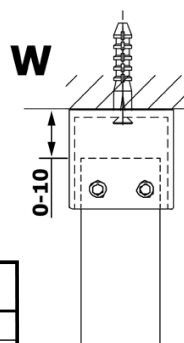

VARIO GOLD MATT jednodílná sprchová zástěna do prostoru, sklo nordic, 1000 mm

Objednací kód: GX1510-09

Základní informace

Značka: Gelco
Série: VARIO

Rozměry

Šířka: 1000 mm
Výška: 2000 mm

Parametry

Barva profilu: Zlatá mat
Tvar: Jednostěnná Walk
Typ výplně: Nordic sklo
Úprava skla: Coated glass
Tloušťka skla: 8 mm
Hmotnost / ks: 45.0 kg
Balení: 3 ks
Záruka: 2 roky

VARIO GOLD MATT jednodílná sprchová zástěna do prostoru, sklo nordic, 1000 mm

Technický list

MODEL	A
GX1470	679
GX1480	779
GX1490	879
GX1410	979
GX1411	1079
GX1412	1179
GX1413	1279
GX1414	1379
GX1570	679
GX1580	779
GX1590	879
GX1510	979
GX1511	1079
GX1512	1179
GX1514	1379