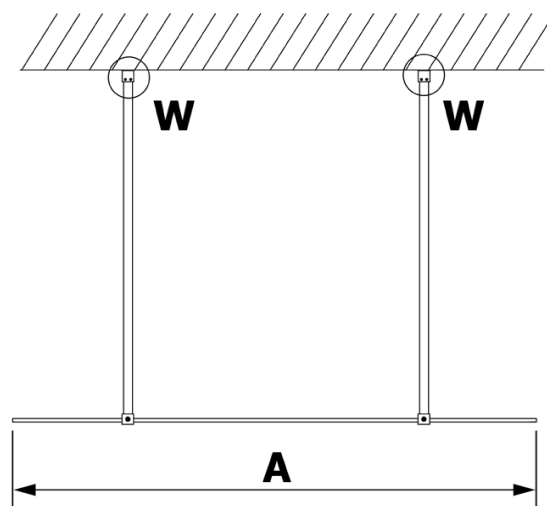

VARIO GOLD MATT jednodílná sprchová zástěna do prostoru, sklo nordic, 1000 mm

Objednací kód: GX1510-09

Základní informace

Značka: Gelco
Série: VARIO

Rozměry

Šířka: 1000 mm
Výška: 2000 mm

Parametry

Barva profilu: Zlatá mat
Tvar: Jednostěnná Walk
Typ výplně: Nordic sklo
Úprava skla: Coated glass
Tloušťka skla: 8 mm
Hmotnost / ks: 45.0 kg
Balení: 3 ks
Záruka: 2 roky

VARIO GOLD MATT jednodílná sprchová zástěna do prostoru, sklo nordic, 1000 mm

Technický list

MODEL	A
GX1470	679
GX1480	779
GX1490	879
GX1410	979
GX1411	1079
GX1412	1179
GX1413	1279
GX1414	1379
GX1570	679
GX1580	779
GX1590	879
GX1510	979
GX1511	1079
GX1512	1179
GX1514	1379