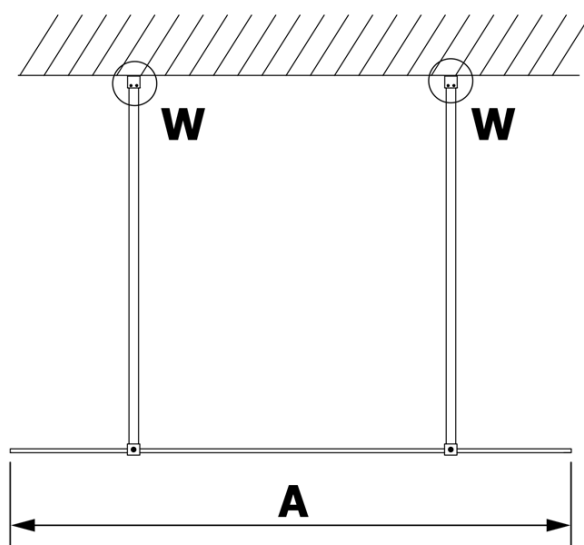

VARIO GOLD MATT jednodílná sprchová zástěna do prostoru, matné sklo, 900 mm

Objednací kód: GX1490-02

Základní informace

Značka: Gelco
Série: VARIO

Rozměry

Šířka: 900 mm
Výška: 2000 mm

Parametry

Barva profilu: Zlatá mat
Tvar: Jednostěnná Walk
Typ výplně: Matné sklo
Úprava skla: Coated glass
Tloušťka skla: 8 mm
Hmotnost / ks: 42.0 kg
Balení: 3 ks
Záruka: 3 roky

VARIO GOLD MATT jednodílná sprchová zástěna do prostoru, matné sklo, 900 mm

Technický list

MODEL	A
GX1470	679
GX1480	779
GX1490	879
GX1410	979
GX1411	1079
GX1412	1179
GX1413	1279
GX1414	1379