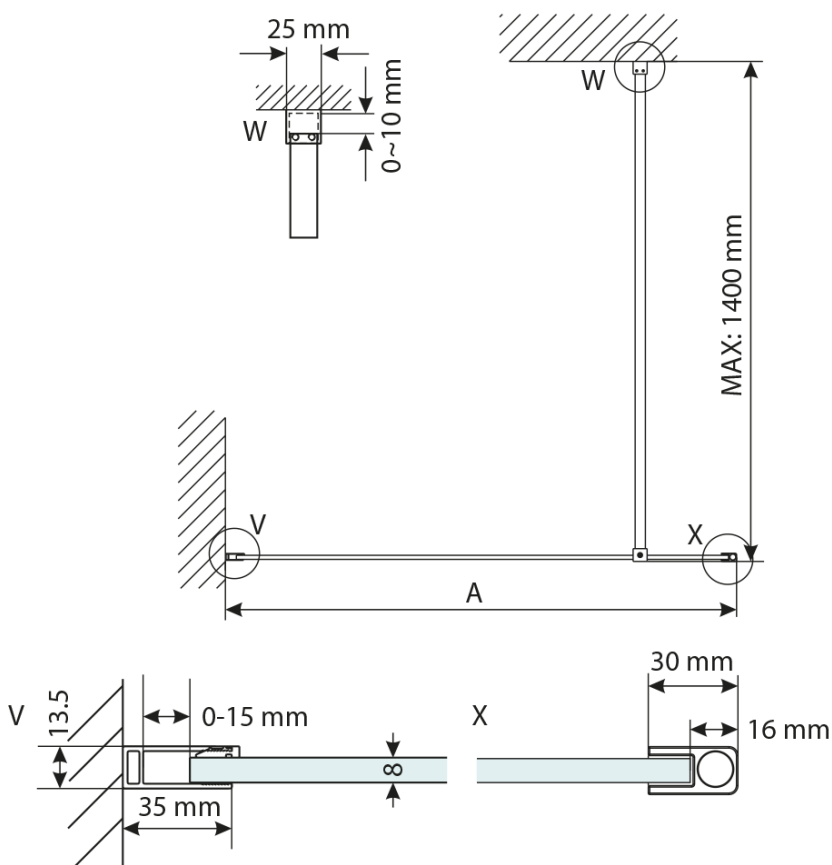

VARIO GOLD MATT jednodílná sprchová zástěna k instalaci ke stěně, matné sklo, 900 mm

Objednací kód: GX1490-01

Základní informace

Značka: Gelco
Série: VARIO

Rozměry

Šířka: 900 mm
Výška: 2000 mm

Parametry

Barva profilu: Zlatá mat
Tvar: Jednostěnná pevná
Typ výplně: Matné sklo
Úprava skla: Coated glass
Tloušťka skla: 8 mm
Balení neobsahuje: Vzpěra
Hmotnost / ks: 44.0 kg
Balení: 2 ks
Záruka: 3 roky

VARIO GOLD MATT jednodílná sprchová zástěna k instalaci ke stěně, matné sklo, 900 mm

Technický list

MODEL	A,mm
GX1270 / GX1370 / GX1470 / GX1570	690~705
GX1280 / GX1380 / GX1480 / GX1580	790~805
GX1290 / GX1390 / GX1490 / GX1590	890~905
GX1210 / GX1310 / GX1410 / GX1510	990~1005
GX1211 / GX1311 / GX1411 / GX1511	1090~1105
GX1212 / GX1312 / GX1412 / GX1512	1190~1205
GX1213 / GX1313 / GX1413 / GX1513	1290~1305
GX1214 / GX1314 / GX1414 / GX1514	1390~1405

VARIO GOLD MATT jednodílná sprchová zástěna k instalaci ke stěně, matné sklo, 900 mm

MODEL	A,mm
GX1270 / GX1370 / GX1470 / GX1570	690~705
GX1280 / GX1380 / GX1480 / GX1580	790~805
GX1290 / GX1390 / GX1490 / GX1590	890~905
GX1210 / GX1310 / GX1410 / GX1510	990~1005
GX1211 / GX1311 / GX1411 / GX1511	1090~1105
GX1212 / GX1312 / GX1412 / GX1512	1190~1205
GX1213 / GX1313 / GX1413 / GX1513	1290~1305
GX1214 / GX1314 / GX1414 / GX1514	1390~1405