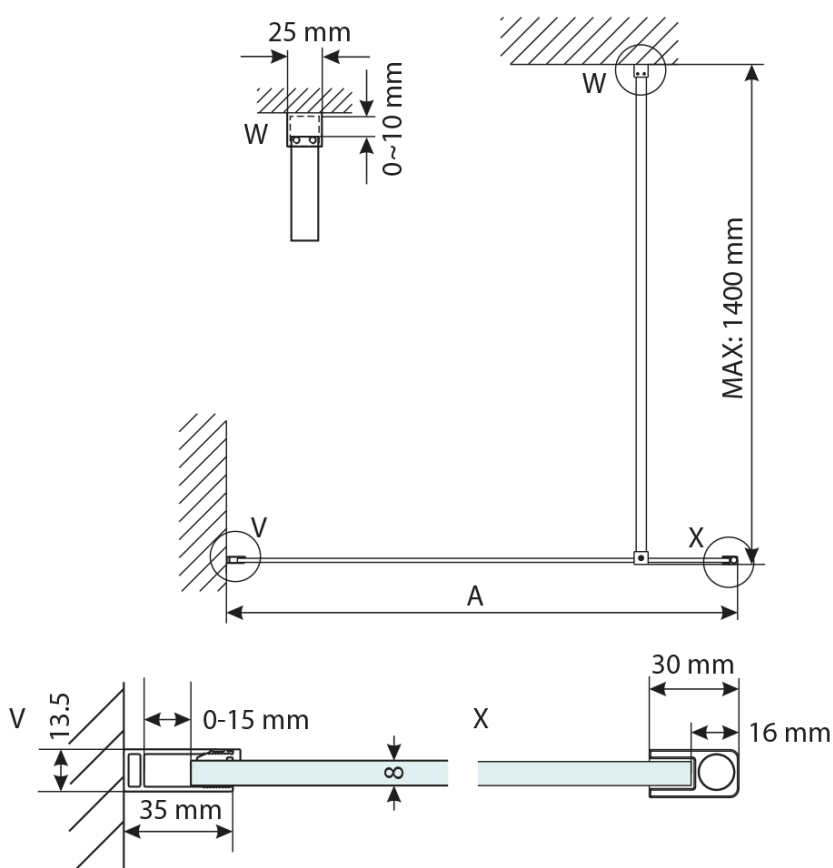

VARIO GOLD MATT jednodílná sprchová zástěna k instalaci ke stěně, matné sklo, 900 mm

Objednací kód: GX1490-01

Základní informace

Značka: Gelco
Série: VARIO

Rozměry

Šířka: 900 mm
Výška: 2000 mm

Parametry

Záruka: 3 roky
Hmotnost / ks: 44 kg
Balení: 2 ks
Barva profilu: Zlatá mat
Tvar: Jednotěnná pevná
Typ výplně: Matné sklo
Úprava skla: Coated glass
Tloušťka skla: 8 mm
Balení neobsahuje: Vzpěra
3D model: ANO

VARIO GOLD MATT jednodílná sprchová zástěna k instalaci ke stěně, matné sklo, 900 mm

Technický list

MODEL	A,mm
GX1270 / GX1370 / GX1470 / GX1570	690~705
GX1280 / GX1380 / GX1480 / GX1580	790~805
GX1290 / GX1390 / GX1490 / GX1590	890~905
GX1210 / GX1310 / GX1410 / GX1510	990~1005
GX1211 / GX1311 / GX1411 / GX1511	1090~1105
GX1212 / GX1312 / GX1412 / GX1512	1190~1205
GX1213 / GX1313 / GX1413 / GX1513	1290~1305
GX1214 / GX1314 / GX1414 / GX1514	1390~1405

VARIO GOLD MATT jednodílná sprchová zástěna k instalaci ke stěně, matné sklo, 900 mm

MODEL	A,mm
GX1270 / GX1370 / GX1470 / GX1570	690~705
GX1280 / GX1380 / GX1480 / GX1580	790~805
GX1290 / GX1390 / GX1490 / GX1590	890~905
GX1210 / GX1310 / GX1410 / GX1510	990~1005
GX1211 / GX1311 / GX1411 / GX1511	1090~1105
GX1212 / GX1312 / GX1412 / GX1512	1190~1205
GX1213 / GX1313 / GX1413 / GX1513	1290~1305
GX1214 / GX1314 / GX1414 / GX1514	1390~1405