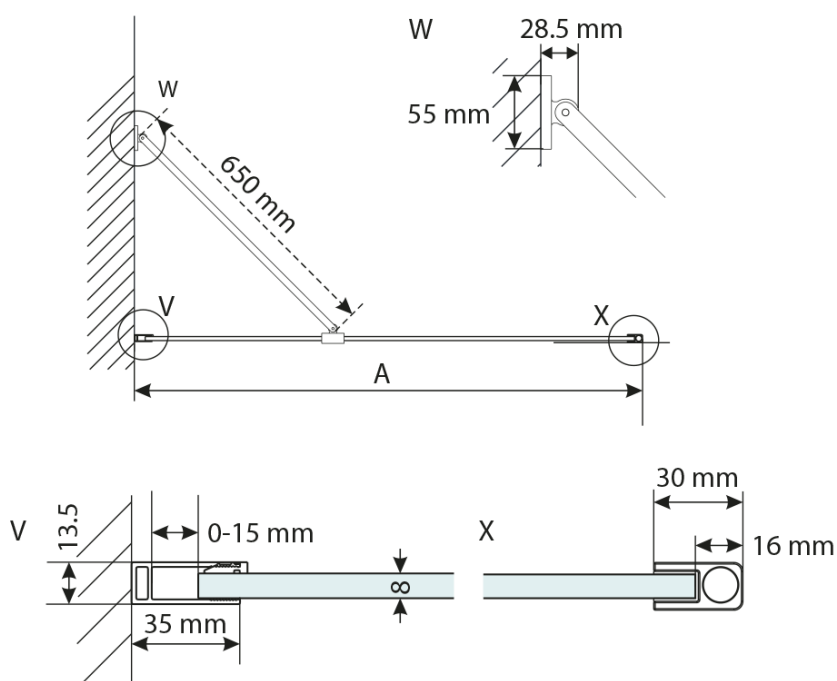

VARIO GOLD MATT jednodílná sprchová zástěna k instalaci ke stěně, matné sklo, 800 mm

Objednací kód: GX1480-01

Základní informace

Značka: Gelco
Série: VARIO

Rozměry

Šířka: 800 mm
Výška: 2000 mm

Parametry

Záruka: 3 roky
Hmotnost / ks: 36 kg
Balení: 2 ks
Barva profilu: Zlatá mat
Tvar: Jednotěnná pevná
Typ výplně: Matné sklo
Úprava skla: Coated glass
Tloušťka skla: 8 mm
Balení neobsahuje: Vzpěra
3D model: ANO

VARIO GOLD MATT jednodílná sprchová zástěna k instalaci ke stěně, matné sklo, 800 mm

Technický list

MODEL	A,mm
GX1270 / GX1370 / GX1470 / GX1570	690~705
GX1280 / GX1380 / GX1480 / GX1580	790~805
GX1290 / GX1390 / GX1490 / GX1590	890~905
GX1210 / GX1310 / GX1410 / GX1510	990~1005
GX1211 / GX1311 / GX1411 / GX1511	1090~1105
GX1212 / GX1312 / GX1412 / GX1512	1190~1205
GX1213 / GX1313 / GX1413 / GX1513	1290~1305
GX1214 / GX1314 / GX1414 / GX1514	1390~1405

VARIO GOLD MATT jednodílná sprchová zástěna k instalaci ke stěně, matné sklo, 800 mm

MODEL	A,mm
GX1270 / GX1370 / GX1470 / GX1570	690~705
GX1280 / GX1380 / GX1480 / GX1580	790~805
GX1290 / GX1390 / GX1490 / GX1590	890~905
GX1210 / GX1310 / GX1410 / GX1510	990~1005
GX1211 / GX1311 / GX1411 / GX1511	1090~1105
GX1212 / GX1312 / GX1412 / GX1512	1190~1205
GX1213 / GX1313 / GX1413 / GX1513	1290~1305
GX1214 / GX1314 / GX1414 / GX1514	1390~1405