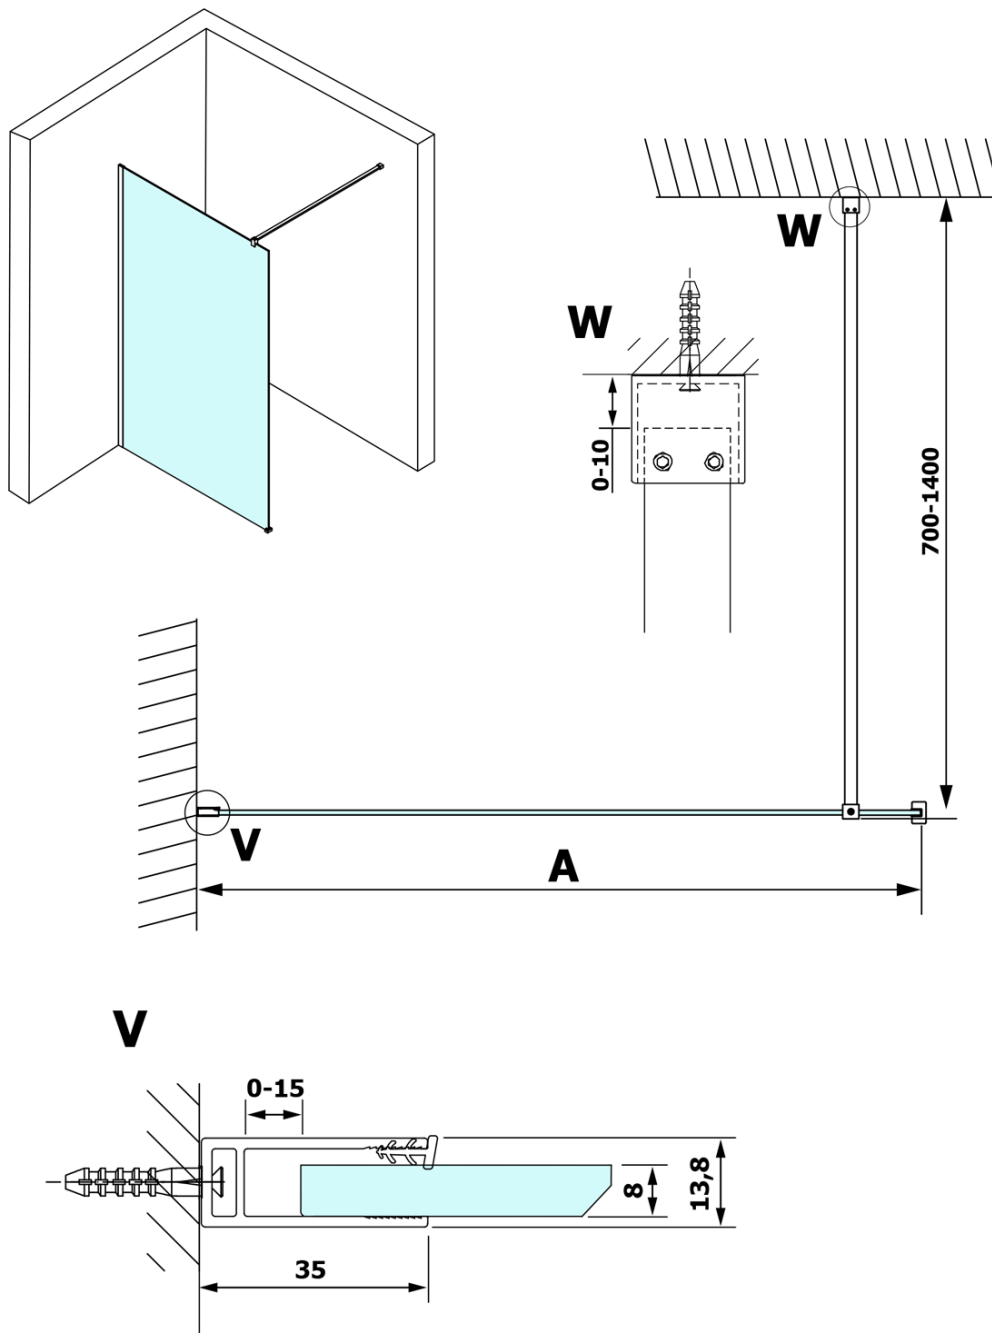

VARIO GOLD MATT jednodílná sprchová zástěna k instalaci ke stěně, matné sklo, 700 mm

Objednací kód: GX1470-01

Základní informace

Značka: Gelco
Série: VARIO

Rozměry

Výška: 2000 mm
Hloubka: 700 mm

Parametry

Barva profilu: Zlatá mat
Tvar: Jednotěnná pevná
Typ výplně: Matné sklo
Úprava skla: Coated glass
Tloušťka skla: 8 mm
Hmotnost / ks: 31.0 kg
Balení: 2 ks
Záruka: 3 roky

VARIO GOLD MATT jednodílná sprchová zástěna k instalaci ke stěně, matné sklo, 700 mm

Technický list

MODEL	A
GX1470	685-700
GX1480	785-800
GX1490	885-900
GX1410	985-1000
GX1411	1085-1100
GX1412	1185-1200
GX1413	1285-1300
GX1414	1385-1400

VARIO GOLD MATT jednodílná sprchová zástěna k instalaci ke stěně, matné sklo, 700 mm

MODEL	A
GX1470	685-700
GX1480	785-800
GX1490	885-900
GX1410	985-1000