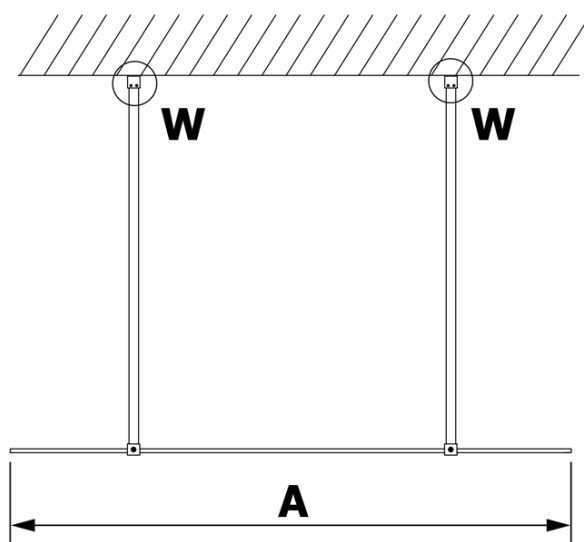

VARIO GOLD MATT jednodílná sprchová zástěna do prostoru, matné sklo, 1400 mm

Objednací kód: GX1414-02

Základní informace

Značka: Gelco
Série: VARIO

Rozměry

Šířka: 1400 mm
Výška: 2000 mm

Parametry

Barva profilu: Zlatá mat
Tvar: Jednostěnná Walk
Typ výplně: Matné sklo
Úprava skla: Coated glass
Tloušťka skla: 8 mm
Hmotnost / ks: 73.0 kg
Balení: 3 ks
Záruka: 3 roky

VARIO GOLD MATT jednodílná sprchová zástěna do prostoru, matné sklo, 1400 mm

Technický list

MODEL	A
GX1470	679
GX1480	779
GX1490	879
GX1410	979
GX1411	1079
GX1412	1179
GX1413	1279
GX1414	1379