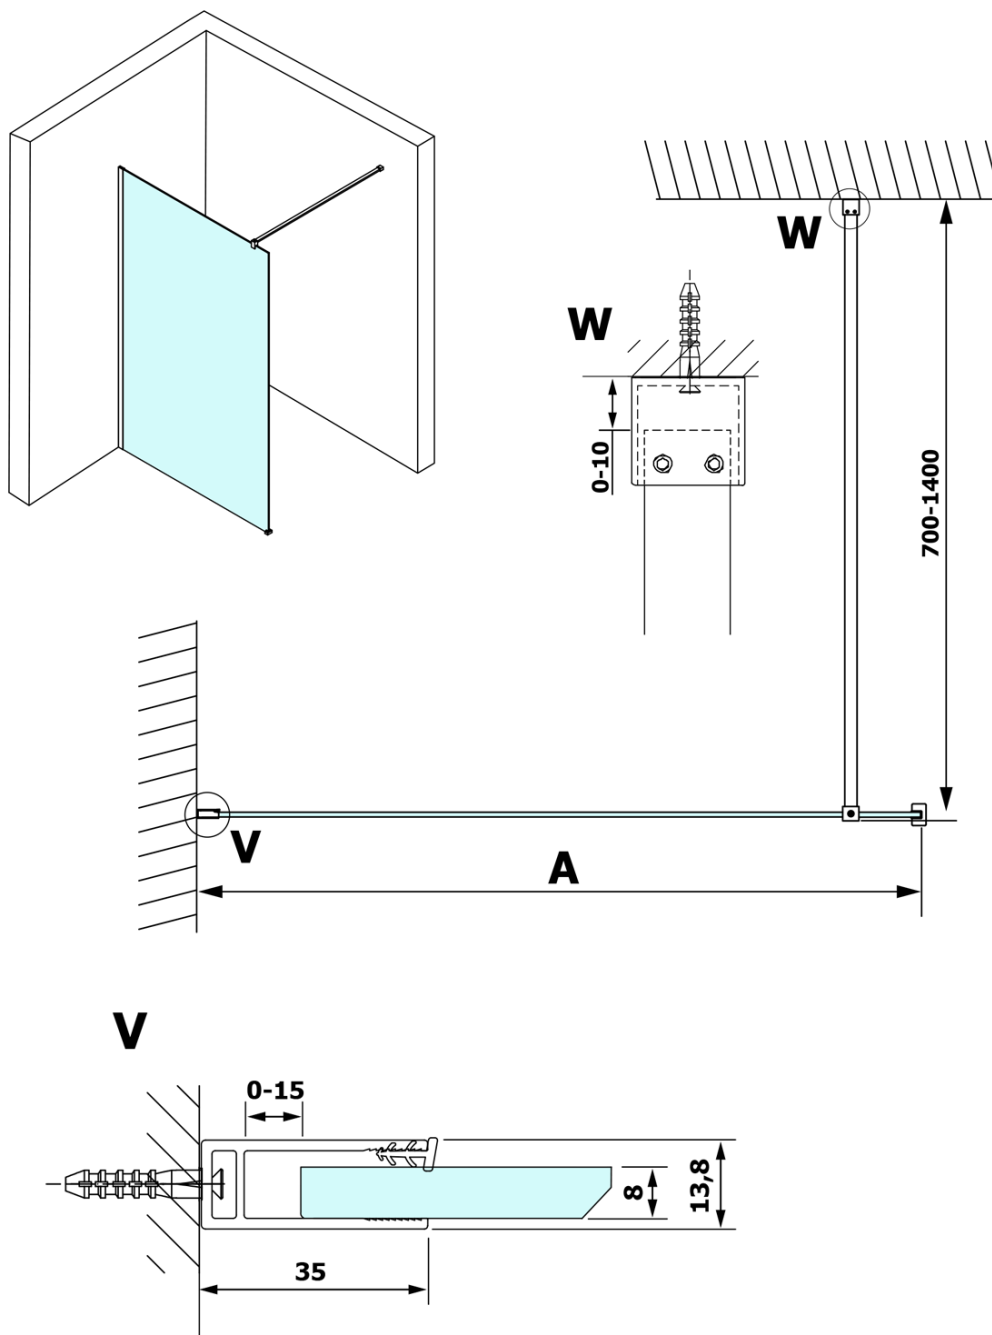

VARIO GOLD MATT jednodílná sprchová zástěna k instalaci ke stěně, matné sklo, 1400 mm

Objednací kód: GX1414-01

Základní informace

Značka: Gelco
Série: VARIO

Rozměry

Výška: 2000 mm
Hloubka: 1400 mm

Parametry

Barva profilu: Zlatá mat
Tvar: Jednostěnná pevná
Typ výplně: Matné sklo
Úprava skla: Coated glass
Tloušťka skla: 8 mm
Hmotnost / ks: 75.0 kg
Balení: 2 ks
Záruka: 3 roky

Doporučujeme přikoupit

1 ks VARIO vzpěra 1400mm, zlato mat (Objednací kód: GX2217)

VARIO GOLD MATT jednodílná sprchová zástěna k instalaci ke stěně, matné sklo, 1400 mm

Technický list

MODEL	A
GX1470	685-700
GX1480	785-800
GX1490	885-900
GX1410	985-1000
GX1411	1085-1100
GX1412	1185-1200
GX1413	1285-1300
GX1414	1385-1400