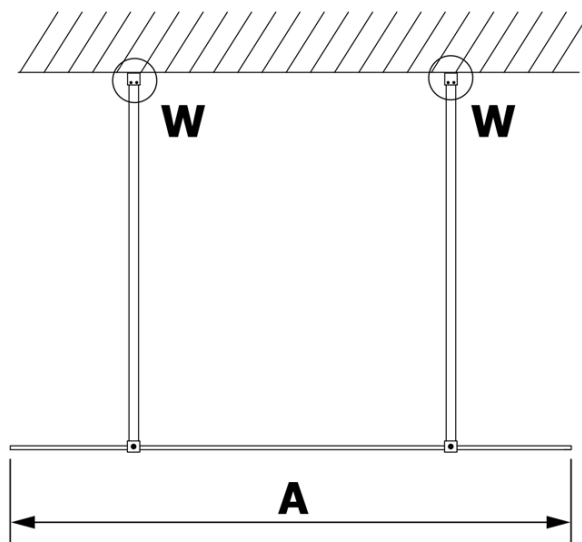

VARIO GOLD MATT jednodílná sprchová zástěna do prostoru, matné sklo, 1300 mm

Objednací kód: GX1413-02

Základní informace

Značka: Gelco
Série: VARIO

Rozměry

Šířka: 1300 mm
Výška: 2000 mm

Parametry

Barva profilu: Zlatá mat
Tvar: Jednostěnná Walk
Typ výplně: Matné sklo
Úprava skla: Coated glass
Tloušťka skla: 8 mm
Hmotnost / ks: 68.0 kg
Balení: 3 ks
Záruka: 3 roky

VARIO GOLD MATT jednodílná sprchová zástěna do prostoru, matné sklo, 1300 mm

Technický list

MODEL	A
GX1470	679
GX1480	779
GX1490	879
GX1410	979
GX1411	1079
GX1412	1179
GX1413	1279
GX1414	1379