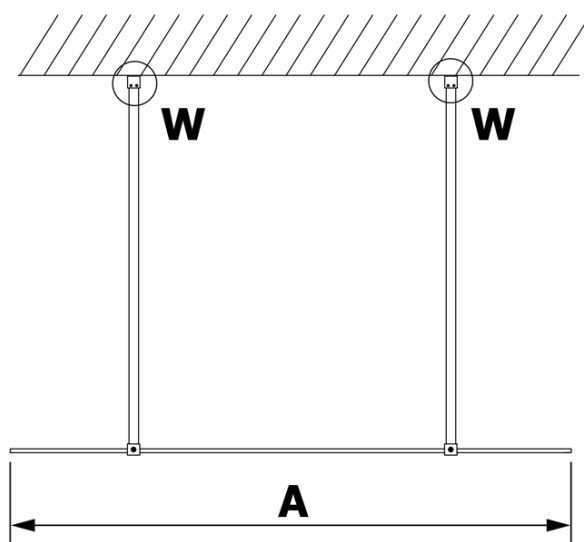

VARIO GOLD MATT jednodílná sprchová zástěna do prostoru, matné sklo, 1300 mm

Objednací kód: GX1413-02

Základní informace

Značka: Gelco
Série: VARIO

Rozměry

Šířka: 1300 mm
Výška: 2000 mm

Parametry

Barva profilu: Zlatá mat
Tvar: Jednostěnná Walk
Typ výplně: Matné sklo
Úprava skla: Coated glass
Tloušťka skla: 8 mm
Hmotnost / ks: 68.0 kg
Balení: 3 ks
Záruka: 3 roky

VARIO GOLD MATT jednodílná sprchová zástěna do prostoru, matné sklo, 1300 mm

Technický list

MODEL	A
GX1470	679
GX1480	779
GX1490	879
GX1410	979
GX1411	1079
GX1412	1179
GX1413	1279
GX1414	1379