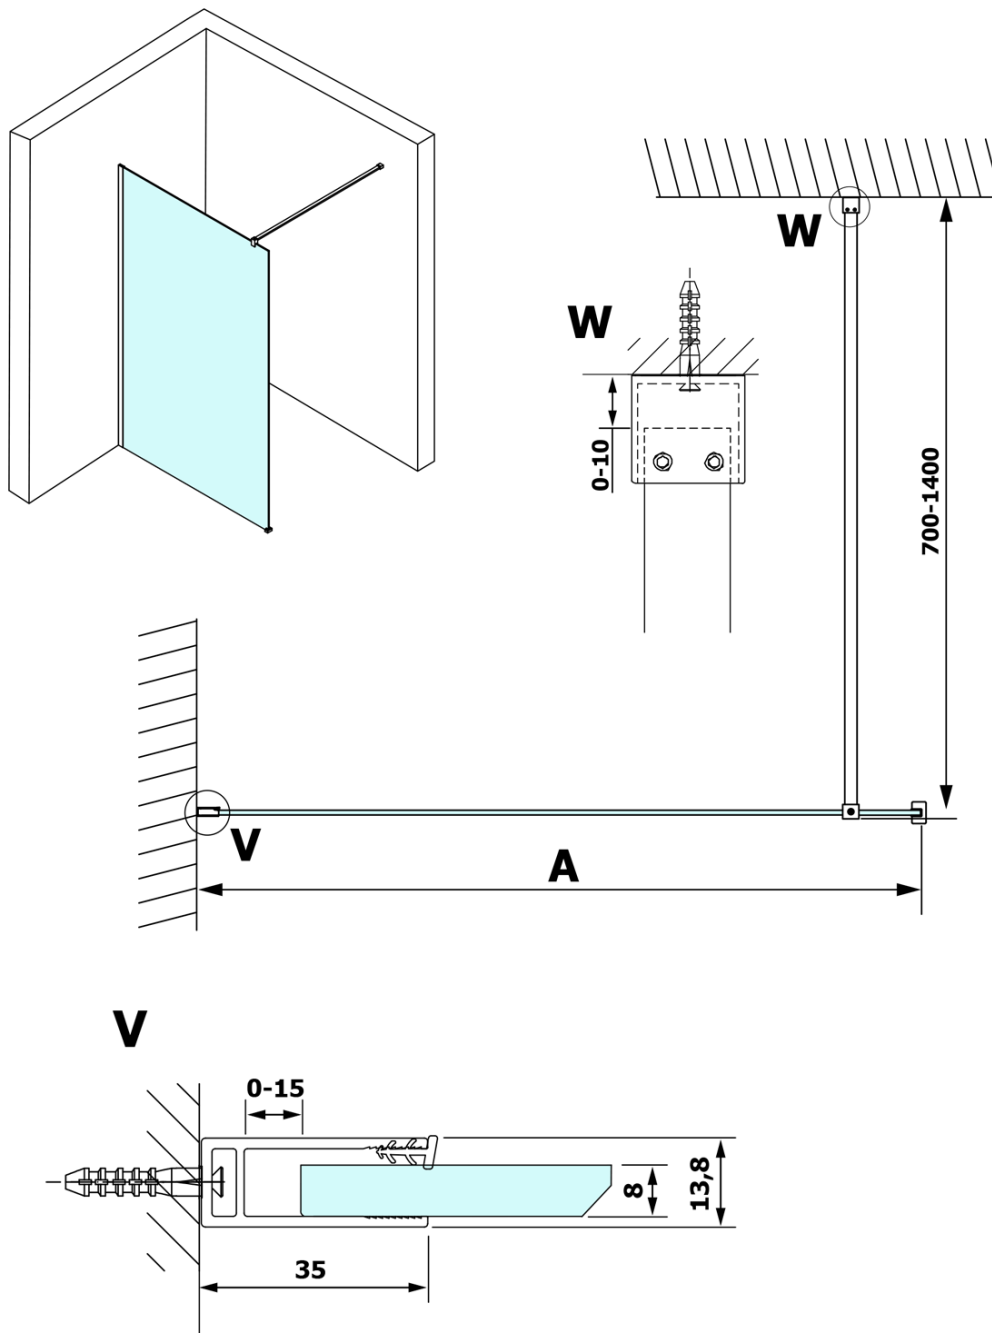

VARIO GOLD MATT jednodílná sprchová zástěna k instalaci ke stěně, matné sklo, 1300 mm

Objednací kód: GX1413-01

Základní informace

Značka: Gelco
Série: VARIO

Rozměry

Výška: 2000 mm
Hloubka: 1300 mm

Parametry

Barva profilu: Zlatá mat
Tvar: Jednostěnná pevná
Typ výplně: Matné sklo
Úprava skla: Coated glass
Tloušťka skla: 8 mm
Hmotnost / ks: 70.0 kg
Balení: 2 ks
Záruka: 3 roky

Doporučujeme přikoupit

1 ks VARIO vzpěra 1400mm, zlato mat (Objednací kód: GX2217)

VARIO GOLD MATT jednodílná sprchová zástěna k instalaci ke stěně, matné sklo, 1300 mm

Technický list

MODEL	A
GX1470	685-700
GX1480	785-800
GX1490	885-900
GX1410	985-1000
GX1411	1085-1100
GX1412	1185-1200
GX1413	1285-1300
GX1414	1385-1400