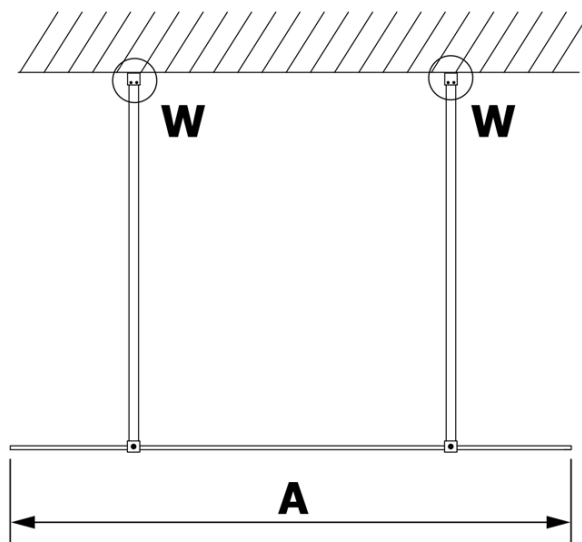

VARIO GOLD MATT jednodílná sprchová zástěna do prostoru, matné sklo, 1200 mm

Objednací kód: GX1412-02

Základní informace

Značka: Gelco
Série: VARIO

Rozměry

Šířka: 1200 mm
Výška: 2000 mm

Parametry

Barva profilu: Zlatá mat
Tvar: Jednostěnná Walk
Typ výplně: Matné sklo
Úprava skla: Coated glass
Tloušťka skla: 8 mm
Hmotnost / ks: 63.0 kg
Balení: 3 ks
Záruka: 3 roky

VARIO GOLD MATT jednodílná sprchová zástěna do prostoru, matné sklo, 1200 mm

Technický list

MODEL	A
GX1470	679
GX1480	779
GX1490	879
GX1410	979
GX1411	1079
GX1412	1179
GX1413	1279
GX1414	1379