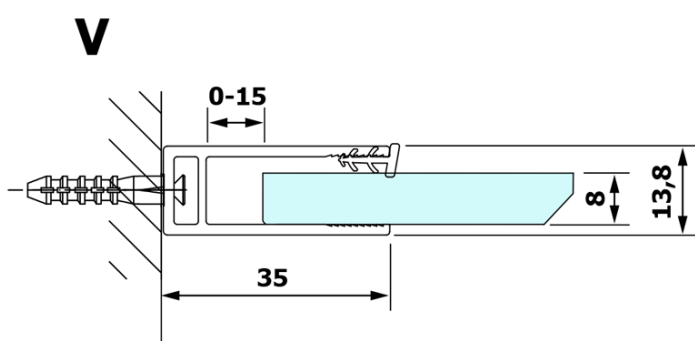

VARIO GOLD MATT jednodílná sprchová zástěna k instalaci ke stěně, matné sklo, 1200 mm

Objednací kód: GX1412-01

Základní informace

Značka: Gelco
Série: VARIO

Rozměry

Výška: 2000 mm
Hloubka: 1200 mm

Parametry

Barva profilu: Zlatá mat
Tvar: Jednostěnná pevná
Typ výplně: Matné sklo
Úprava skla: Coated glass
Tloušťka skla: 8 mm
Hmotnost / ks: 65.0 kg
Balení: 2 ks
Záruka: 3 roky

Doporučujeme přikoupit

1 ks VARIO vzpěra 1400mm, zlato mat (Objednací kód: GX2217)

VARIO GOLD MATT jednodílná sprchová zástěna k instalaci ke stěně, matné sklo, 1200 mm

Technický list

MODEL	A
GX1470	685-700
GX1480	785-800
GX1490	885-900
GX1410	985-1000
GX1411	1085-1100
GX1412	1185-1200
GX1413	1285-1300
GX1414	1385-1400