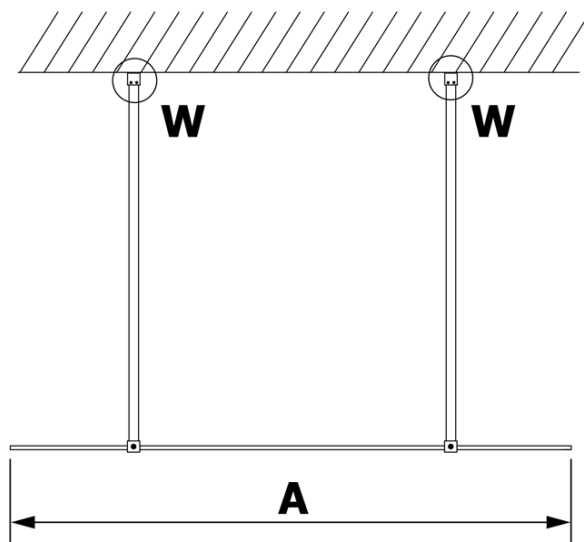

VARIO GOLD MATT jednodílná sprchová zástěna do prostoru, matné sklo, 1100 mm

Technický list

MODEL	A
GX1470	679
GX1480	779
GX1490	879
GX1410	979
GX1411	1079
GX1412	1179
GX1413	1279
GX1414	1379