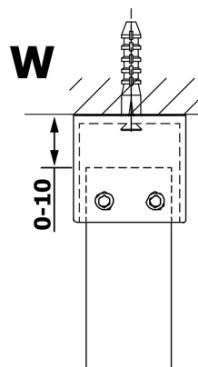

VARIO GOLD MATT jednodílná sprchová zástěna do prostoru, kouřové sklo, 800 mm

Objednací kód: GX1380-02

Základní informace

Značka: Gelco
Série: VARIO

Rozměry

Šířka: 800 mm
Výška: 2000 mm

Parametry

Barva profilu: Zlatá mat
Tvar: Jednotěnná Walk
Typ výplně: Kouřové sklo
Úprava skla: Coated glass
Tloušťka skla: 8 mm
Hmotnost / ks: 34.0 kg
Balení: 3 ks
Záruka: 3 roky

Technický list

MODEL	A
GX1370	679
GX1380	779
GX1390	879
GX1310	979
GX1311	1079
GX1312	1179
GX1313	1279
GX1314	1379