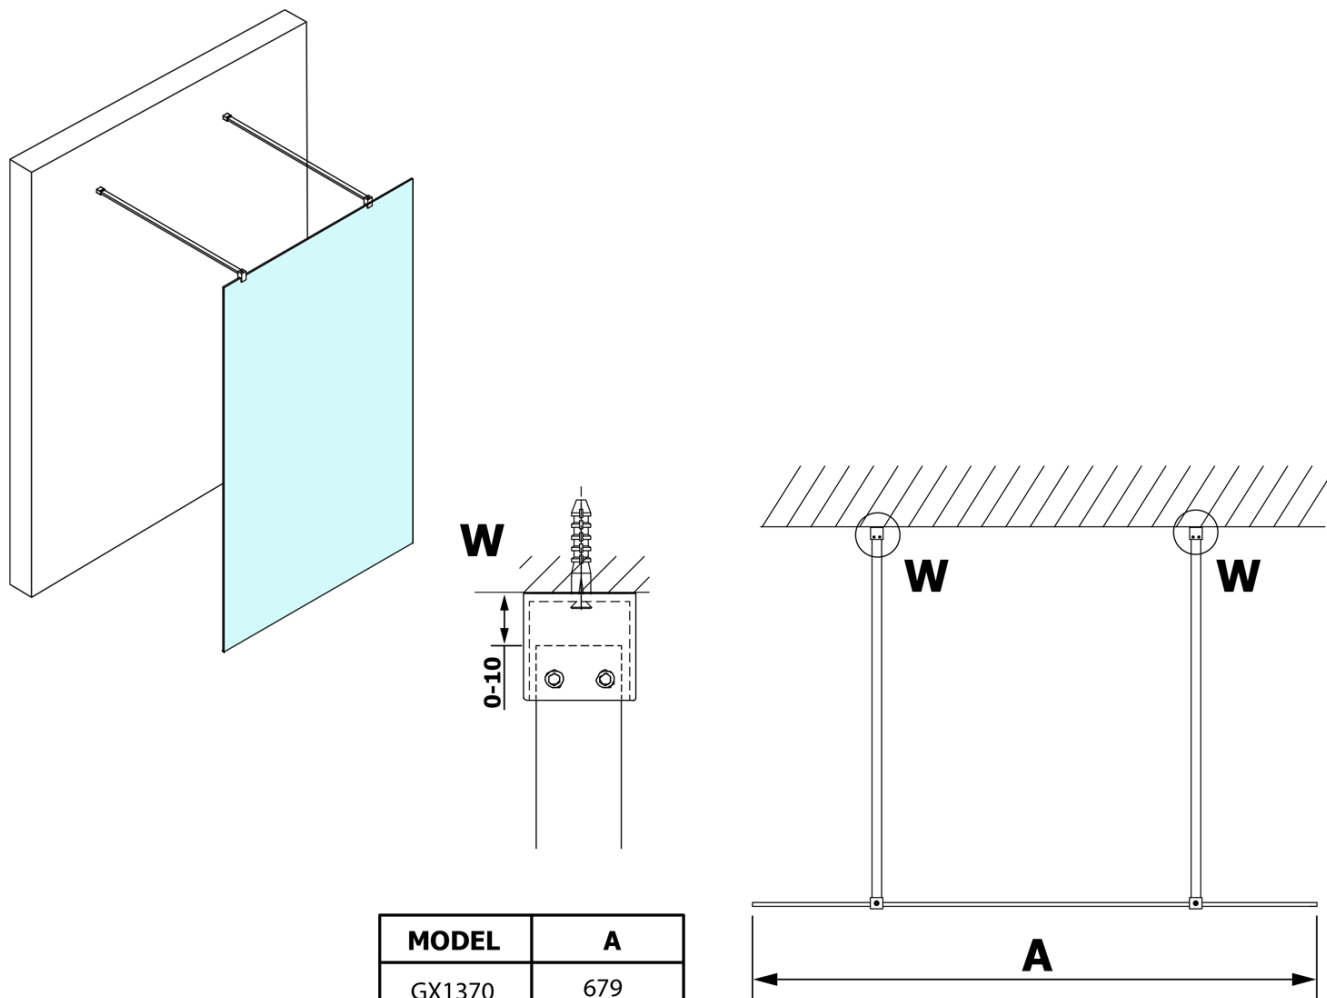

VARIO GOLD MATT jednodílná sprchová zástěna do prostoru, kouřové sklo, 800 mm

Objednací kód: GX1380-02

Základní informace

Značka: Gelco
Série: VARIO

Rozměry

Šířka: 800 mm
Výška: 2000 mm

Parametry

Barva profilu: Zlatá mat
Tvar: Jednotěnná Walk
Typ výplně: Kouřové sklo
Úprava skla: Coated glass
Tloušťka skla: 8 mm
Hmotnost / ks: 34.0 kg
Balení: 3 ks
Záruka: 3 roky

Technický list

MODEL	A
GX1370	679
GX1380	779
GX1390	879
GX1310	979
GX1311	1079
GX1312	1179
GX1313	1279
GX1314	1379