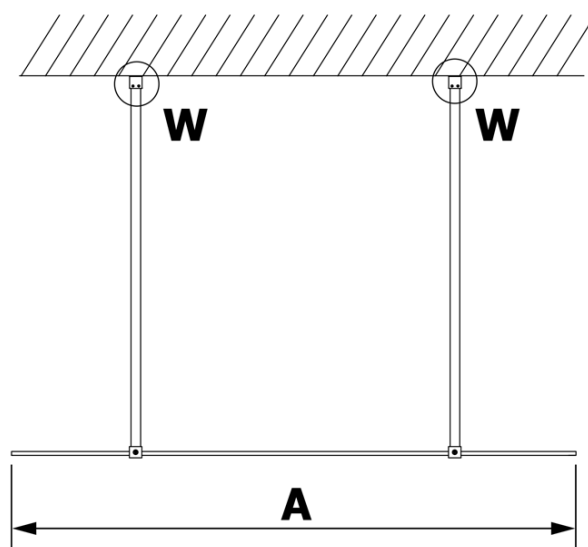

VARIO GOLD MATT jednodílná sprchová zástěna do prostoru, kouřové sklo, 800 mm

Objednací kód: GX1380-02

Základní informace

Značka: Gelco
Série: VARIO

Rozměry

Šířka: 800 mm
Výška: 2000 mm

Parametry

Barva profilu: Zlatá mat
Tvar: Jednotěnná Walk
Typ výplně: Kouřové sklo
Úprava skla: Coated glass
Tloušťka skla: 8 mm
Hmotnost / ks: 34.0 kg
Balení: 3 ks
Záruka: 3 roky

Technický list

MODEL	A
GX1370	679
GX1380	779
GX1390	879
GX1310	979
GX1311	1079
GX1312	1179
GX1313	1279
GX1314	1379