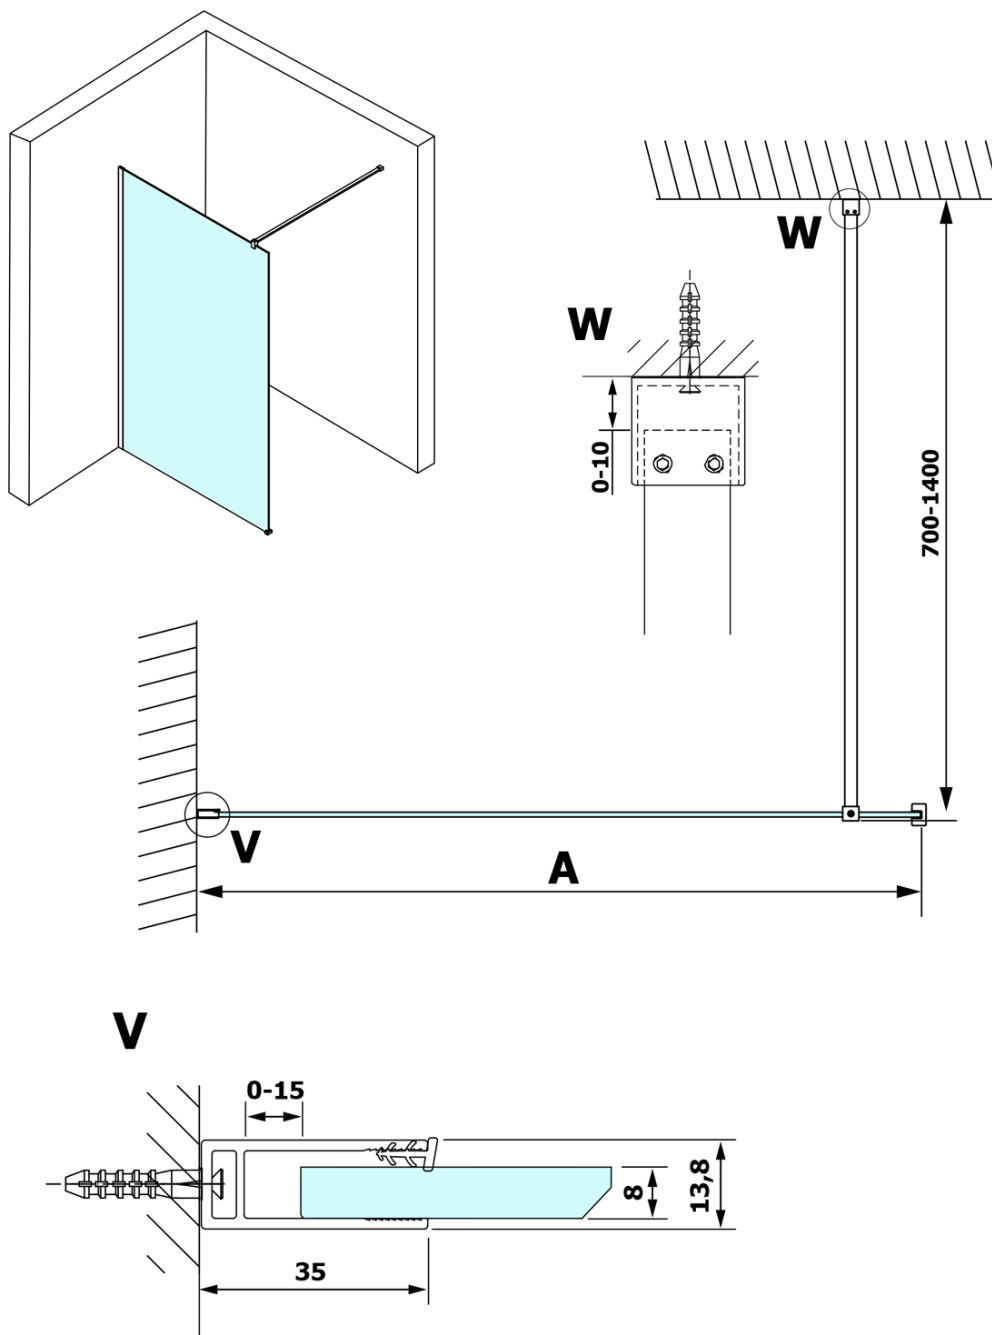

VARIO GOLD MATT jednodílná sprchová zástěna k instalaci ke stěně, kouřové sklo, 800 mm

Objednací kód: GX1380-01

Základní informace

Značka: Gelco
Série: VARIO

Rozměry

Výška: 2000 mm
Hloubka: 800 mm

Parametry

Barva profilu: Zlatá mat
Tvar: Jednostěnná pevná
Typ výplně: Kouřové sklo
Úprava skla: Coated glass
Tloušťka skla: 8 mm
Hmotnost / ks: 36.0 kg
Balení: 2 ks
Záruka: 3 roky

VARIO GOLD MATT jednodílná sprchová zástěna k instalaci ke stěně, kouřové sklo, 800 mm

Technický list

MODEL	A
GX1370	685-700
GX1380	785-800
GX1390	885-900
GX1310	985-1000
GX1311	1085-1100
GX1312	1185-1200
GX1313	1285-1300
GX1314	1385-1400

VARIO GOLD MATT jednodílná sprchová zástěna k instalaci ke stěně, kouřové sklo, 800 mm

MODEL	A
GX1370	685-700
GX1380	785-800
GX1390	885-900
GX1310	985-1000