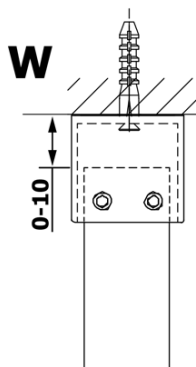

VARIO GOLD MATT jednodílná sprchová zástěna do prostoru, kouřové sklo, 700 mm

Objednací kód: GX1370-02

Základní informace

Značka: Gelco
Série: VARIO

Rozměry

Šířka: 700 mm
Výška: 2000 mm

Parametry

Barva profilu: Zlatá mat
Tvar: Jednostěnná Walk
Typ výplně: Kouřové sklo
Úprava skla: Coated glass
Tloušťka skla: 8 mm
Hmotnost / ks: 29.0 kg
Balení: 3 ks
Záruka: 3 roky

VARIO GOLD MATT jednodílná sprchová zástěna do prostoru, kouřové sklo, 700 mm

Technický list

MODEL	A
GX1370	679
GX1380	779
GX1390	879
GX1310	979
GX1311	1079
GX1312	1179
GX1313	1279
GX1314	1379