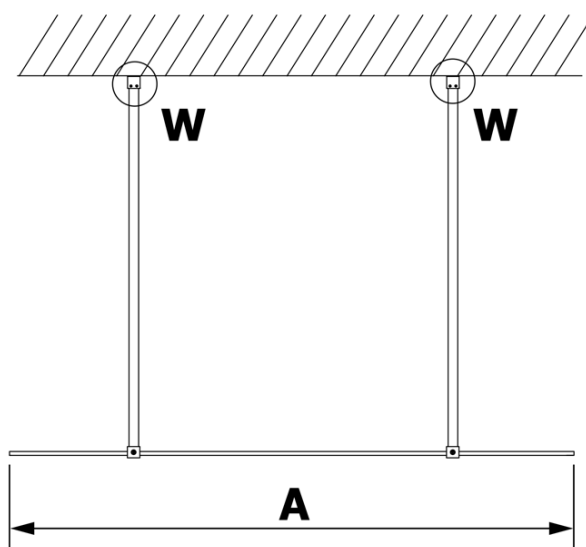

VARIO GOLD MATT jednodílná sprchová zástěna do prostoru, kouřové sklo, 700 mm

Objednací kód: GX1370-02

Základní informace

Značka: Gelco
Série: VARIO

Rozměry

Šířka: 700 mm
Výška: 2000 mm

Parametry

Barva profilu: Zlatá mat
Tvar: Jednostěnná Walk
Typ výplně: Kouřové sklo
Úprava skla: Coated glass
Tloušťka skla: 8 mm
Hmotnost / ks: 29.0 kg
Balení: 3 ks
Záruka: 3 roky

VARIO GOLD MATT jednodílná sprchová zástěna do prostoru, kouřové sklo, 700 mm

Technický list

MODEL	A
GX1370	679
GX1380	779
GX1390	879
GX1310	979
GX1311	1079
GX1312	1179
GX1313	1279
GX1314	1379