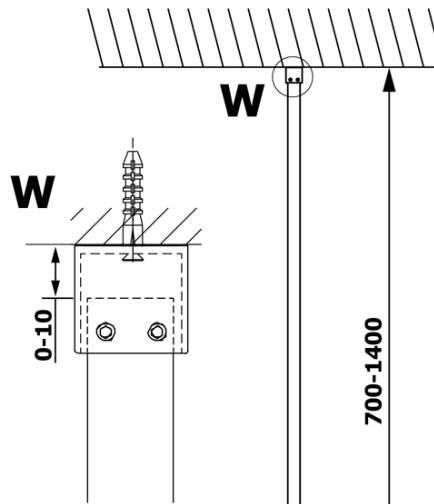

## Rozměry

Výška: 2000 mm  
Hloubka: 1400 mm

## Parametry

Barva profilu: Zlatá mat  
Tvar: Jednostěnná pevná  
Typ výplně: Kouřové sklo  
Úprava skla: Coated glass  
Tloušťka skla: 8 mm  
Hmotnost / ks: 75.0 kg  
Balení: 2 ks  
Záruka: 3 roky

## Doporučujeme přikoupit

1 ks VARIO vzpěra 1400mm, zlato mat (Objednací kód: GX2217)

**VARIO GOLD MATT** jednodílná sprchová zástěna k instalaci ke stěně, kouřové sklo, 1400 mm

**Technický list**

MODEL	A
GX1370	685-700
GX1380	785-800
GX1390	885-900
GX1310	985-1000
GX1311	1085-1100
GX1312	1185-1200
GX1313	1285-1300
GX1314	1385-1400