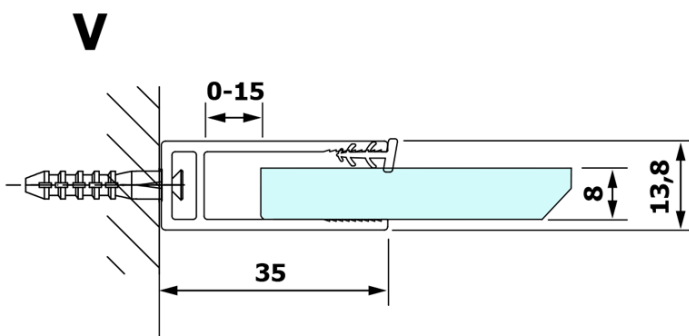

# VARIO GOLD MATT jednodílná sprchová zástěna k instalaci ke stěně, kouřové sklo, 1400 mm

Objednací kód: GX1314-01

## Rozměry

Výška: 2000 mm  
Hloubka: 1400 mm

## Parametry

Barva profilu: Zlatá mat  
Tvar: Jednostěnná pevná  
Typ výplně: Kouřové sklo  
Úprava skla: Coated glass  
Tloušťka skla: 8 mm  
Hmotnost / ks: 75.0 kg  
Balení: 2 ks  
Záruka: 3 roky

## Doporučujeme přikoupit

1 ks VARIO vzpěra 1400mm, zlato mat (Objednací kód: GX2217)

**VARIO GOLD MATT** jednodílná sprchová zástěna k instalaci ke stěně, kouřové sklo, 1400 mm

**Technický list**

MODEL	A
GX1370	685-700
GX1380	785-800
GX1390	885-900
GX1310	985-1000
GX1311	1085-1100
GX1312	1185-1200
GX1313	1285-1300
GX1314	1385-1400