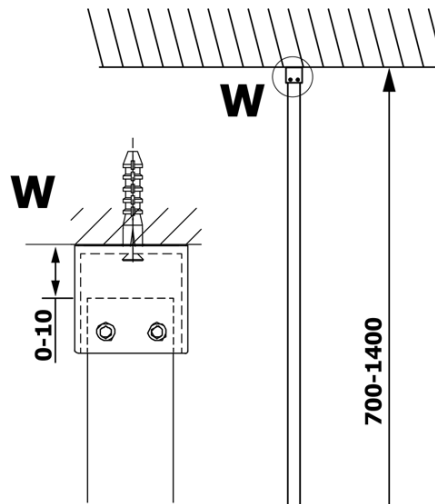

## Rozměry

Výška: 2000 mm  
Hloubka: 1400 mm

## Parametry

Barva profilu: Zlatá mat  
Tvar: Jednostěnná pevná  
Typ výplně: Kouřové sklo  
Úprava skla: Coated glass  
Tloušťka skla: 8 mm  
Hmotnost / ks: 75.0 kg  
Balení: 2 ks  
Záruka: 3 roky

## Doporučujeme přikoupit

1 ks VARIO vzpěra 1400mm, zlato mat (Objednací kód: GX2217)

**VARIO GOLD MATT** jednodílná sprchová zástěna k instalaci ke stěně, kouřové sklo, 1400 mm

**Technický list**

MODEL	A
GX1370	685-700
GX1380	785-800
GX1390	885-900
GX1310	985-1000
GX1311	1085-1100
GX1312	1185-1200
GX1313	1285-1300
GX1314	1385-1400