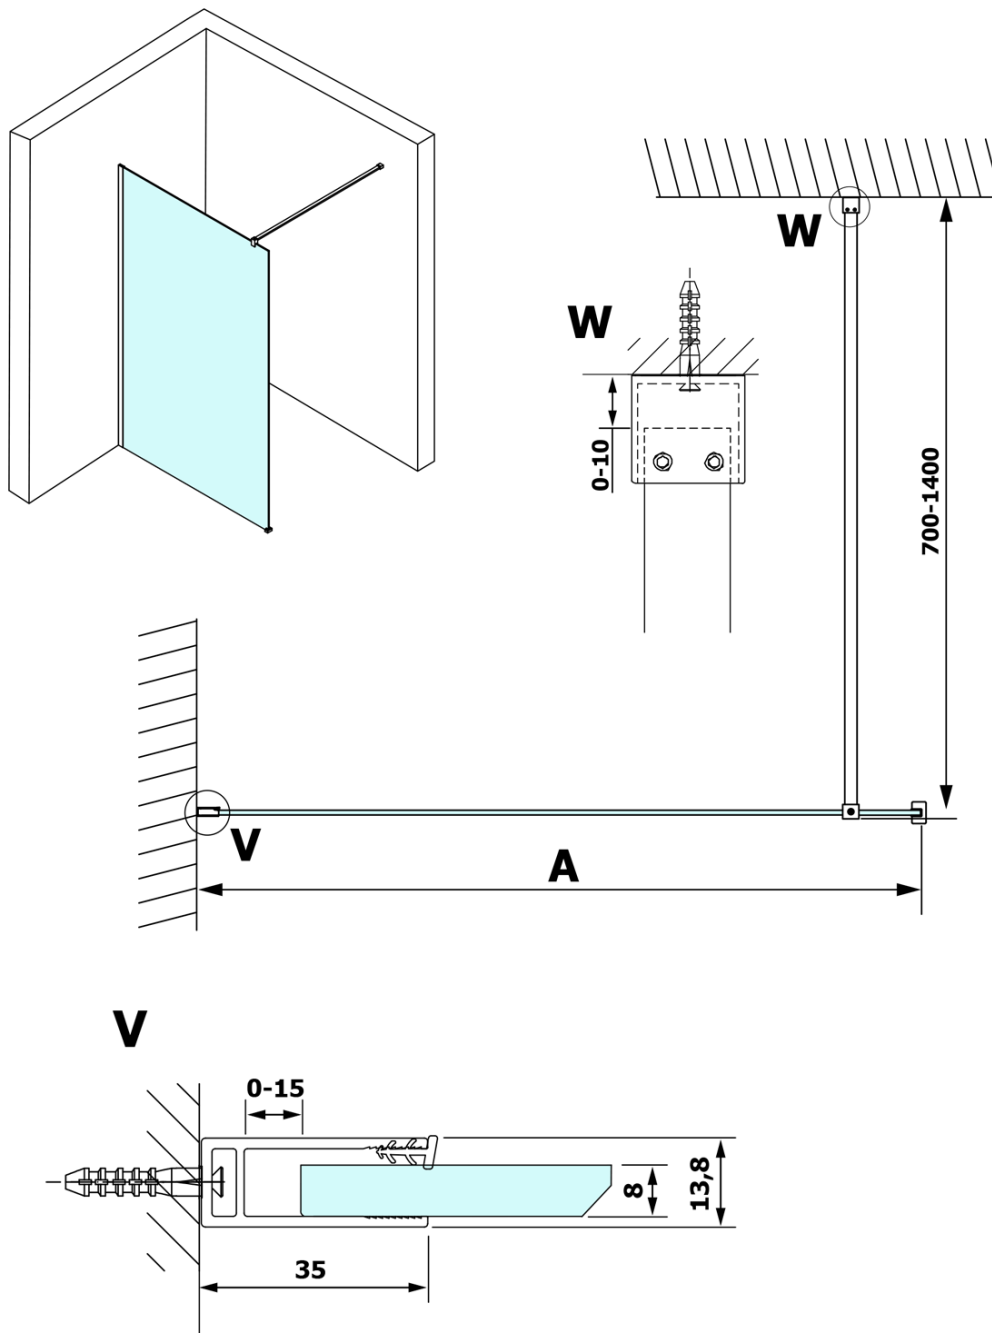

VARIO GOLD MATT jednodílná sprchová zástěna k instalaci ke stěně, kouřové sklo, 1300 mm

Objednací kód: GX1313-01

Základní informace

Značka: Gelco
Série: VARIO

Rozměry

Výška: 2000 mm
Hloubka: 1300 mm

Parametry

Barva profilu: Zlatá mat
Tvar: Jednostěnná pevná
Typ výplně: Kouřové sklo
Úprava skla: Coated glass
Tloušťka skla: 8 mm
Hmotnost / ks: 70.0 kg
Balení: 2 ks
Záruka: 3 roky

Doporučujeme přikoupit

1 ks VARIO vzpěra 1400mm, zlato mat (Objednací kód: GX2217)

VARIO GOLD MATT jednodílná sprchová zástěna k instalaci ke stěně, kouřové sklo, 1300 mm

Technický list

MODEL	A
GX1370	685-700
GX1380	785-800
GX1390	885-900
GX1310	985-1000
GX1311	1085-1100
GX1312	1185-1200
GX1313	1285-1300
GX1314	1385-1400