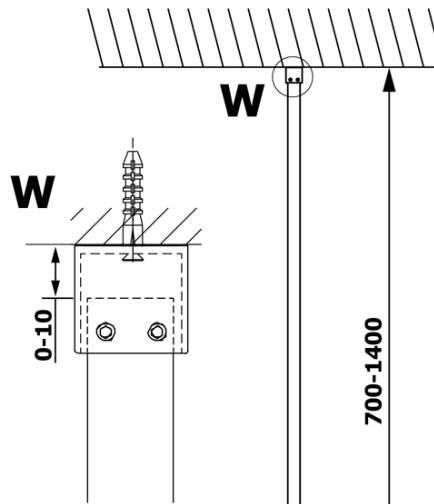

## Rozměry

Výška: 2000 mm  
Hloubka: 1300 mm

## Parametry

Barva profilu: Zlatá mat  
Tvar: Jednostěnná pevná  
Typ výplně: Kouřové sklo  
Úprava skla: Coated glass  
Tloušťka skla: 8 mm  
Hmotnost / ks: 70.0 kg  
Balení: 2 ks  
Záruka: 3 roky

## Doporučujeme přikoupit

1 ks VARIO vzpěra 1400mm, zlato mat (Objednací kód: GX2217)

**VARIO GOLD MATT jednodílná sprchová zástěna k instalaci ke stěně, kouřové sklo, 1300 mm**

**Technický list**

MODEL	A
GX1370	685-700
GX1380	785-800
GX1390	885-900
GX1310	985-1000
GX1311	1085-1100
GX1312	1185-1200
GX1313	1285-1300
GX1314	1385-1400