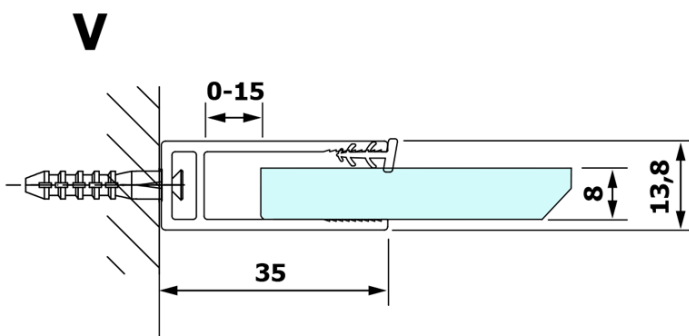

## Rozměry

Výška: 2000 mm  
Hloubka: 1300 mm

## Parametry

Barva profilu: Zlatá mat  
Tvar: Jednostěnná pevná  
Typ výplně: Kouřové sklo  
Úprava skla: Coated glass  
Tloušťka skla: 8 mm  
Hmotnost / ks: 70.0 kg  
Balení: 2 ks  
Záruka: 3 roky

## Doporučujeme přikoupit

1 ks VARIO vzpěra 1400mm, zlato mat (Objednací kód: GX2217)

**VARIO GOLD MATT jednodílná sprchová zástěna k instalaci ke stěně, kouřové sklo, 1300 mm**

**Technický list**

MODEL	A
GX1370	685-700
GX1380	785-800
GX1390	885-900
GX1310	985-1000
GX1311	1085-1100
GX1312	1185-1200
GX1313	1285-1300
GX1314	1385-1400