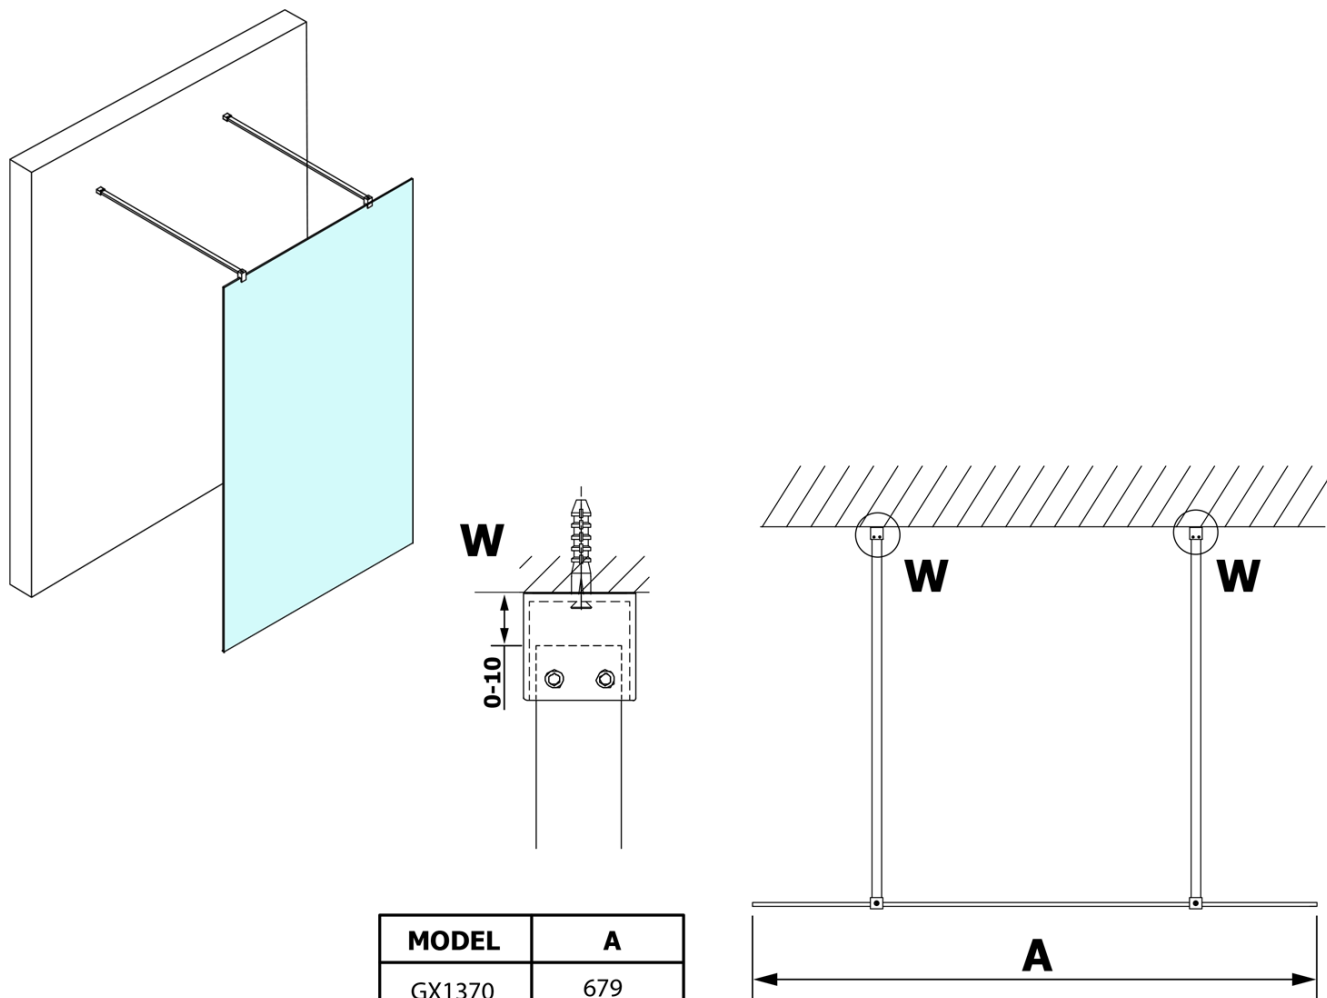

VARIO GOLD MATT jednodílná sprchová zástěna do prostoru, kouřové sklo, 1100 mm

Objednací kód: GX1311-02

Základní informace

Značka: Gelco
Série: VARIO

Rozměry

Šířka: 1100 mm
Výška: 2000 mm

Parametry

Barva profilu: Zlatá mat
Tvar: Jednotěnná Walk
Typ výplně: Kouřové sklo
Úprava skla: Coated glass
Tloušťka skla: 8 mm
Hmotnost / ks: 58.0 kg
Balení: 3 ks
Záruka: 3 roky

Technický list

MODEL	A
GX1370	679
GX1380	779
GX1390	879
GX1310	979
GX1311	1079
GX1312	1179
GX1313	1279
GX1314	1379